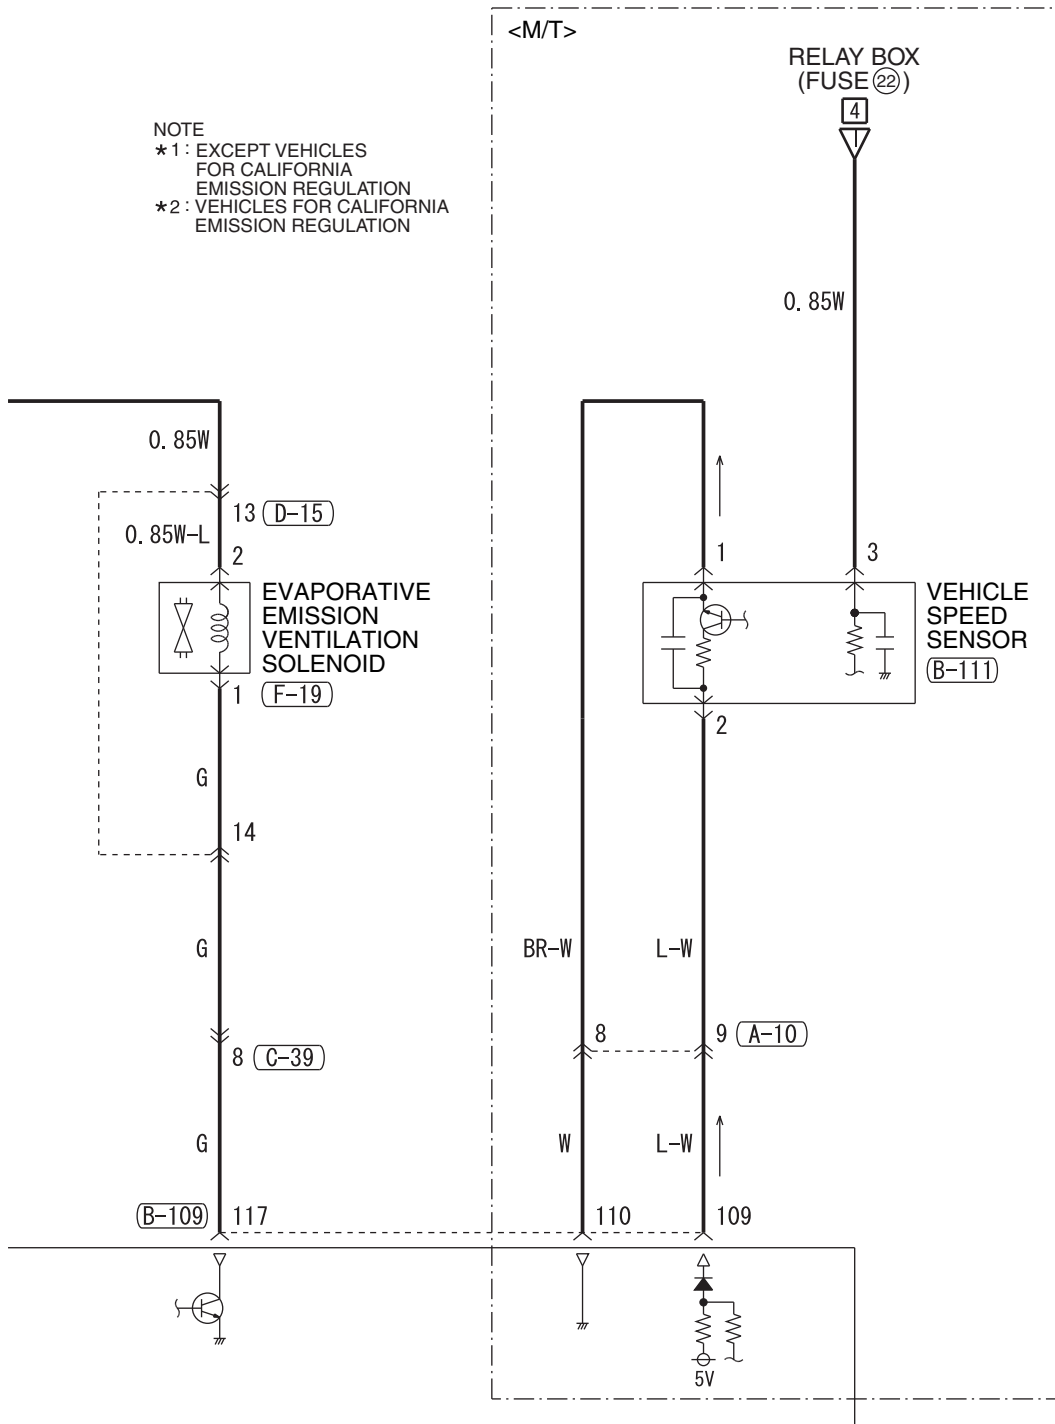

8

NOTE
*1: EXCEPT VEHICLES FOR CALIFORNIA EMISSION REGULATION
*2: VEHICLES FOR CALIFORNIA EMISSION REGULATION

(C-29)

(C-37)

(C-38)

(C-39)

(C-44)

(D-15)

(D-31)

WIRE COLOR CODE

B: BLACK LG: LIGHT GREEN G: GREEN L: BLUE W: WHITE Y: YELLOW SB: SKY BLUE
BR: BROWN O: ORANGE GR: GRAY R: RED P: PINK V: VIOLET PU: PURPLE SI: SILVER

HAS05M00DB