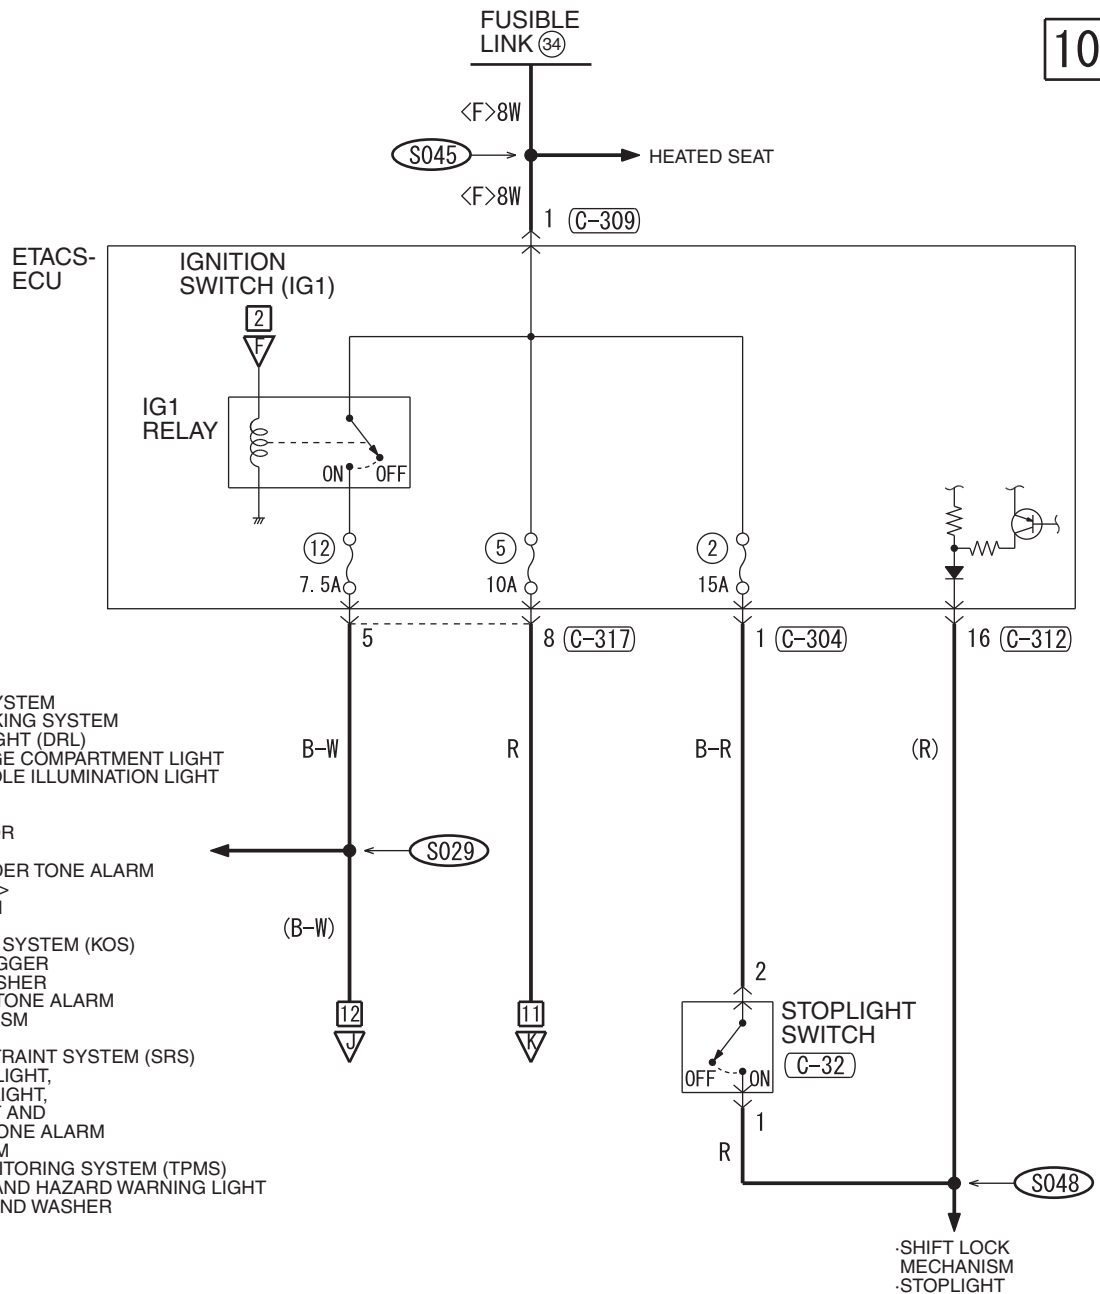

(C-39)

(C-44)

(D-15)

(D-31)

WIRE COLOR CODE

B: BLACK LG: LIGHT GREEN G: GREEN L: BLUE W: WHITE Y: YELLOW SB: SKY BLUE
BR: BROWN O: ORANGE GR: GRAY R: RED P: PINK V: VIOLET PU: PURPLE SI: SILVER

HAS05M00DB

10