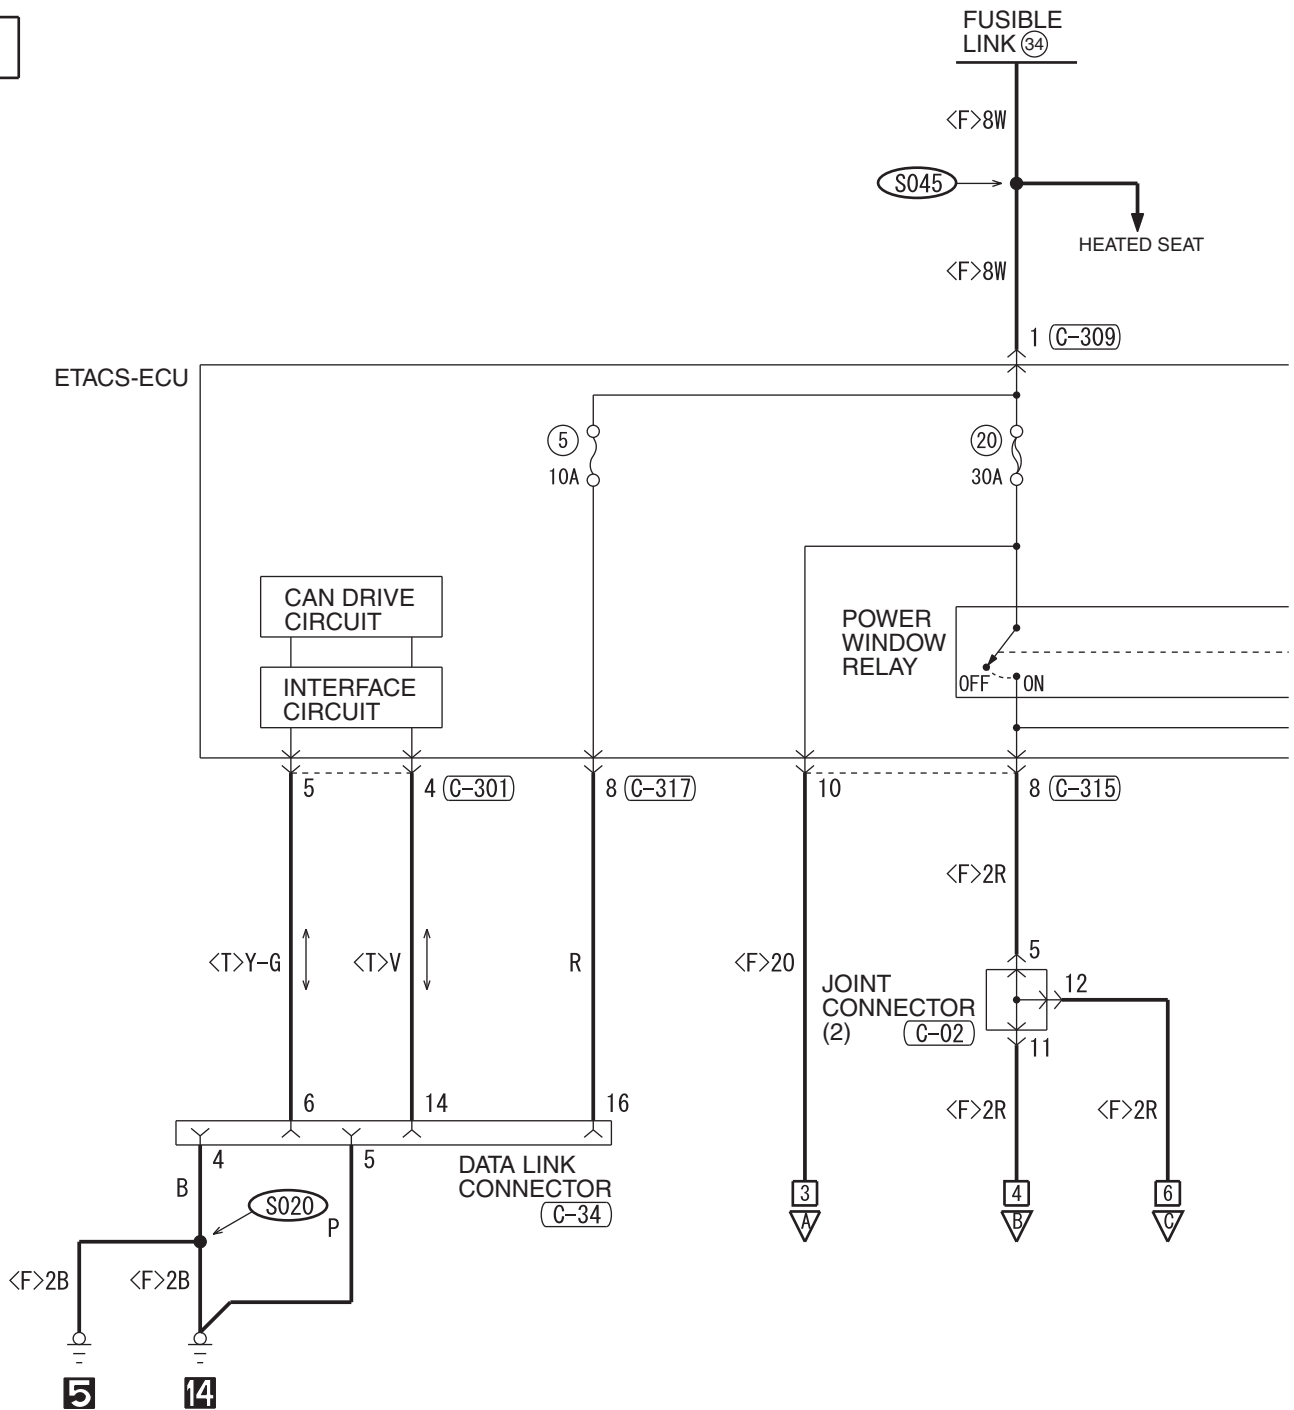

POWER WINDOWS

M1901004604361

1

(C-02)

(C-34) FRONT SIDE

(C-301)

(C-307) MU801325

(C-309)

(C-311)

(C-313)

H9S11M00AA