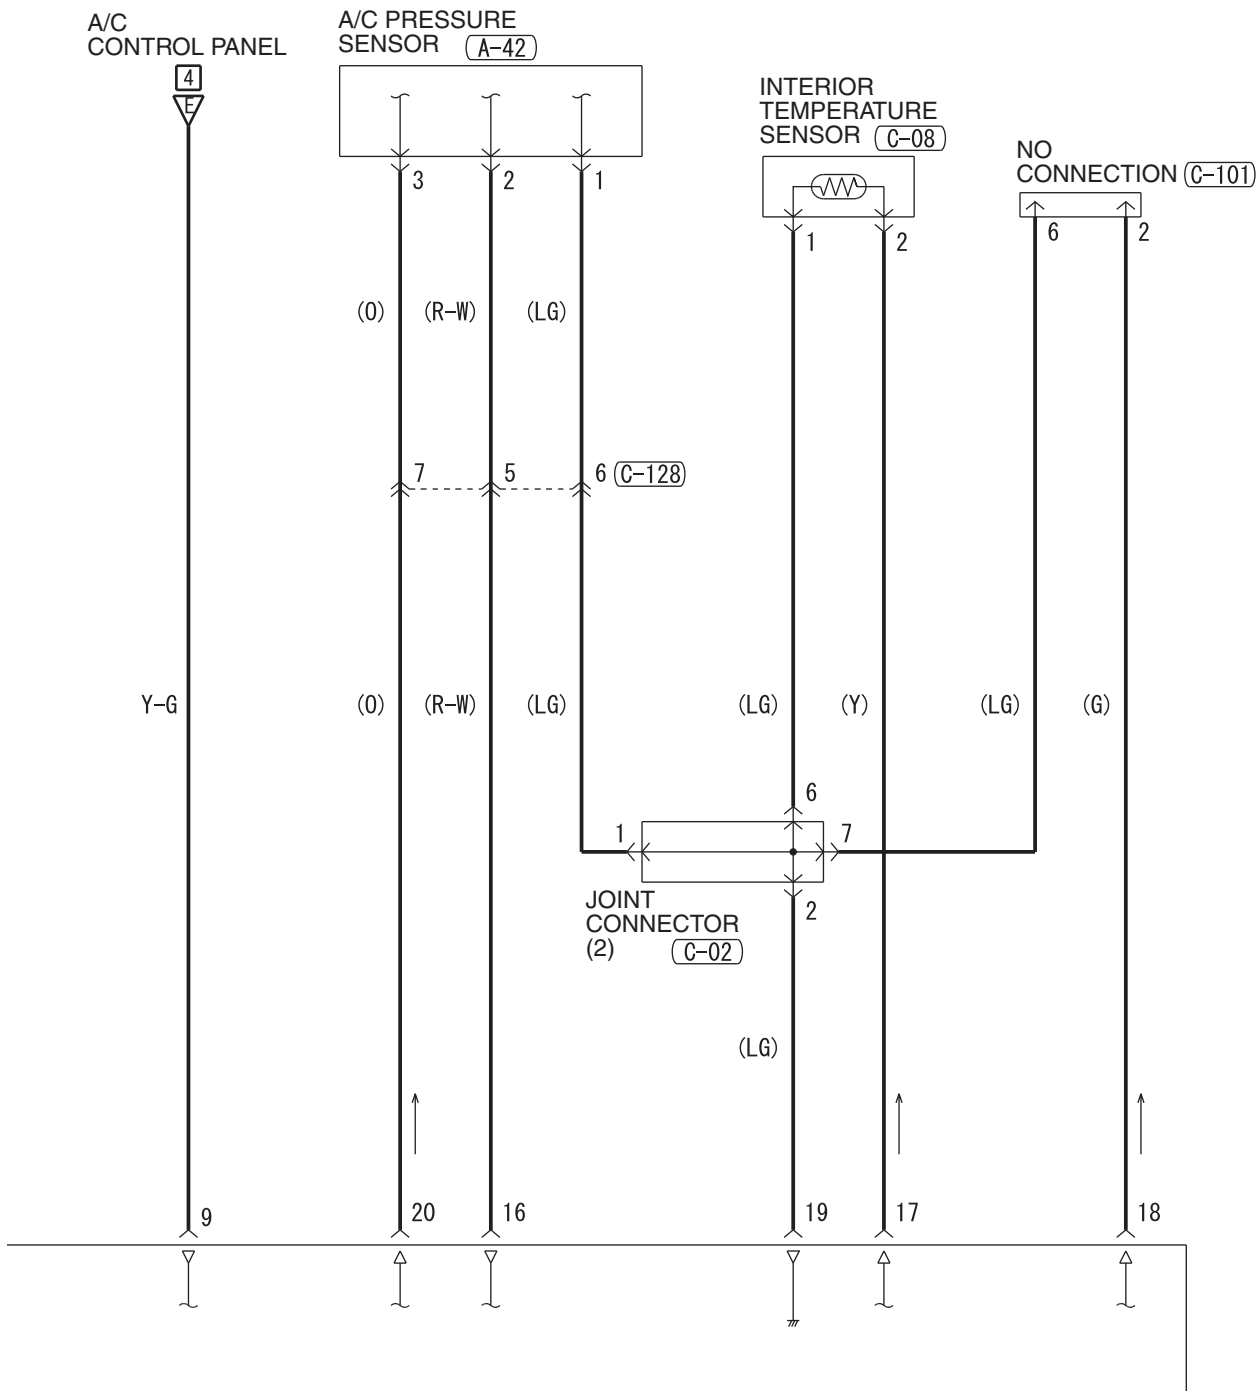

6

WIRE COLOR CODE

B : BLACK LG : LIGHT GREEN G : GREEN L : BLUE W : WHITE Y : YELLOW SB : SKY BLUE
BR : BROWN O : ORANGE GR : GRAY R : RED P : PINK V : VIOLET PU : PURPLE SI : SILVER

HAS12M00CB