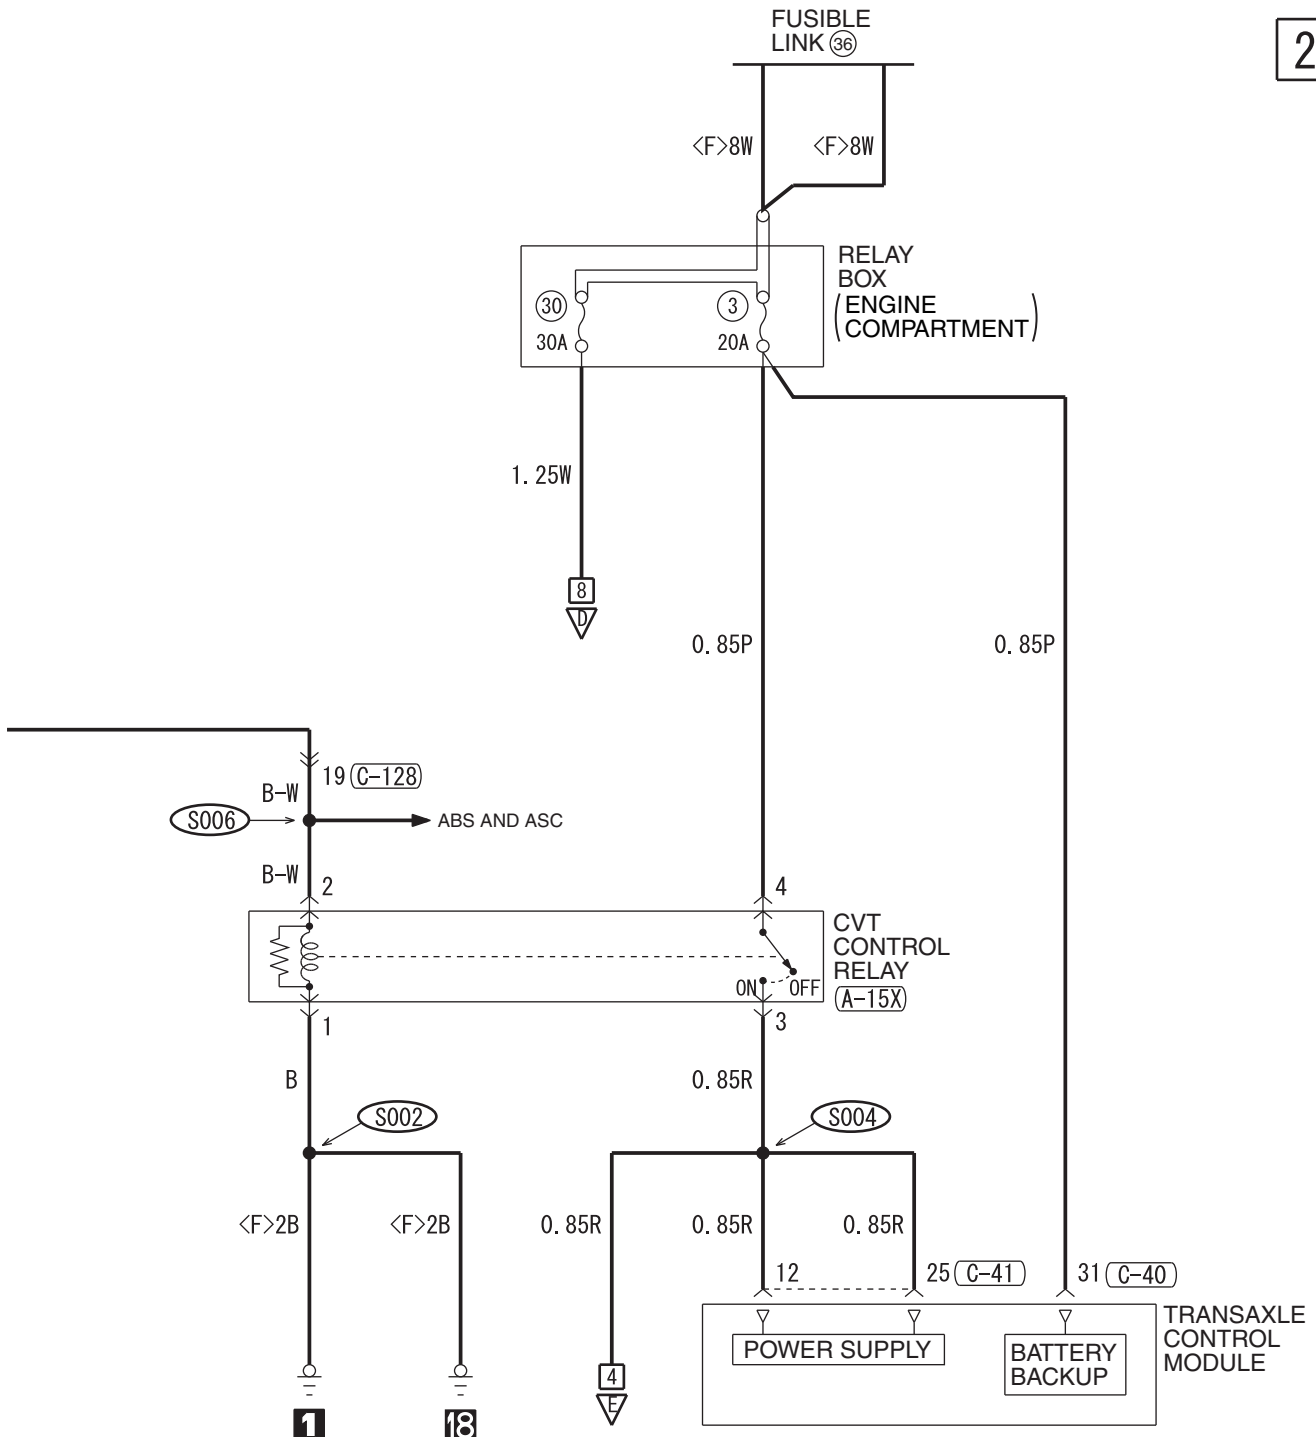

2

(C-128)

(C-304)

(C-309)

(C-312)

(C-313)

(C-317)

WIRE COLOR CODE

B : BLACK LG : LIGHT GREEN G : GREEN L : BLUE W : WHITE Y : YELLOW SB : SKY BLUE
BR : BROWN O : ORANGE GR : GRAY R : RED P : PINK V : VIOLET PU : PURPLE SI : SILVER

HAS07M02AB

TSB Revision