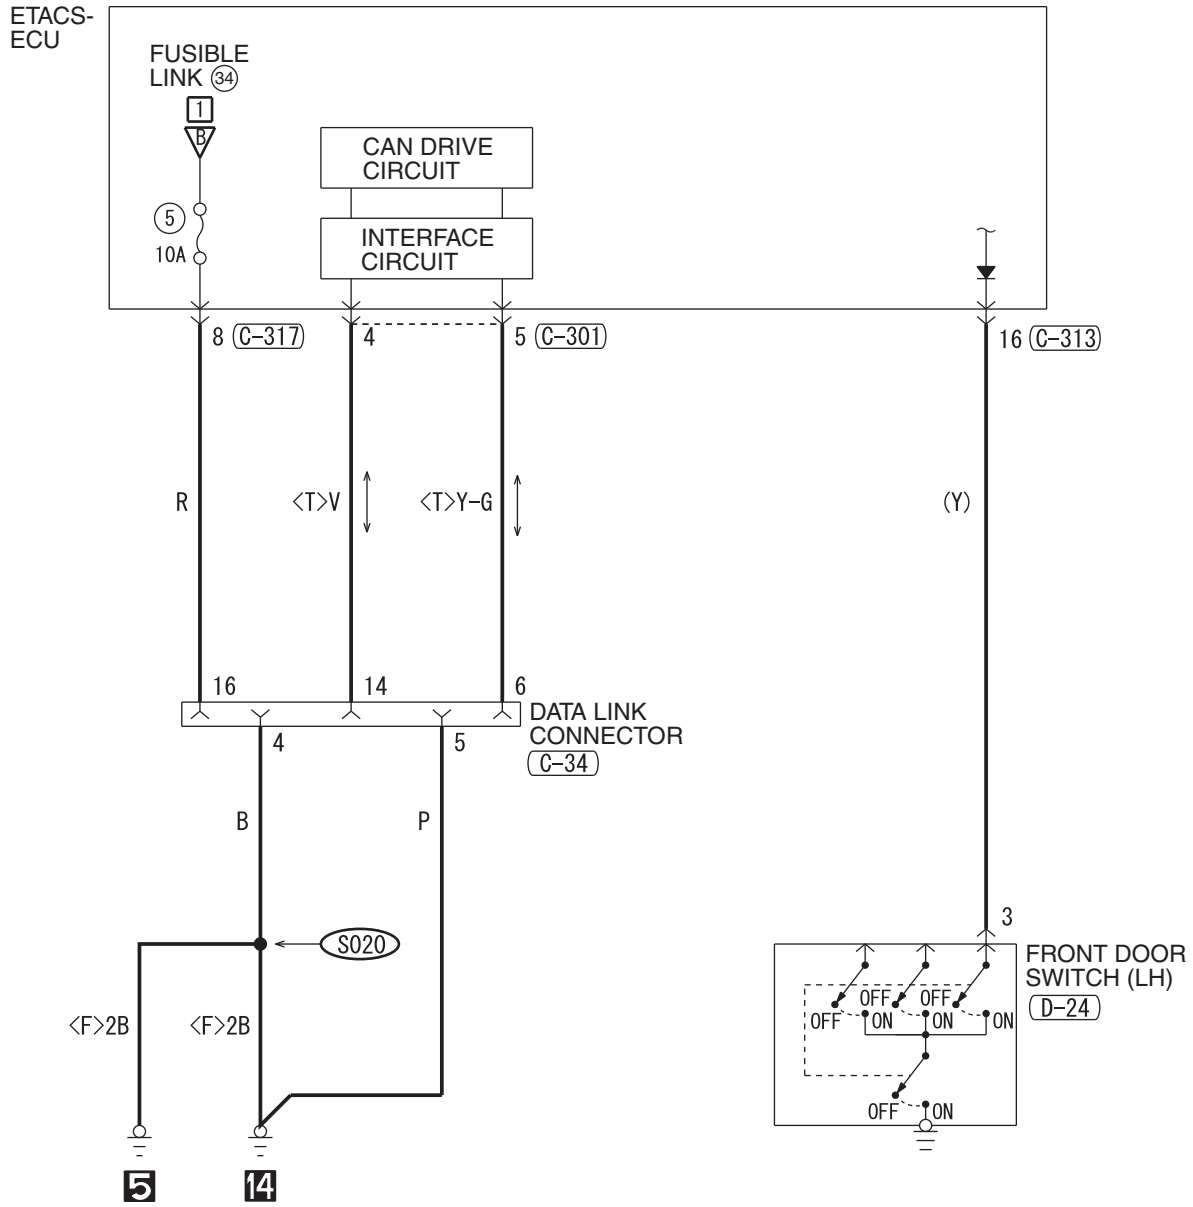

IGNITION KEY REMINDER TONE ALARM <VEHICLES WITH KOS> (CONTINUED)

3

WIRE COLOR CODE
B : BLACK LG : LIGHT GREEN G : GREEN L : BLUE W : WHITE Y : YELLOW SB : SKY BLUE
BR : BROWN O : ORANGE GR : GRAY R : RED P : PINK V : VIOLET PU : PURPLE SI : SILVER