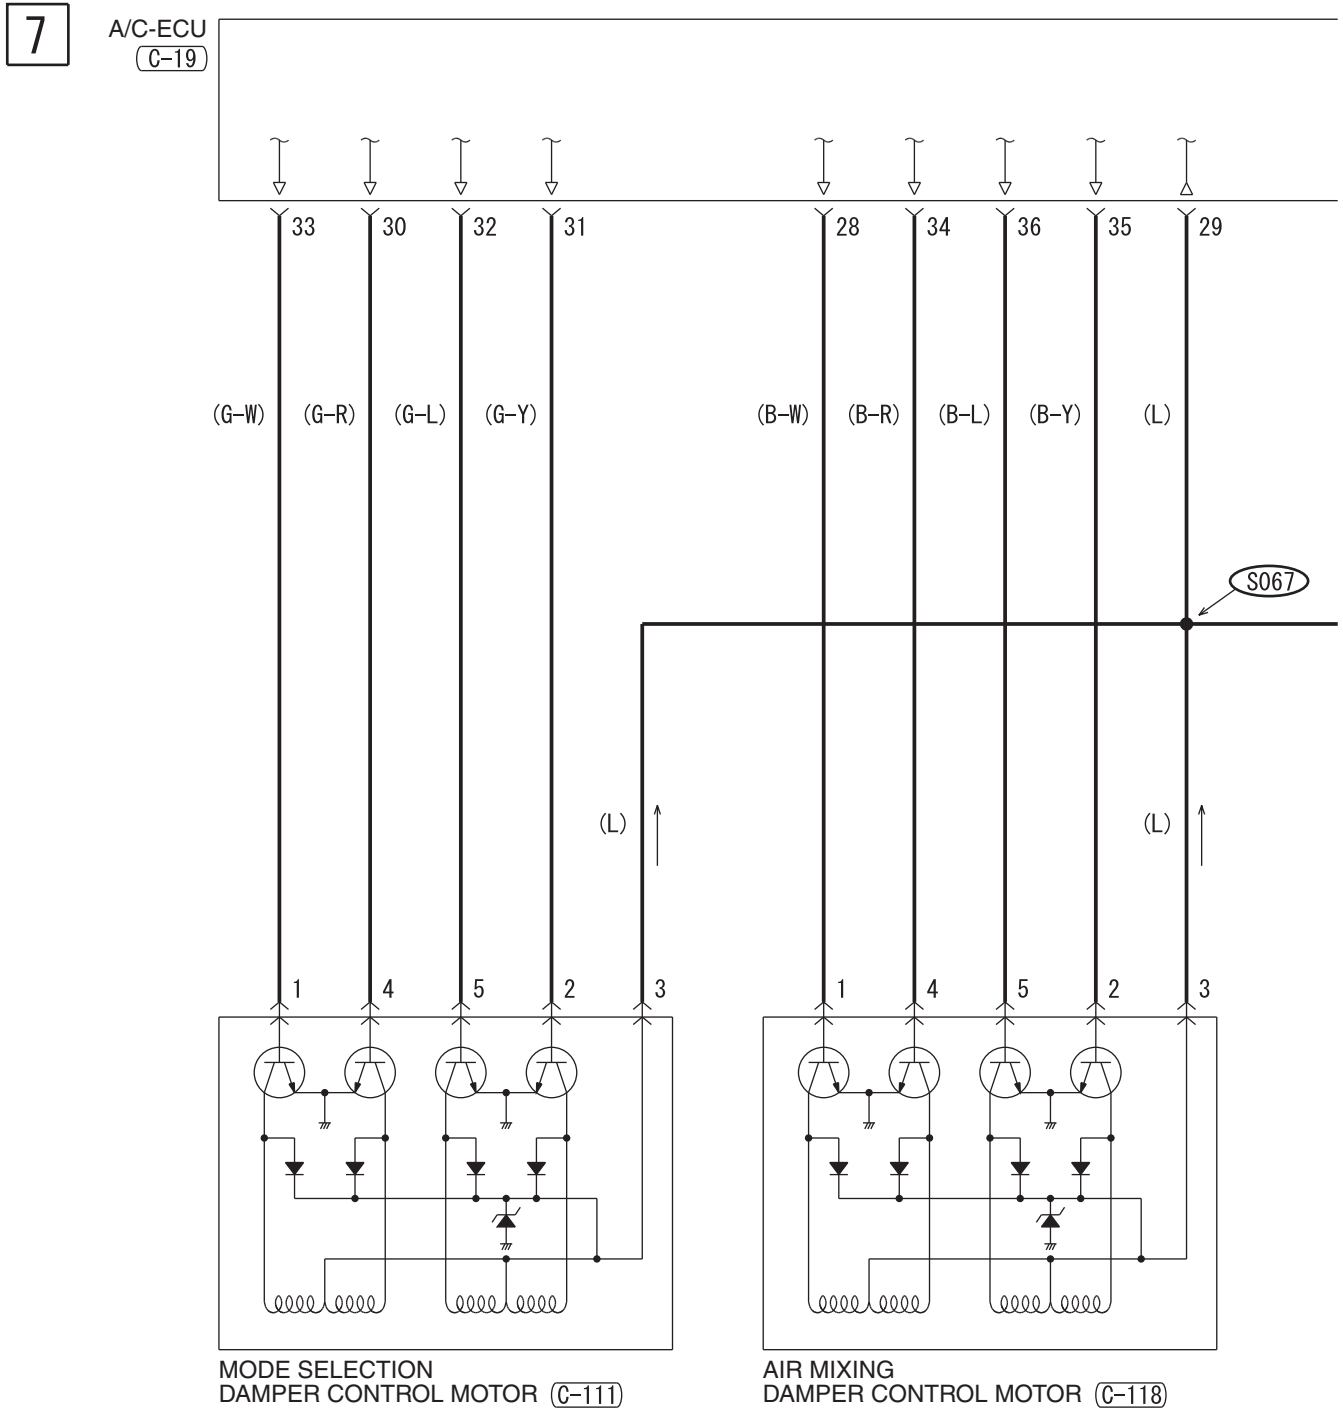

6

WIRE COLOR CODE

B : BLACK LG : LIGHT GREEN G : GREEN L : BLUE W : WHITE Y : YELLOW SB : SKY BLUE
BR : BROWN O : ORANGE GR : GRAY R : RED P : PINK V : VIOLET PU : PURPLE SI : SILVER

HAS12M00CB

AIR CONDITIONING SYSTEM <NON-TURBO> (CONTINUED)