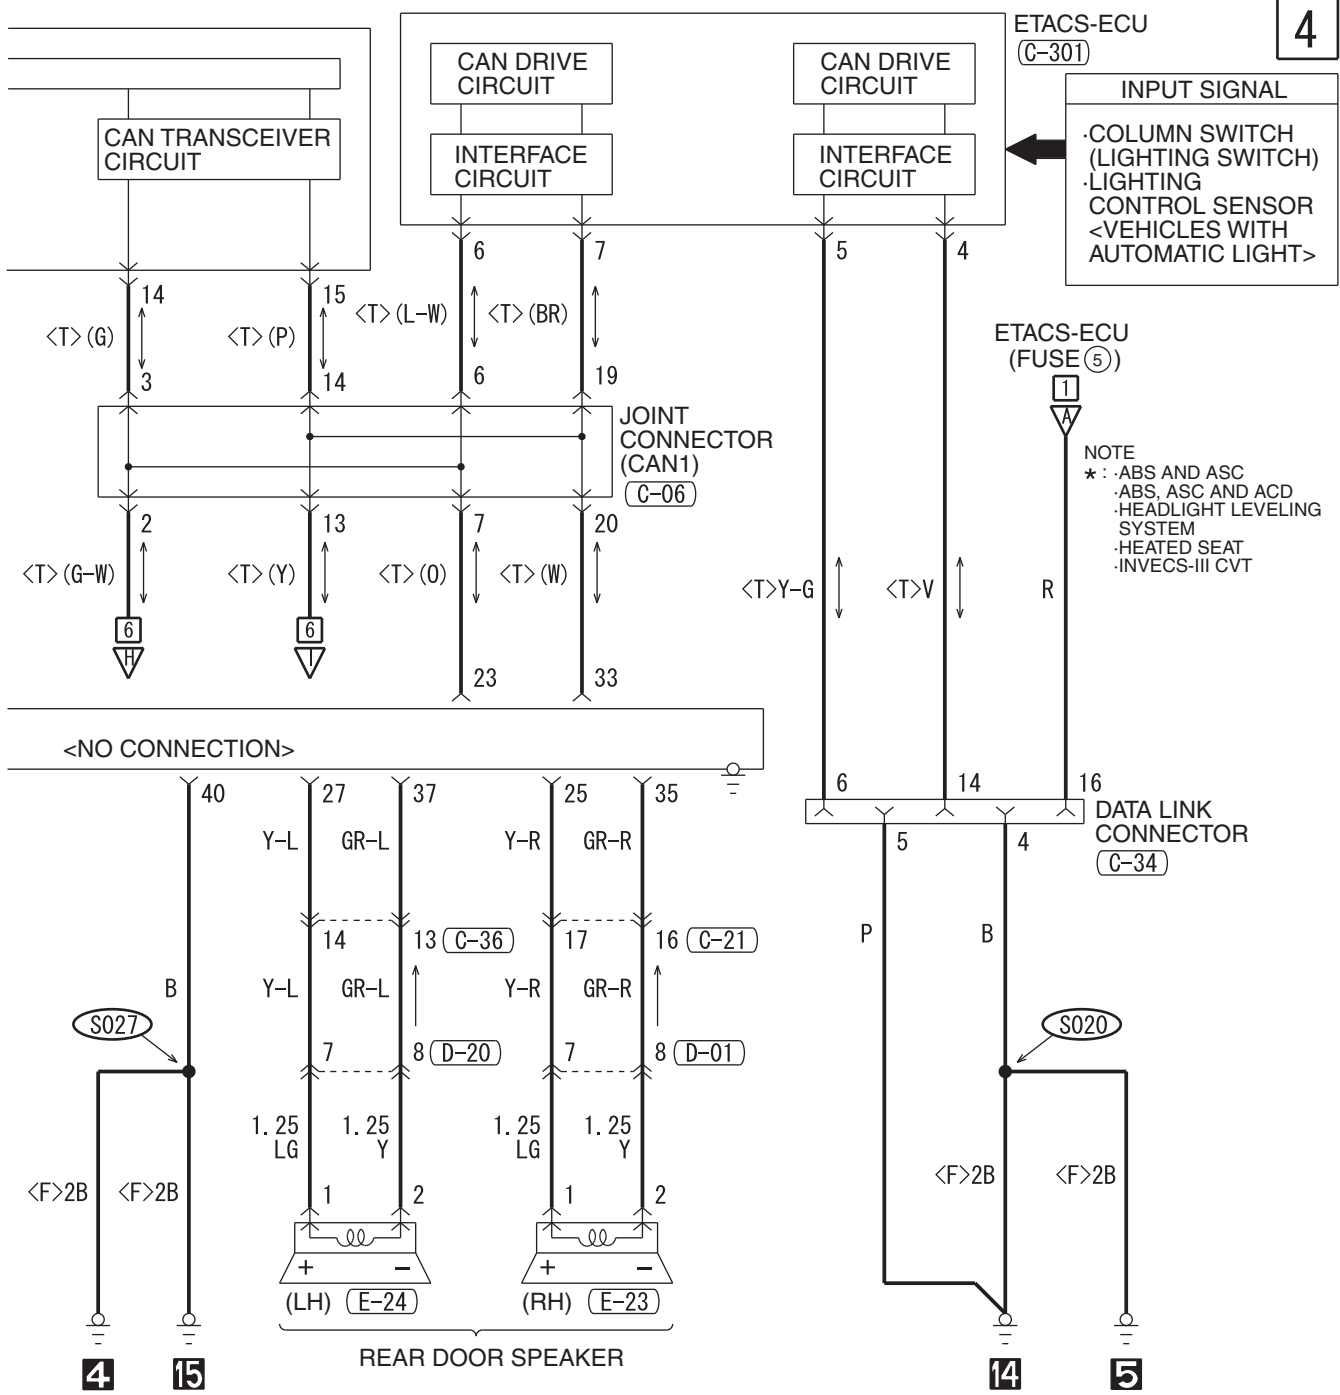

4

WIRE COLOR CODE
B: BLACK LG: LIGHT GREEN G: GREEN L: BLUE W: WHITE
Y: YELLOW SB: SKY BLUE BR: BROWN O: ORANGE GR: GRAY
R: RED P: PINK V: VIOLET PU: PURPLE SI: SILVER