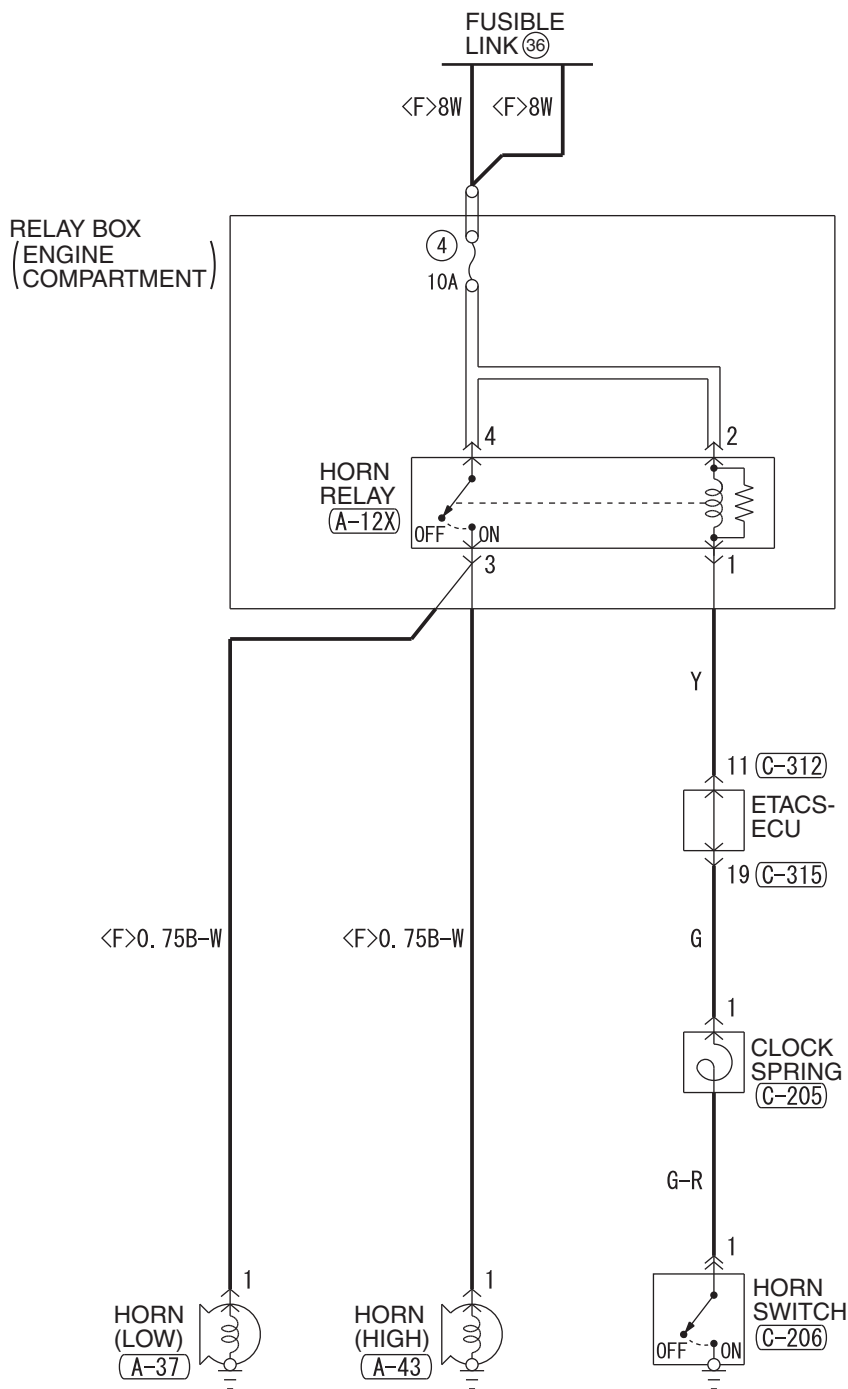

B: BLACK LG: LIGHT GREEN G: GREEN L: BLUE W: WHITE Y: YELLOW SB: SKY BLUE
BR: BROWN O: ORANGE GR: GRAY R: RED P: PINK V: VIOLET PU: PURPLE SI: SILVER

HAS09M00BB

TSB Revision

STOPLIGHT

1

HORN

M1901003302521

1