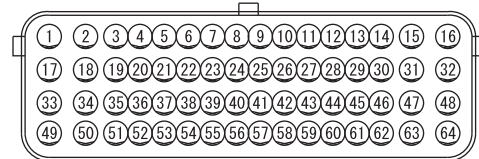

H9S05M01AA