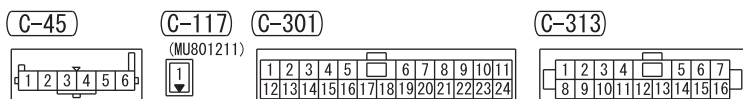

WIRE COLOR CODE
B:BLACK LG:LIGHT GREEN G:GREEN L:BLUE W:WHITE Y:YELLOW SB:SKY BLUE
BR:BROWN O:ORANGE GR:GRAY R:RED P:PINK V:VIOLET PU:PURPLE SI:SILVER

HAS15M00EB