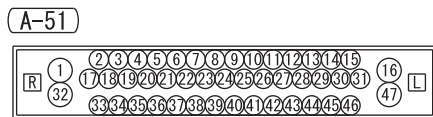

METER AND GAUGE <NON-TURBO>

M1901003505944

- ·AIR CONDITIONING SYSTEM
- ·CENTRAL DOOR LOCKING SYSTEM
- ·DAYTIME RUNNING LIGHT (DRL)
- ·DOME LIGHT, LUGGAGE COMPARTMENT LIGHT AND IGNITION KEY HOLE ILLUMINATION LIGHT
- ·FOG LIGHT
- ·HEADLIGHT
- ·IMMOBILIZER SYSTEM
- ·KEYLESS OPERATING SYSTEM (KOS)
- ·REAR WIPER AND WASHER
- ·TAILLIGHT, POSITION LIGHT, REAR SIDE MARKER LIGHT, LICENSE PLATE LIGHT AND LIGHTING MONITOR TONE ALARM
- ·THEFT-ALARM SYSTEM
- ·TIRE PRESSURE MONITORING SYSTEM (TPMS)
- ·TURN-SIGNAL LIGHT AND HAZARD WARNING LIGHT
- ·WINDSHIELD WIPER AND WASHER

- ·ABS AND ASC
- ·AIR CONDITIONING SYSTEM
- ·CENTRAL DOOR LOCKING SYSTEM
- ·DAYTIME RUNNING LIGHT (DRL)
- ·DOME LIGHT, LUGGAGE COMPARTMENT LIGHT AND IGNITION KEY HOLE ILLUMINATION LIGHT
- ·FOG LIGHT
- ·HEADLIGHT
- ·HEATED DOOR MIRROR
- ·HEATED SEAT
- ·IGNITION KEY REMINDER TONE ALARM <VEHICLES WITH KOS>
- ·IMMOBILIZER SYSTEM
- ·INVECS-III CVT
- ·KEYLESS OPERATING SYSTEM (KOS)
- ·REAR WINDOW DEFOGGER
- ·REAR WIPER AND WASHER
- ·SEAT BELT WARNING TONE ALARM
- ·SHIFT LOCK MECHANISM
- ·SUNROOF
- ·SUPPLEMENTAL RESTRAINT SYSTEM (SRS)
- ·TAILLIGHT, POSITION LIGHT, REAR SIDE MARKER LIGHT, LICENSE PLATE LIGHT AND LIGHTING MONITOR TONE ALARM
- ·THEFT-ALARM SYSTEM
- ·TIRE PRESSURE MONITORING SYSTEM (TPMS)
- ·TURN-SIGNAL LIGHT AND HAZARD WARNING LIGHT
- ·WINDSHIELD WIPER AND WASHER