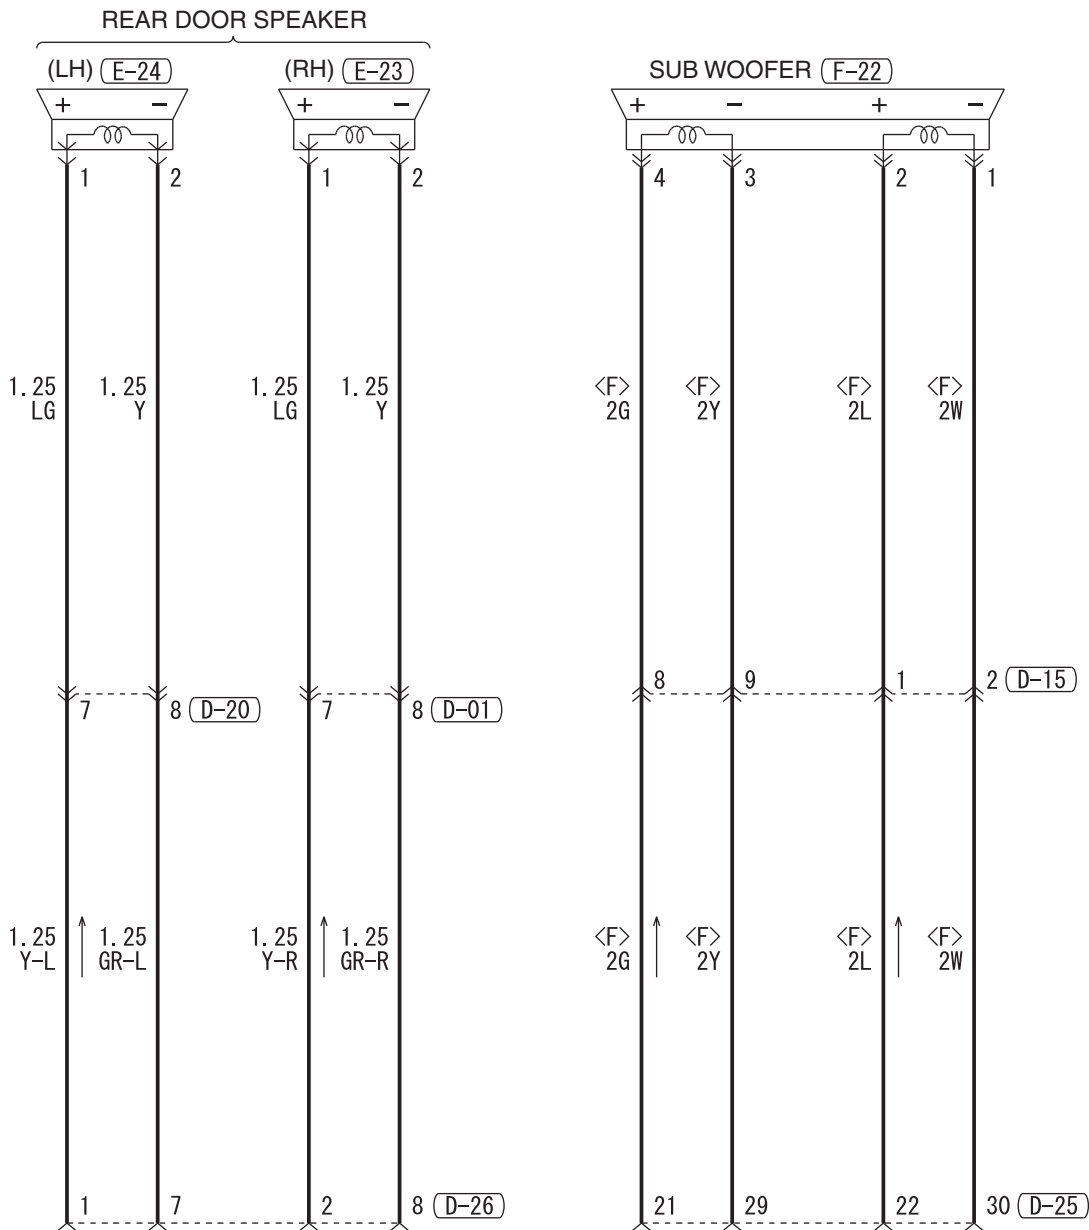

(E-24)

(F-22)

8

WIRE COLOR CODE
 B : BLACK LG : LIGHT GREEN G : GREEN L : BLUE W : WHITE Y : YELLOW SB : SKY BLUE
 BR : BROWN O : ORANGE GR : GRAY R : RED P : PINK V : VIOLET PU : PURPLE SI : SILVER

HAS14M00DB