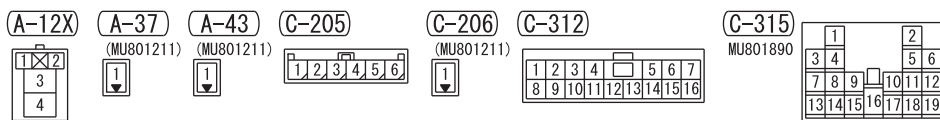

HORN

M1901003302521

1

WIRE COLOR CODE

B : BLACK LG : LIGHT GREEN G : GREEN L : BLUE W : WHITE Y : YELLOW SB : SKY BLUE
BR : BROWN O : ORANGE GR : GRAY R : RED P : PINK V : VIOLET PU : PURPLE SI : SILVER

H9S09M02AA