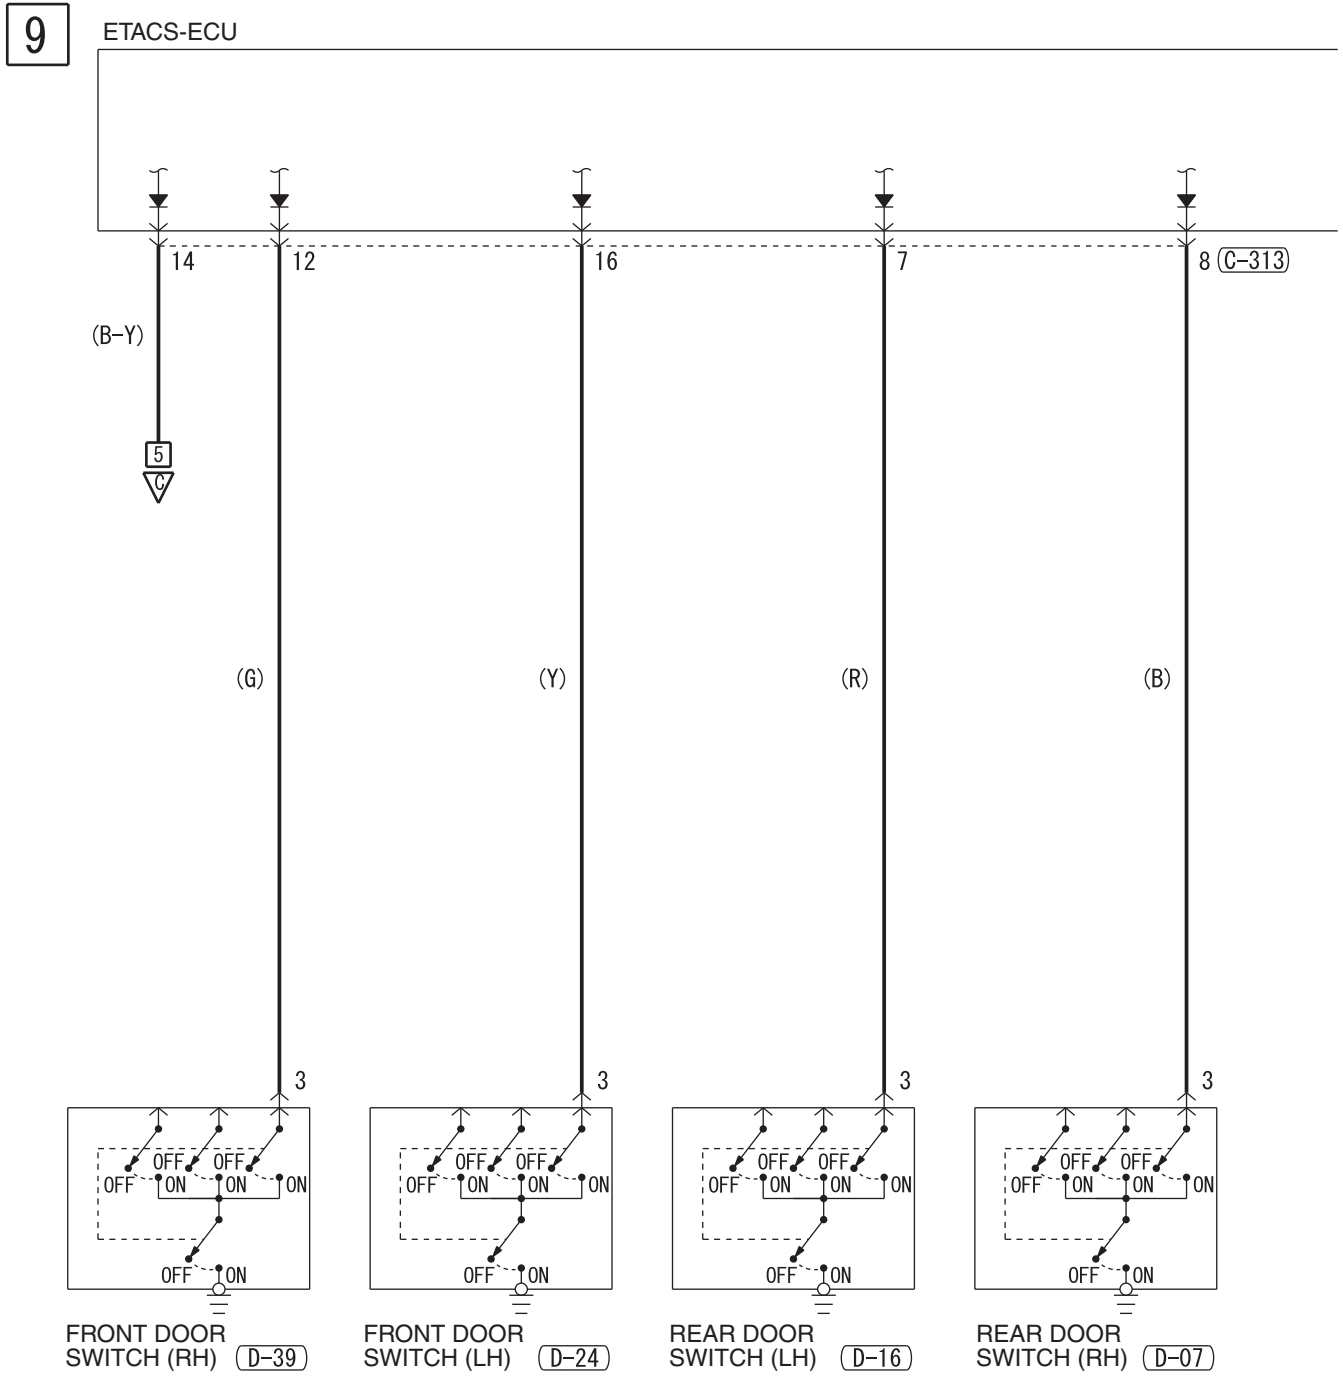

KEYLESS OPERATING SYSTEM (KOS) <NON-TURBO> (CONTINUED)