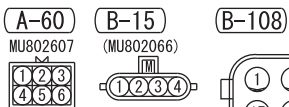

CHARGING SYSTEM <TURBO> (CONTINUED)

WIRE COLOR CODE

B : BLACK LG : LIGHT GREEN
G : GREEN L : BLUE W : WHITE
Y : YELLOW SB : SKY BLUE
BR : BROWN O : ORANGE GR : GRAY
R : RED P : PINK V : VIOLET
PU : PURPLE SI : SILVER

H9S04M01BA