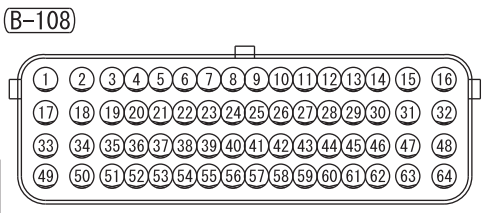

H9S10M03AA