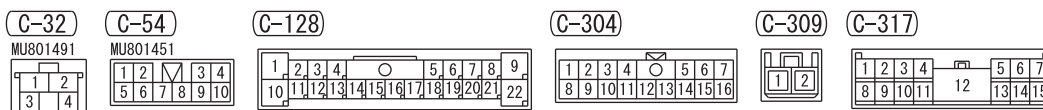

SHIFT LOCK MECHANISM <TC-SST>

WIRE COLOR CODE

B : BLACK LG : LIGHT GREEN G : GREEN L : BLUE W : WHITE Y : YELLOW SB : SKY BLUE
BR : BROWN O : ORANGE GR : GRAY R : RED P : PINK V : VIOLET PU : PURPLE SI : SILVER