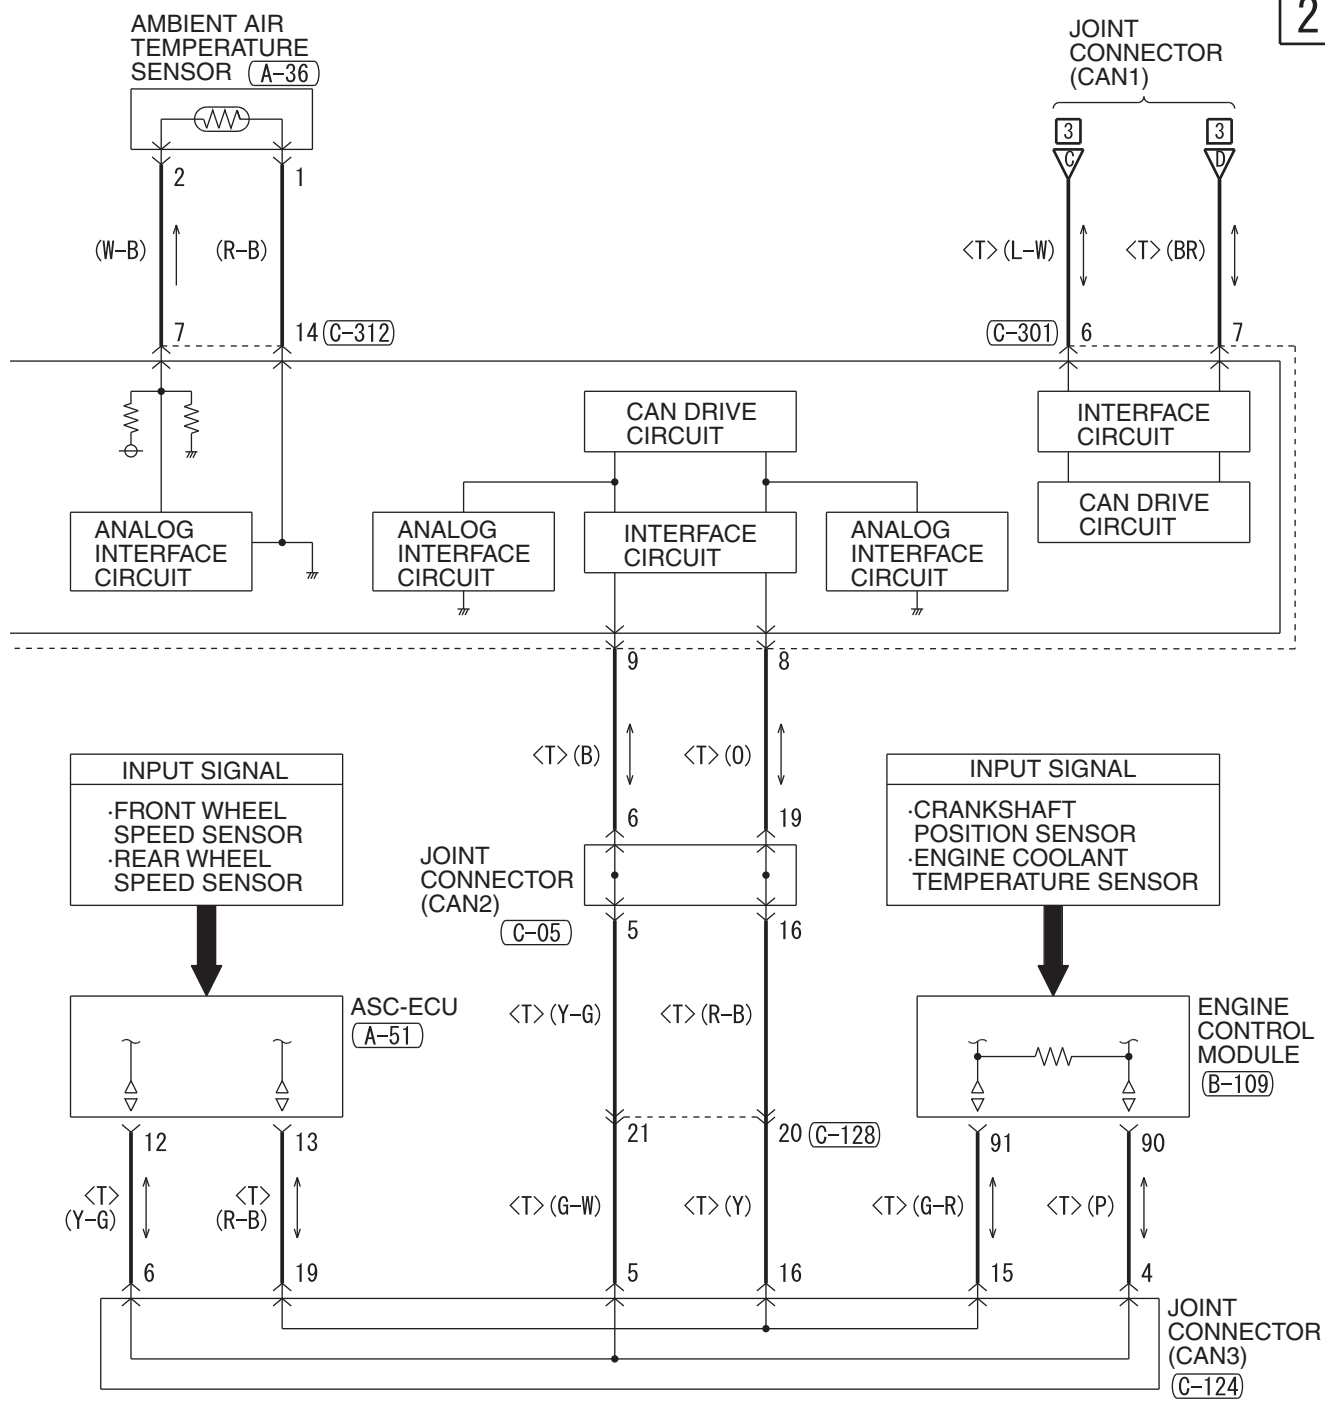

2

WIRE COLOR CODE
B: BLACK LG: LIGHT GREEN G: GREEN L: BLUE W: WHITE Y: YELLOW SB: SKY BLUE
BR: BROWN O: ORANGE GR: GRAY R: RED P: PINK V: VIOLET PU: PURPLE SI: SILVER

HAS10M00AB

TSB Revision