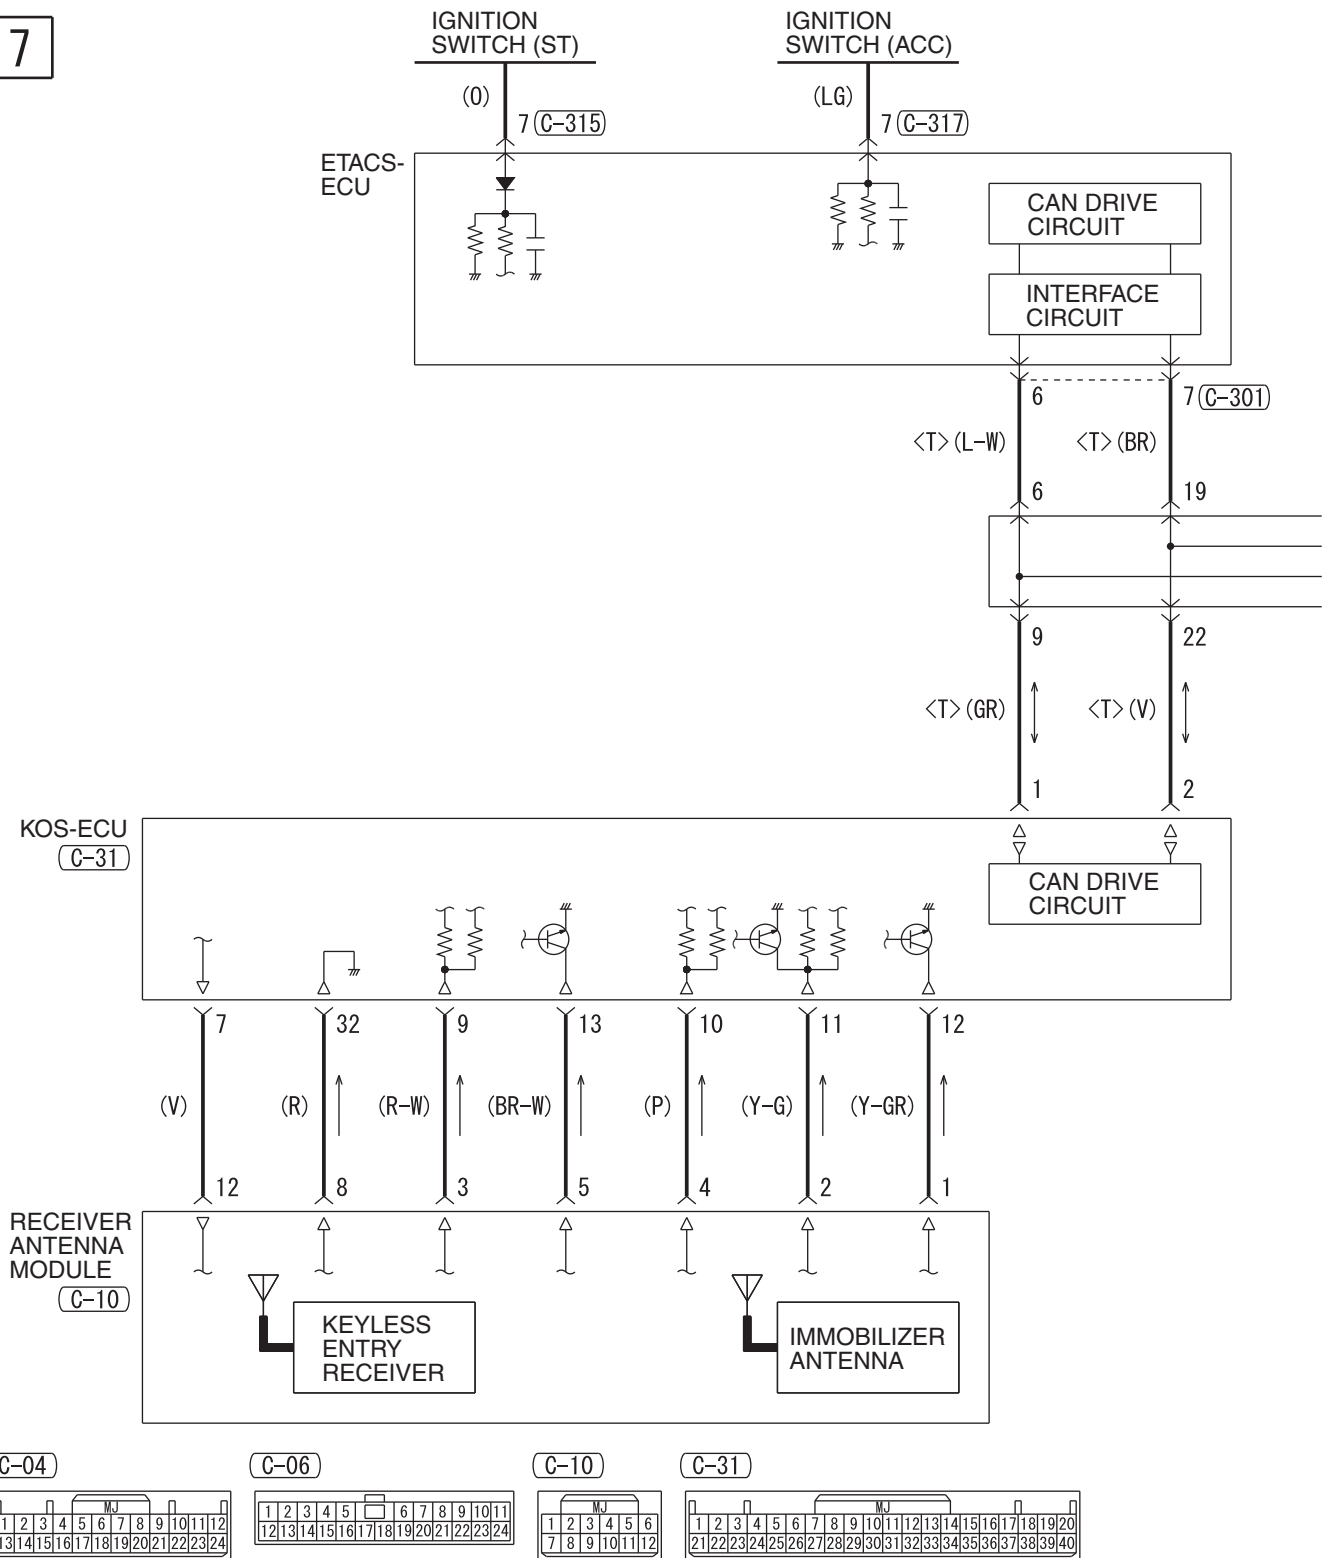

KEYLESS OPERATING SYSTEM (KOS) <TURBO> (CONTINUED)

7