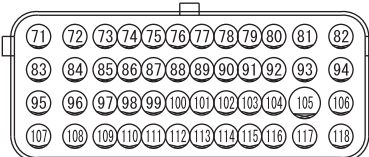

4

(B-108)

(B-109)

(B-115) (MU802779)