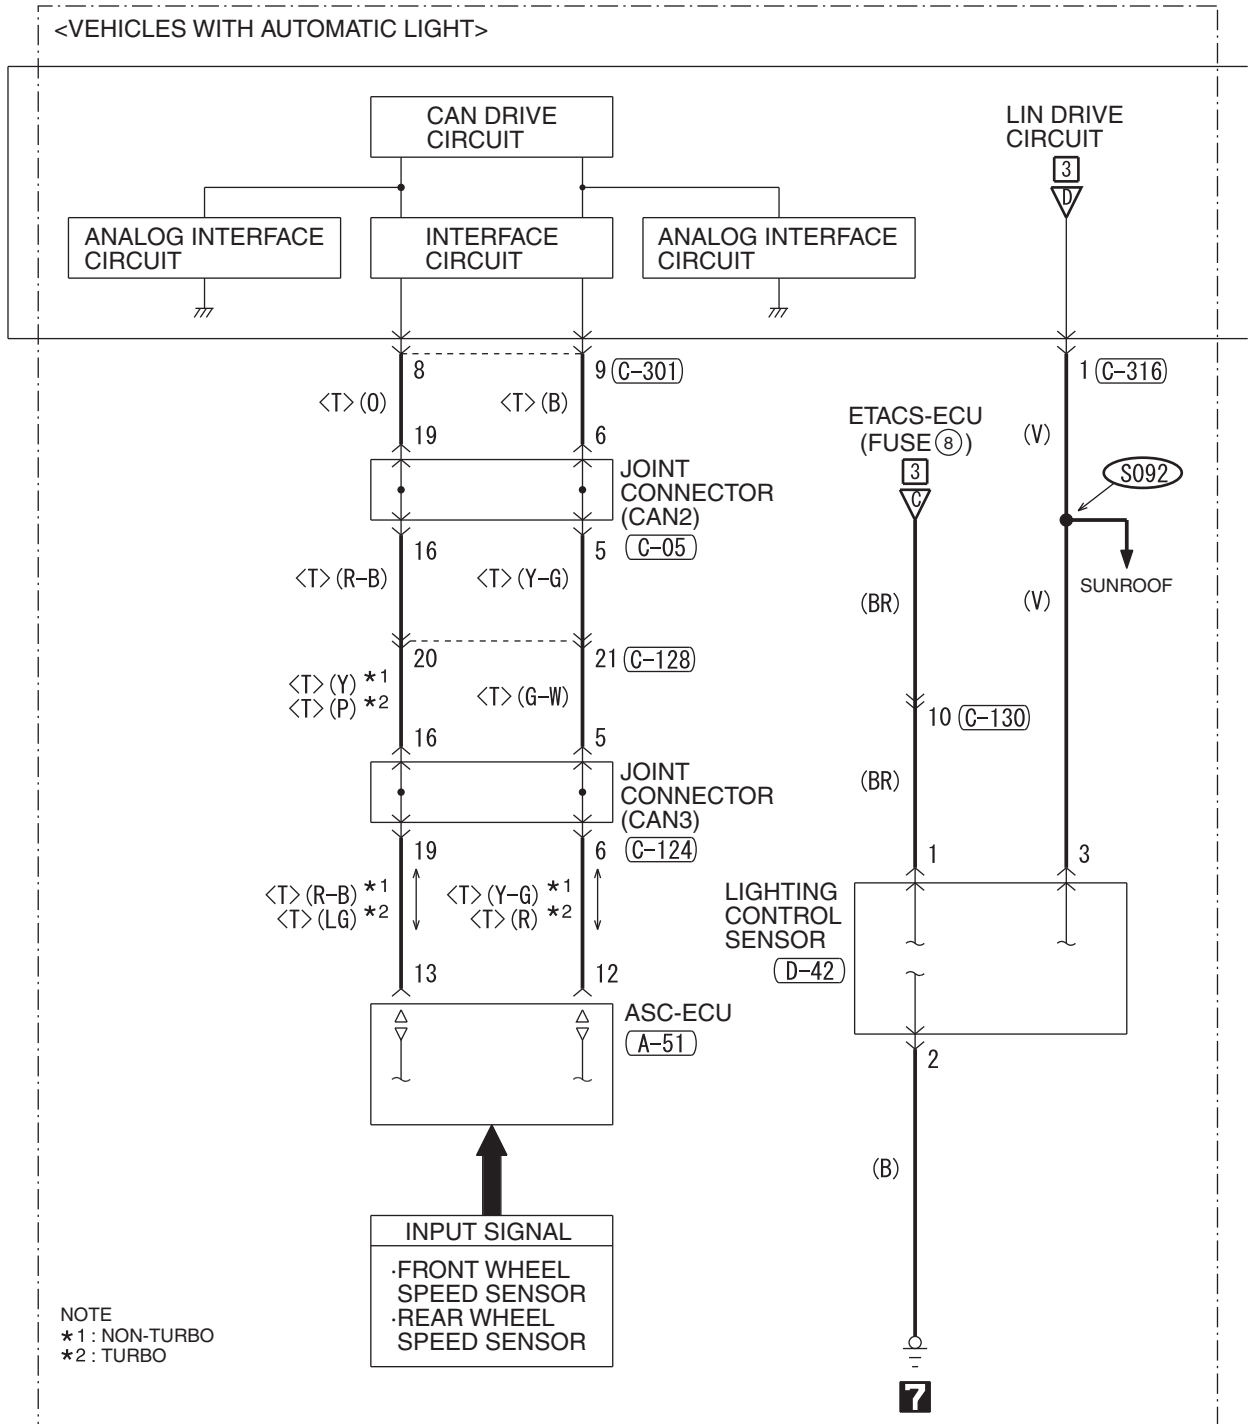

TAILLIGHT, POSITION LIGHT, REAR SIDE MARKER LIGHT, LICENSE PLATE LIGHT AND LIGHTING MONITOR TONE ALARM (CONTINUED)

5

NOTE
*1: NON-TURBO
*2: TURBO

(A-51)

(D-24)

(D-42)

(C-05)

(C-34) FRONT SIDE

(C-124)