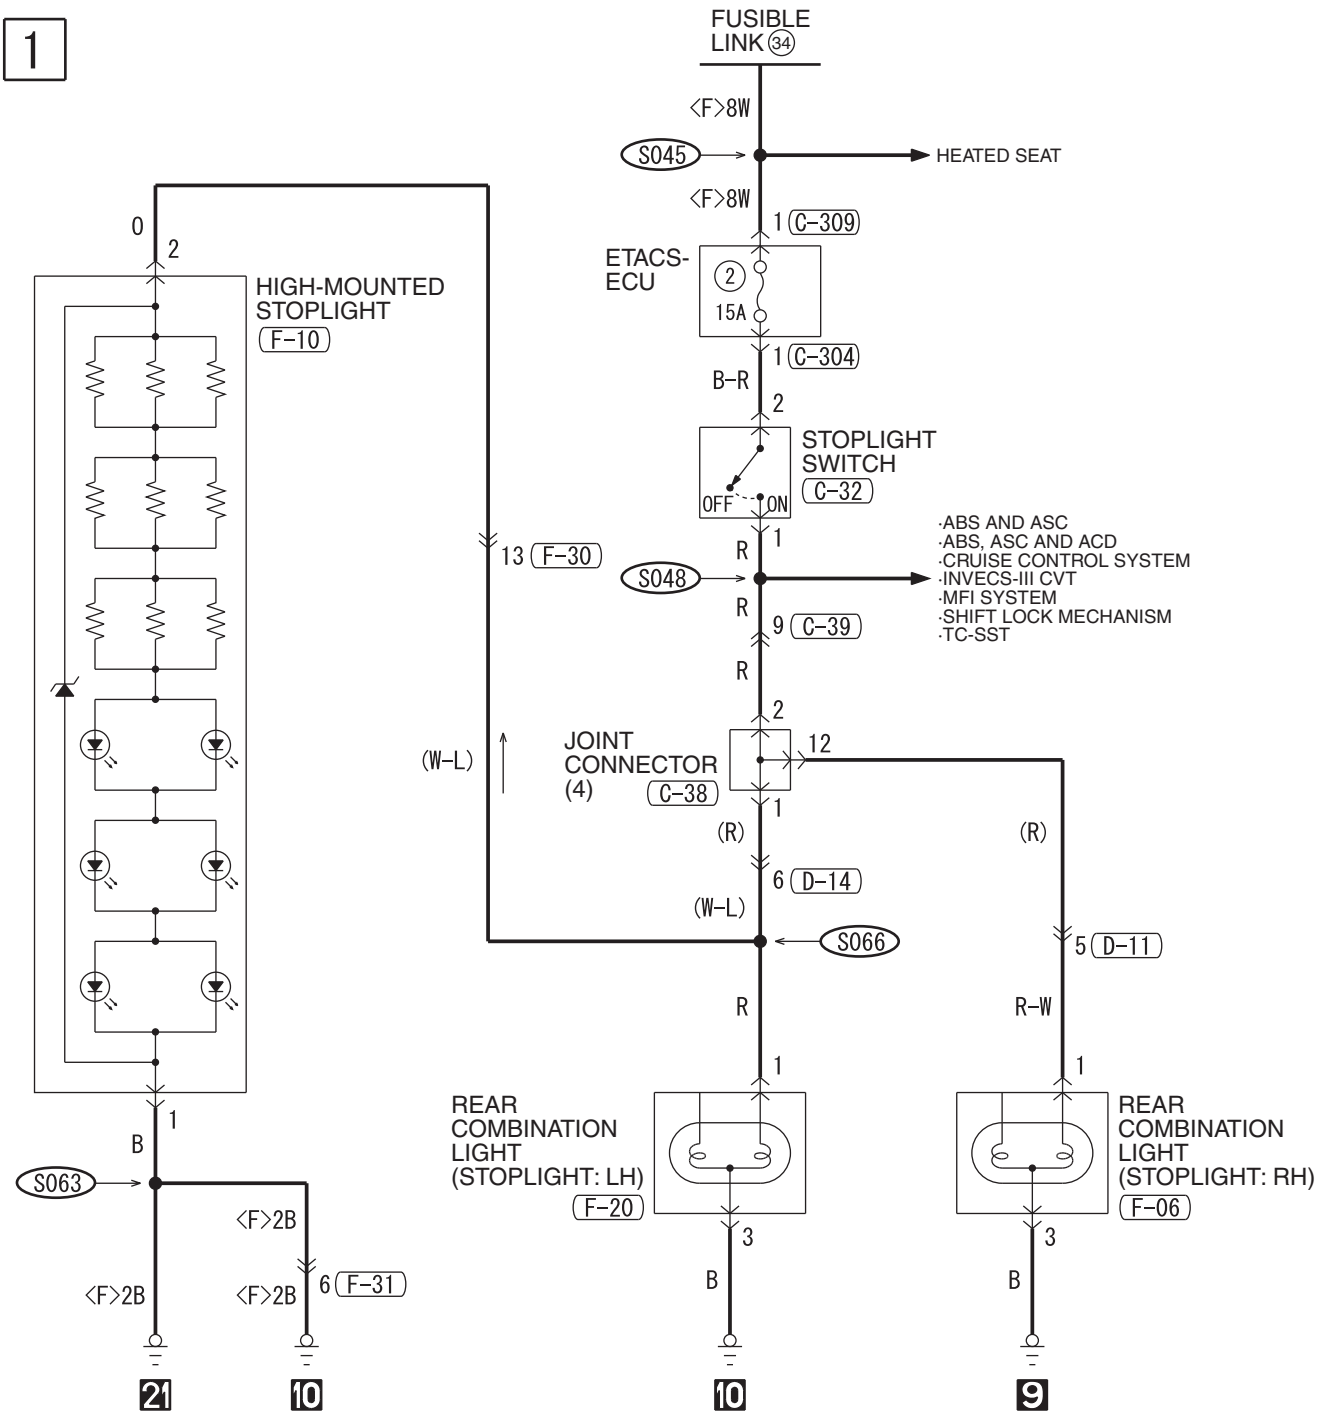

STOPLIGHT

1