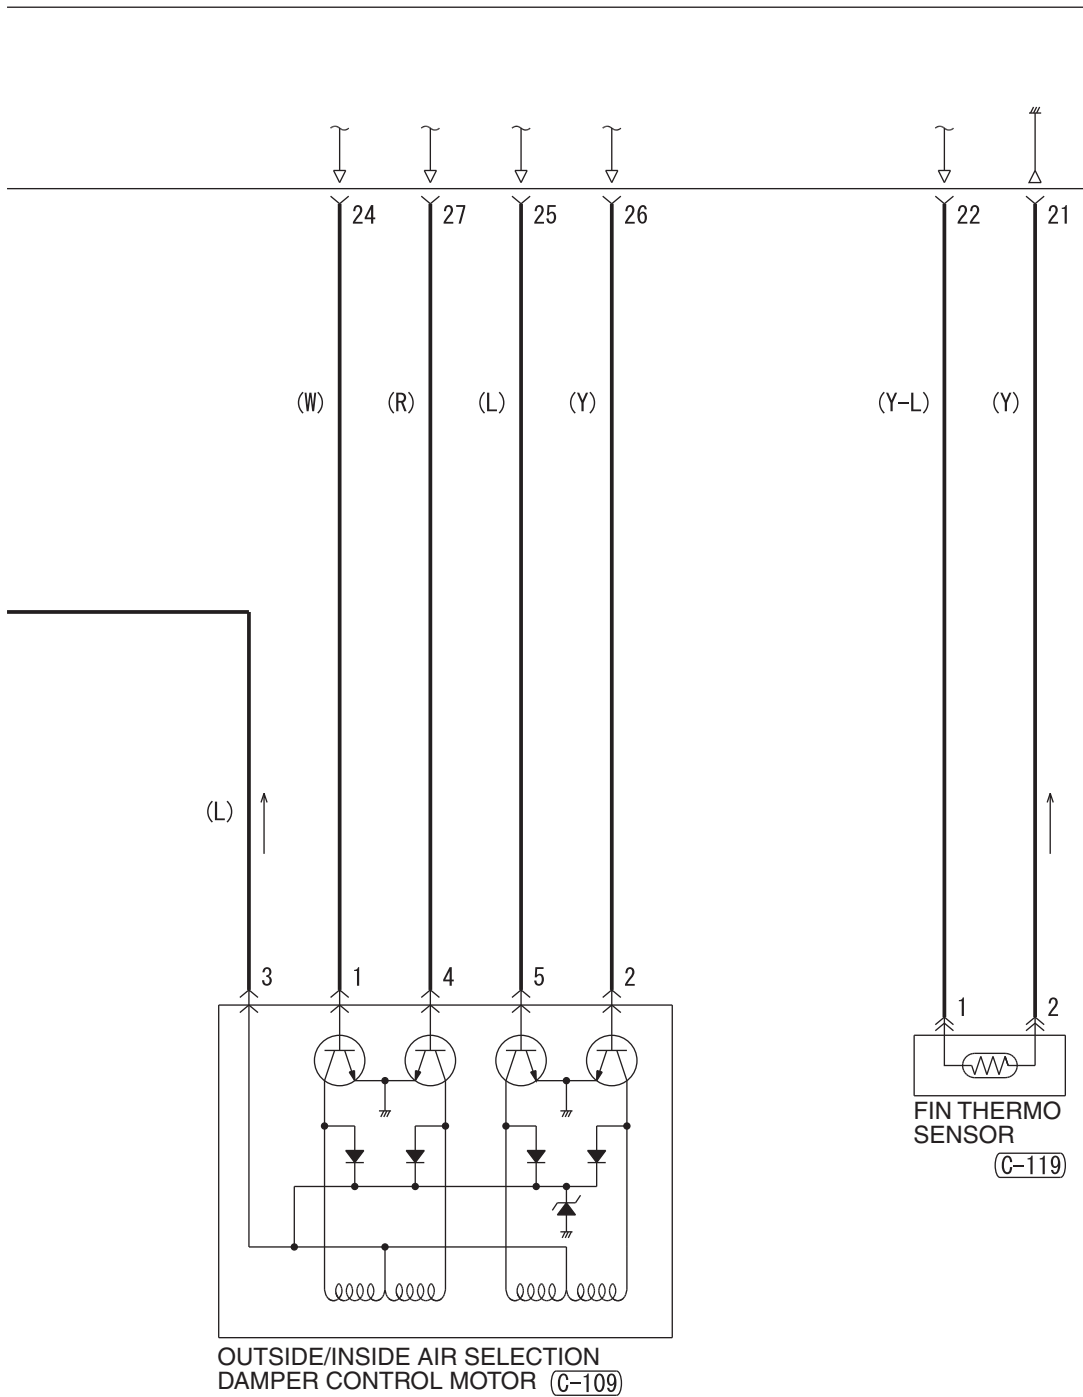

1	2	3	4	5
---	---	---	---	---

(C-118)

1	2	3	4	5
---	---	---	---	---

(C-119)

1
2

8

WIRE COLOR CODE
 B : BLACK LG : LIGHT GREEN G : GREEN L : BLUE W : WHITE Y : YELLOW SB : SKY BLUE
 BR : BROWN O : ORANGE GR : GRAY R : RED P : PINK V : VIOLET PU : PURPLE SI : SILVER