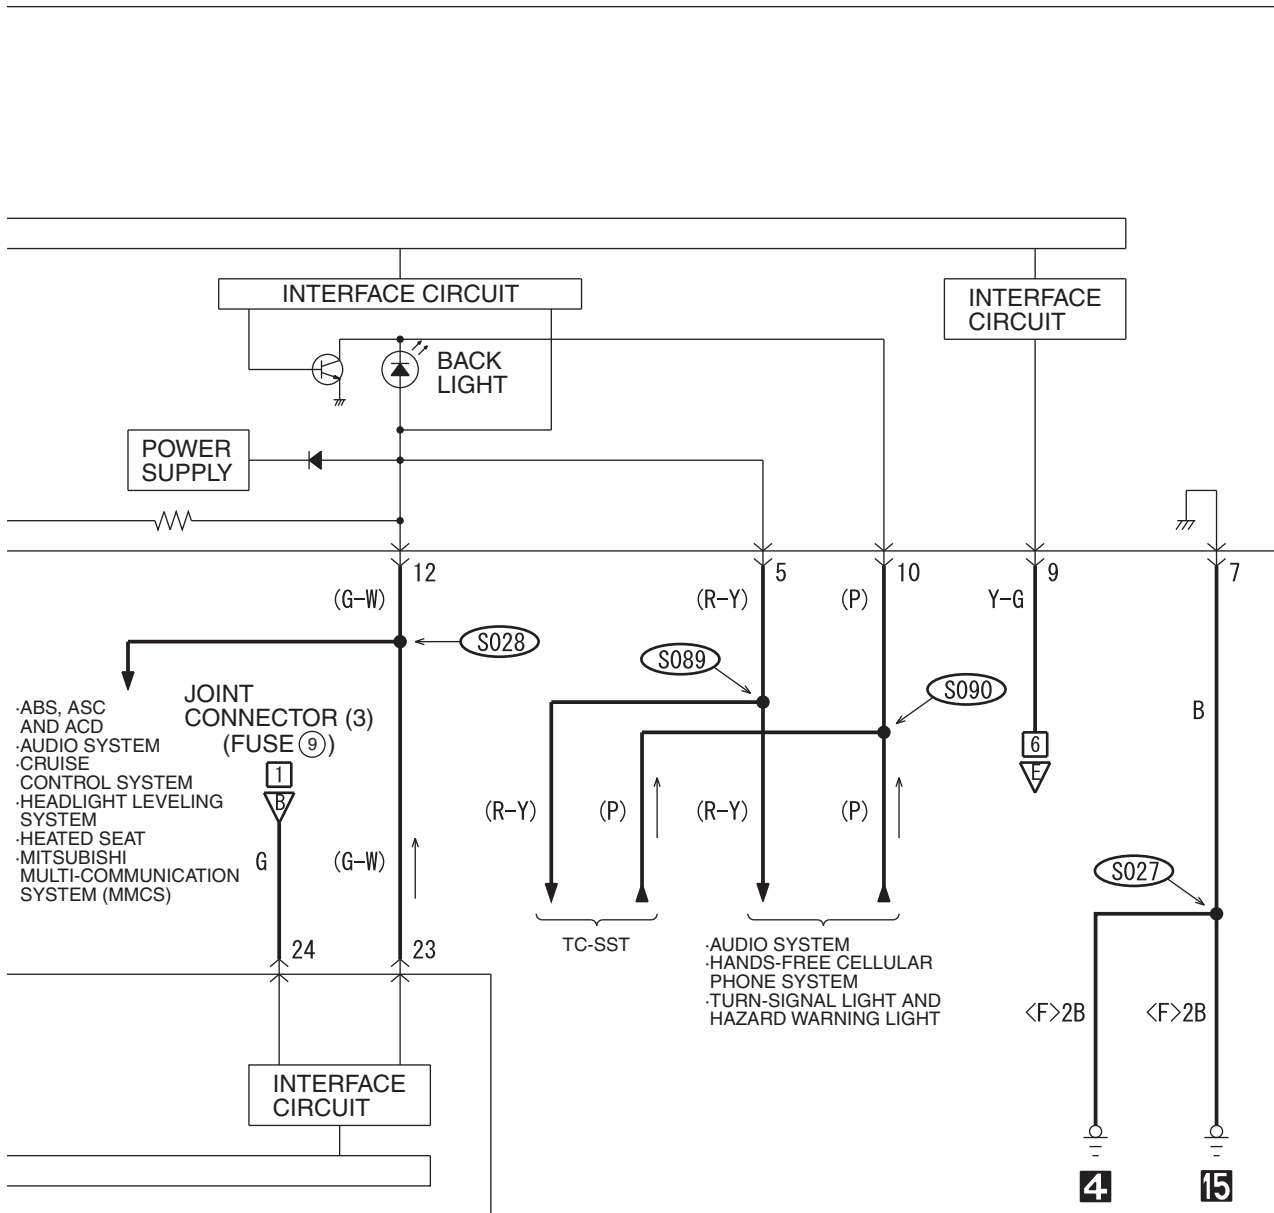

AIR CONDITIONING SYSTEM <TURBO> (CONTINUED)

3

(C-04)

(C-120)

4

WIRE COLOR CODE
 B : BLACK LG : LIGHT GREEN G : GREEN L : BLUE W : WHITE Y : YELLOW SB : SKY BLUE
 BR : BROWN O : ORANGE GR : GRAY R : RED P : PINK V : VIOLET PU : PURPLE SI : SILVER