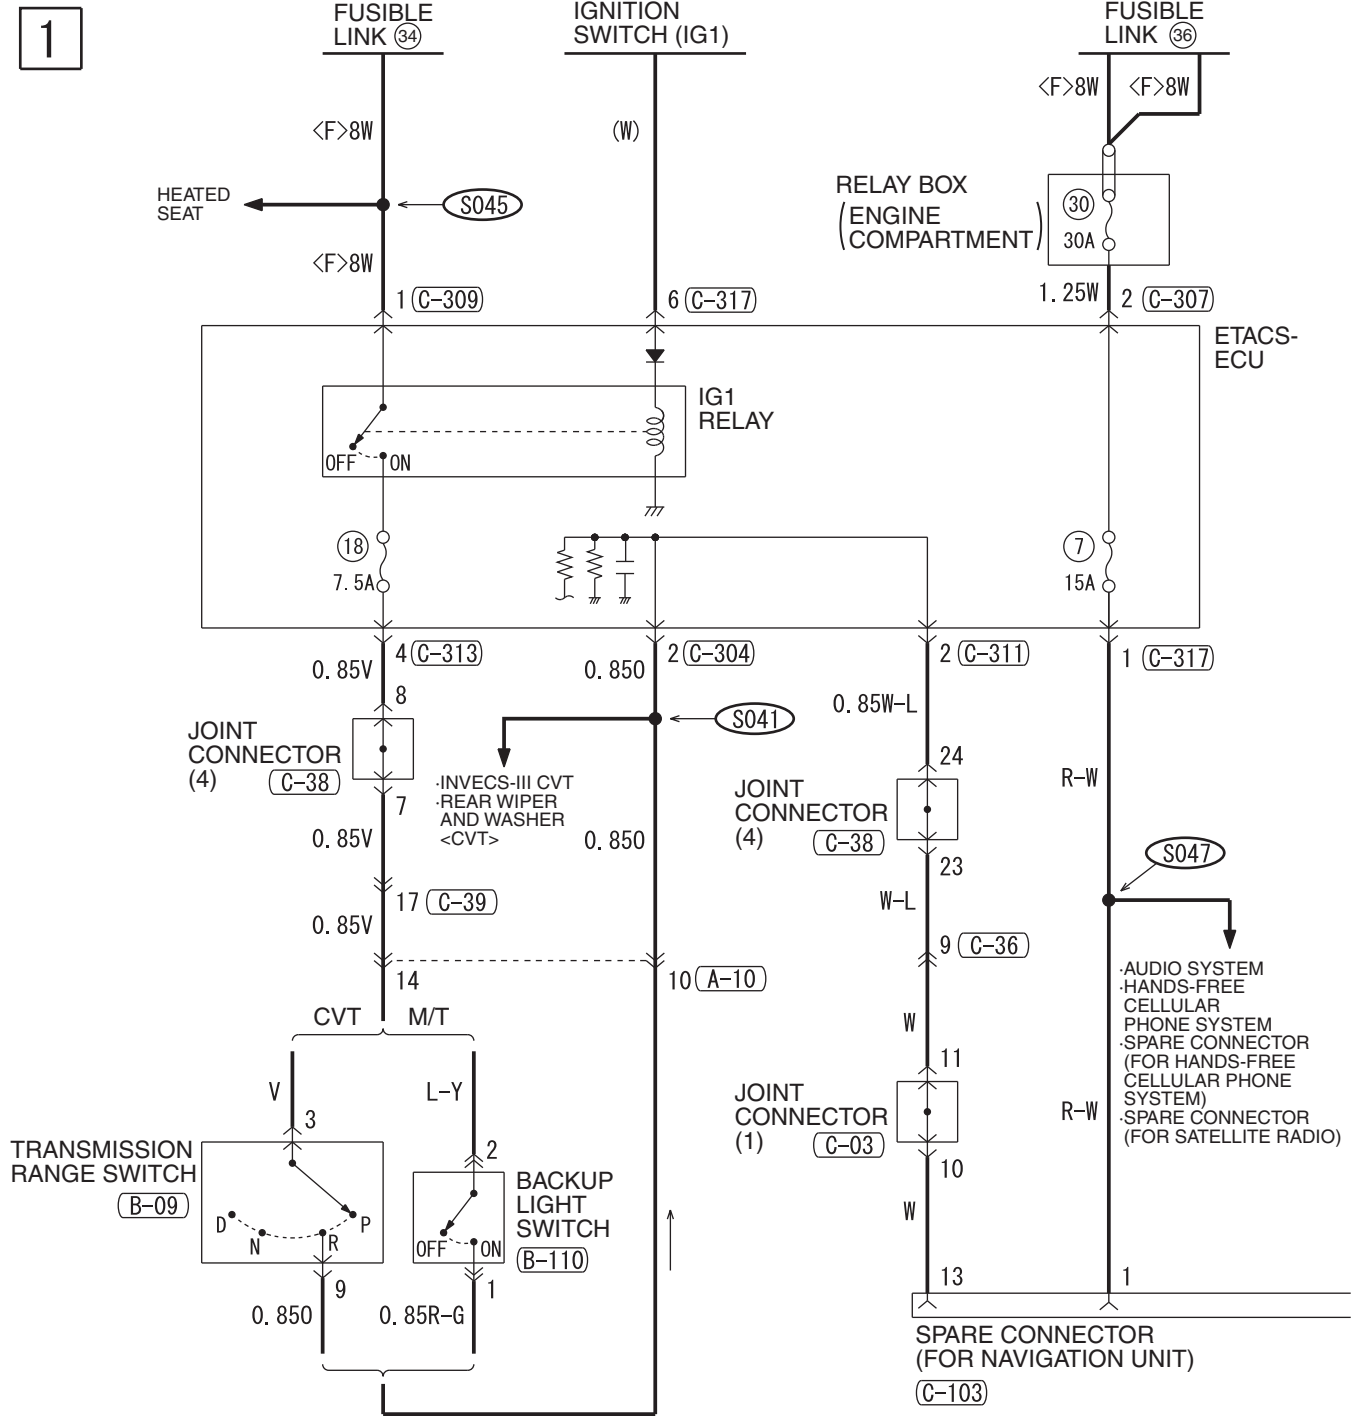

SPARE CONNECTOR (FOR NAVIGATION SYSTEM) <NON-TURBO>

M1901025000652

H9S14M06AA