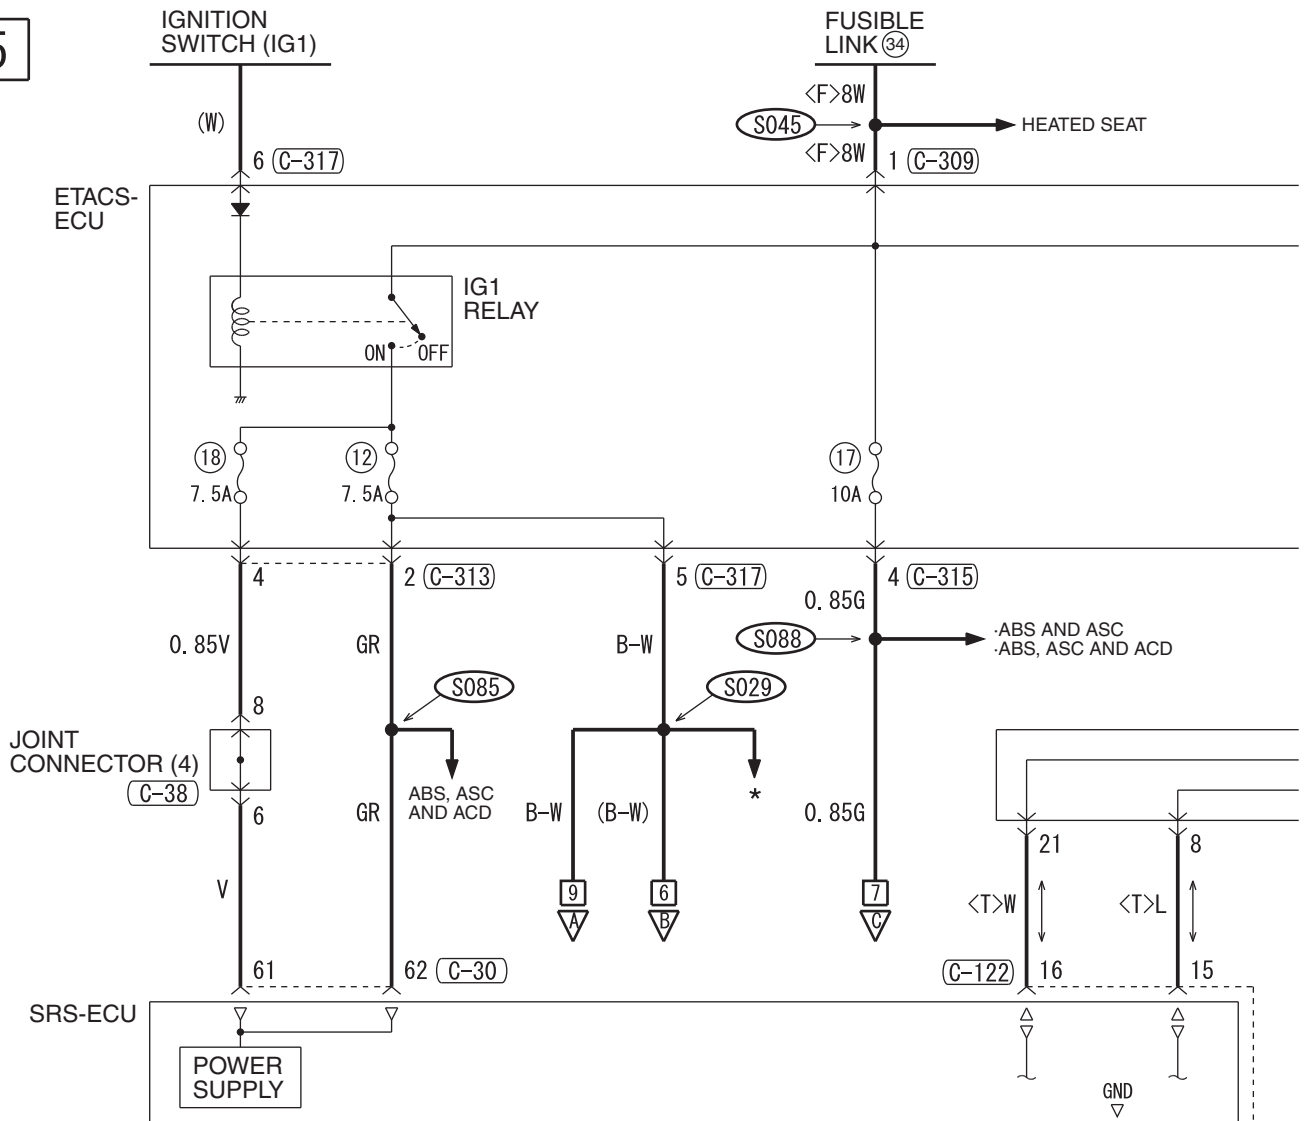

SUPPLEMENTAL RESTRAINT SYSTEM (SRS) (CONTINUED)

5

NOTE

- *: -ABS AND ASC
- -ABS, ASC AND ACD
- -AIR CONDITIONING SYSTEM
- -CENTRAL DOOR LOCKING SYSTEM
- -DAYTIME RUNNING LIGHT (DRL)
- -DOME LIGHT, LUGGAGE COMPARTMENT LIGHT AND IGNITION KEY HOLE
- -ILLUMINATION LIGHT
- -FOG LIGHT
- -HEADLIGHT
- -HEATED DOOR MIRROR
- -HEATED SEAT
- -IGNITION KEY REMINDER
- -TONE ALARM
- -<VEHICLES WITH KOS>
- -IMMOBILIZER SYSTEM
- -KEYLESS OPERATING SYSTEM (KOS)
- -REAR WINDOW DEFOGGER
- -REAR WIPER AND WASHER
- -SHIFT LOCK MECHANISM
- -SUNROOF
- -TAILLIGHT, POSITION LIGHT, REAR SIDE MARKER LIGHT, LICENSE PLATE LIGHT AND LIGHTING MONITOR TONE ALARM
- -TC-SST
- -THEFT-ALARM SYSTEM
- -TIRE PRESSURE MONITORING SYSTEM (TPMS)
- -TURN-SIGNAL LIGHT AND HAZARD WARNING LIGHT
- -WINDSHIELD WIPER AND WASHER

4

MU801890