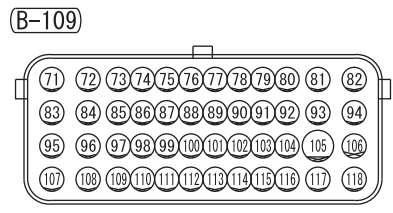

H9S10M03AA