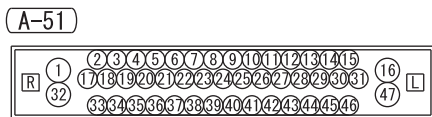

KEYLESS OPERATING SYSTEM (KOS) <TURBO>

M1901025501177

HAS11M02AA