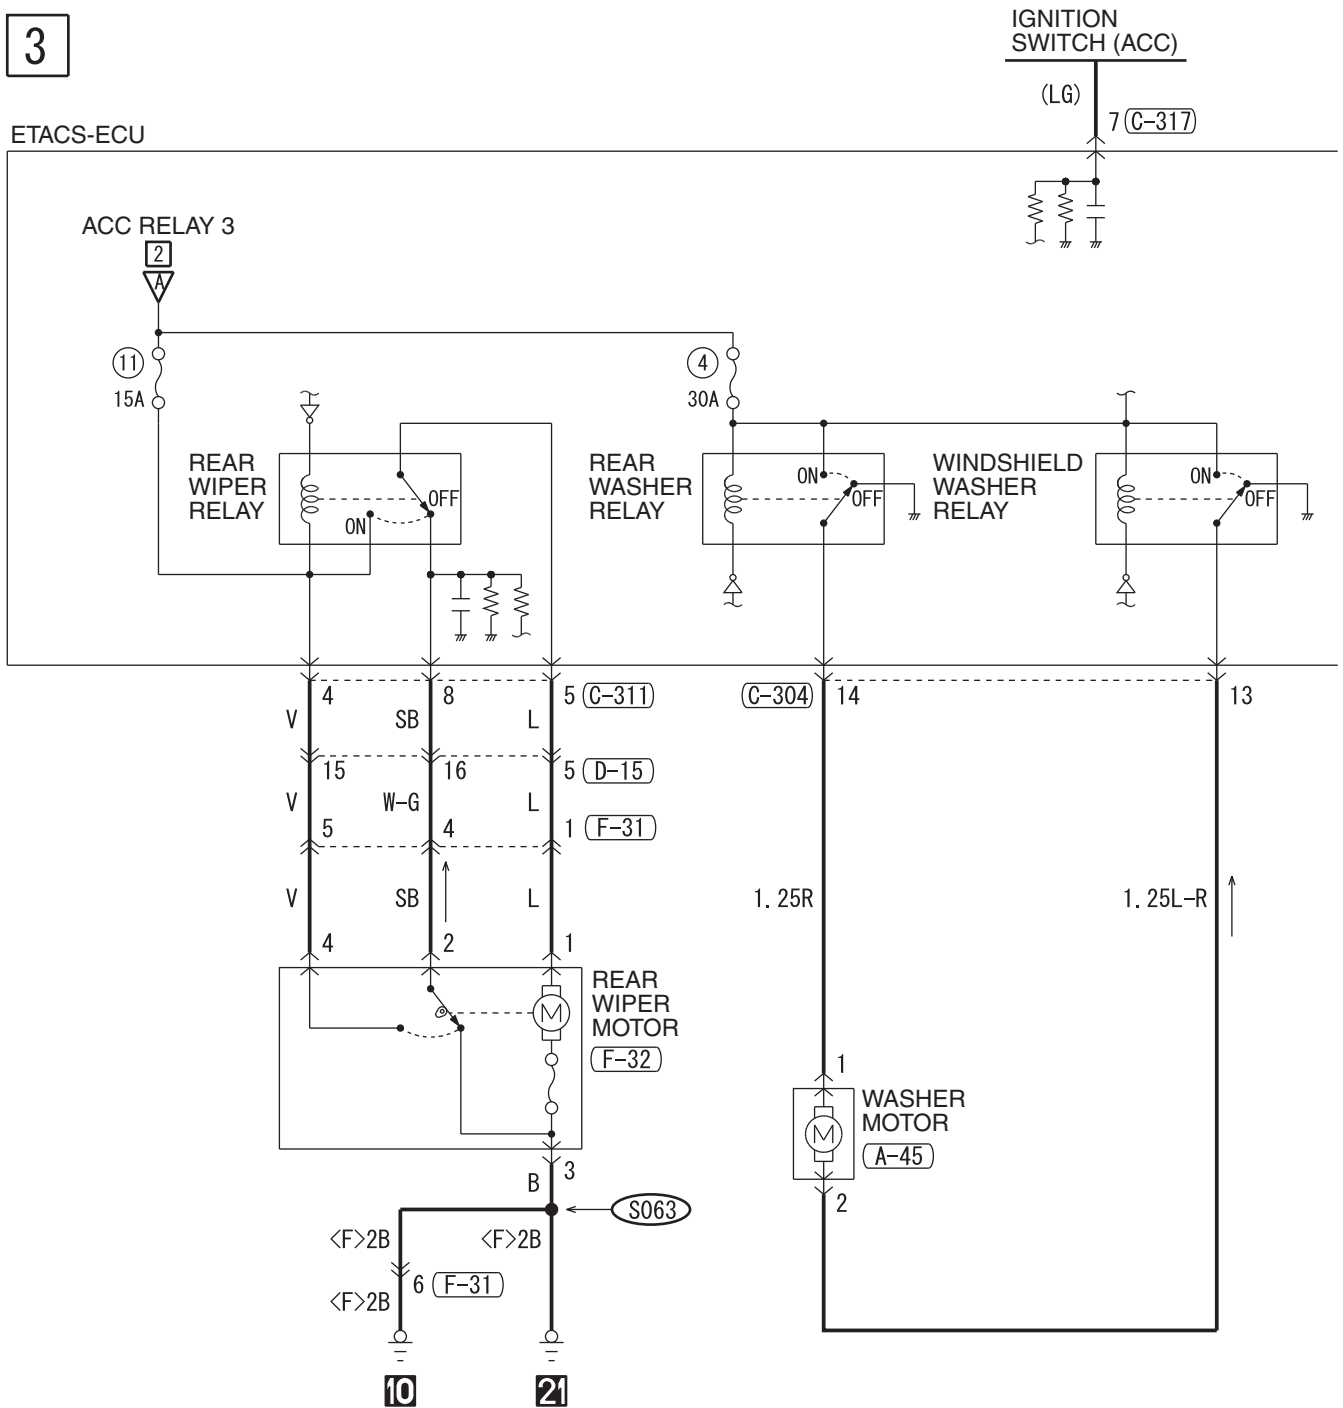

3

4

(D-15)

(F-31)

(F-32)

WIRE COLOR CODE

B: BLACK LG: LIGHT GREEN G: GREEN L: BLUE W: WHITE Y: YELLOW SB: SKY BLUE
 BR: BROWN O: ORANGE GR: GRAY R: RED P: PINK V: VIOLET PU: PURPLE SI: SILVER

HAS13M01BB