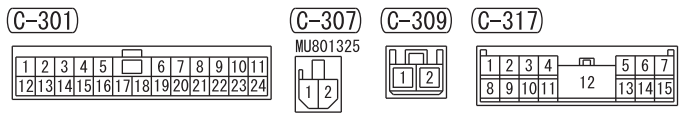

M1901032100606

HAS12M01AA

2

WIRE COLOR CODE
B : BLACK LG : LIGHT GREEN G : GREEN L : BLUE W : WHITE Y : YELLOW SB : SKY BLUE
BR : BROWN O : ORANGE GR : GRAY R : RED P : PINK V : VIOLET PU : PURPLE SI : SILVER