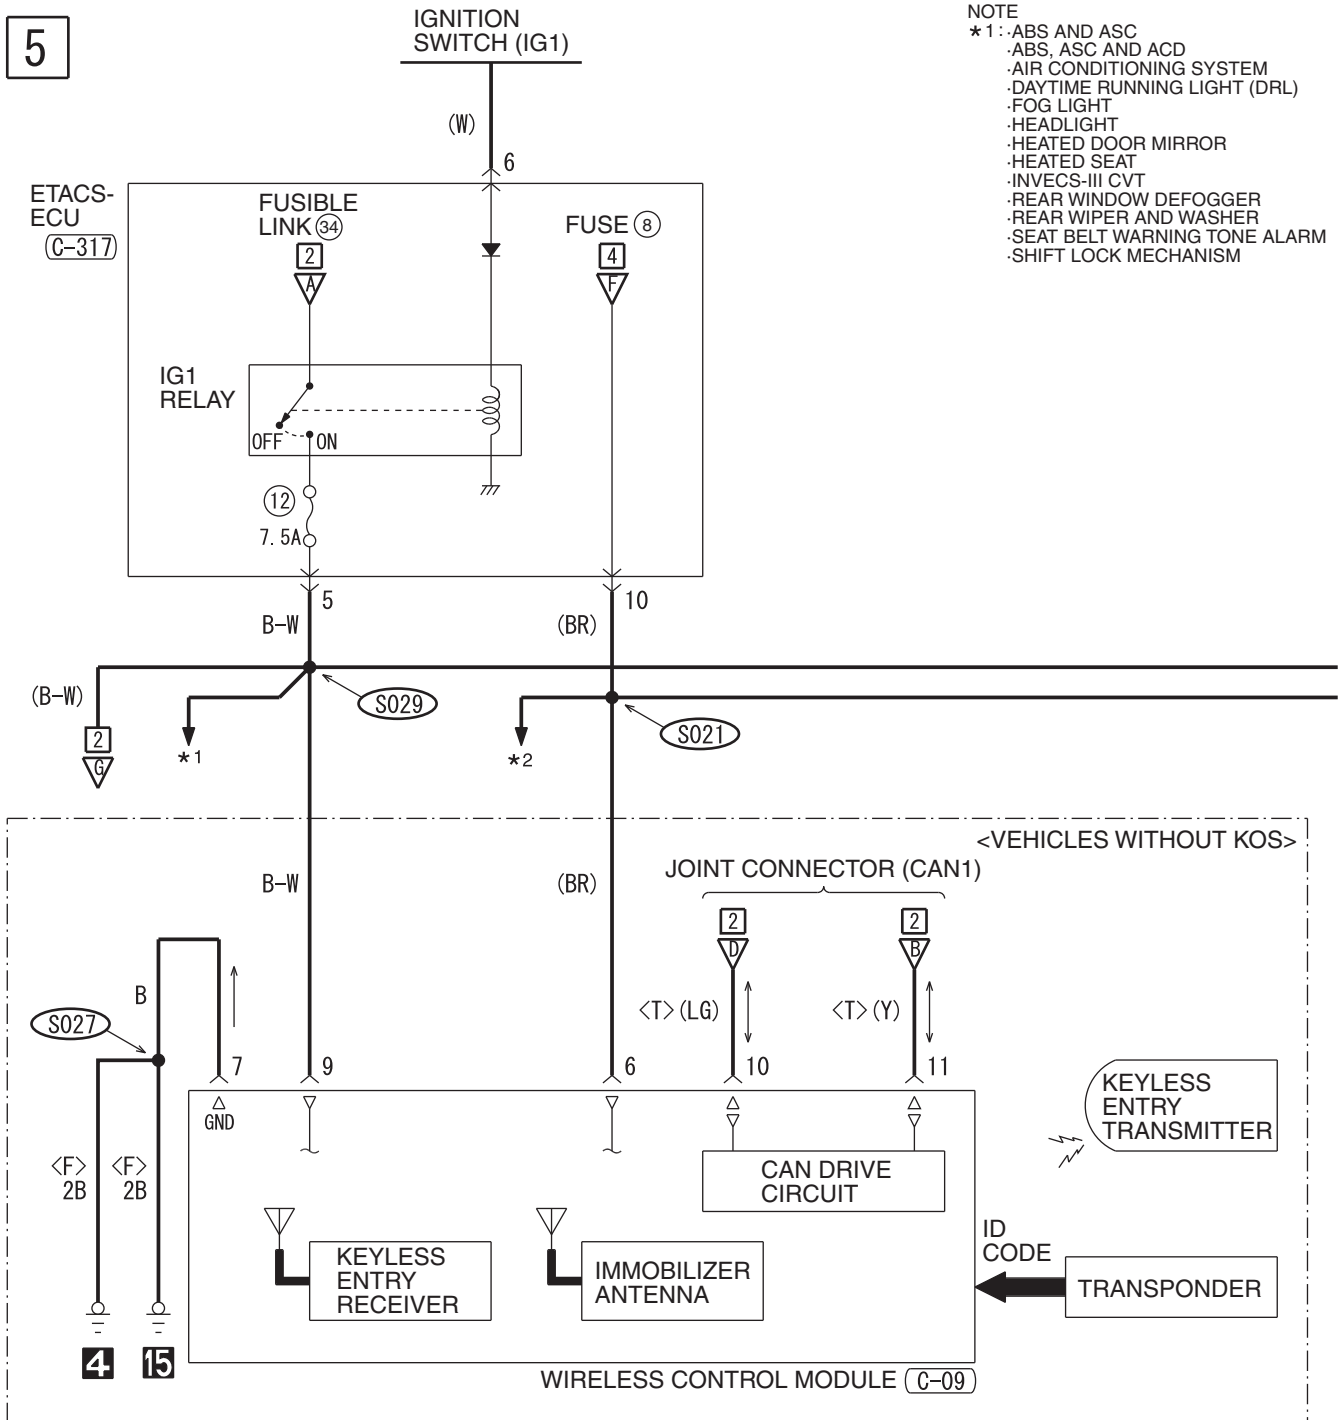

THEFT-ALARM SYSTEM (CONTINUED)

5

NOTE

- *1: -ABS AND ASC
- -ABS, ASC AND ACD
- -AIR CONDITIONING SYSTEM
- -DAYTIME RUNNING LIGHT (DRL)
- -FOG LIGHT
- -HEADLIGHT
- -HEATED DOOR MIRROR
- -HEATED SEAT
- -INVECS-III CVT
- -REAR WINDOW DEFOGGER
- -REAR WIPER AND WASHER
- -SEAT BELT WARNING TONE ALARM
- -SHIFT LOCK MECHANISM

(C-09)

(C-10)

(C-31)

(C-317)