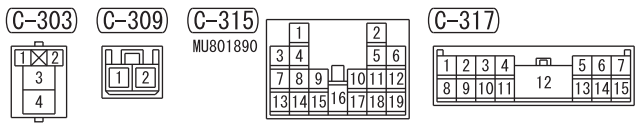

POWER DISTRIBUTION SYSTEM <VEHICLES WITH HALOGEN TYPE HEADLIGHT> (CONTINUED)