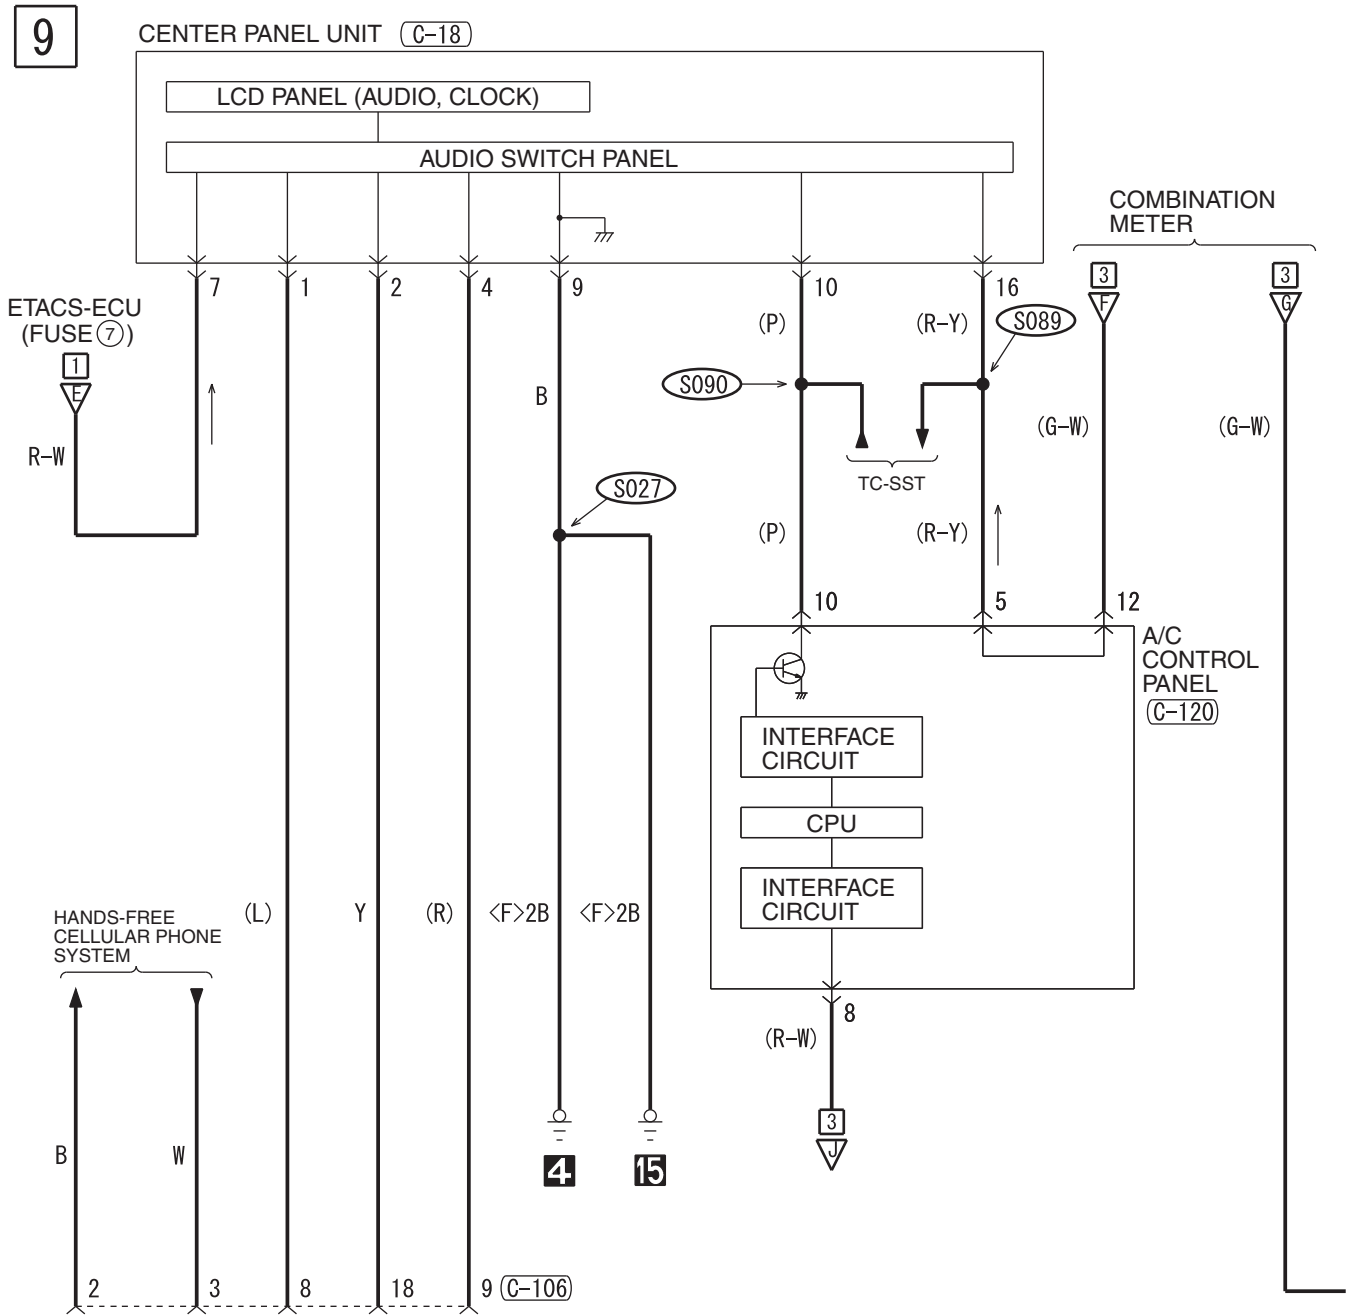

AUDIO SYSTEM <VEHICLES WITH AUDIO AMPLIFIER> (CONTINUED)