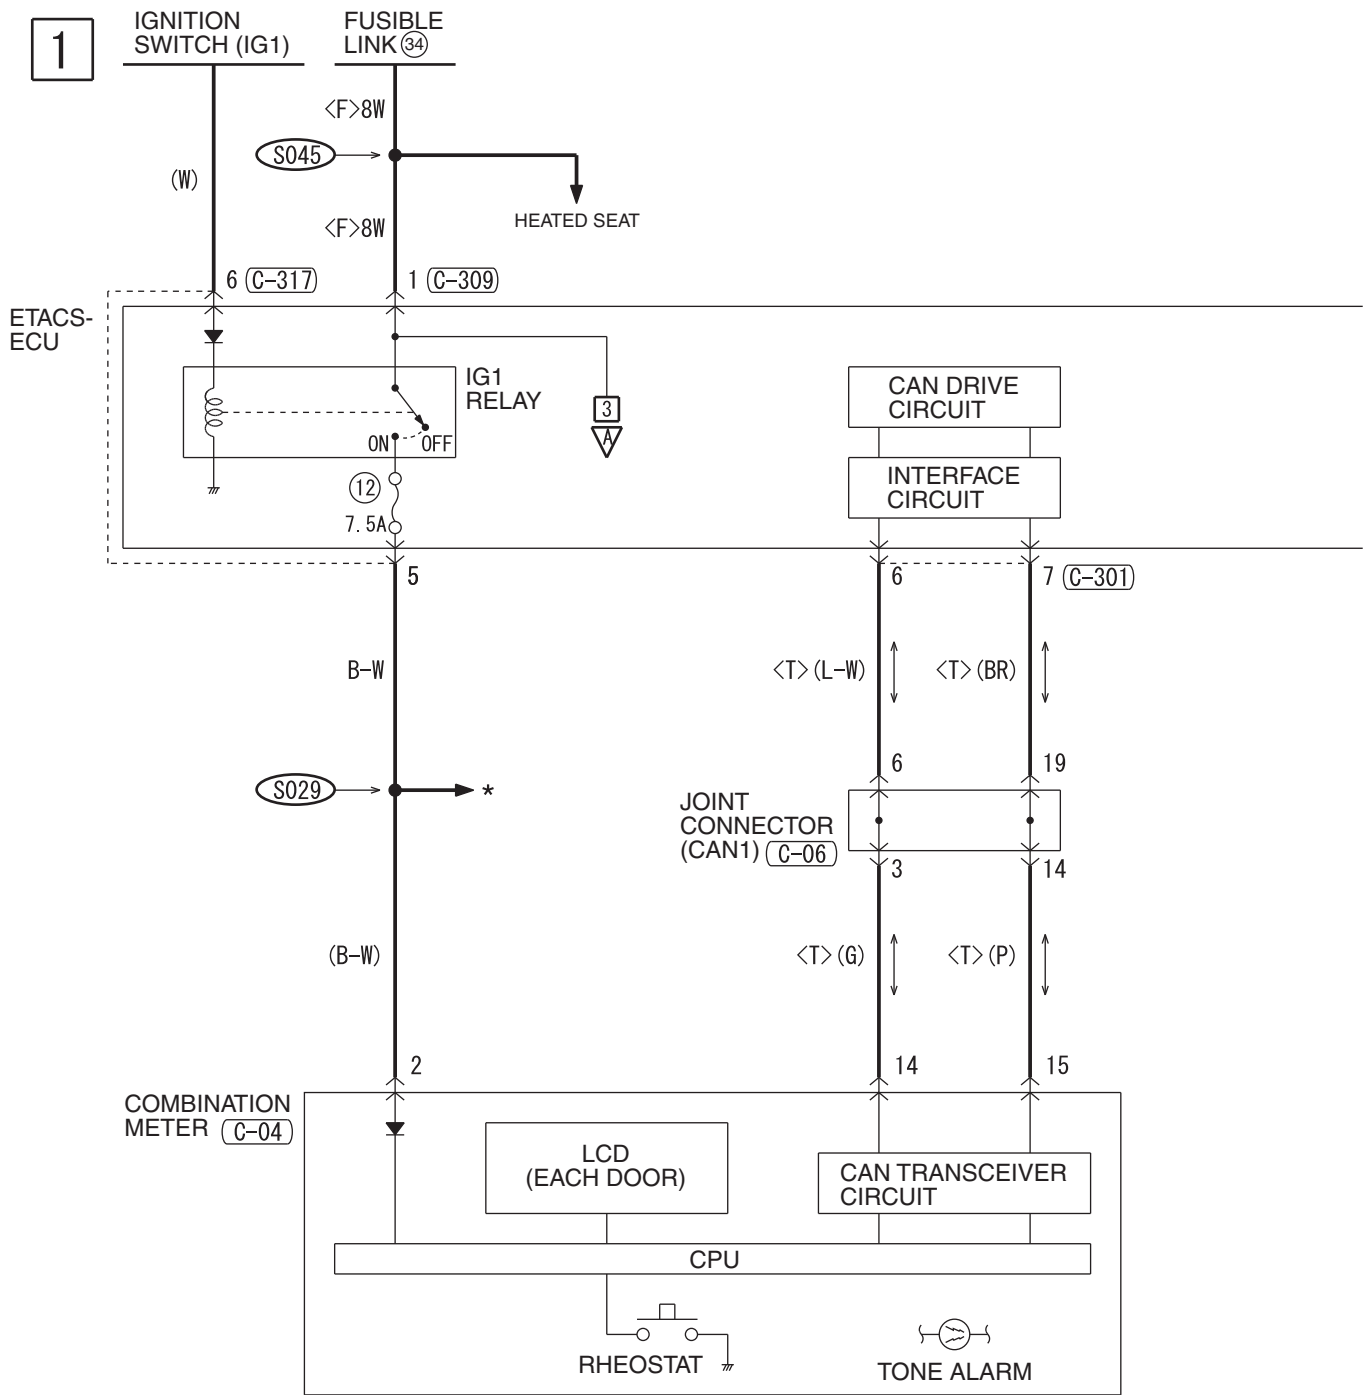

DOOR AJAR WARNING TONE ALARM

M1901016603008