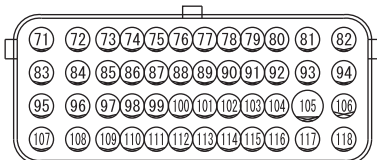

2

(A-58X)

(A-59X)

(B-109)

(C-05)

(C-124)