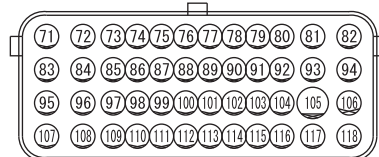

(A-30X)

(B-109)

(C-304)

(C-307)

(C-314)

HAS05M00AA

2

WIRE COLOR CODE
B : BLACK LG : LIGHT GREEN G : GREEN L : BLUE W : WHITE Y : YELLOW SB : SKY BLUE
BR : BROWN O : ORANGE GR : GRAY R : RED P : PINK V : VIOLET PU : PURPLE SI : SILVER