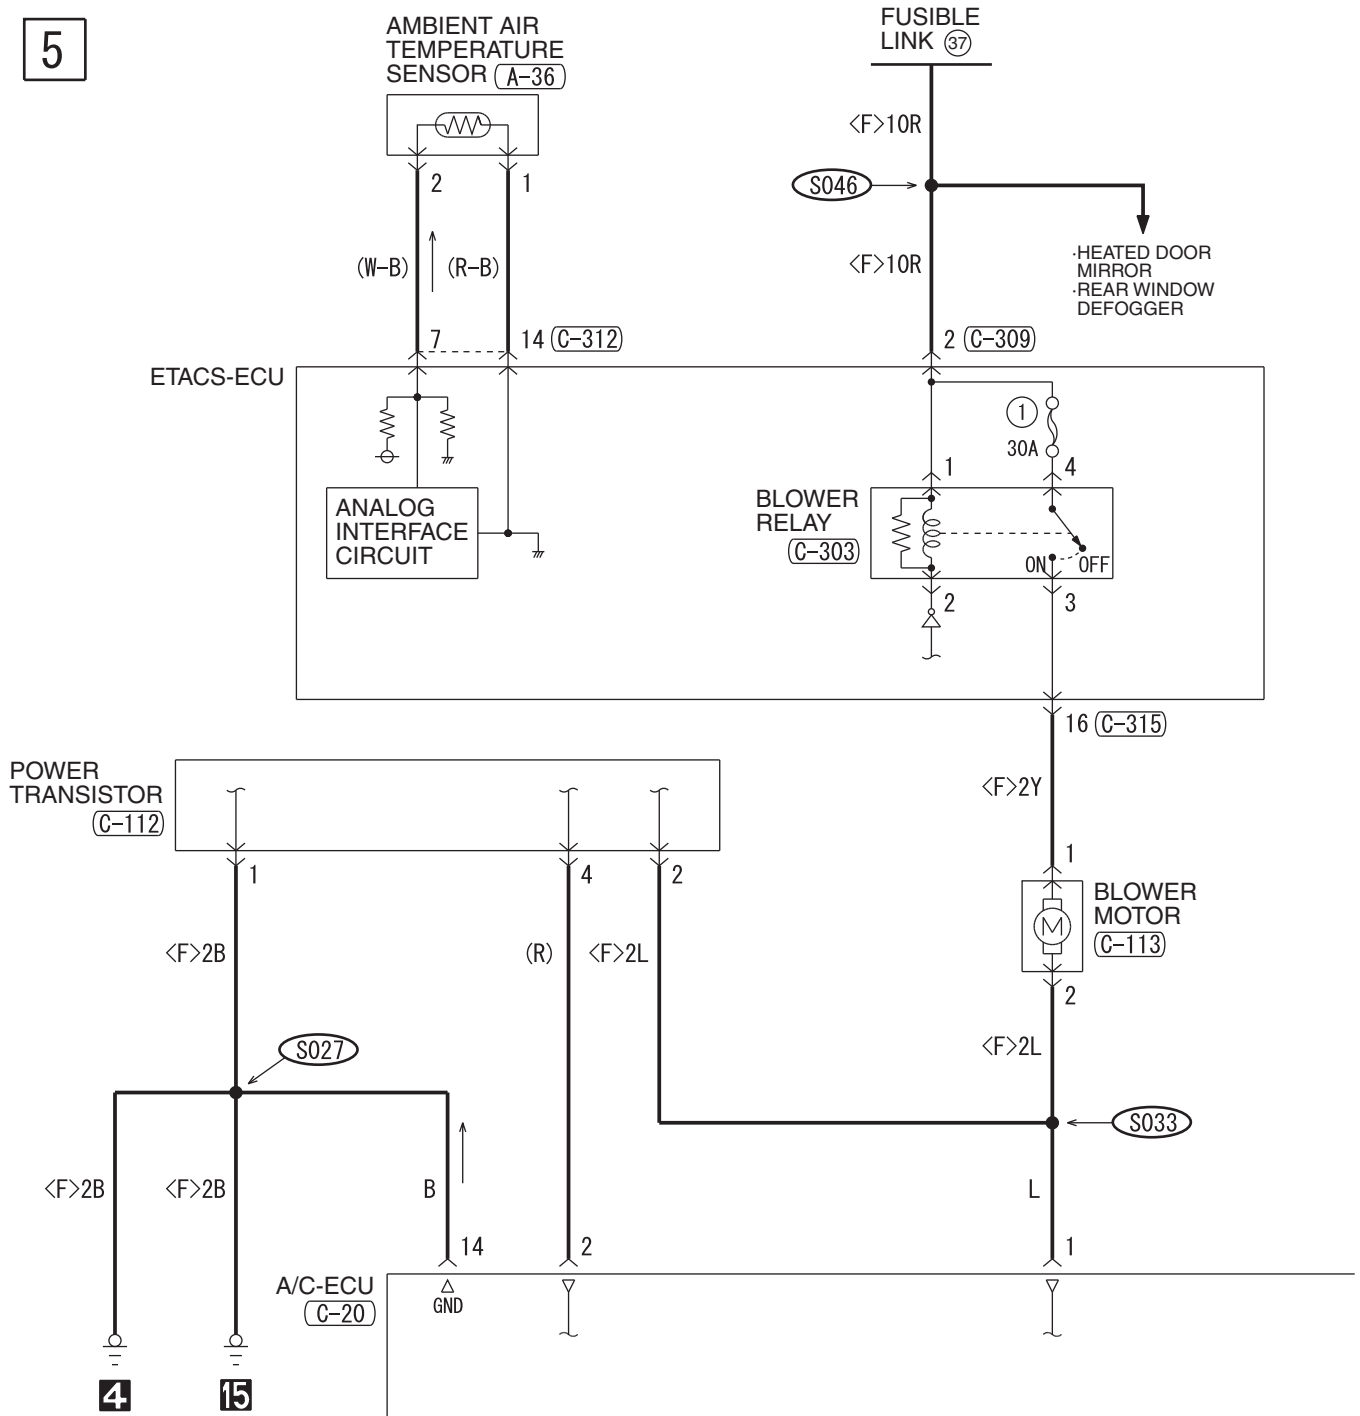

AIR CONDITIONING SYSTEM <NON-TURBO> (CONTINUED)

5

- **A-36**
  MU802777
- **A-42**
  (MU802509)
- **C-02**
- **C-08**
  MU801669
- **C-20**
  (MU801585)
- **C-101**
- **C-112**
- **C-113**
  MU801325
- **C-128**
- **C-303**