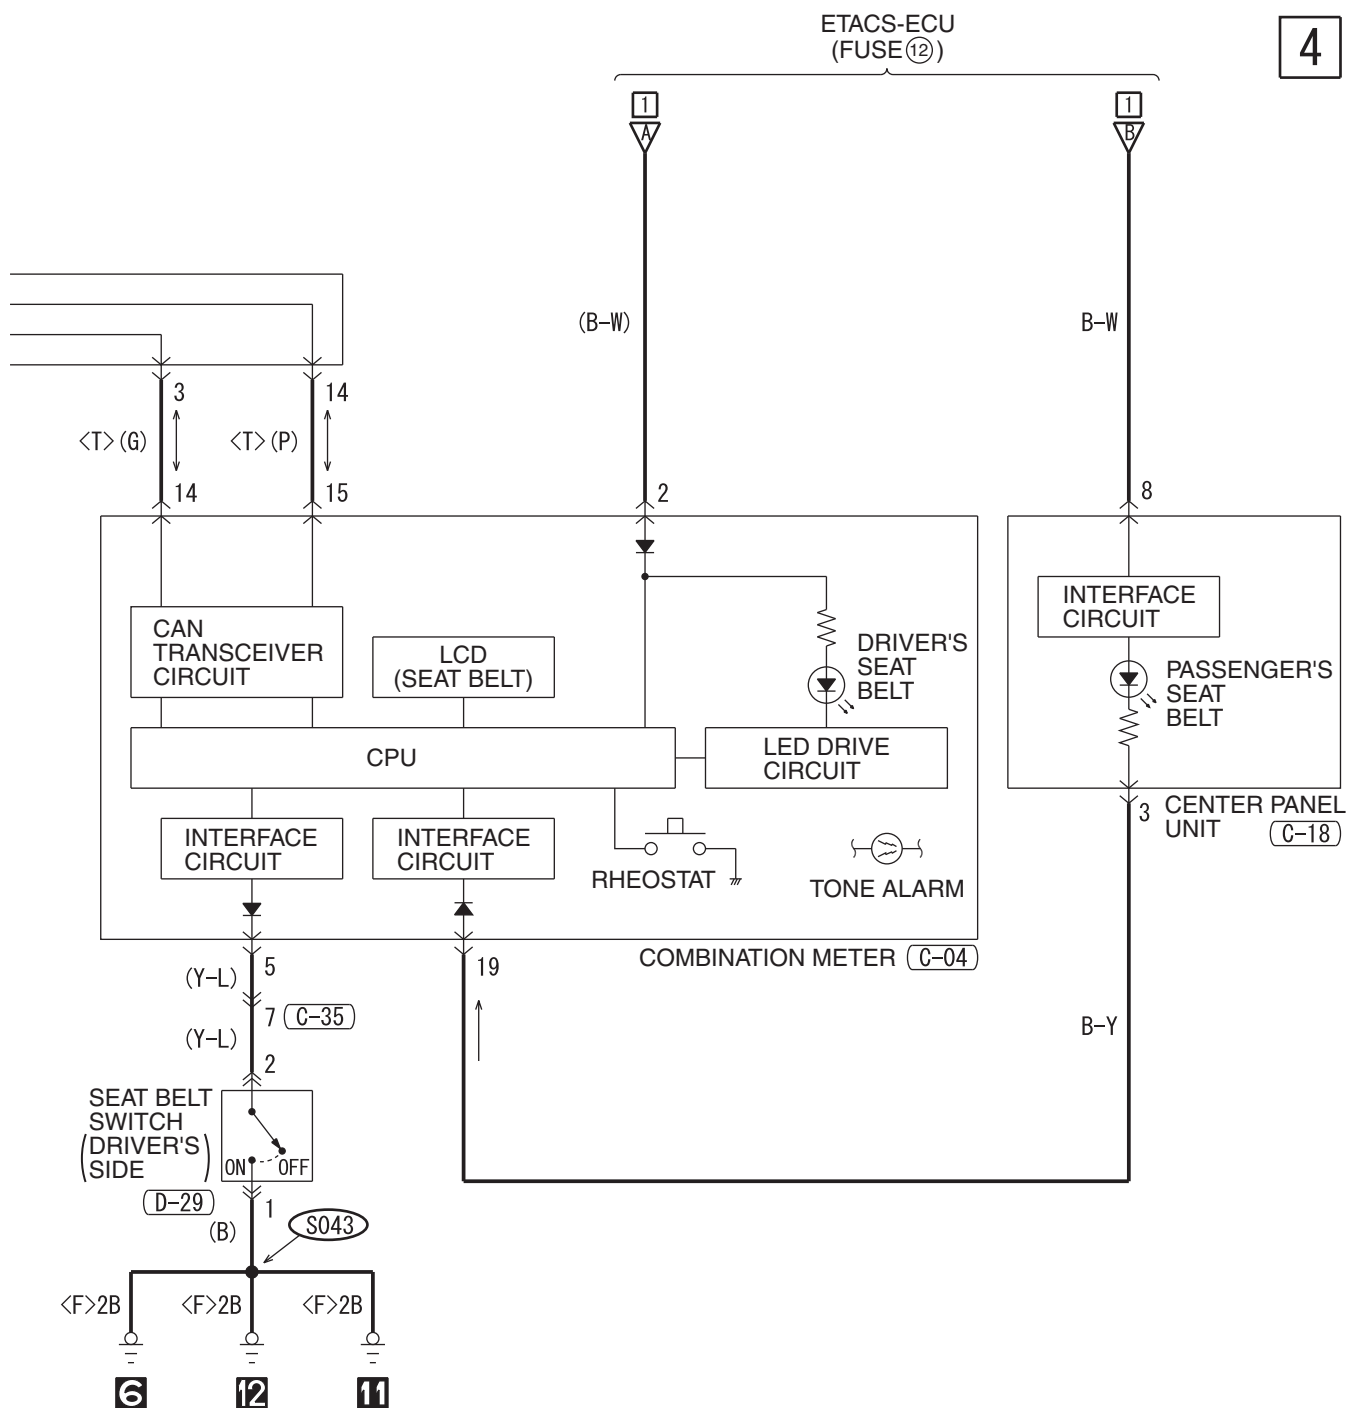

(C-06)

(C-18)

(C-30)

(C-35)

(C-122)

(D-29)

(D-33)

WIRE COLOR CODE