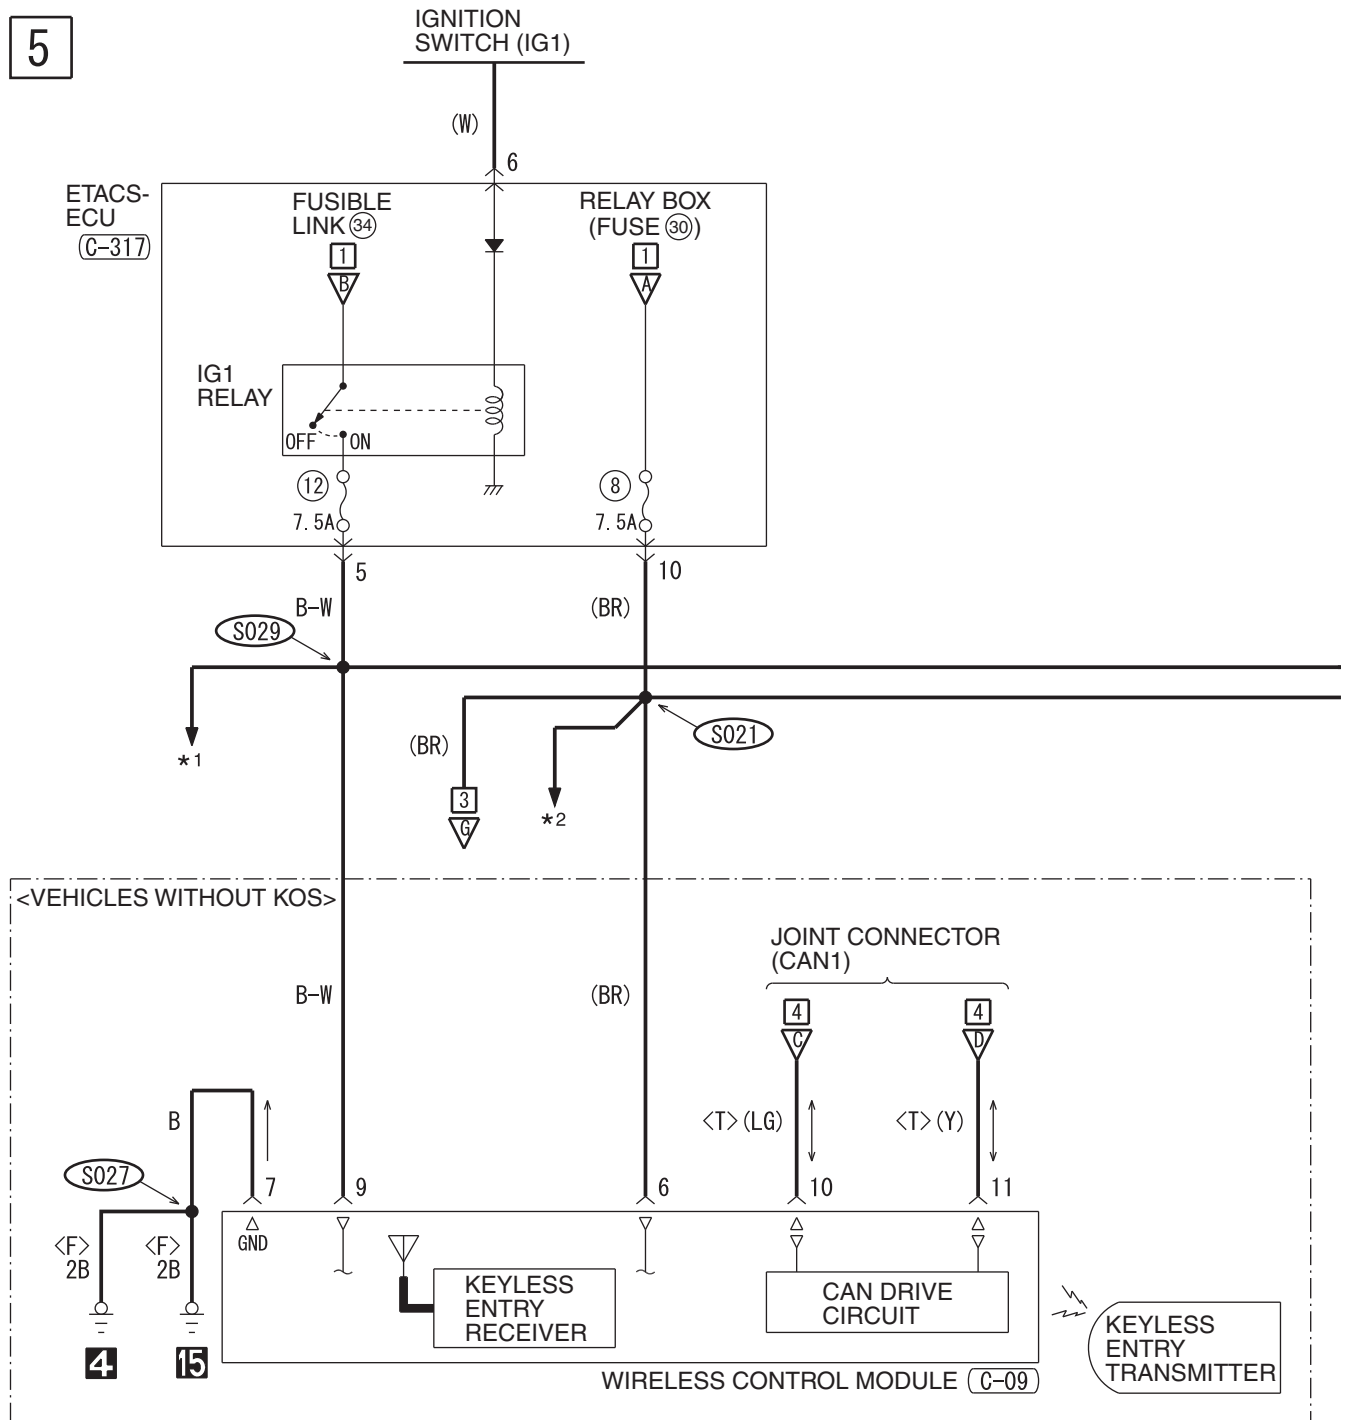

DOME LIGHT, LUGGAGE COMPARTMENT LIGHT AND IGNITION KEY HOLE ILLUMINATION LIGHT (CONTINUED)

5

(C-09)

(C-10)

(C-31)

(C-317)

1	2	3	4	5	6
7	8	9	10	11	12

1	2	3	4	5	6
7	8	9	10	11	12

1	2	3	4	5	6	7	8	9	10	11	12	13	14	15	16	17	18	19	20
21	22	23	24	25	26	27	28	29	30	31	32	33	34	35	36	37	38	39	40

1	2	3	4	5	6	7	
8	9	10	11	12	13	14	15