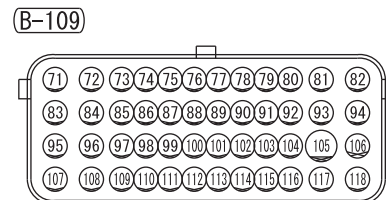

MFI SYSTEM <NON-TURBO> (CONTINUED)