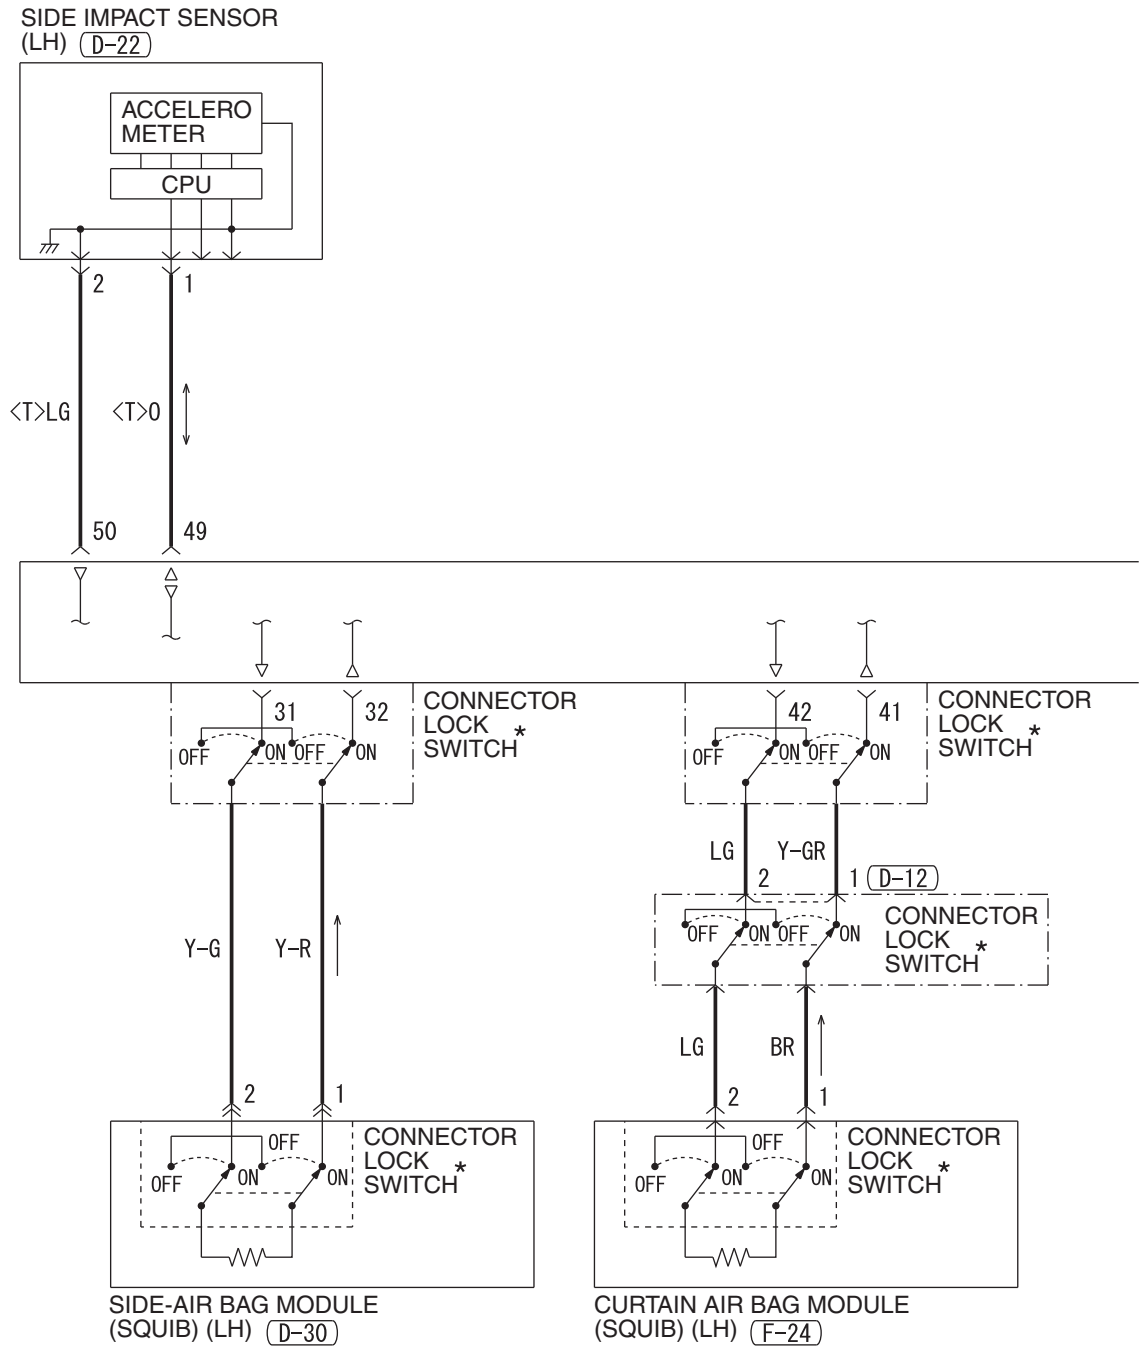

SUPPLEMENTAL RESTRAINT SYSTEM (SRS) (CONTINUED)

3

(C-30)

(D-10)

(D-12)

(D-22)

(D-30)

(D-32)

(D-37)

(F-05)

(F-24)