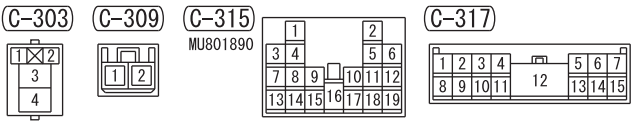

POWER DISTRIBUTION SYSTEM <VEHICLES WITH DISCHARGE TYPE HEADLIGHT> (CONTINUED)

5