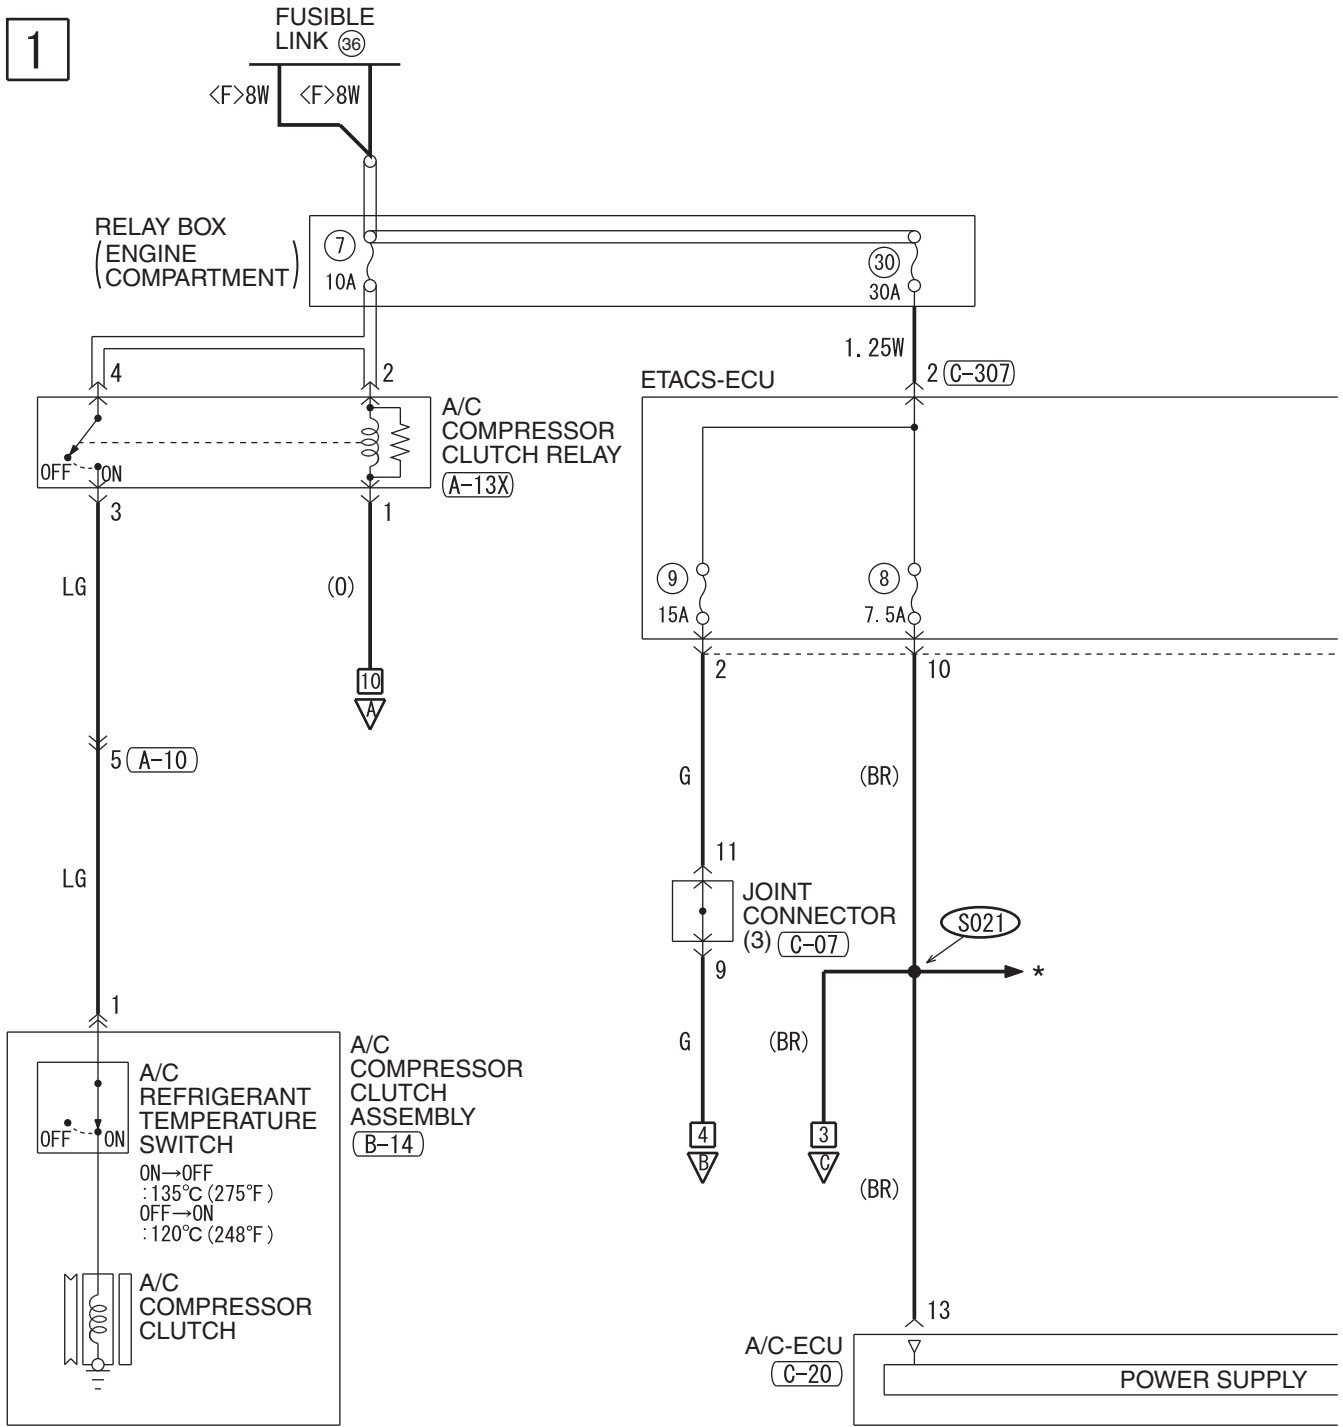

AIR CONDITIONING SYSTEM <NON-TURBO>

M1901032100598