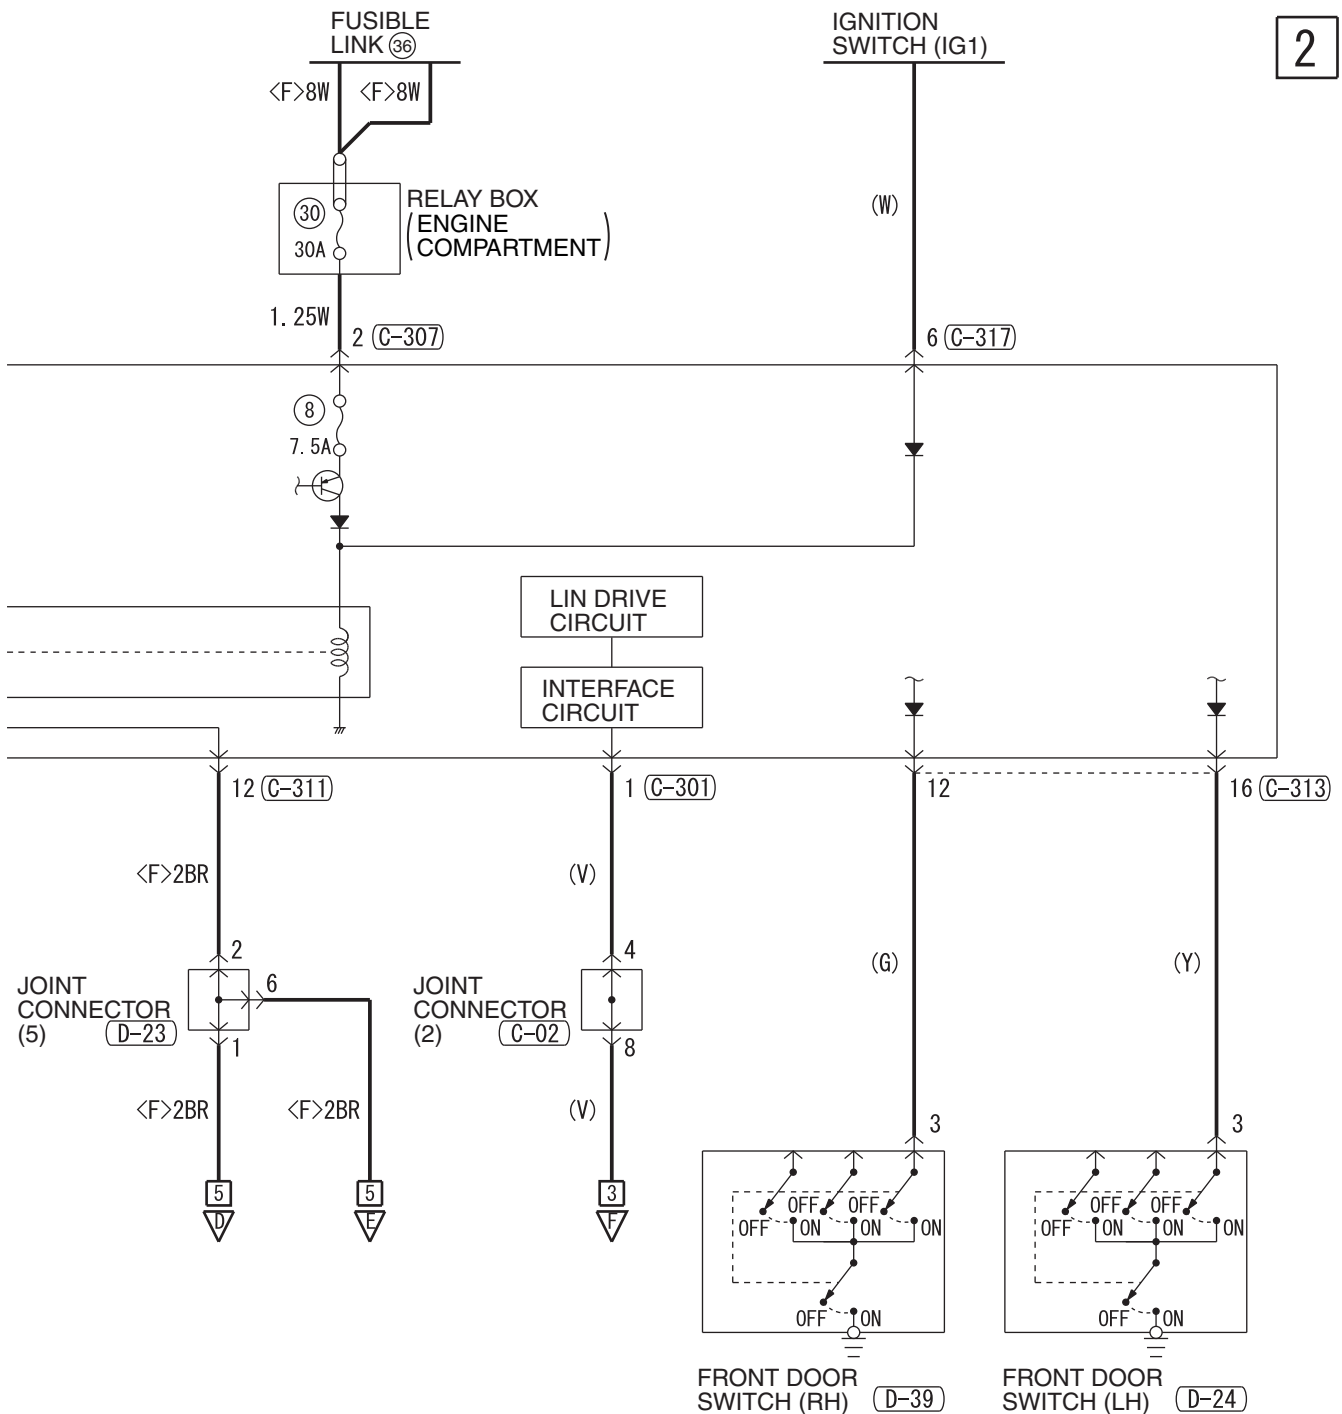

(C-309)

(C-311)

(C-313)

H9S11M00AA

2

WIRE COLOR CODE
B: BLACK LG: LIGHT GREEN G: GREEN L: BLUE W: WHITE Y: YELLOW SB: SKY BLUE
BR: BROWN O: ORANGE GR: GRAY R: RED P: PINK V: VIOLET PU: PURPLE SI: SILVER

H9S11M00AB