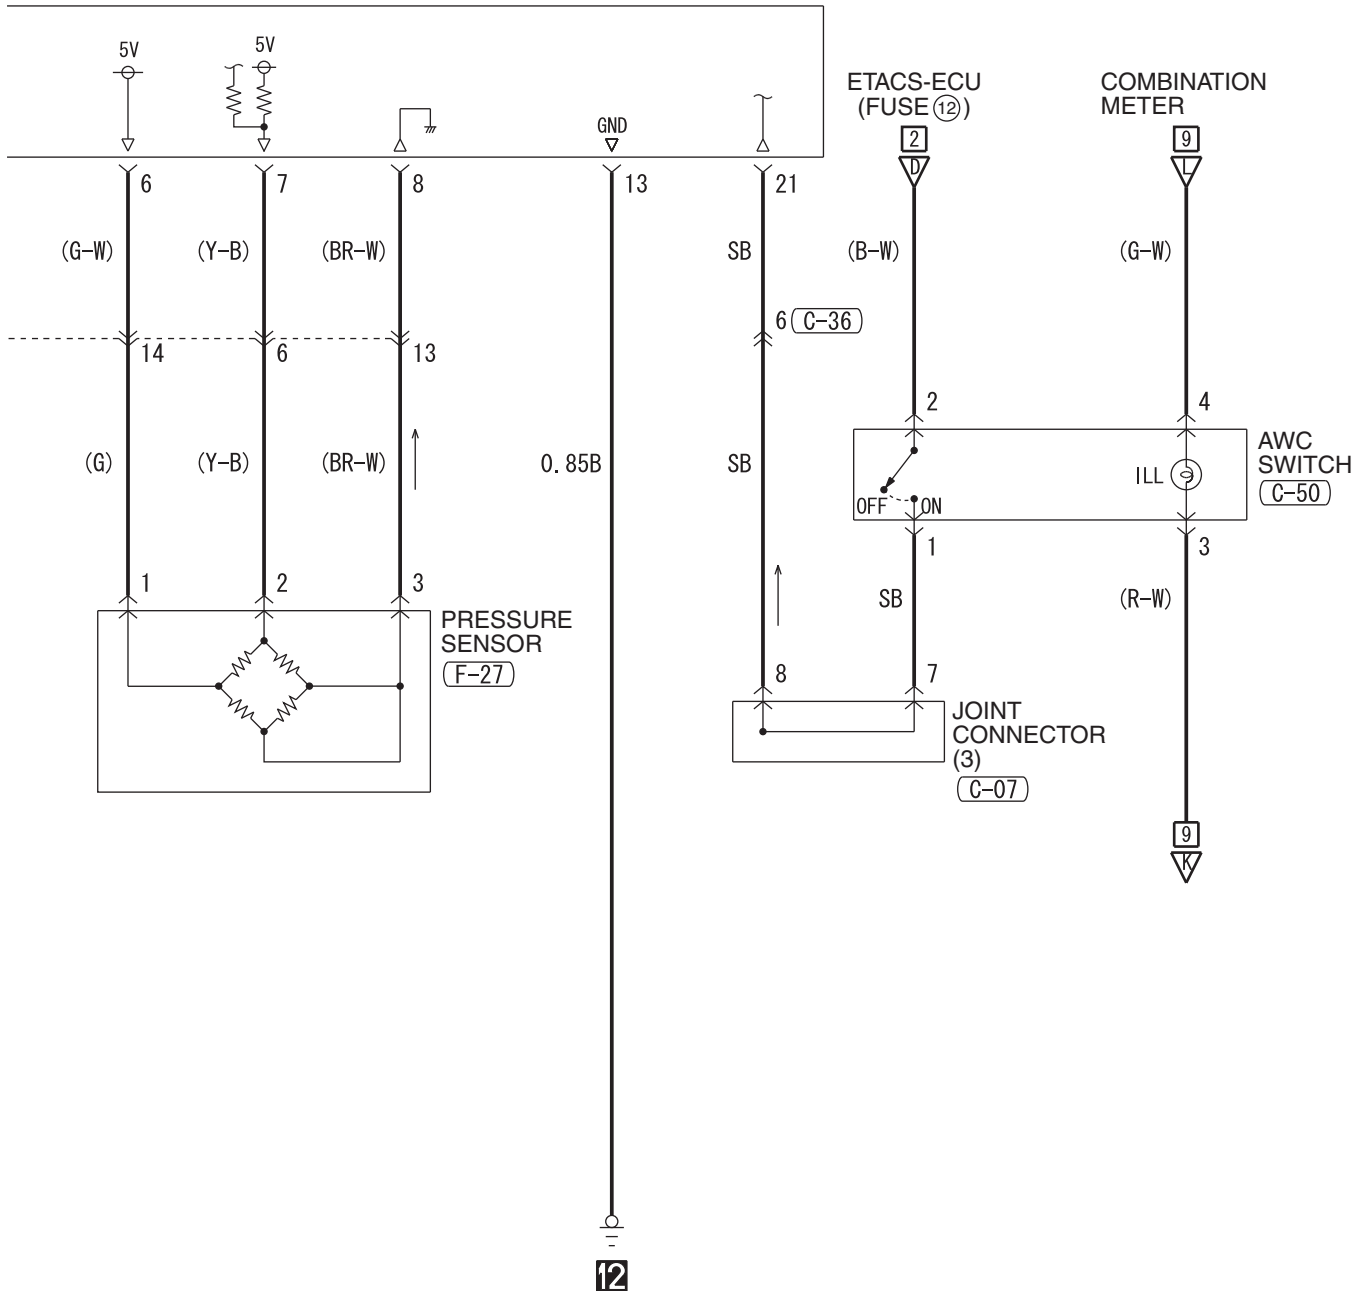

(C-51)

JAE-E												
1	2	3	4	5	6	7	8	9	10	11	12	13
14	15	16	17	18	19	20	21	22	23	24	25	26

(D-11)

1	2	3	4	5	6	7	8	9
10	11	12	13	14	15	16	17	18
19	20	21	22					

WIRE COLOR CODE

B: BLACK LG: LIGHT GREEN G: GREEN L: BLUE W: WHITE Y: YELLOW SB: SKY BLUE
BR: BROWN O: ORANGE GR: GRAY R: RED P: PINK V: VIOLET PU: PURPLE SI: SILVER

HAS15M00DB