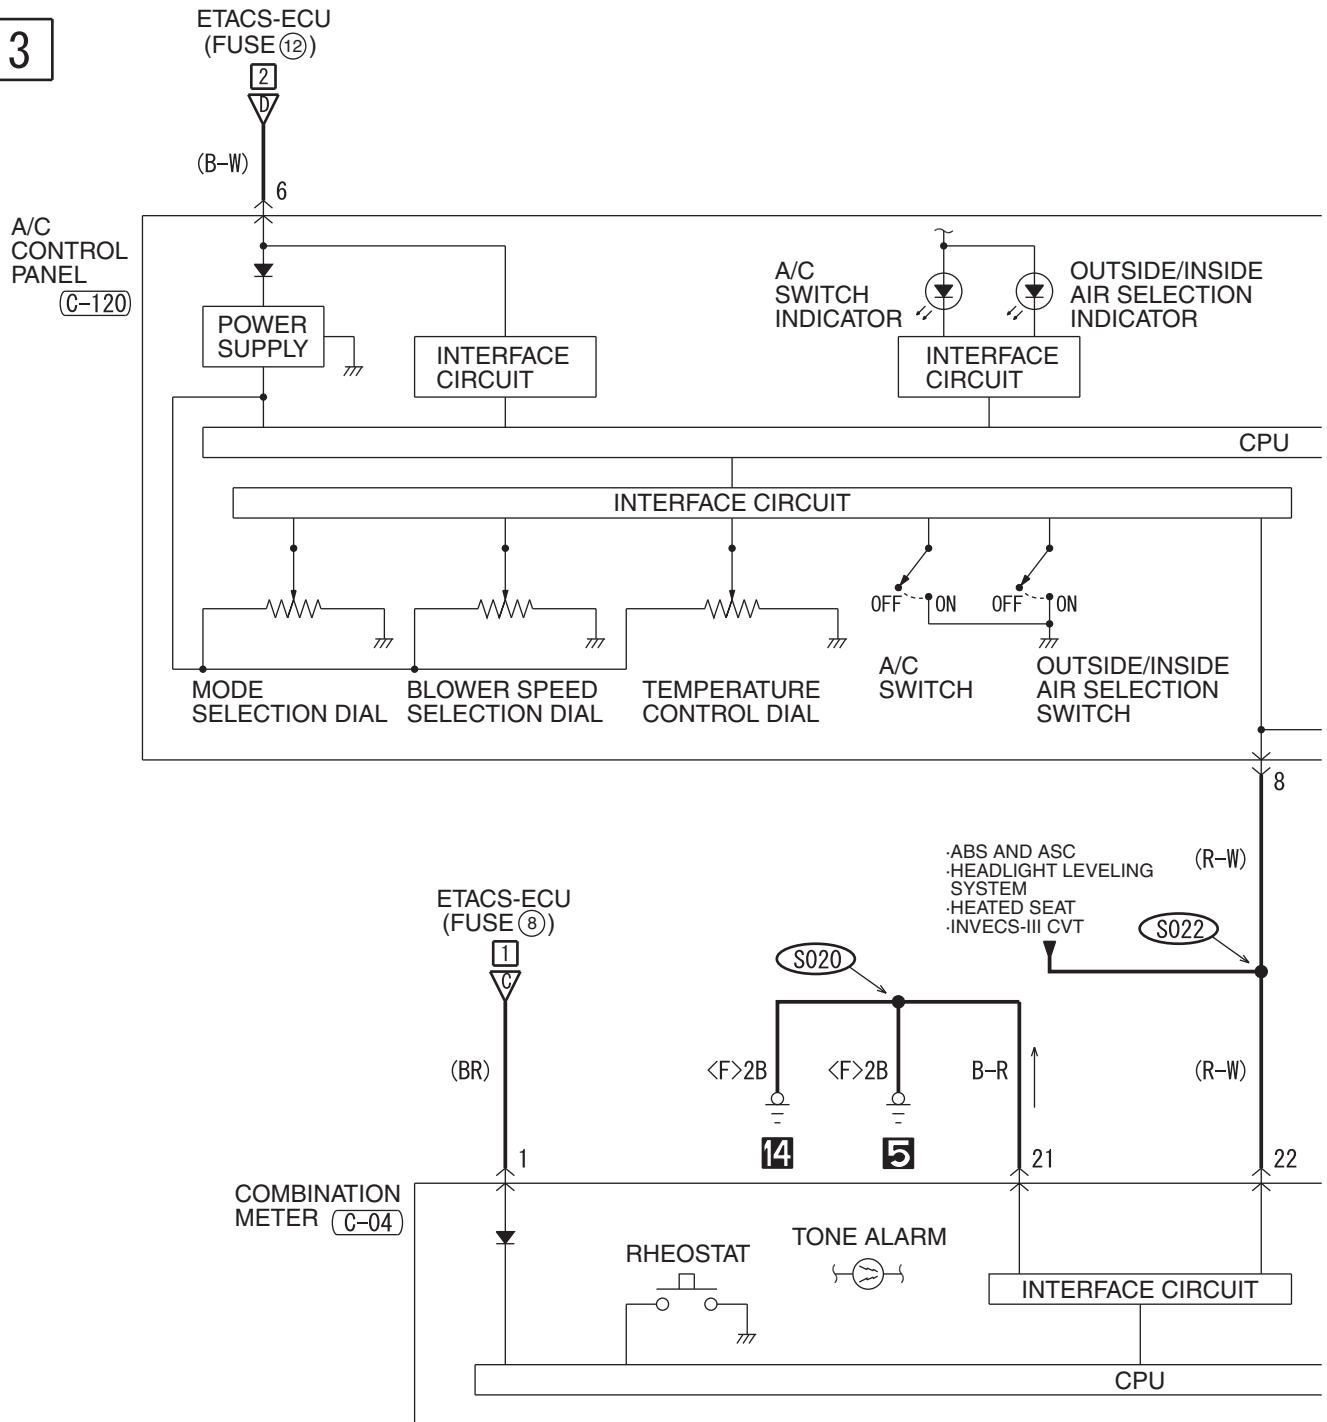

AIR CONDITIONING SYSTEM <NON-TURBO> (CONTINUED)

3

(C-04)

(C-120)

(C-127)