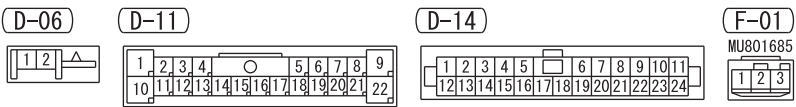

4

WIRE COLOR CODE
B : BLACK LG : LIGHT GREEN G : GREEN L : BLUE W : WHITE Y : YELLOW SB : SKY BLUE
BR : BROWN O : ORANGE GR : GRAY R : RED P : PINK V : VIOLET PU : PURPLE SI : SILVER

HAS08M07BB

TSB Revision