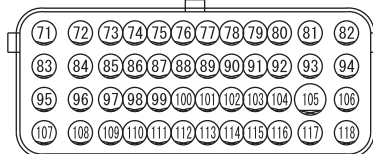

HAS11M01AA