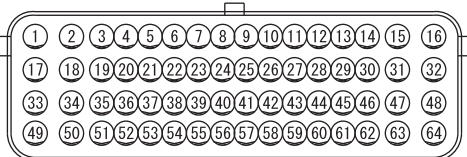

CHARGING SYSTEM <TURBO> (CONTINUED)

WIRE COLOR CODE

B : BLACK LG : LIGHT GREEN
G : GREEN L : BLUE W : WHITE
Y : YELLOW SB : SKY BLUE
BR : BROWN O : ORANGE GR : GRAY
R : RED P : PINK V : VIOLET
PU : PURPLE SI : SILVER

H9S04M01BA