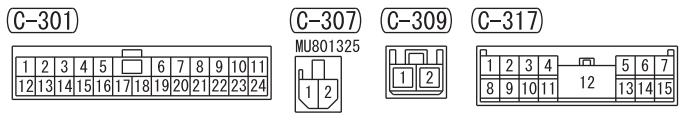

M1901032100598

2

WIRE COLOR CODE
B : BLACK LG : LIGHT GREEN G : GREEN L : BLUE W : WHITE Y : YELLOW SB : SKY BLUE
BR : BROWN O : ORANGE GR : GRAY R : RED P : PINK V : VIOLET PU : PURPLE SI : SILVER

HAS12M00AB