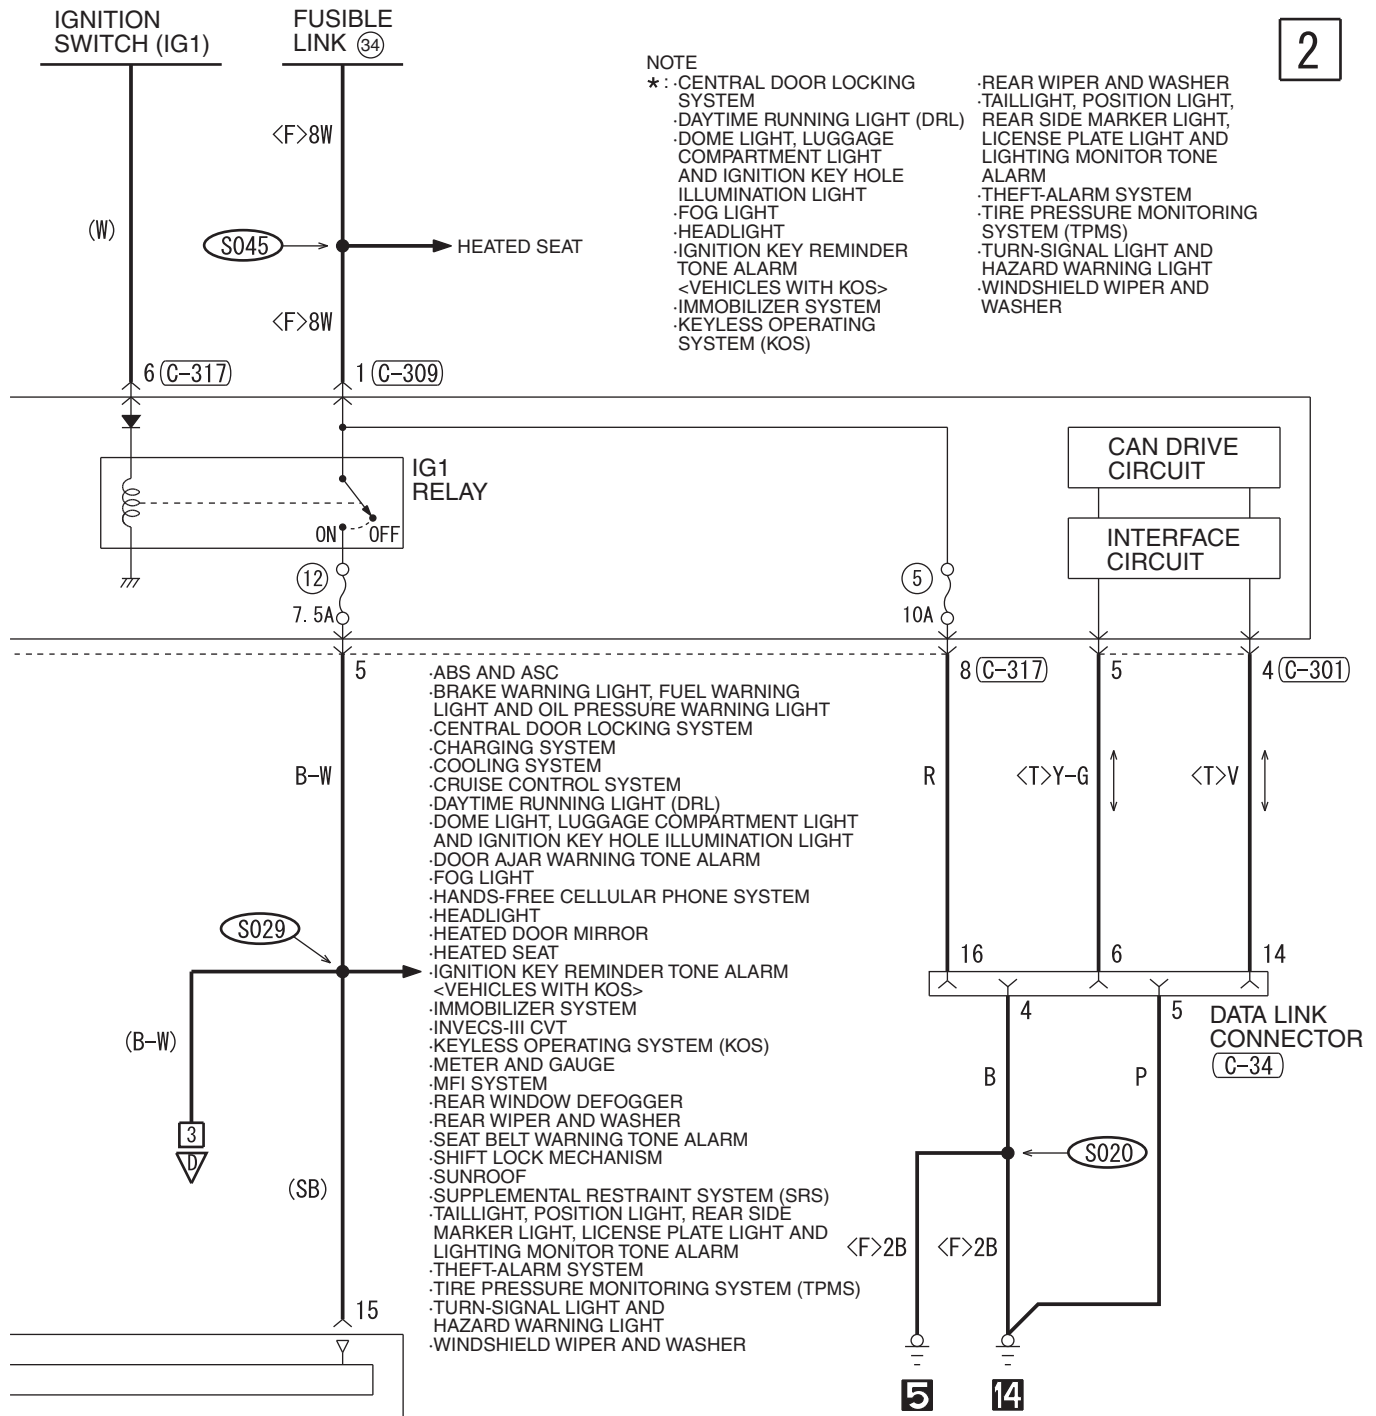

M1901032100606

HAS12M01AA

2

WIRE COLOR CODE
B : BLACK LG : LIGHT GREEN G : GREEN L : BLUE W : WHITE Y : YELLOW SB : SKY BLUE
BR : BROWN O : ORANGE GR : GRAY R : RED P : PINK V : VIOLET PU : PURPLE SI : SILVER