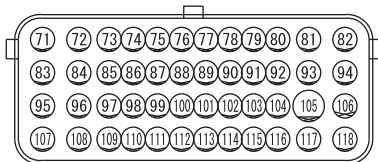

(C-04)

(C-05)

(C-06)

(C-301)