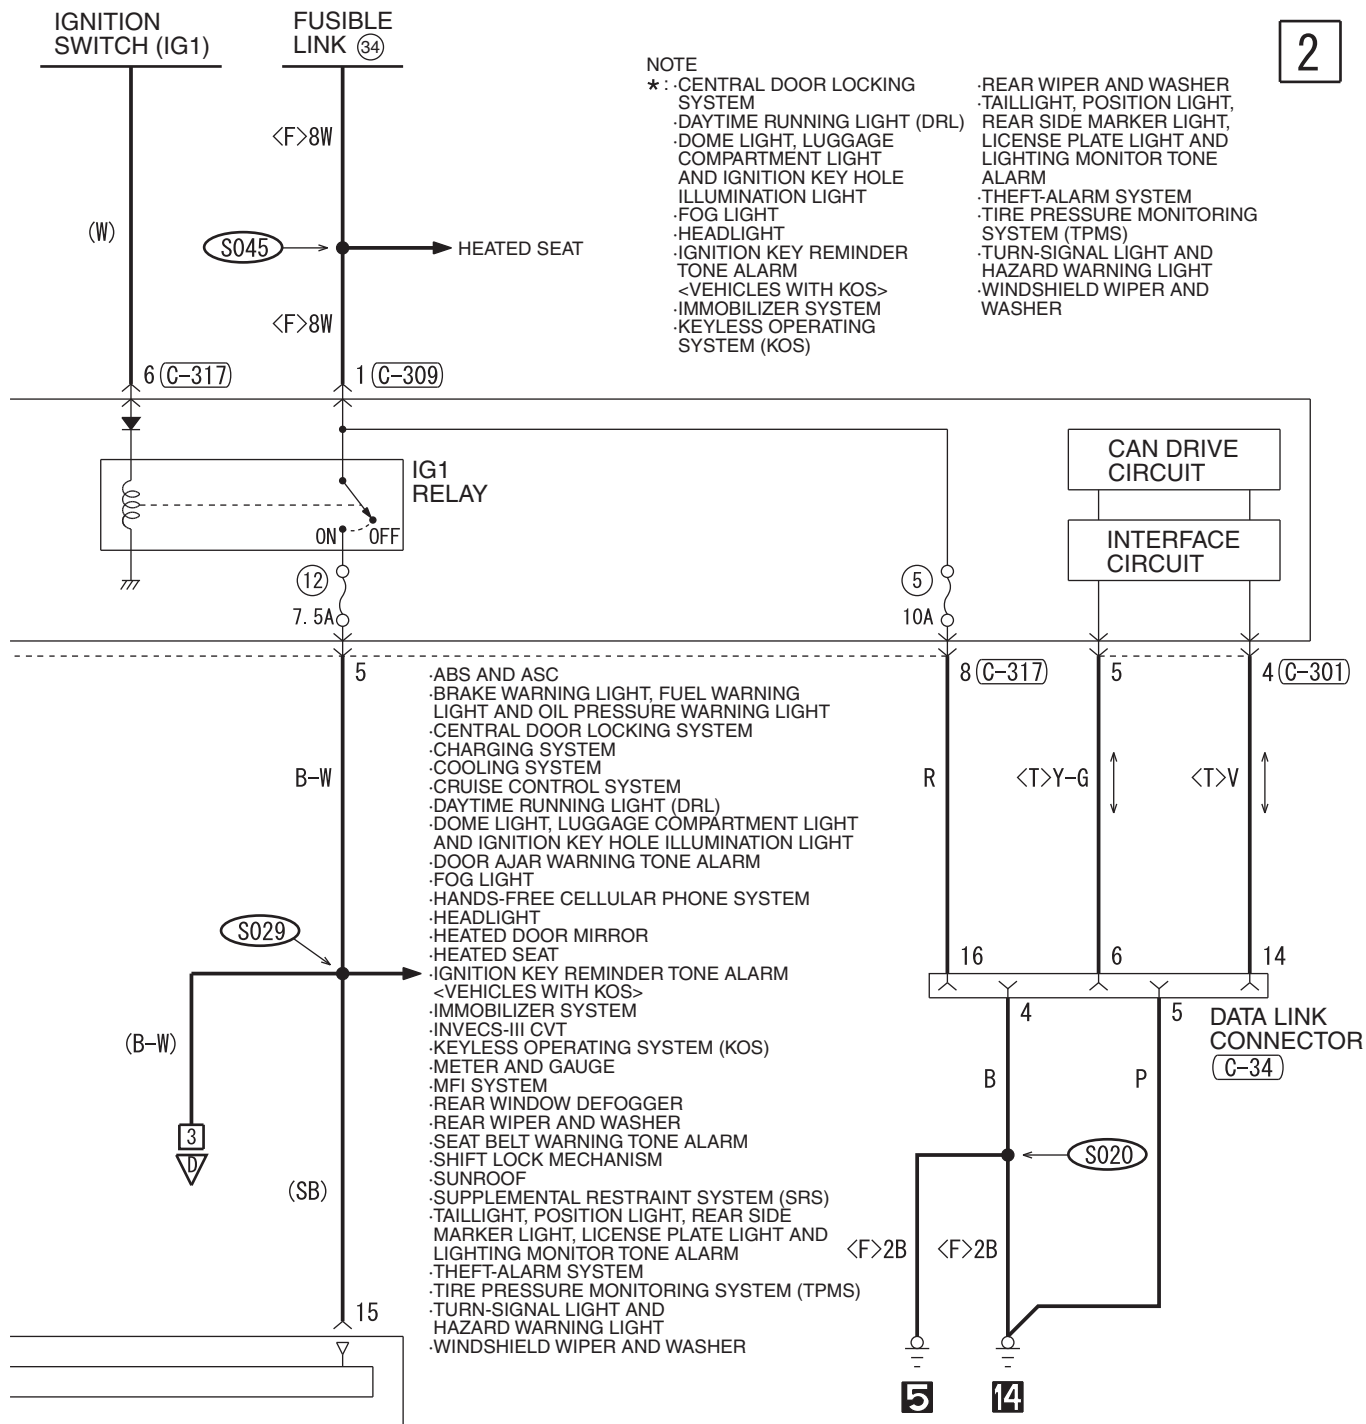

M1901032100598

2

WIRE COLOR CODE
B : BLACK LG : LIGHT GREEN G : GREEN L : BLUE W : WHITE Y : YELLOW SB : SKY BLUE
BR : BROWN O : ORANGE GR : GRAY R : RED P : PINK V : VIOLET PU : PURPLE SI : SILVER

HAS12M00AB