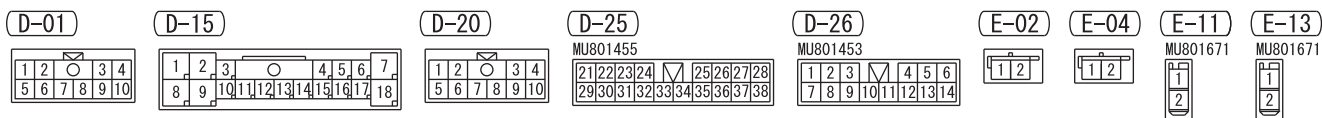

(E-24)

(F-22)

8

WIRE COLOR CODE
 B : BLACK LG : LIGHT GREEN G : GREEN L : BLUE W : WHITE Y : YELLOW SB : SKY BLUE
 BR : BROWN O : ORANGE GR : GRAY R : RED P : PINK V : VIOLET PU : PURPLE SI : SILVER

HAS14M00DB