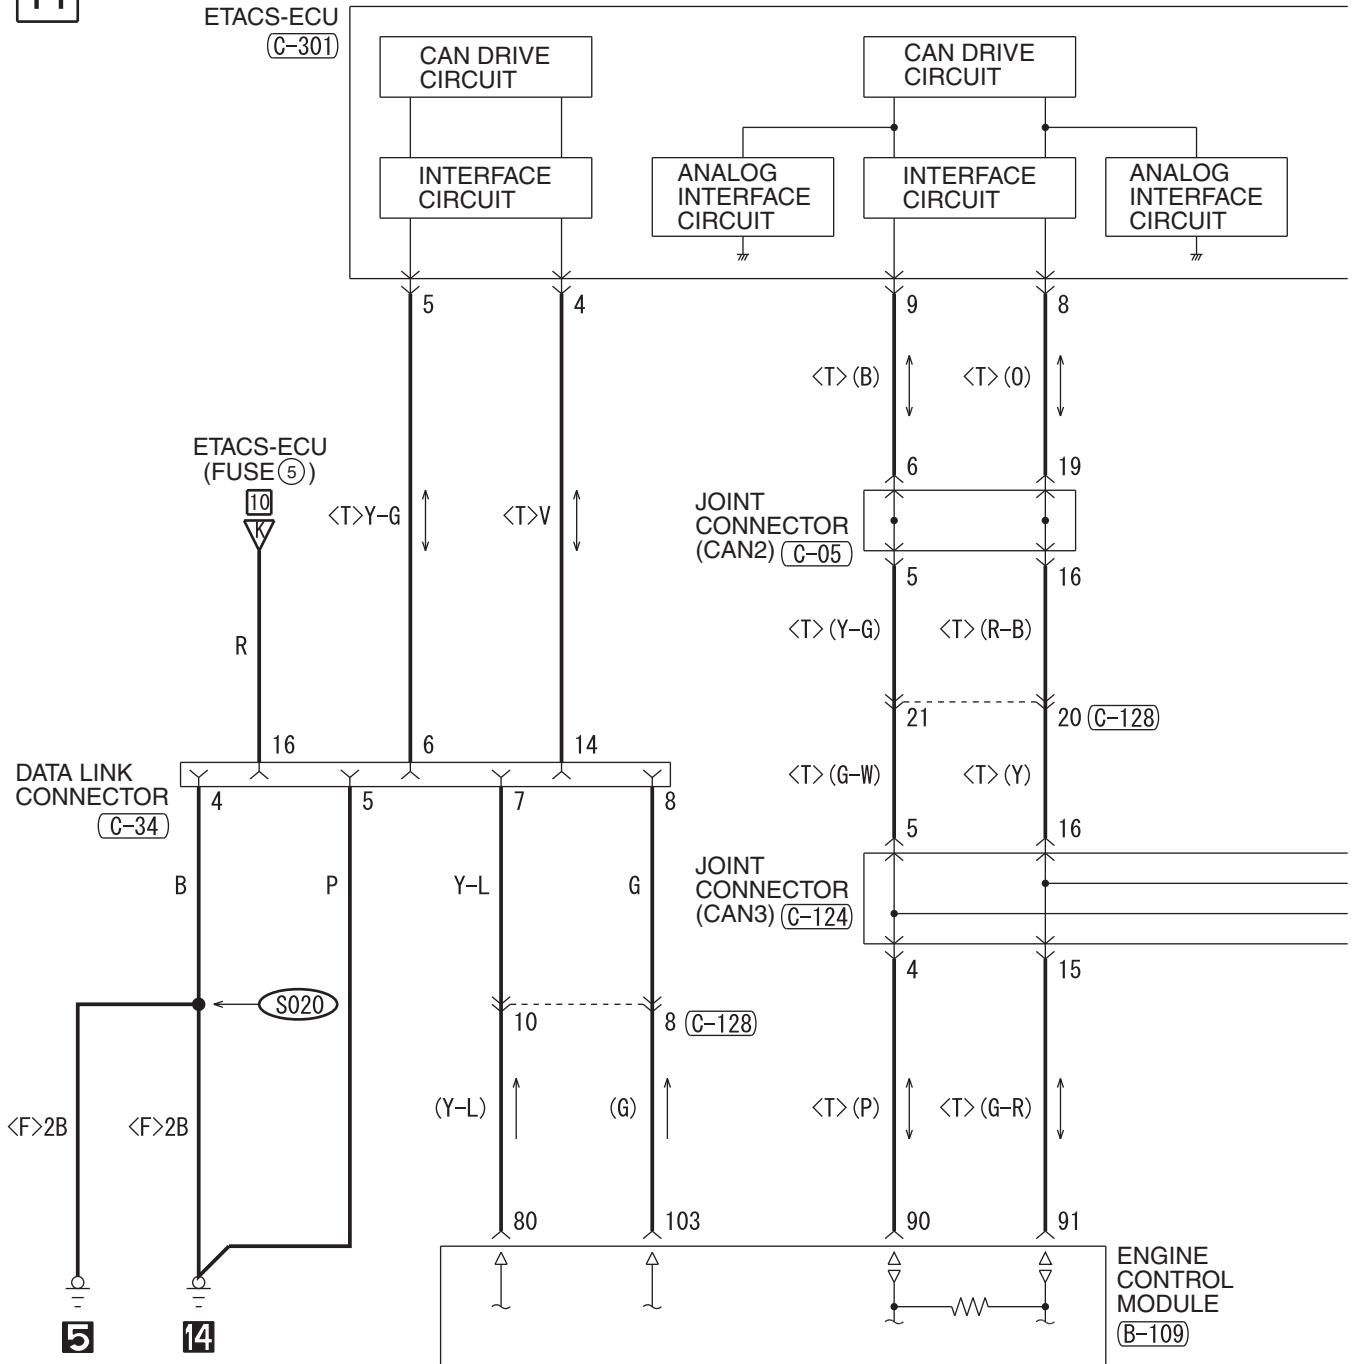

MFI SYSTEM <NON-TURBO> (CONTINUED)

11

(B-109)