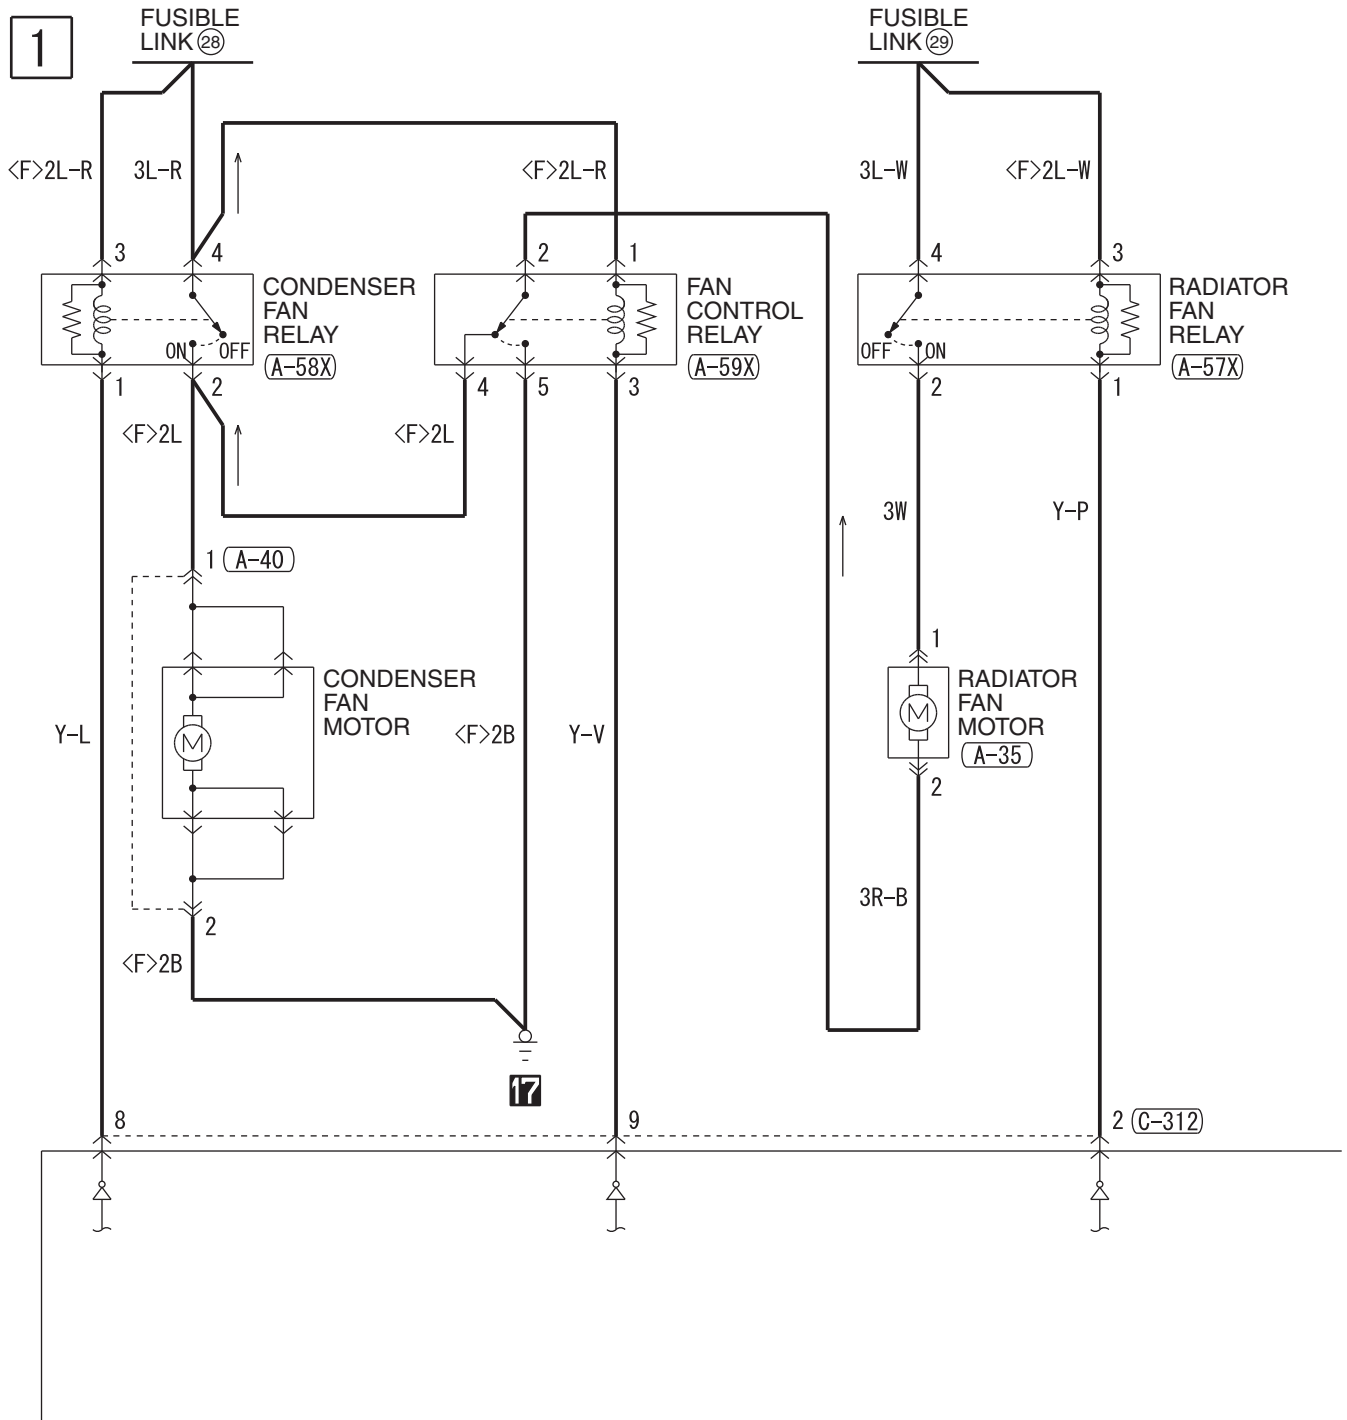

COOLING SYSTEM <TURBO>

M1901001003679

H9S06M01AA