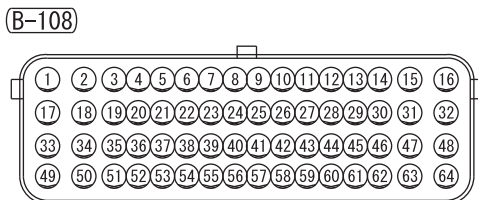

MFI SYSTEM <NON-TURBO> (CONTINUED)

HAS05M00DA