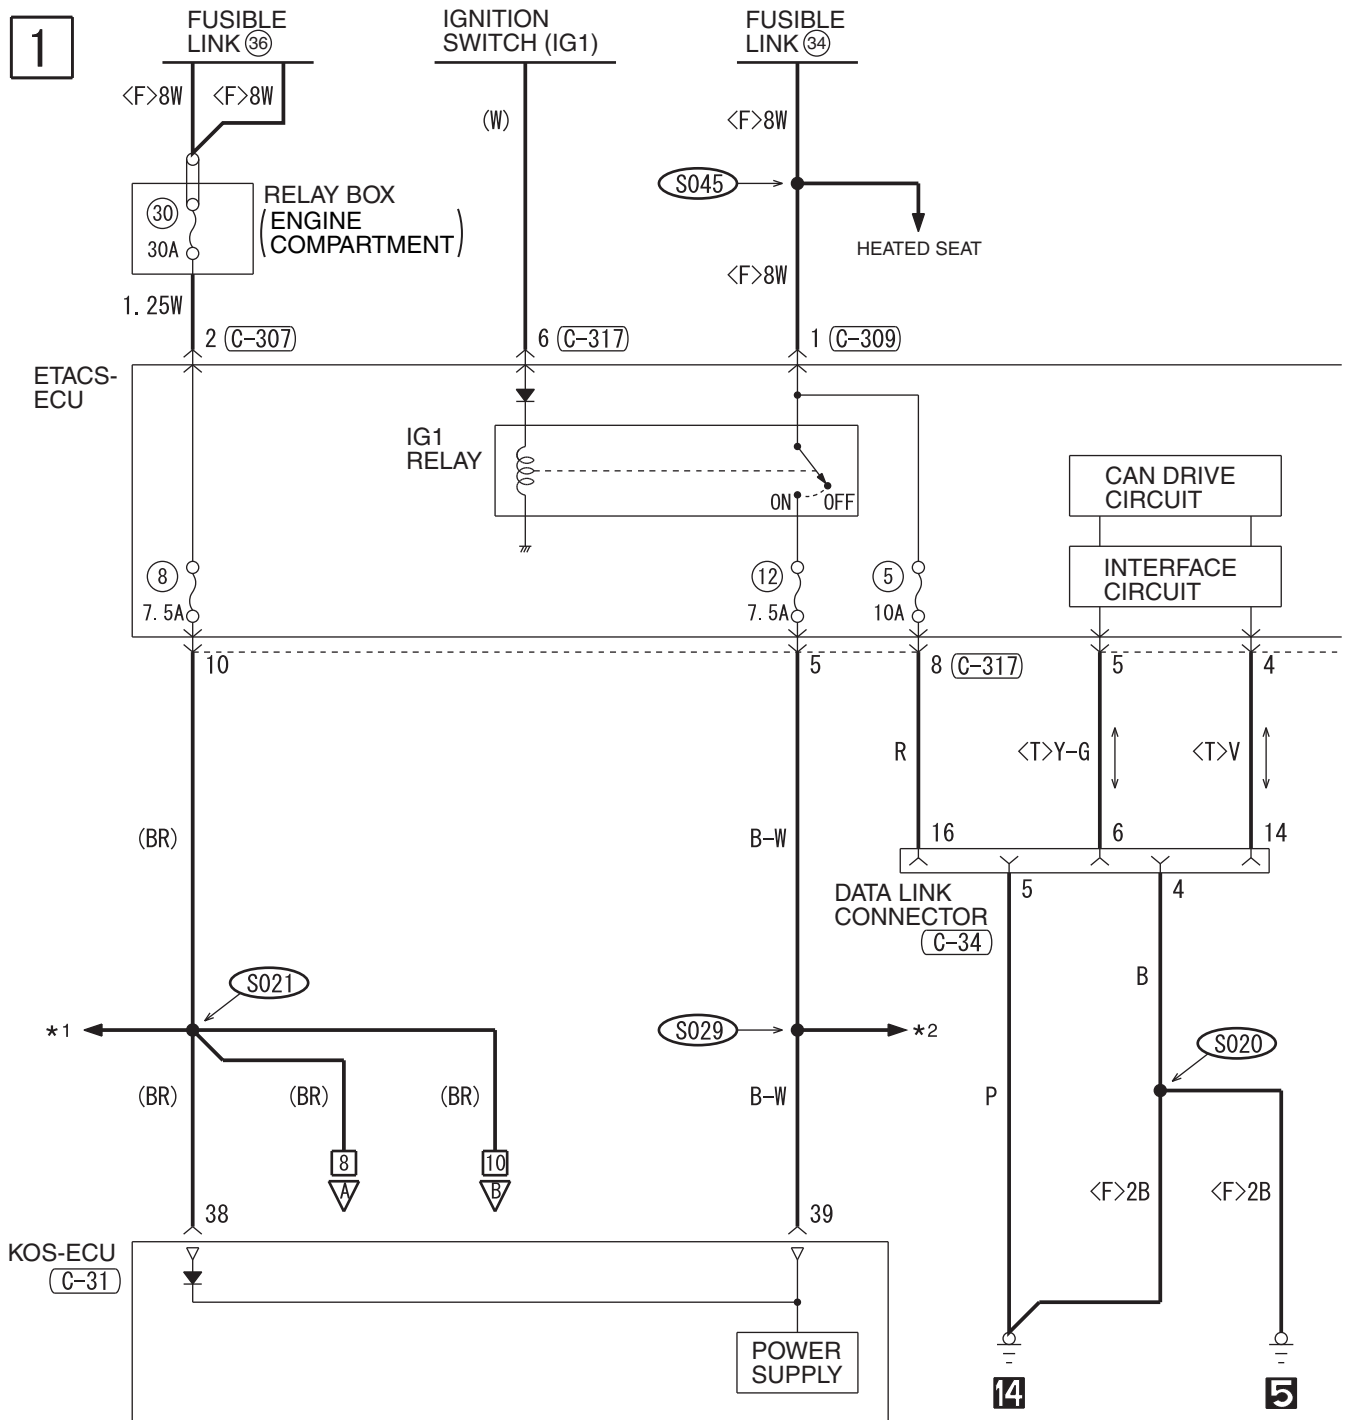

KEYLESS OPERATING SYSTEM (KOS) <TURBO>

M1901025501177

HAS11M02AA