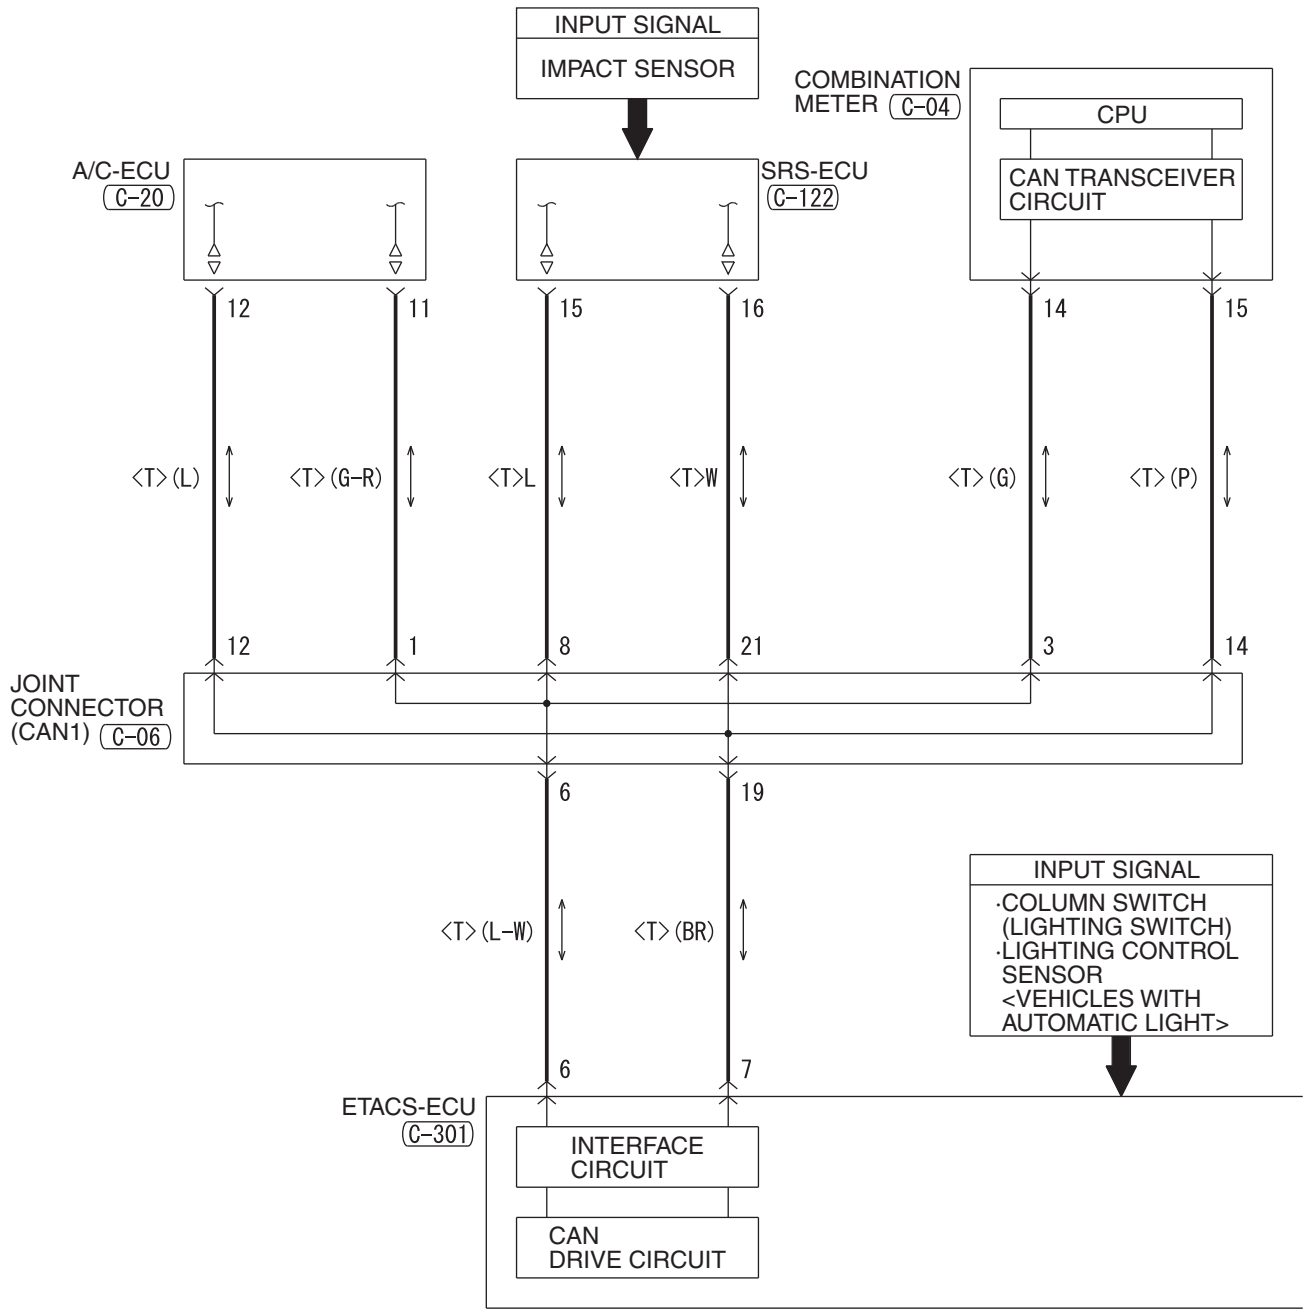

AIR CONDITIONING SYSTEM <TURBO> (CONTINUED)

9

(A-51)

(A-54)

(A-55)