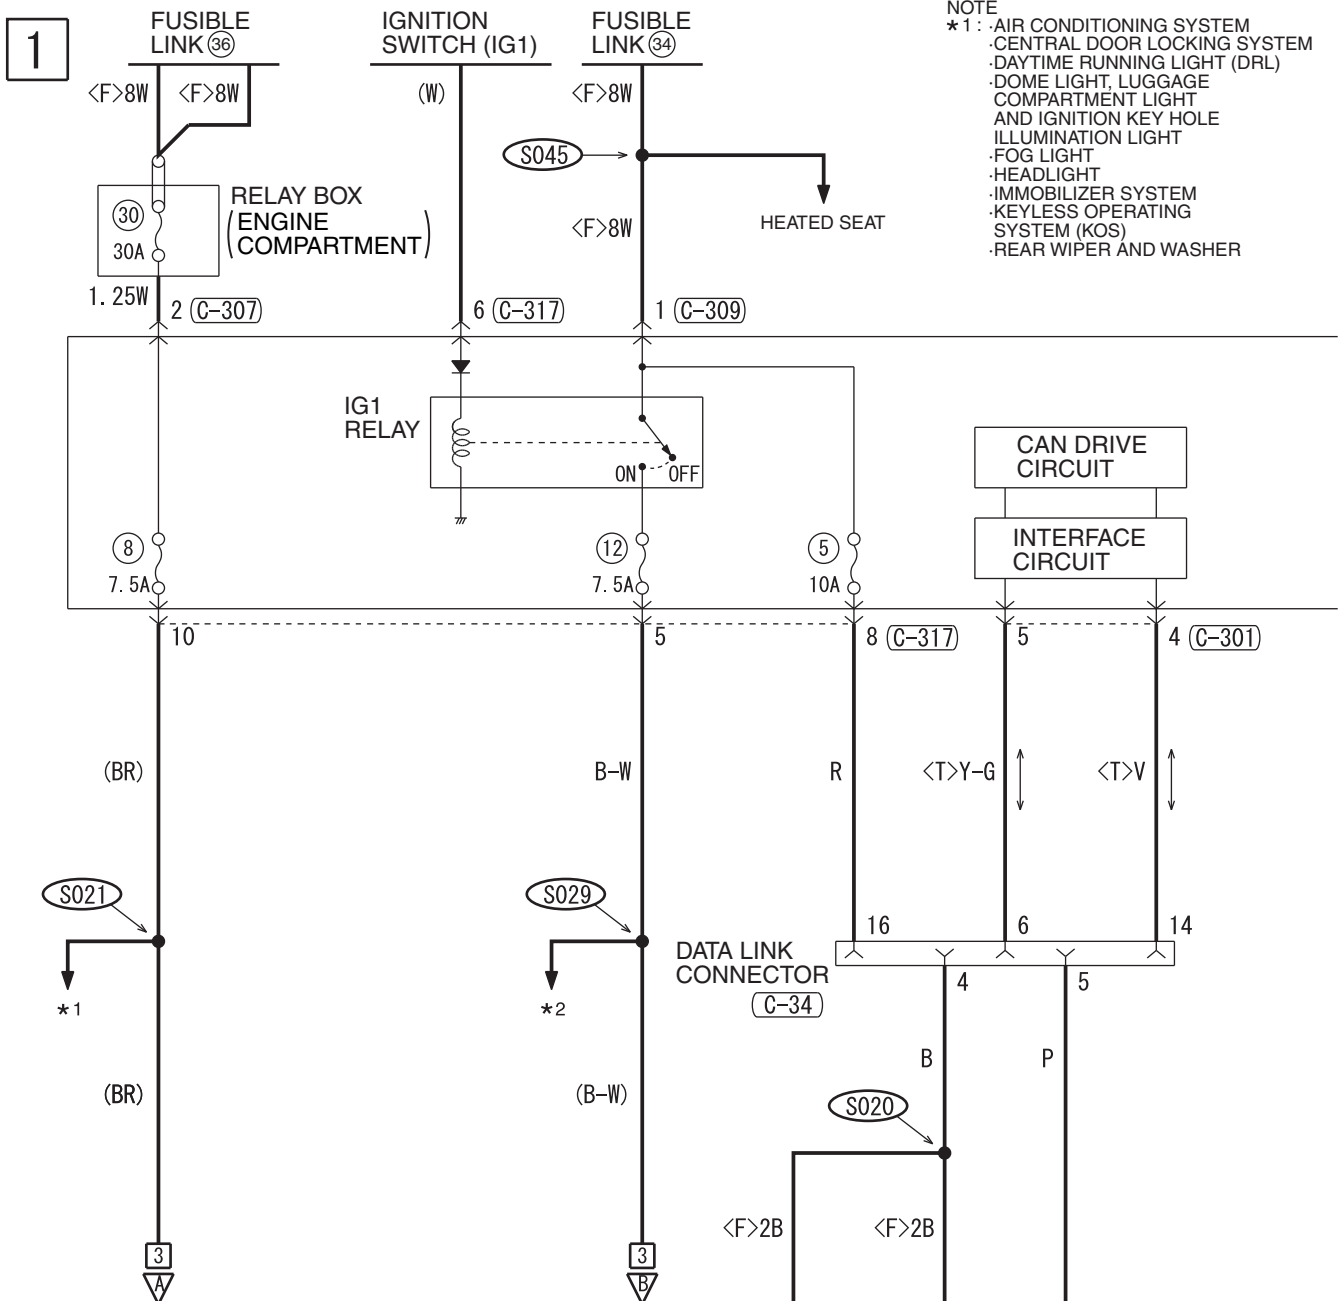

BRAKE WARNING LIGHT, FUEL WARNING LIGHT AND OIL PRESSURE WARNING LIGHT <TURBO>

M1901020000334

NOTE
*1 : -AIR CONDITIONING SYSTEM
-CENTRAL DOOR LOCKING SYSTEM
-DAYTIME RUNNING LIGHT (DRL)
-DOME LIGHT, LUGGAGE COMPARTMENT LIGHT AND IGNITION KEY HOLE ILLUMINATION LIGHT
-FOG LIGHT
-HEADLIGHT
-IMMOBILIZER SYSTEM
-KEYLESS OPERATING SYSTEM (KOS)
-REAR WIPER AND WASHER