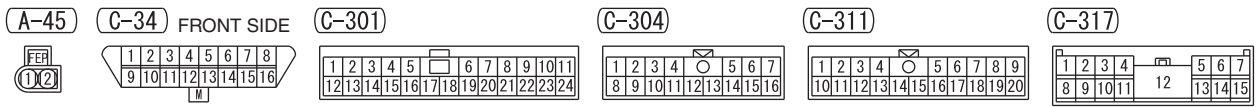

3

4

(D-15)

(F-31)

(F-32)

WIRE COLOR CODE

B: BLACK LG: LIGHT GREEN G: GREEN L: BLUE W: WHITE Y: YELLOW SB: SKY BLUE
 BR: BROWN O: ORANGE GR: GRAY R: RED P: PINK V: VIOLET PU: PURPLE SI: SILVER

HAS13M01BB