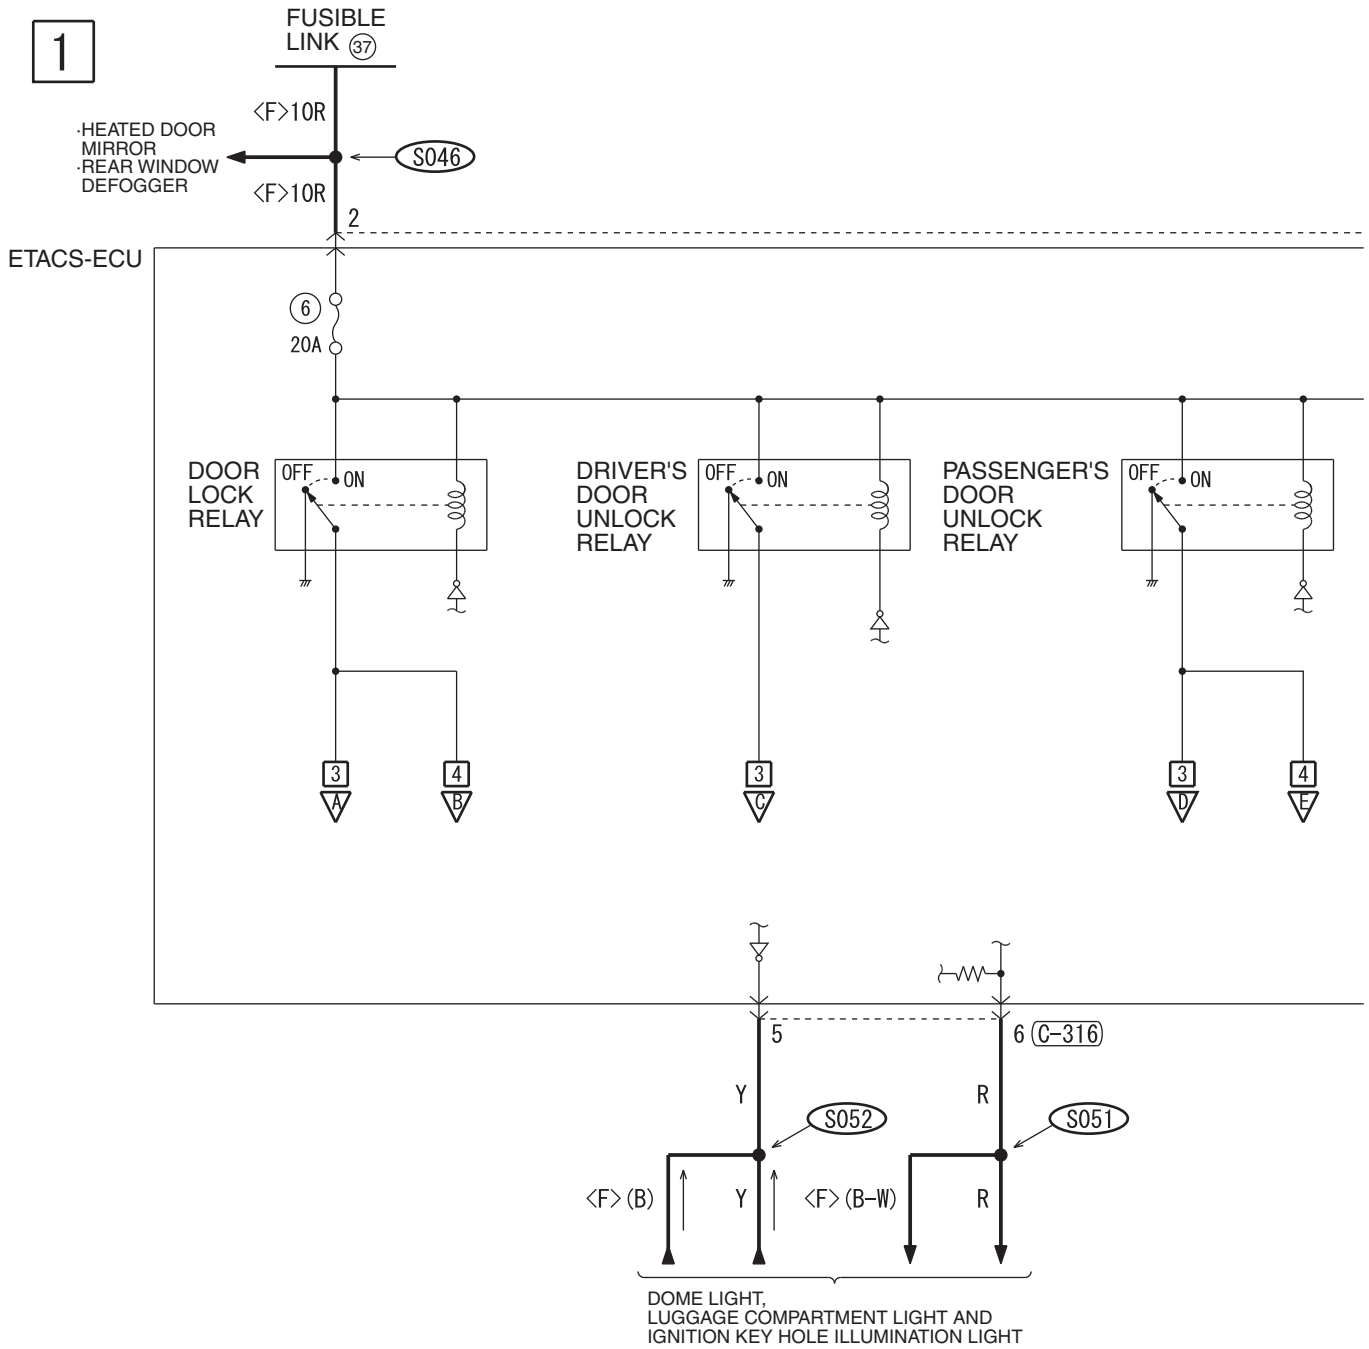

CENTRAL DOOR LOCKING SYSTEM

M1901004707378

(C-34) FRONT SIDE

(C-301)

(C-304)

(C-309)

(C-311)

(C-316)