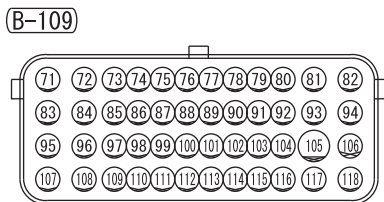

METER AND GAUGE <NON-TURBO>

M1901003505944

- ·AIR CONDITIONING SYSTEM
- ·CENTRAL DOOR LOCKING SYSTEM
- ·DAYTIME RUNNING LIGHT (DRL)
- ·DOME LIGHT, LUGGAGE COMPARTMENT LIGHT AND IGNITION KEY HOLE ILLUMINATION LIGHT
- ·FOG LIGHT
- ·HEADLIGHT
- ·IMMOBILIZER SYSTEM
- ·KEYLESS OPERATING SYSTEM (KOS)
- ·REAR WIPER AND WASHER
- ·TAILLIGHT, POSITION LIGHT, REAR SIDE MARKER LIGHT, LICENSE PLATE LIGHT AND LIGHTING MONITOR TONE ALARM
- ·THEFT-ALARM SYSTEM
- ·TIRE PRESSURE MONITORING SYSTEM (TPMS)
- ·TURN-SIGNAL LIGHT AND HAZARD WARNING LIGHT
- ·WINDSHIELD WIPER AND WASHER

- ·ABS AND ASC
- ·AIR CONDITIONING SYSTEM
- ·CENTRAL DOOR LOCKING SYSTEM
- ·DAYTIME RUNNING LIGHT (DRL)
- ·DOME LIGHT, LUGGAGE COMPARTMENT LIGHT AND IGNITION KEY HOLE ILLUMINATION LIGHT
- ·FOG LIGHT
- ·HEADLIGHT
- ·HEATED DOOR MIRROR
- ·HEATED SEAT
- ·IGNITION KEY REMINDER TONE ALARM <VEHICLES WITH KOS>
- ·IMMOBILIZER SYSTEM
- ·INVECS-III CVT
- ·KEYLESS OPERATING SYSTEM (KOS)
- ·REAR WINDOW DEFOGGER
- ·REAR WIPER AND WASHER
- ·SEAT BELT WARNING TONE ALARM
- ·SHIFT LOCK MECHANISM
- ·SUNROOF
- ·SUPPLEMENTAL RESTRAINT SYSTEM (SRS)
- ·TAILLIGHT, POSITION LIGHT, REAR SIDE MARKER LIGHT, LICENSE PLATE LIGHT AND LIGHTING MONITOR TONE ALARM
- ·THEFT-ALARM SYSTEM
- ·TIRE PRESSURE MONITORING SYSTEM (TPMS)
- ·TURN-SIGNAL LIGHT AND HAZARD WARNING LIGHT
- ·WINDSHIELD WIPER AND WASHER