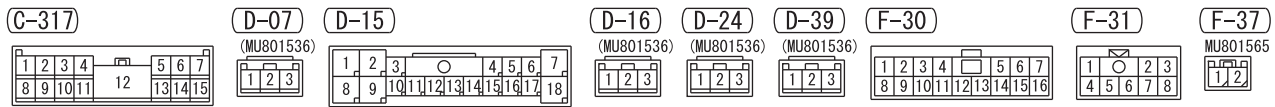

B : BLACK LG : LIGHT GREEN G : GREEN L : BLUE W : WHITE Y : YELLOW SB : SKY BLUE
BR : BROWN O : ORANGE GR : GRAY R : RED P : PINK V : VIOLET PU : PURPLE SI : SILVER

THEFT-ALARM SYSTEM (CONTINUED)

3

4

WIRE COLOR CODE
 B : BLACK LG : LIGHT GREEN G : GREEN L : BLUE W : WHITE Y : YELLOW SB : SKY BLUE
 BR : BROWN O : ORANGE GR : GRAY R : RED P : PINK V : VIOLET PU : PURPLE SI : SILVER