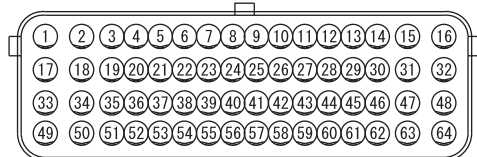

4

(B-108)

(B-109)

(B-115) (MU802779)