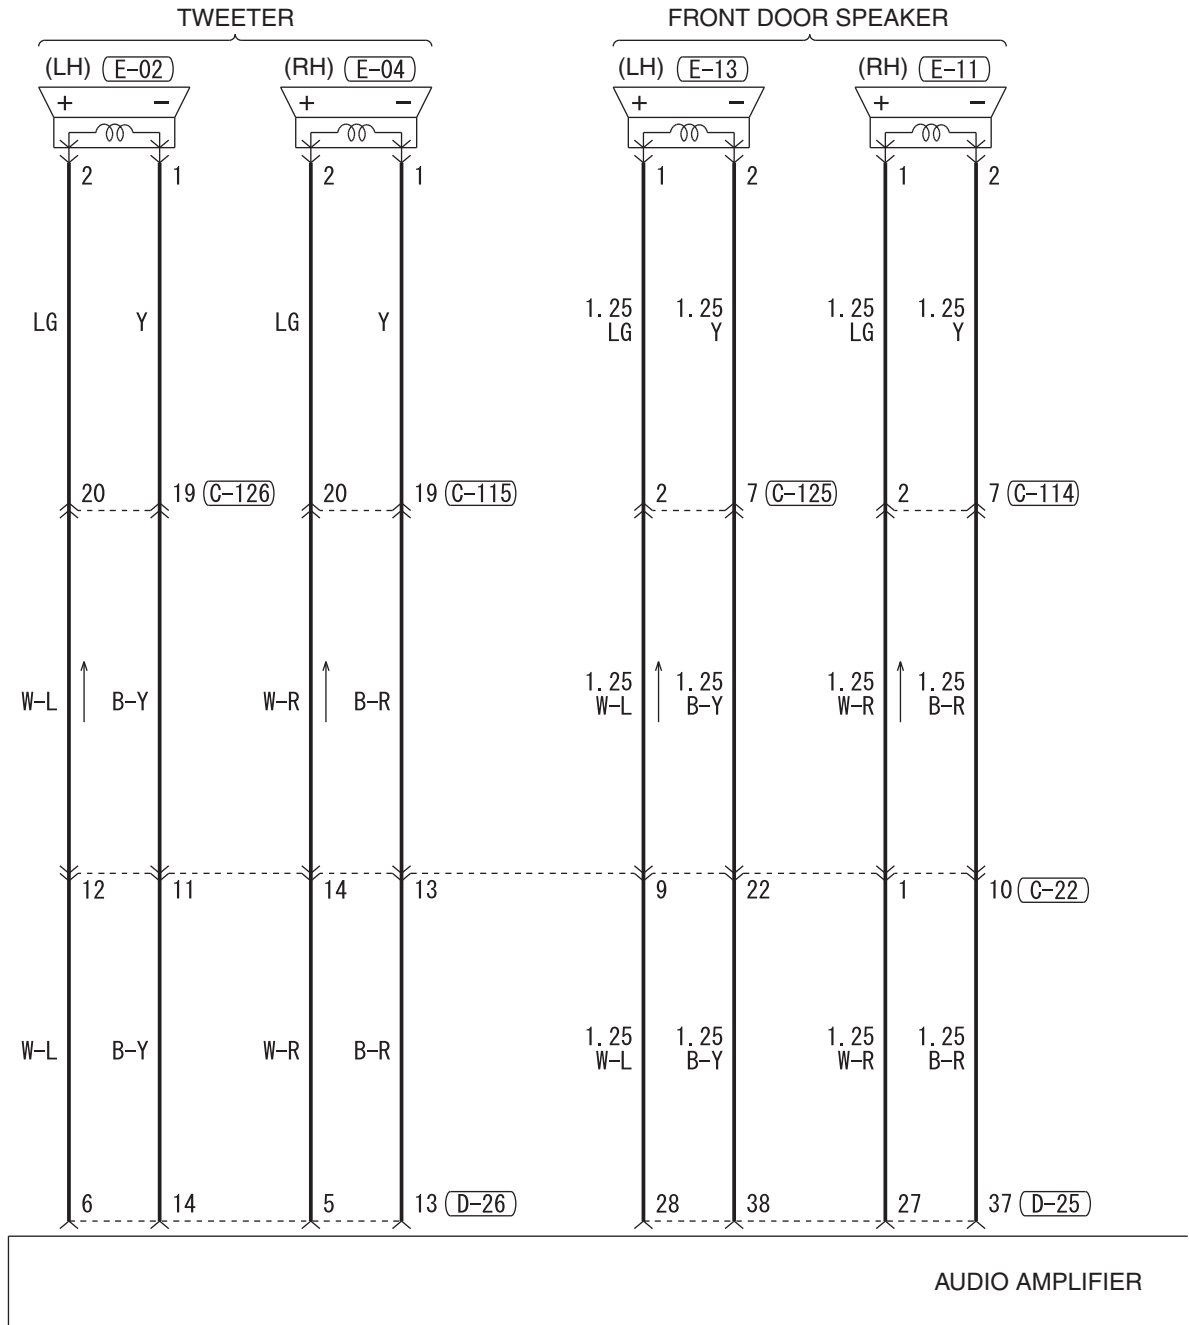

AUDIO SYSTEM <VEHICLES WITH AUDIO AMPLIFIER> (CONTINUED)

7

(C-22)

(C-114)

(C-115)

(C-125)

(C-126)

(E-23)

(E-24)

(F-22)