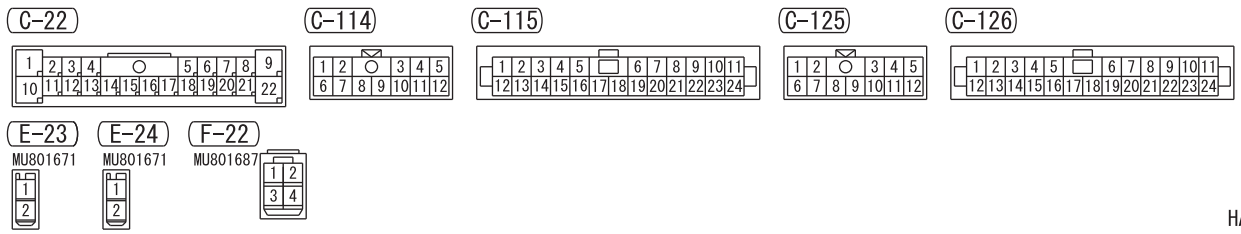

MITSUBISHI MULTI-COMMUNICATION SYSTEM (MMCS) <TURBO> (CONTINUED)

9

10

WIRE COLOR CODE
 B : BLACK LG : LIGHT GREEN G : GREEN L : BLUE W : WHITE Y : YELLOW SB : SKY BLUE
 BR : BROWN O : ORANGE GR : GRAY R : RED P : PINK V : VIOLET PU : PURPLE SI : SILVER