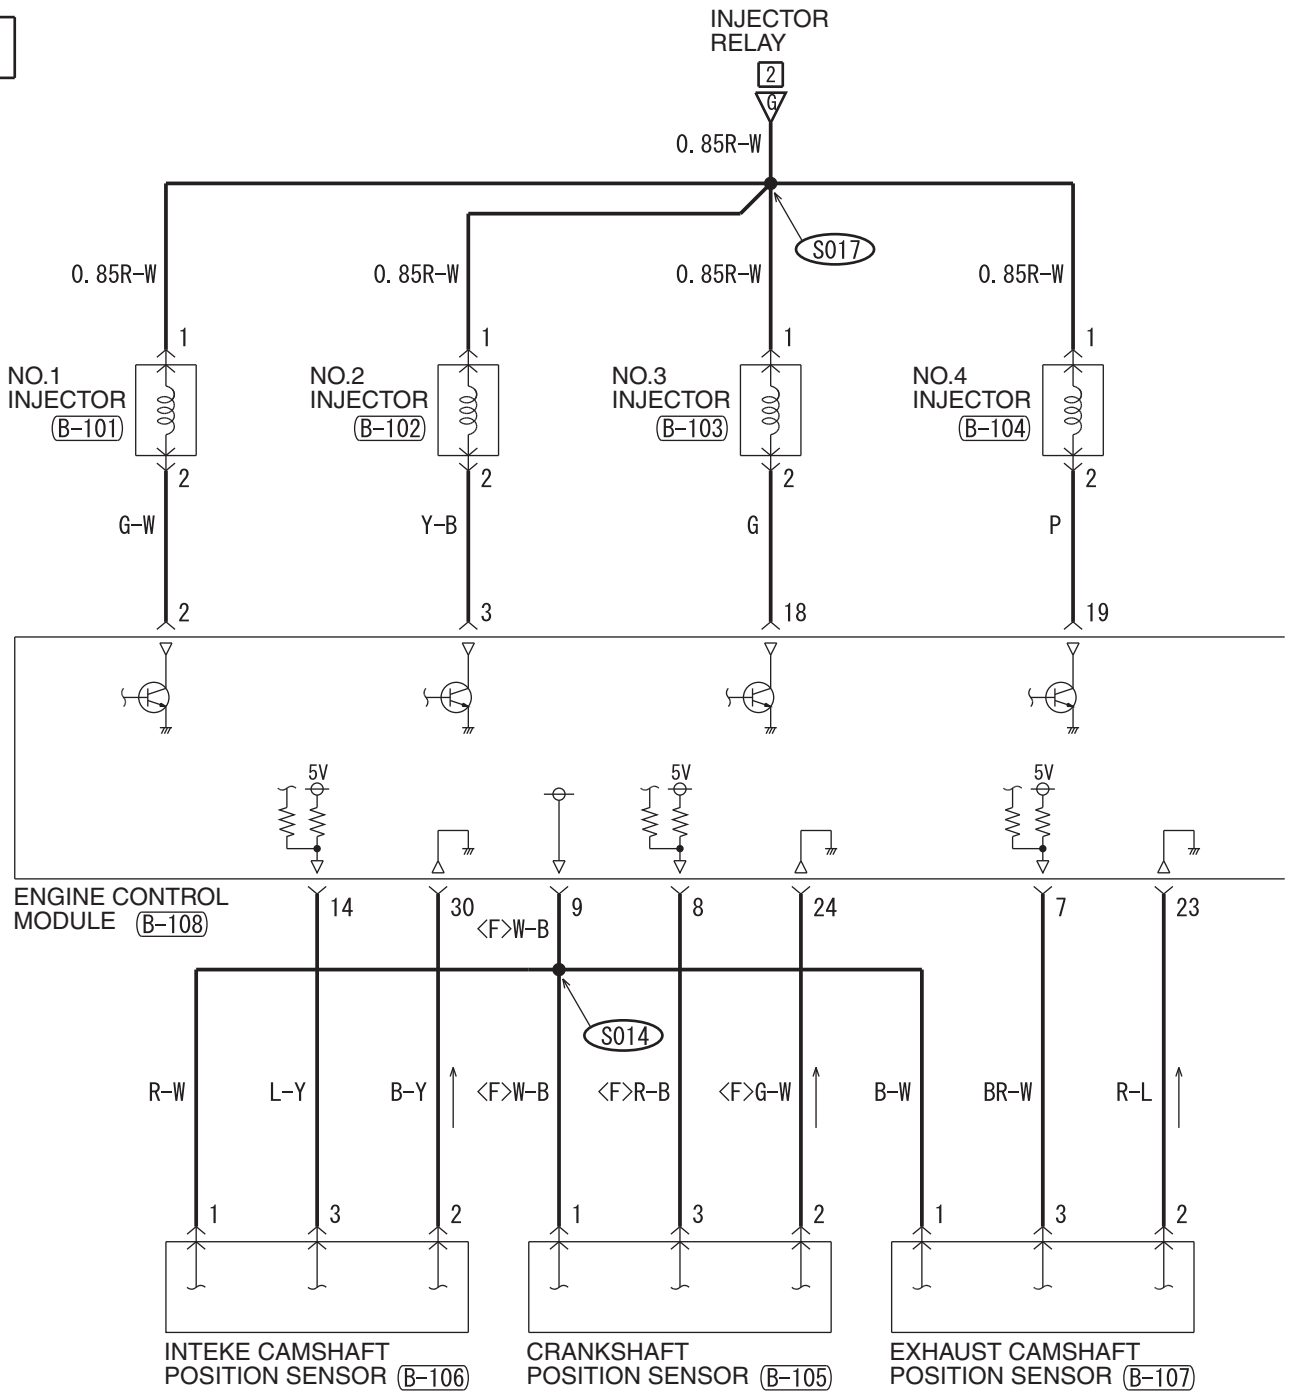

MFI SYSTEM <NON-TURBO> (CONTINUED)

3

(A-10)

(B-16)

(B-18)

(B-19)

(B-101)

(B-102)

(B-103)

(B-104)

(B-105)

(B-106)

(B-107)