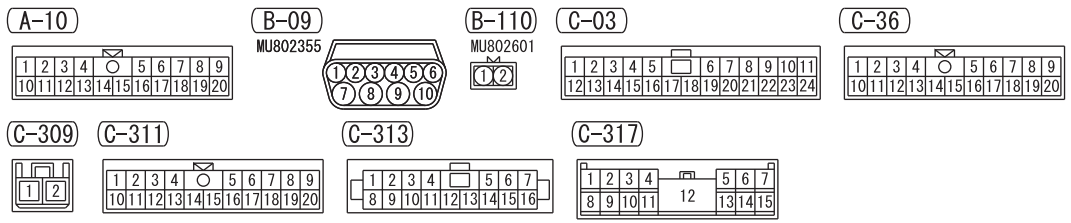

SPARE CONNECTOR (FOR NAVIGATION SYSTEM) <NON-TURBO>

M1901025000652

H9S14M06AA