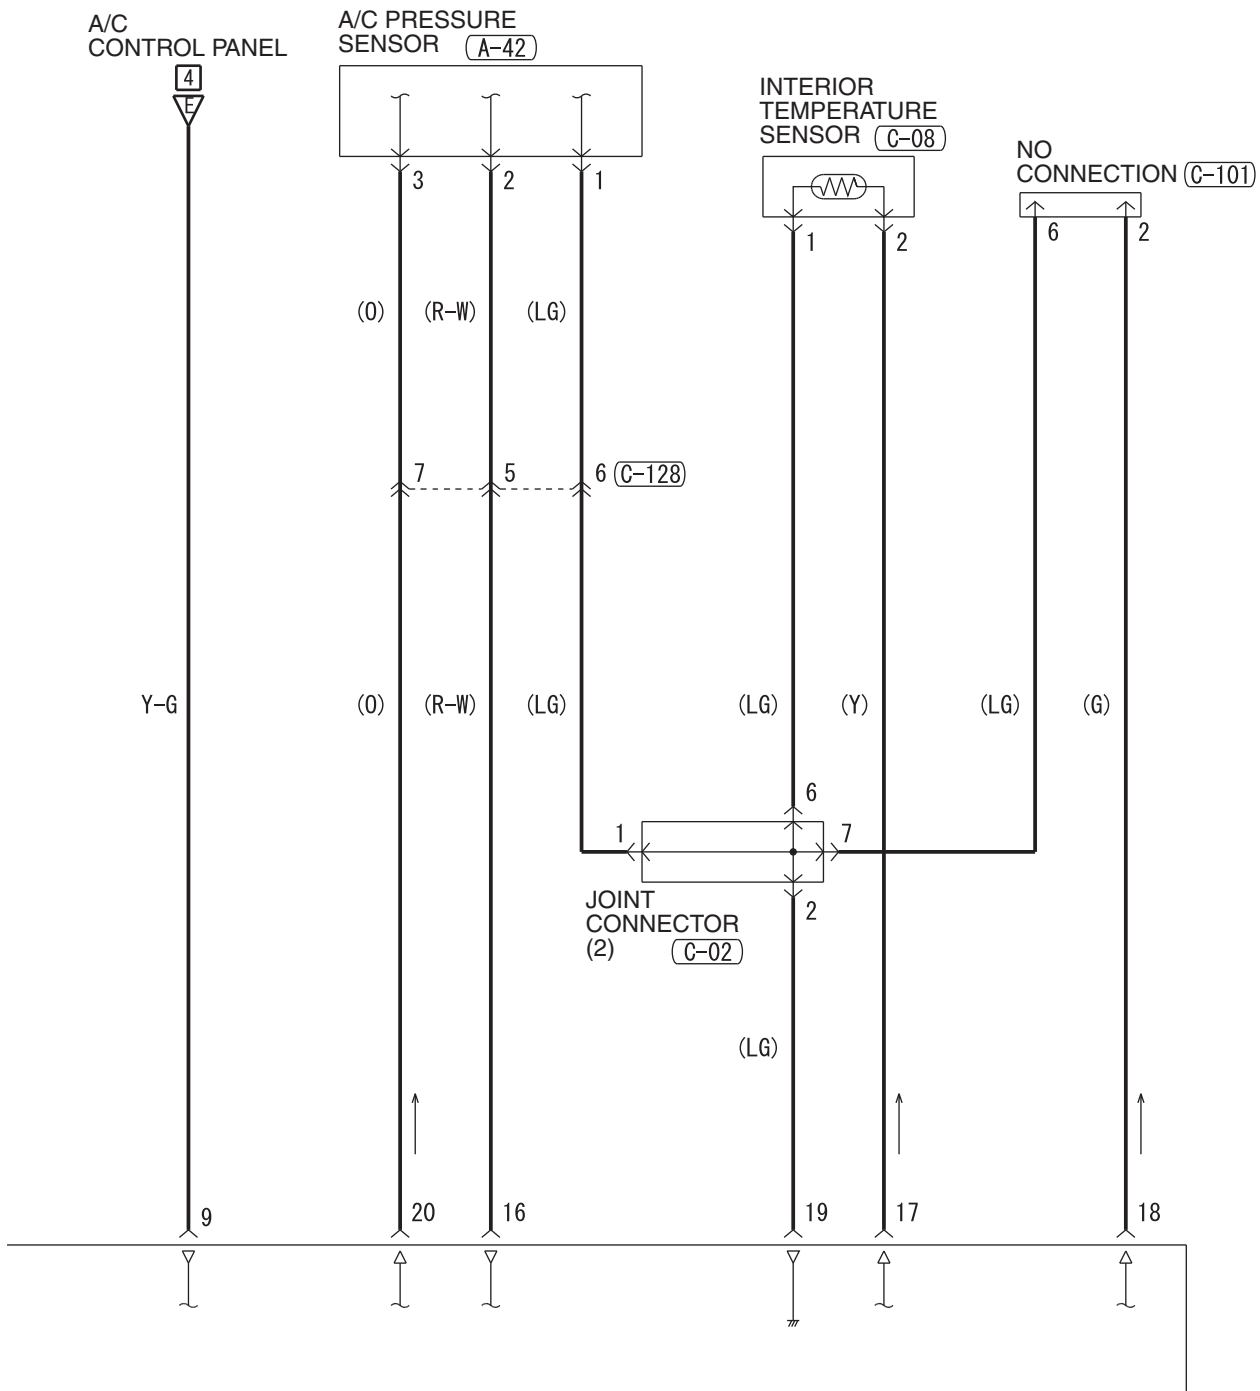

6

WIRE COLOR CODE

B : BLACK LG : LIGHT GREEN G : GREEN L : BLUE W : WHITE Y : YELLOW SB : SKY BLUE
BR : BROWN O : ORANGE GR : GRAY R : RED P : PINK V : VIOLET PU : PURPLE SI : SILVER

HAS12M01CB