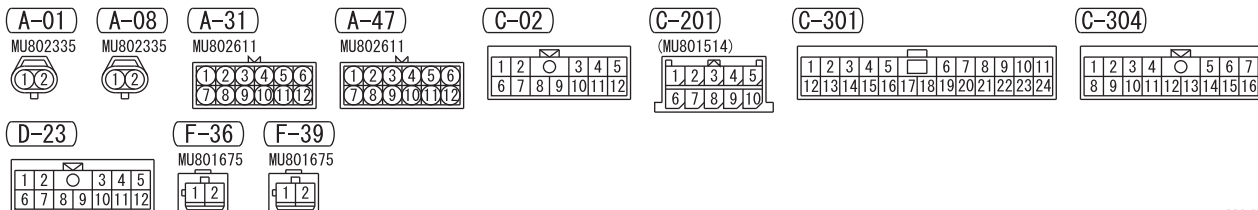

HAS09M00AA