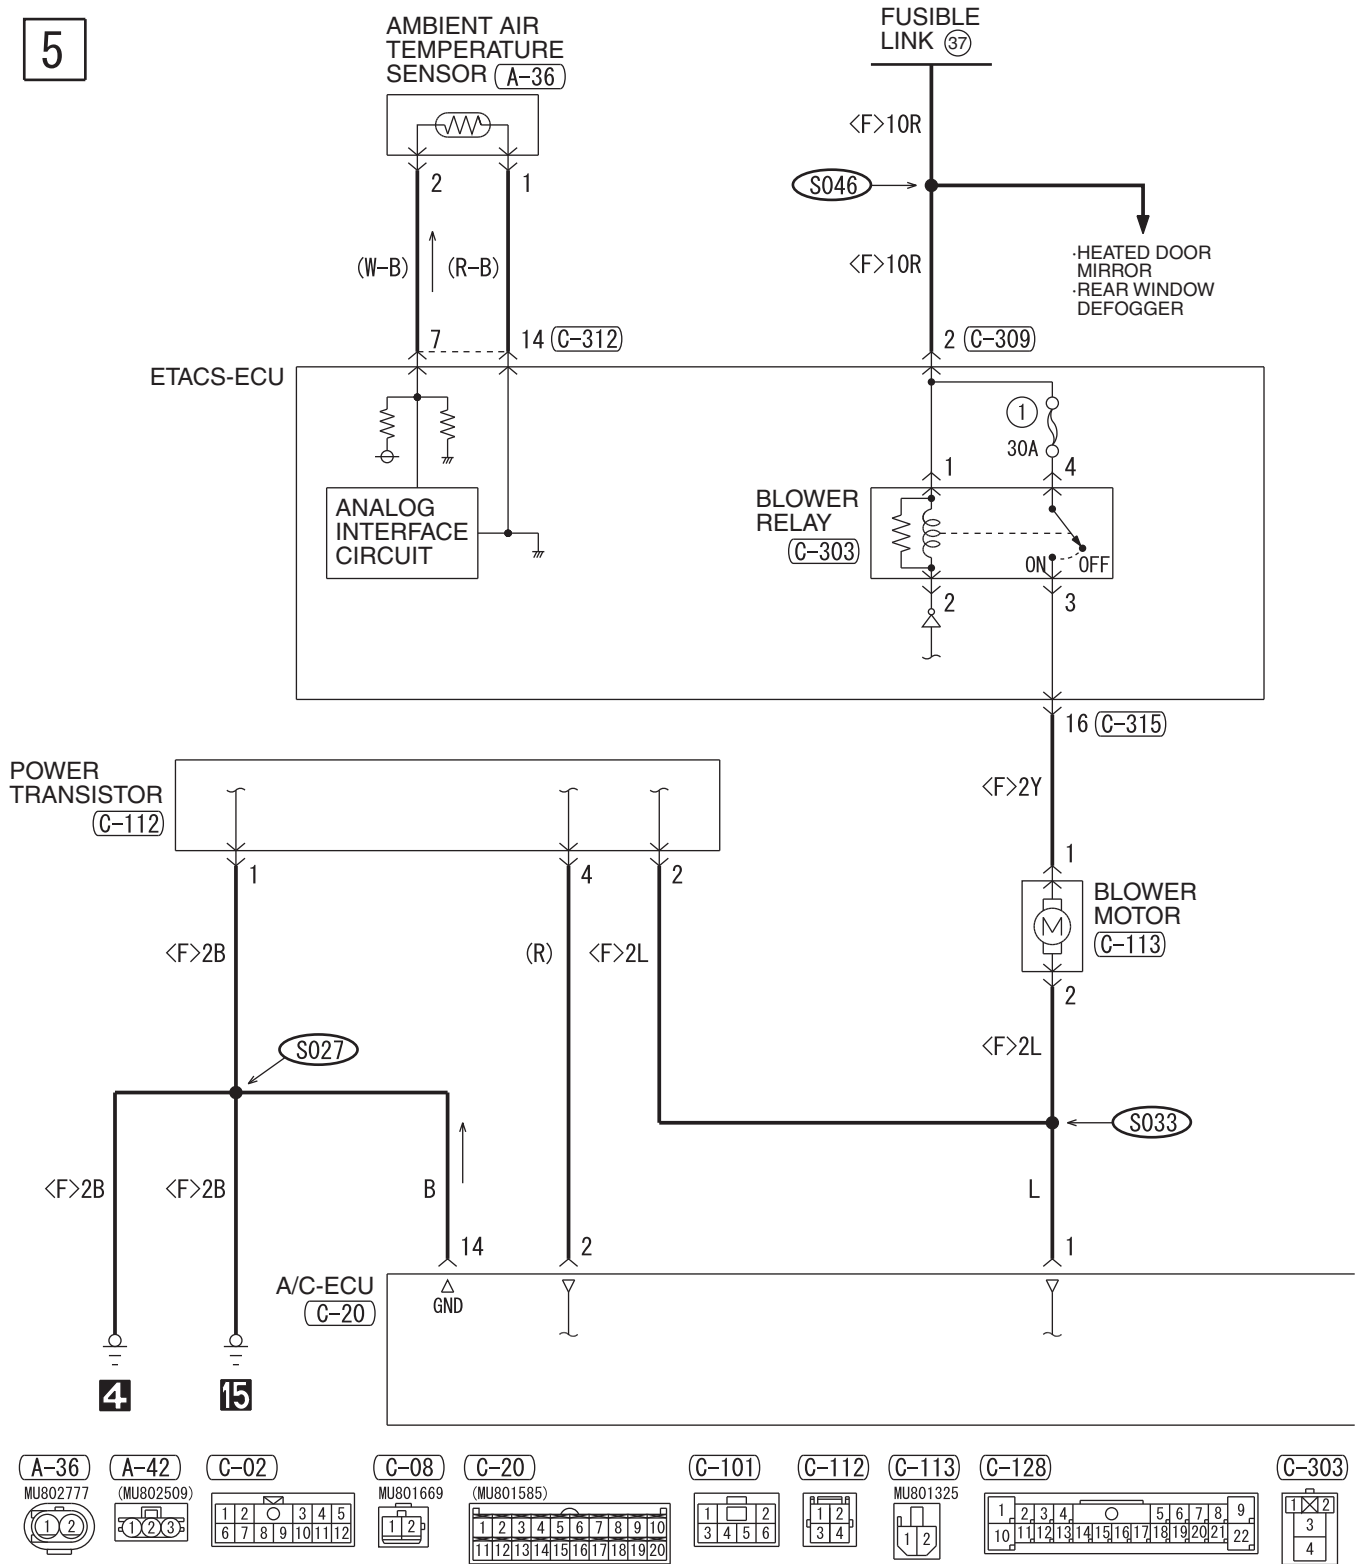

AIR CONDITIONING SYSTEM <TURBO> (CONTINUED)

5

- **A-36**
  MU802777
- **A-42**
  (MU802509)
- **C-02**
- **C-08**
  MU801669
- **C-20**
  (MU801585)
- **C-101**
- **C-112**
- **C-113**
  MU801325
- **C-128**
- **C-303**