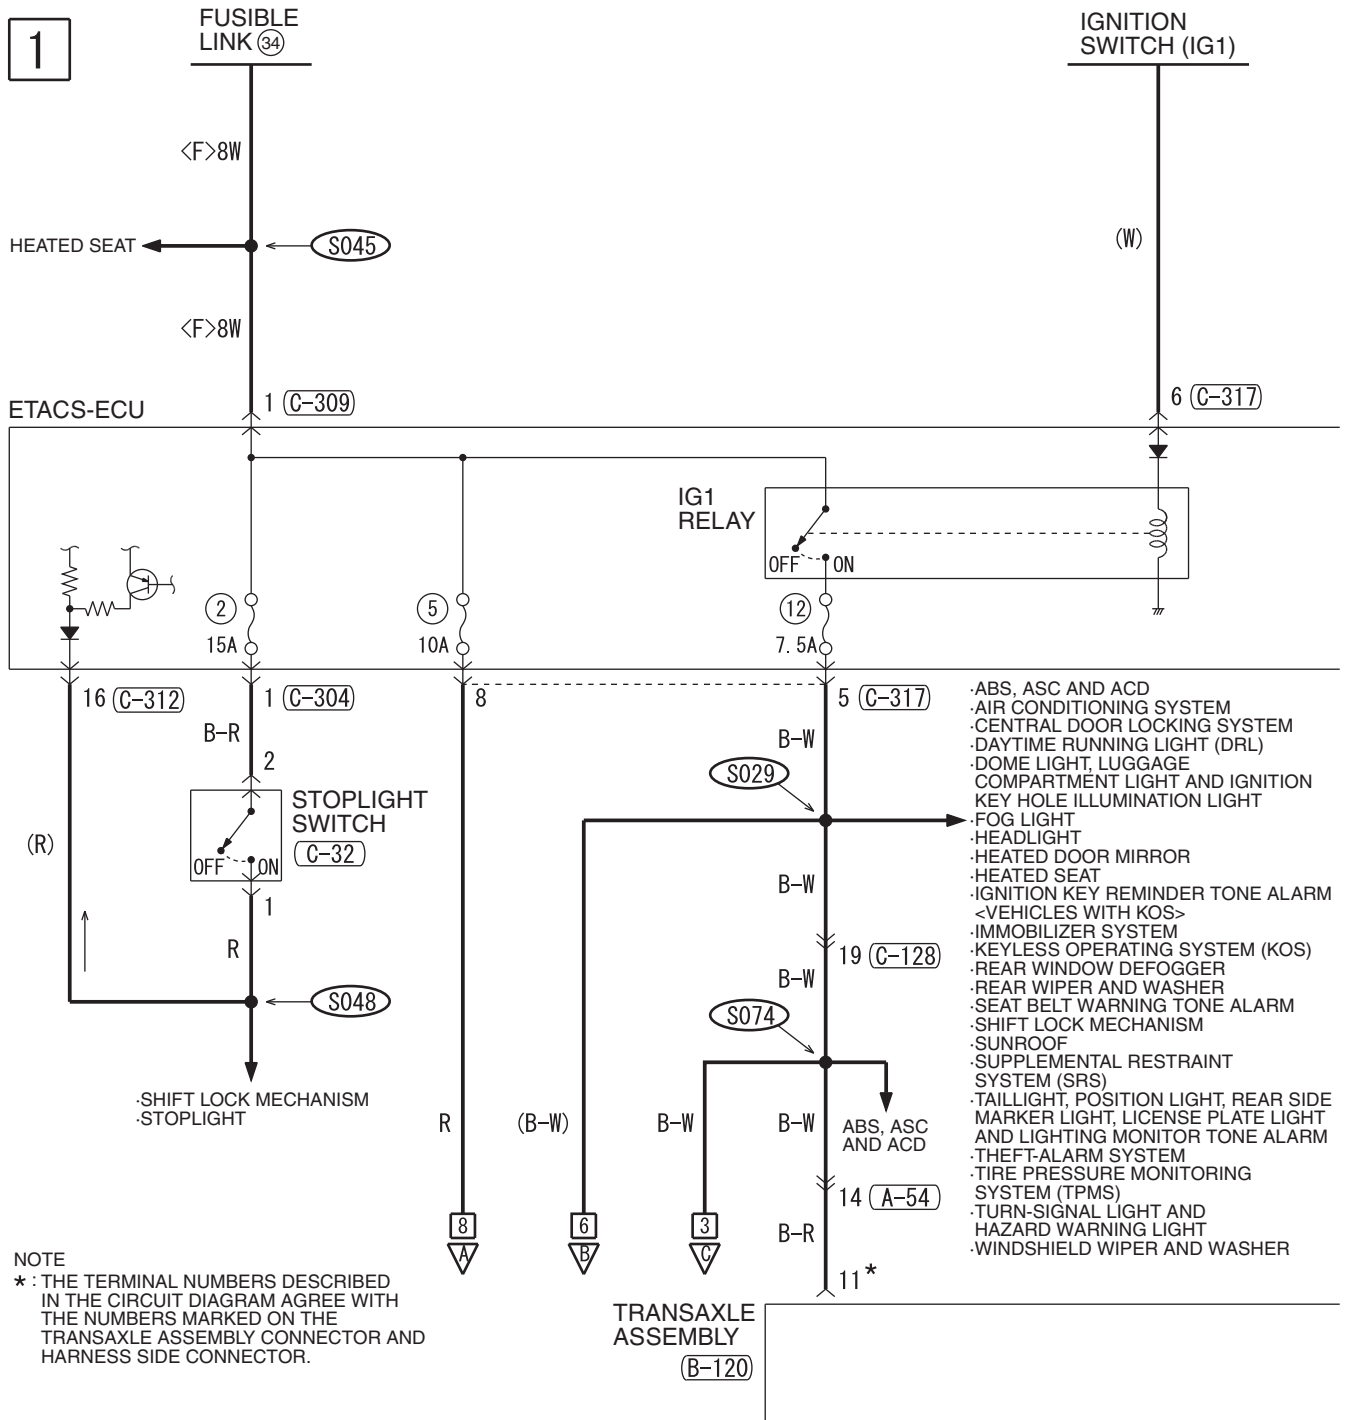

TWIN CLUTCH-SPORTRONIC SHIFT TRANSMISSION (TC-SST)

M1901032300398

(A-54)

(B-120)*

(C-07)

(C-32)

(C-128)