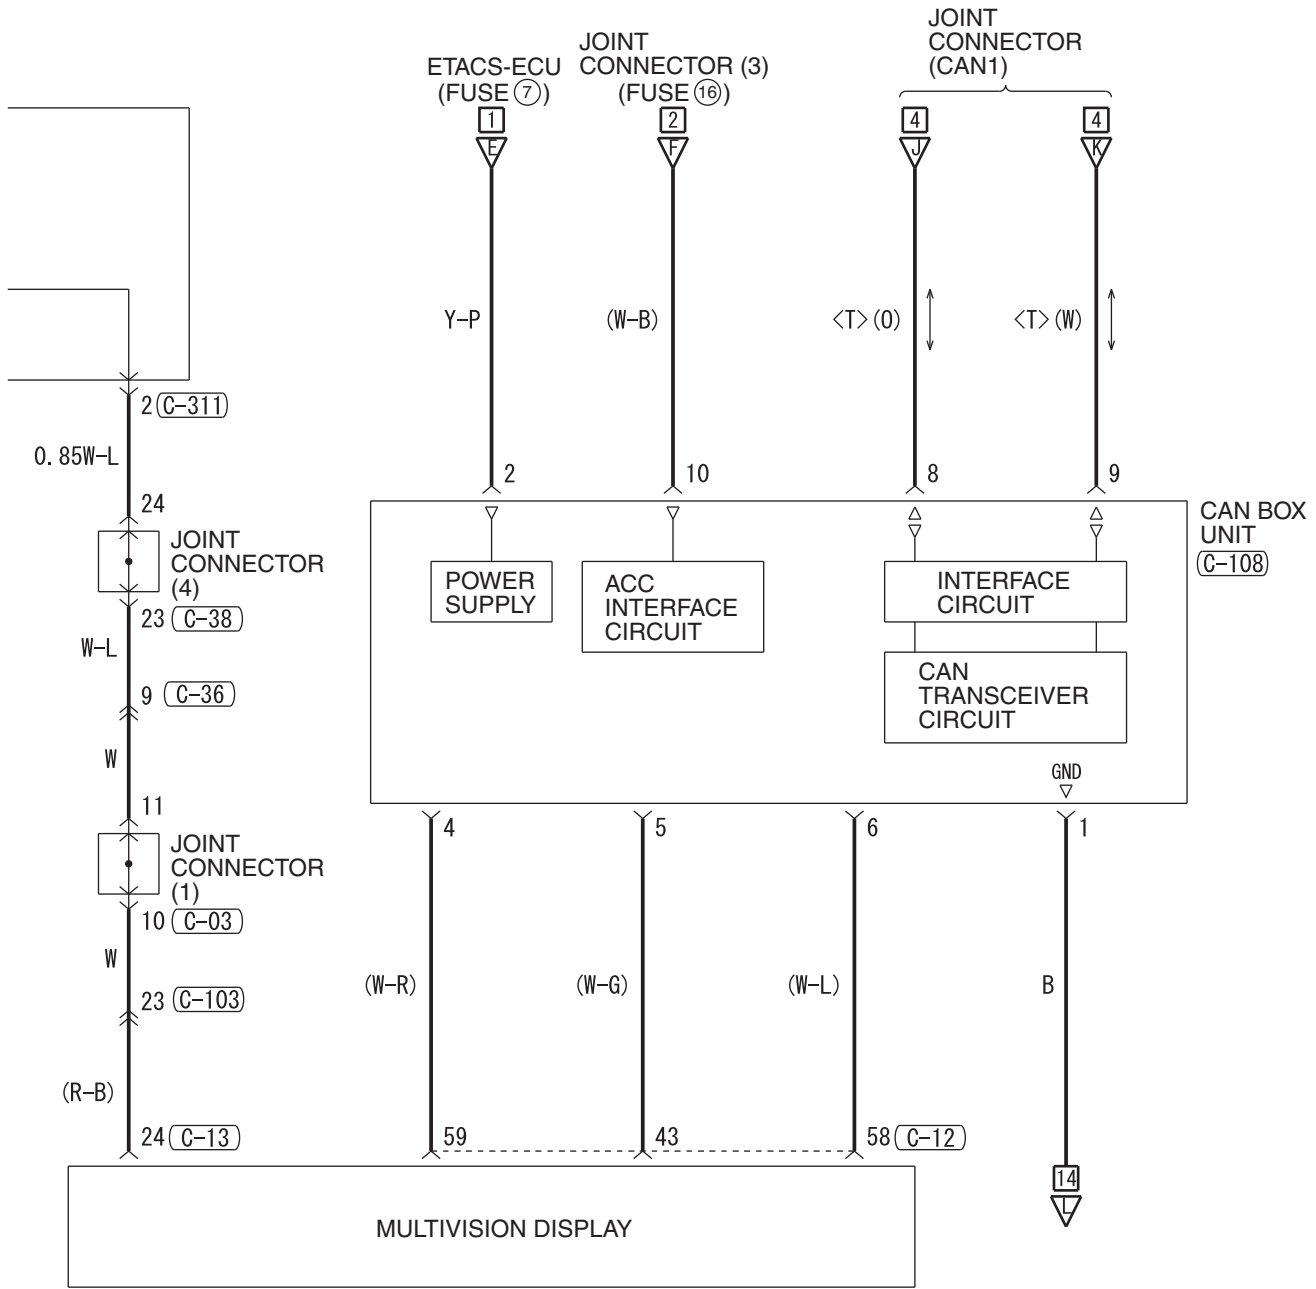

WIRE COLOR CODE
B: BLACK LG: LIGHT GREEN G: GREEN L: BLUE W: WHITE Y: YELLOW SB: SKY BLUE
BR: BROWN O: ORANGE GR: GRAY R: RED P: PINK V: VIOLET PU: PURPLE SI: SILVER