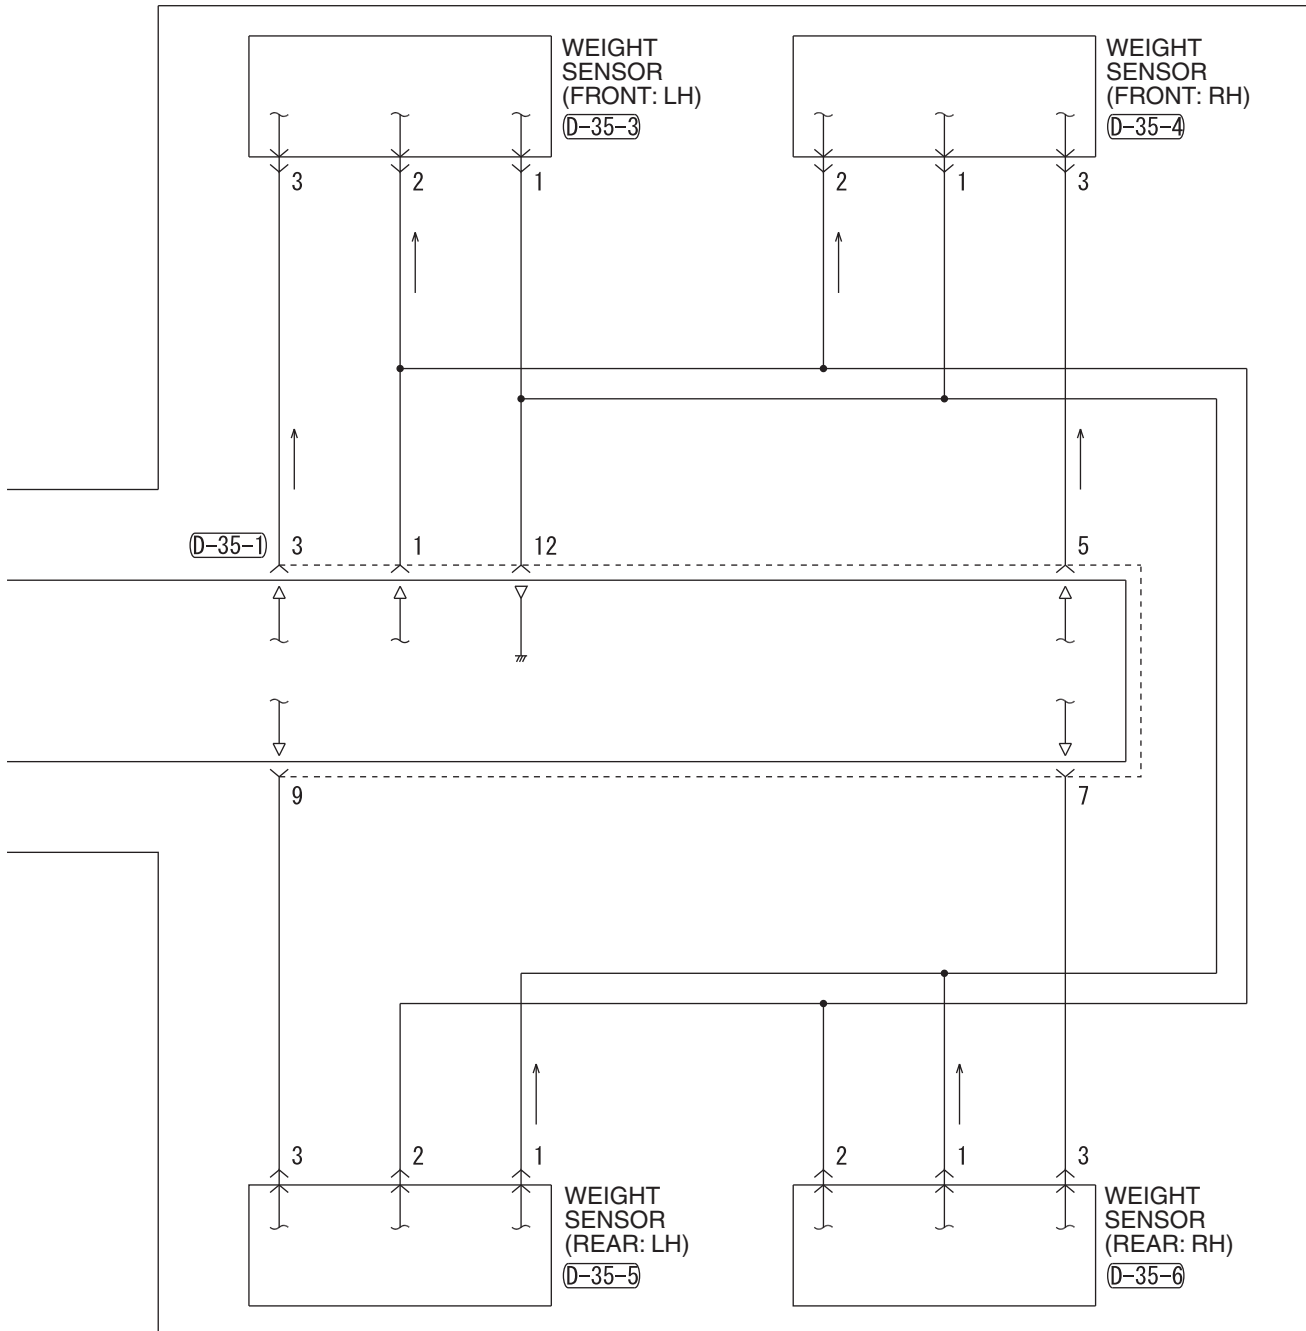

(D-35-4)

(D-35-5)

(D-35-6)

8

WIRE COLOR CODE
 B : BLACK LG : LIGHT GREEN G : GREEN L : BLUE W : WHITE Y : YELLOW SB : SKY BLUE
 BR : BROWN O : ORANGE GR : GRAY R : RED P : PINK V : VIOLET PU : PURPLE SI : SILVER