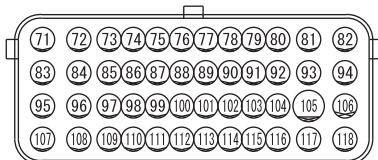

(C-304)

(C-307)

(C-314)

(C-315)

(C-317)

WIRE COLOR CODE
B : BLACK LG : LIGHT GREEN G : GREEN L : BLUE W : WHITE
Y : YELLOW SB : SKY BLUE BR : BROWN O : ORANGE GR : GRAY
R : RED P : PINK V : VIOLET PU : PURPLE SI : SILVER

H9S05M01AB

TSB Revision