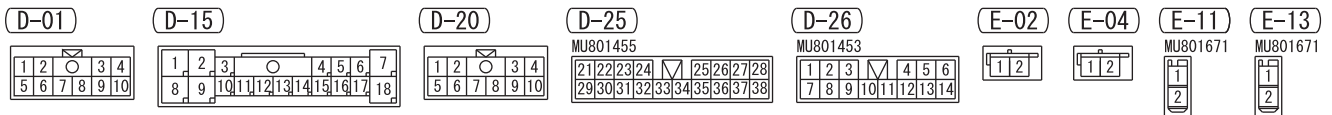

MITSUBISHI MULTI-COMMUNICATION SYSTEM (MMCS) <NON-TURBO> (CONTINUED)

9

10

WIRE COLOR CODE
 B : BLACK LG : LIGHT GREEN G : GREEN L : BLUE W : WHITE Y : YELLOW SB : SKY BLUE
 BR : BROWN O : ORANGE GR : GRAY R : RED P : PINK V : VIOLET PU : PURPLE SI : SILVER