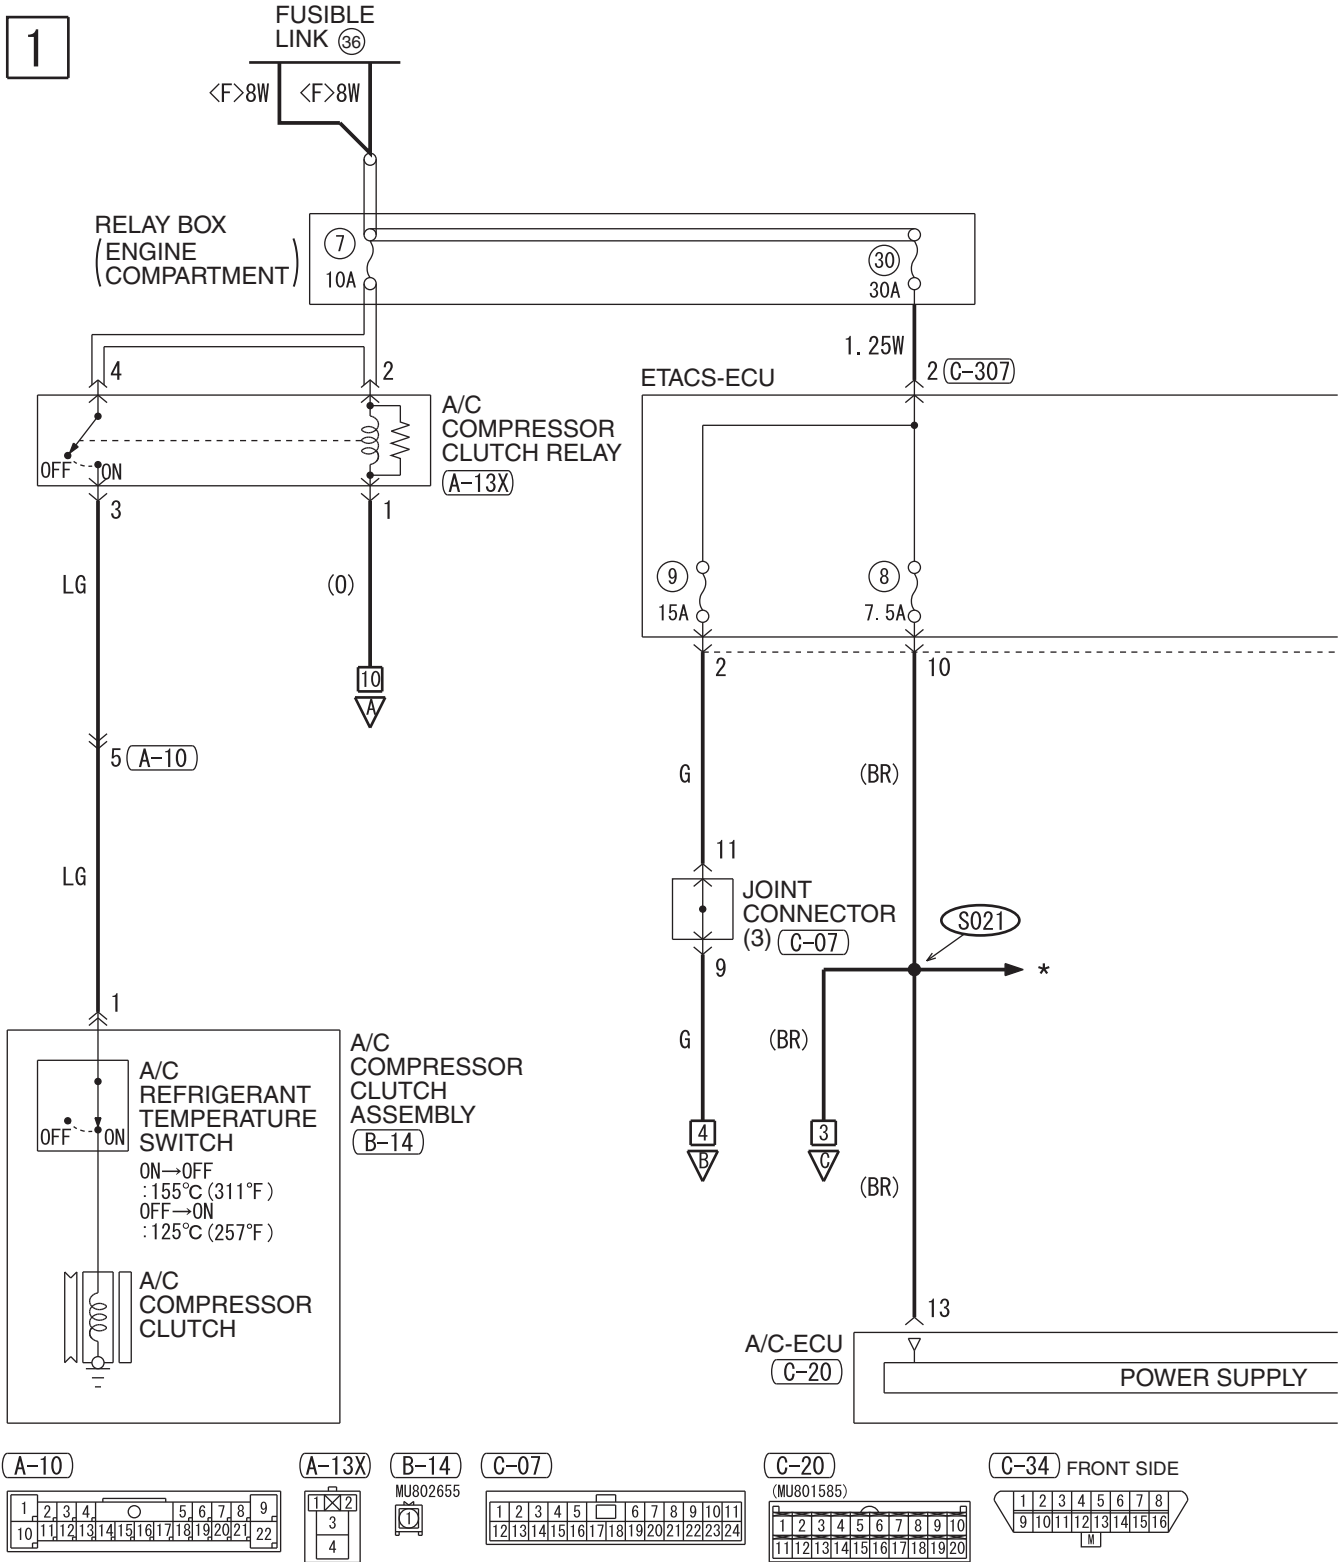

M1901032100606

HAS12M01AA

2

WIRE COLOR CODE
B : BLACK LG : LIGHT GREEN G : GREEN L : BLUE W : WHITE Y : YELLOW SB : SKY BLUE
BR : BROWN O : ORANGE GR : GRAY R : RED P : PINK V : VIOLET PU : PURPLE SI : SILVER