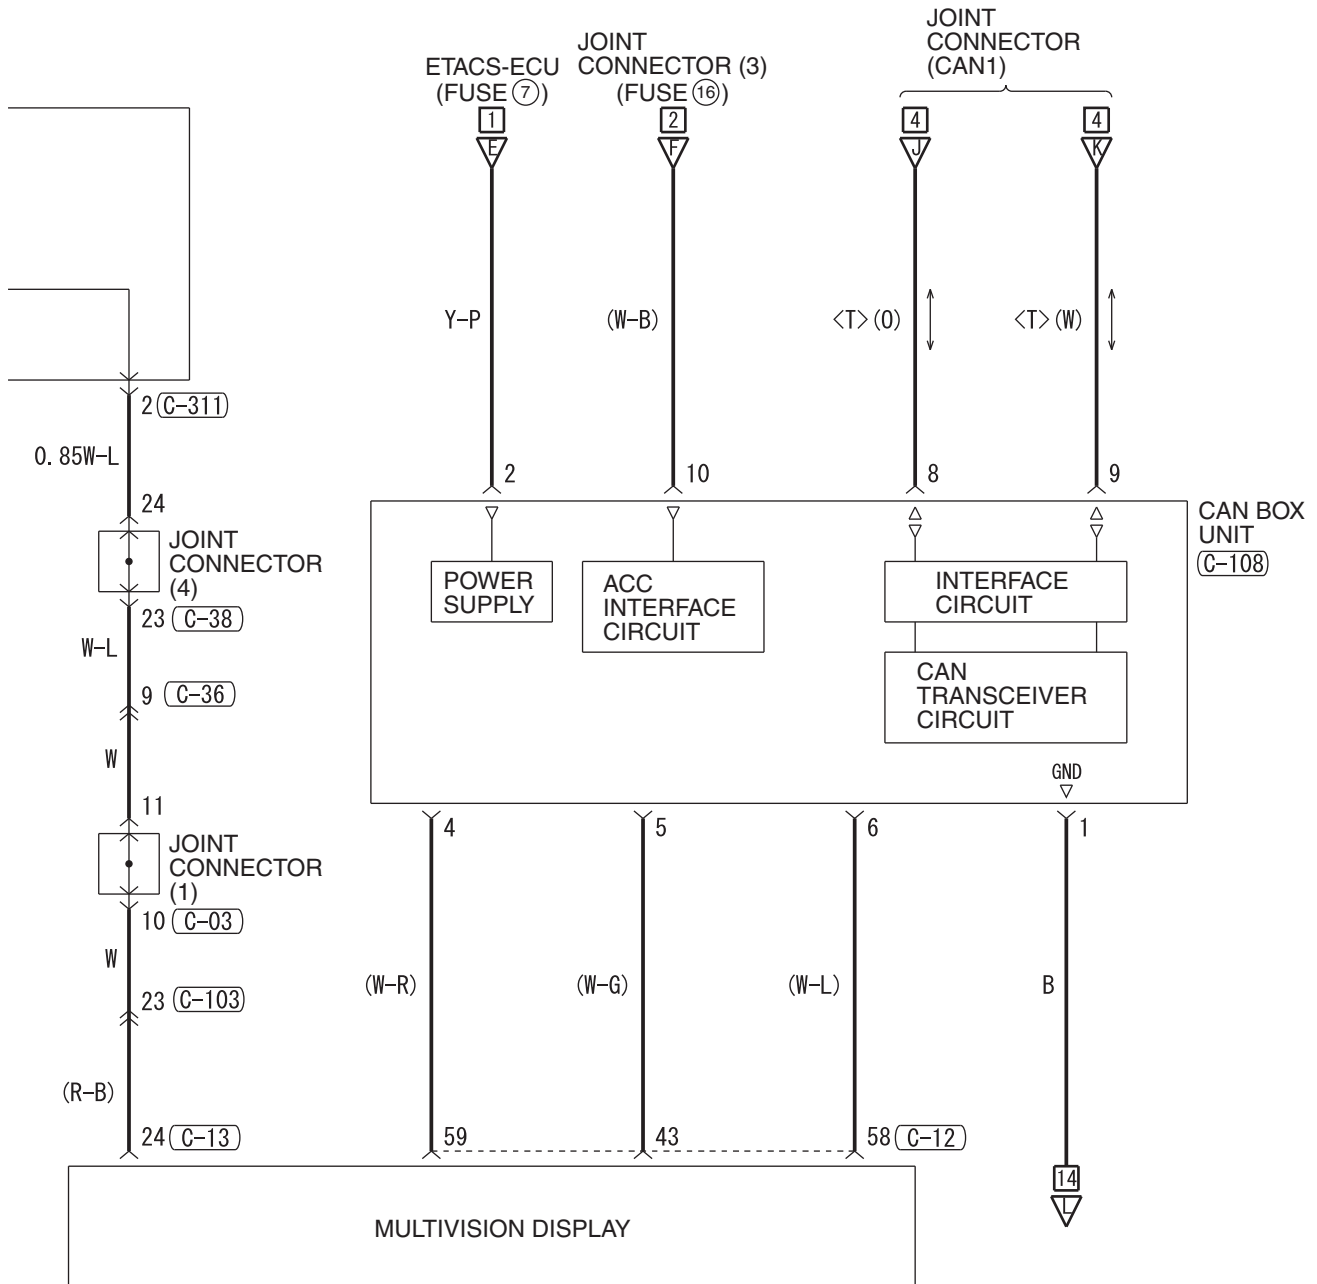

(C-39)

(C-49)

(C-103)

(C-108)

(C-304)

(C-309)

WIRE COLOR CODE

B: BLACK LG: LIGHT GREEN G: GREEN L: BLUE W: WHITE Y: YELLOW SB: SKY BLUE
BR: BROWN O: ORANGE GR: GRAY R: RED P: PINK V: VIOLET PU: PURPLE SI: SILVER

HAS14M02FB