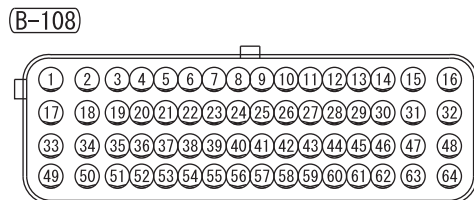

MFI SYSTEM <NON-TURBO> (CONTINUED)