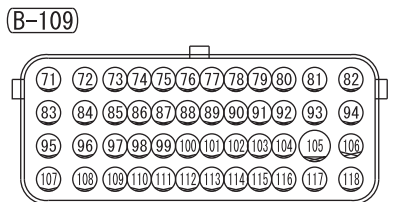

2

WIRE COLOR CODE
B: BLACK LG: LIGHT GREEN G: GREEN L: BLUE W: WHITE
Y: YELLOW SB: SKY BLUE BR: BROWN O: ORANGE GR: GRAY
R: RED P: PINK V: VIOLET PU: PURPLE SI: SILVER

H9S10M01AB