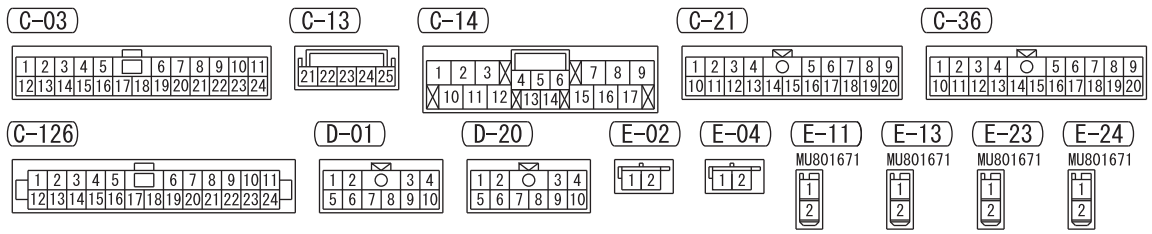

MITSUBISHI MULTI-COMMUNICATION SYSTEM (MMCS) <NON-TURBO> (CONTINUED)

7

HAS14M01DA