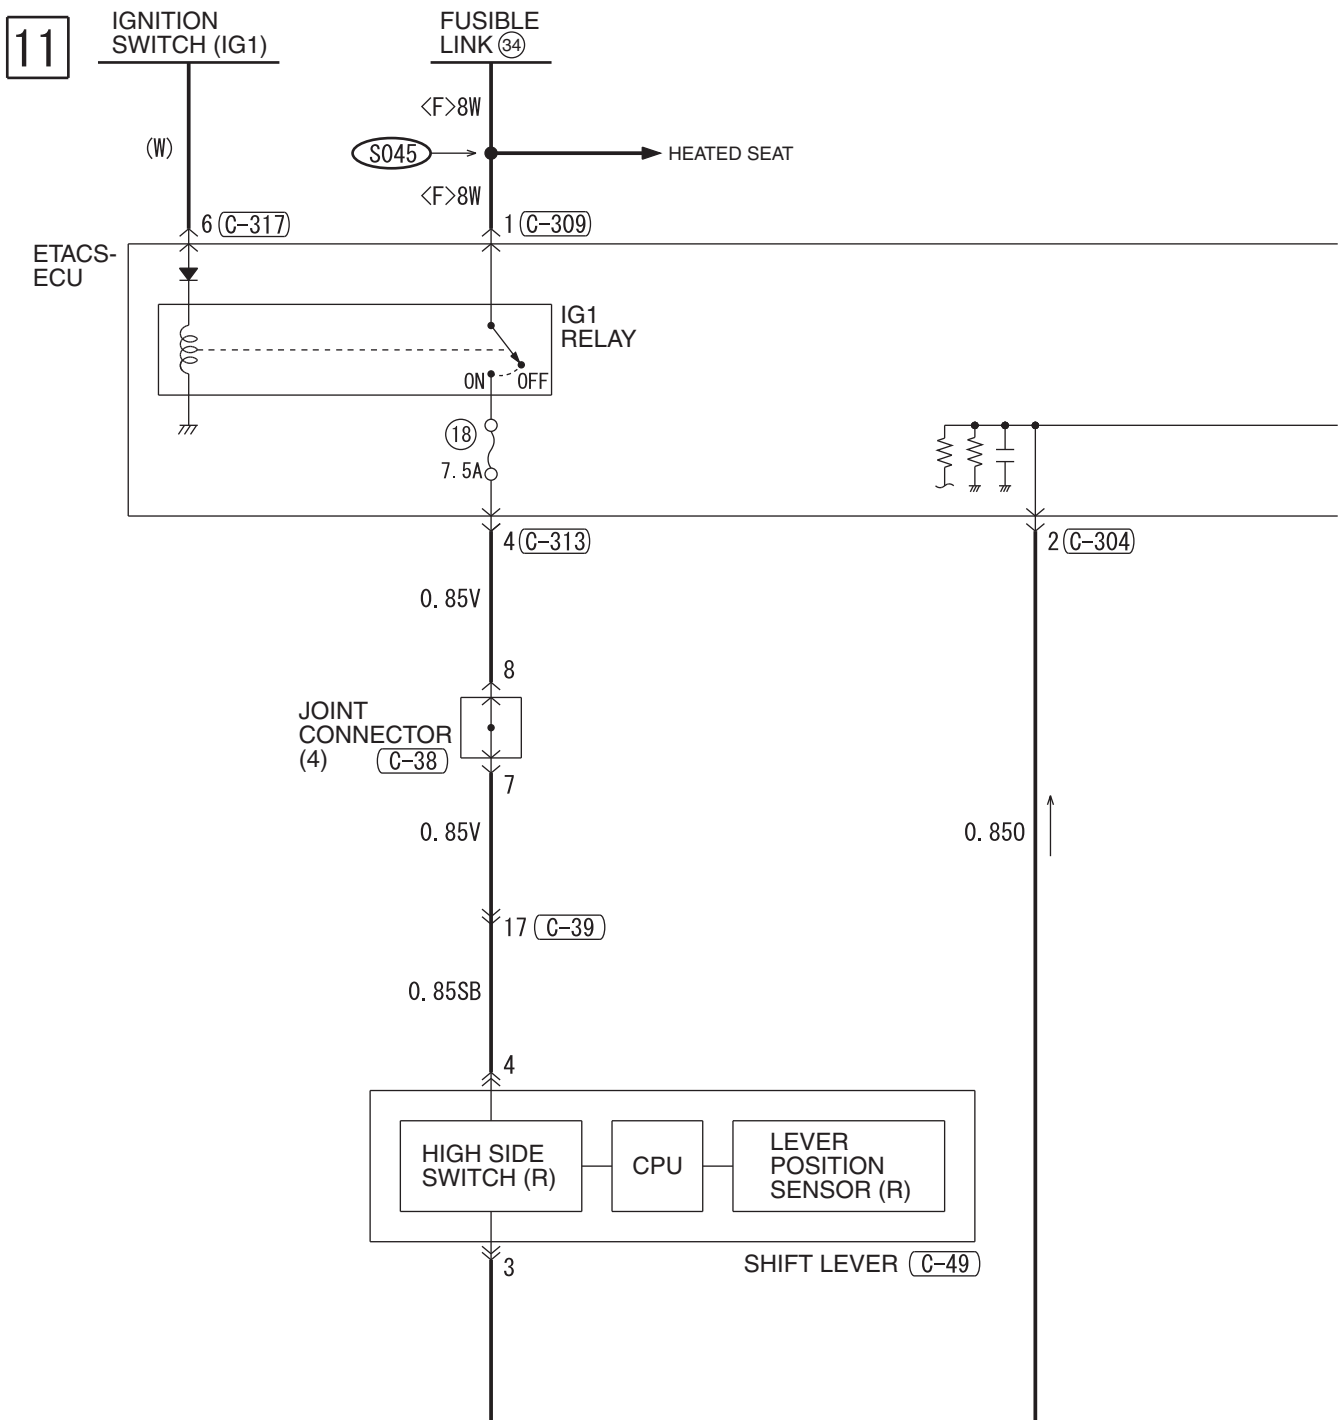

MITSUBISHI MULTI-COMMUNICATION SYSTEM (MMCS) <TURBO> (CONTINUED)

(C-03)

(C-12)

(C-13)

(C-36)

(C-38)