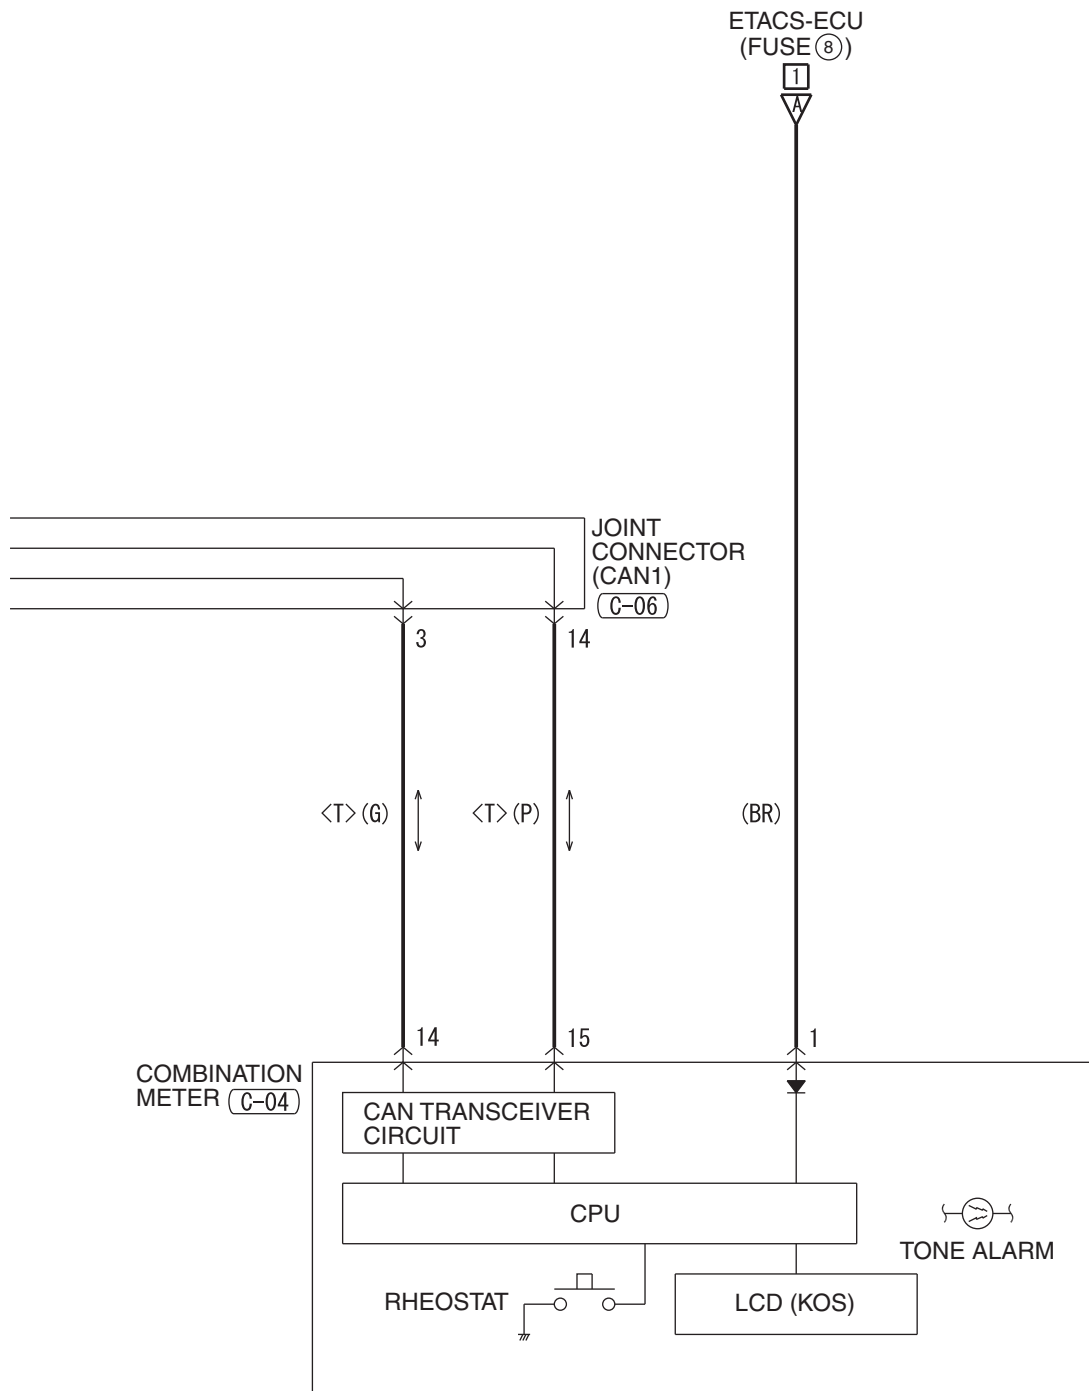

8

MU801890

WIRE COLOR CODE

B : BLACK LG : LIGHT GREEN G : GREEN L : BLUE W : WHITE Y : YELLOW SB : SKY BLUE
BR : BROWN O : ORANGE GR : GRAY R : RED P : PINK V : VIOLET PU : PURPLE SI : SILVER

HAS11M02DB