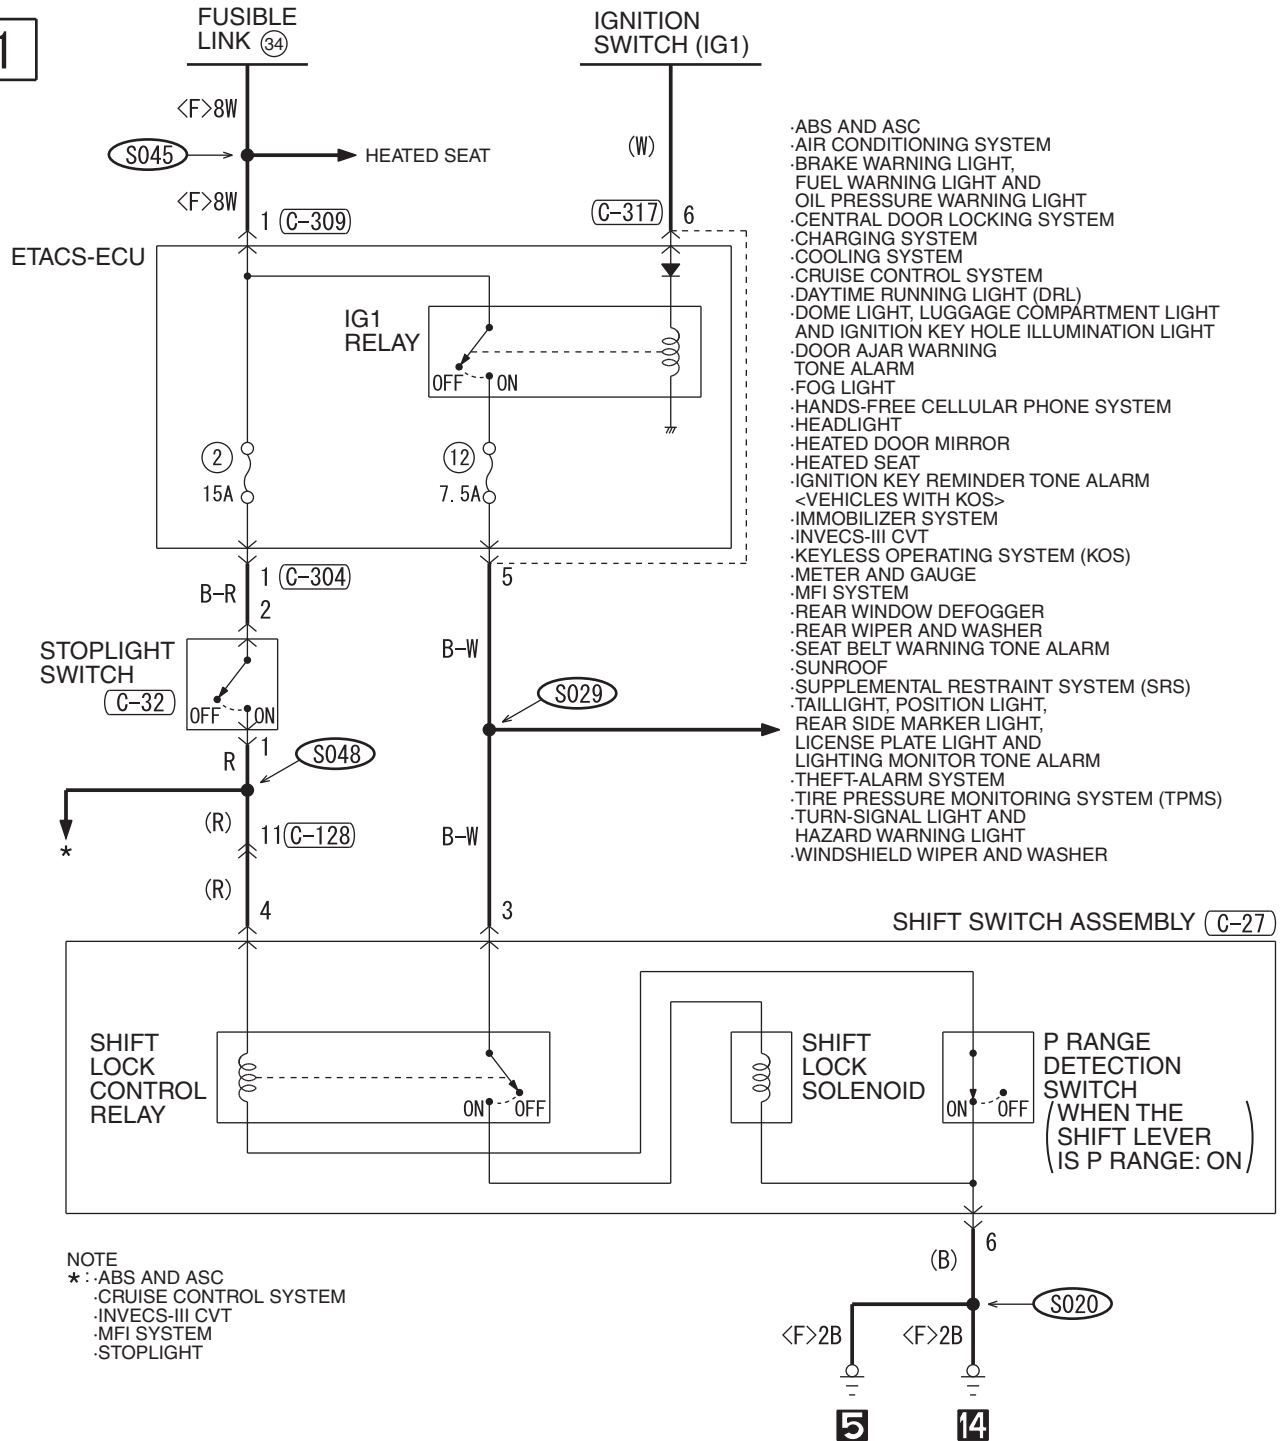

SHIFT LOCK MECHANISM <CVT>

1

- -ABS AND ASC
- -AIR CONDITIONING SYSTEM
- -BRAKE WARNING LIGHT,
- -FUEL WARNING LIGHT AND
- -OIL PRESSURE WARNING LIGHT
- -CENTRAL DOOR LOCKING SYSTEM
- -CHARGING SYSTEM
- -COOLING SYSTEM
- -CRUISE CONTROL SYSTEM
- -DAYTIME RUNNING LIGHT (DRL)
- -DOME LIGHT, LUGGAGE COMPARTMENT LIGHT
- -AND IGNITION KEY HOLE ILLUMINATION LIGHT
- -DOOR AJAR WARNING
- -TONE ALARM
- -FOG LIGHT
- -HANDS-FREE CELLULAR PHONE SYSTEM
- -HEADLIGHT
- -HEATED DOOR MIRROR
- -HEATED SEAT
- -IGNITION KEY REMINDER TONE ALARM
- -<VEHICLES WITH KOS>
- -IMMOBILIZER SYSTEM
- -INVECS-III CVT
- -KEYLESS OPERATING SYSTEM (KOS)
- -METER AND GAUGE
- -MFI SYSTEM
- -REAR WINDOW DEFOGGER
- -REAR WIPER AND WASHER
- -SEAT BELT WARNING TONE ALARM
- -SUNROOF
- -SUPPLEMENTAL RESTRAINT SYSTEM (SRS)
- -TAILLIGHT, POSITION LIGHT,
- -REAR SIDE MARKER LIGHT,
- -LICENSE PLATE LIGHT AND
- -LIGHTING MONITOR TONE ALARM
- -THEFT-ALARM SYSTEM
- -TIRE PRESSURE MONITORING SYSTEM (TPMS)
- -TURN-SIGNAL LIGHT AND
- -HAZARD WARNING LIGHT
- -WINDSHIELD WIPER AND WASHER

NOTE
* : -ABS AND ASC
-CRUISE CONTROL SYSTEM
-INVECS-III CVT
-MFI SYSTEM
-STOPTIGHT