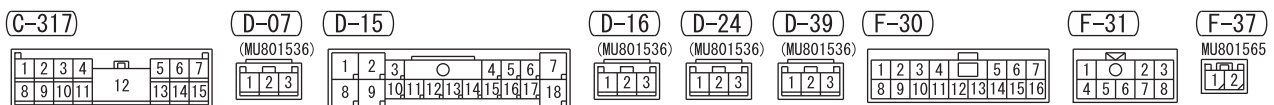

(C-317)

DOME LIGHT, LUGGAGE COMPARTMENT LIGHT AND IGNITION KEY HOLE ILLUMINATION LIGHT

M1901030800320

1

WIRE COLOR CODE
 B : BLACK LG : LIGHT GREEN G : GREEN L : BLUE W : WHITE Y : YELLOW SB : SKY BLUE
 BR : BROWN O : ORANGE GR : GRAY R : RED P : PINK V : VIOLET PU : PURPLE SI : SILVER