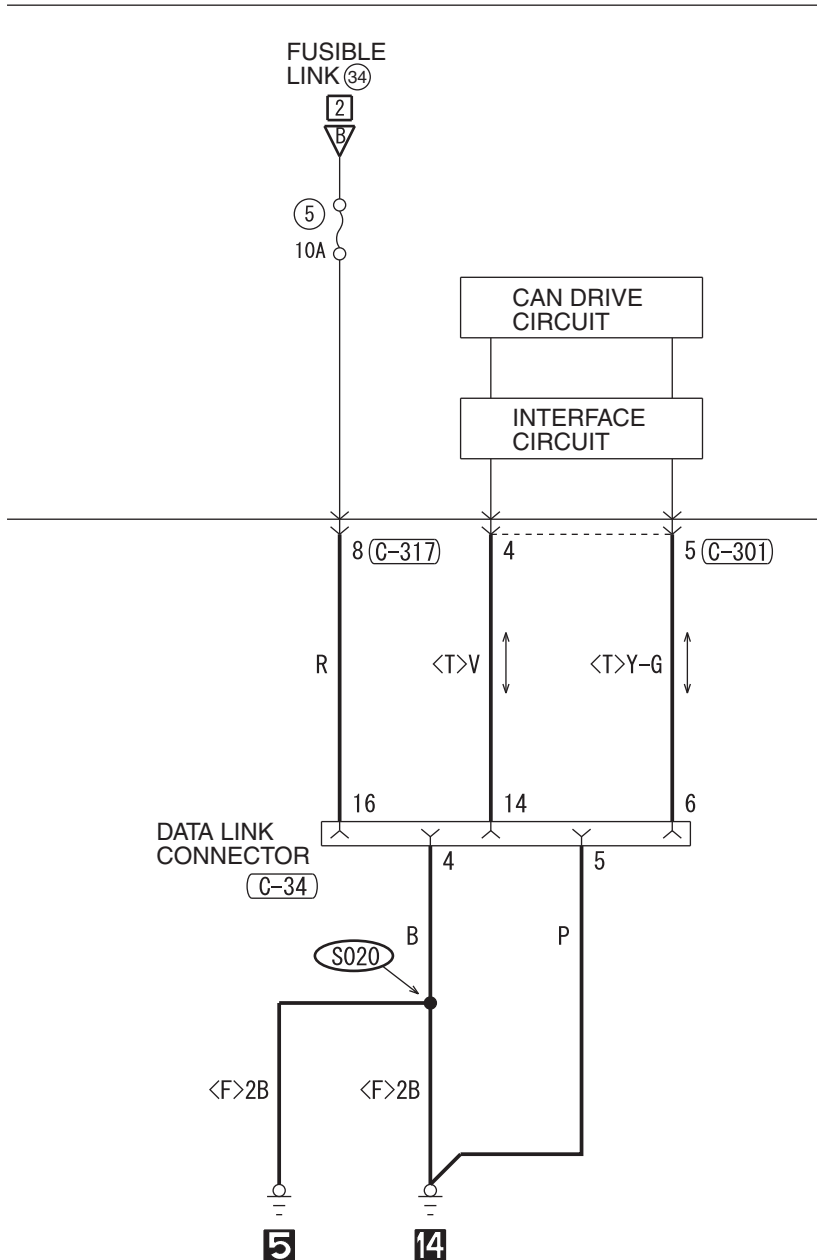

3

4

(D-15)

(F-31)

(F-32)

WIRE COLOR CODE

B: BLACK LG: LIGHT GREEN G: GREEN L: BLUE W: WHITE Y: YELLOW SB: SKY BLUE
 BR: BROWN O: ORANGE GR: GRAY R: RED P: PINK V: VIOLET PU: PURPLE SI: SILVER

HAS13M01BB