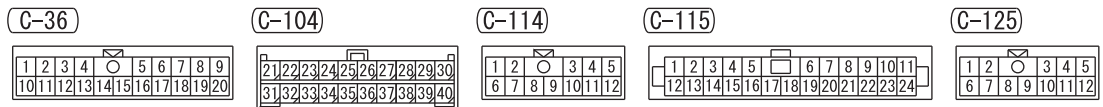

4

WIRE COLOR CODE
B: BLACK LG: LIGHT GREEN G: GREEN L: BLUE W: WHITE
Y: YELLOW SB: SKY BLUE BR: BROWN O: ORANGE GR: GRAY
R: RED P: PINK V: VIOLET PU: PURPLE SI: SILVER