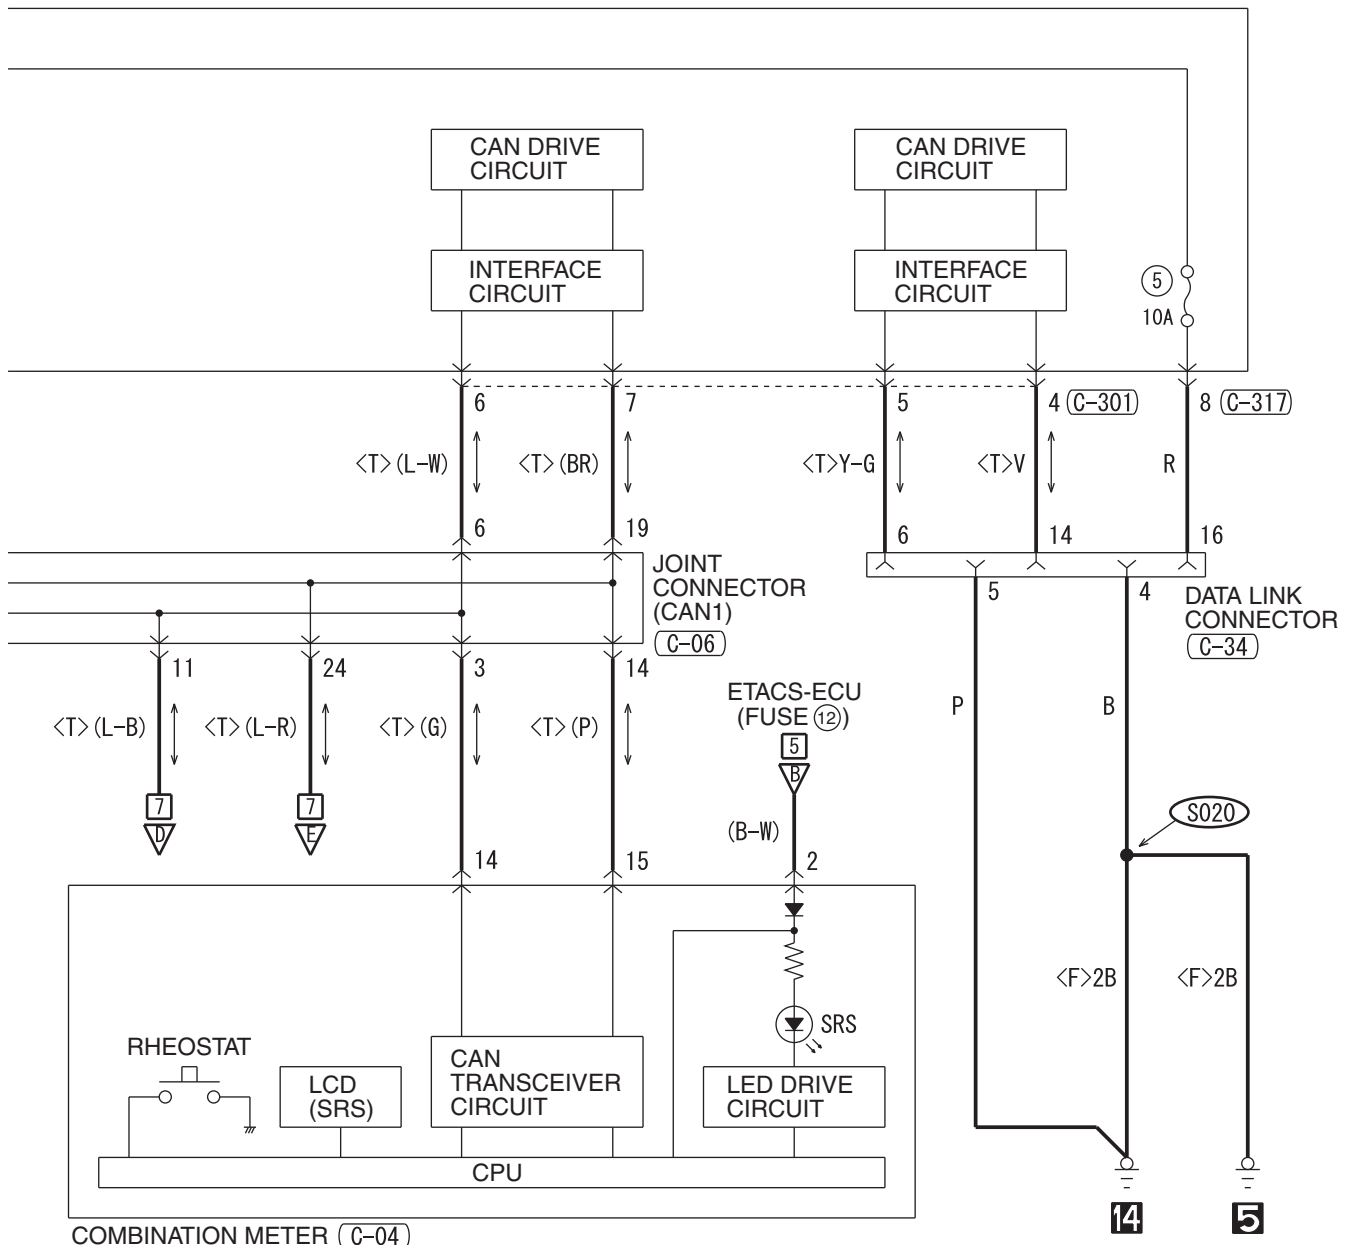

6

WIRE COLOR CODE
B : BLACK LG : LIGHT GREEN G : GREEN L : BLUE W : WHITE Y : YELLOW SB : SKY BLUE
BR : BROWN O : ORANGE GR : GRAY R : RED P : PINK V : VIOLET PU : PURPLE SI : SILVER

HAS15M01CB

TSB Revision