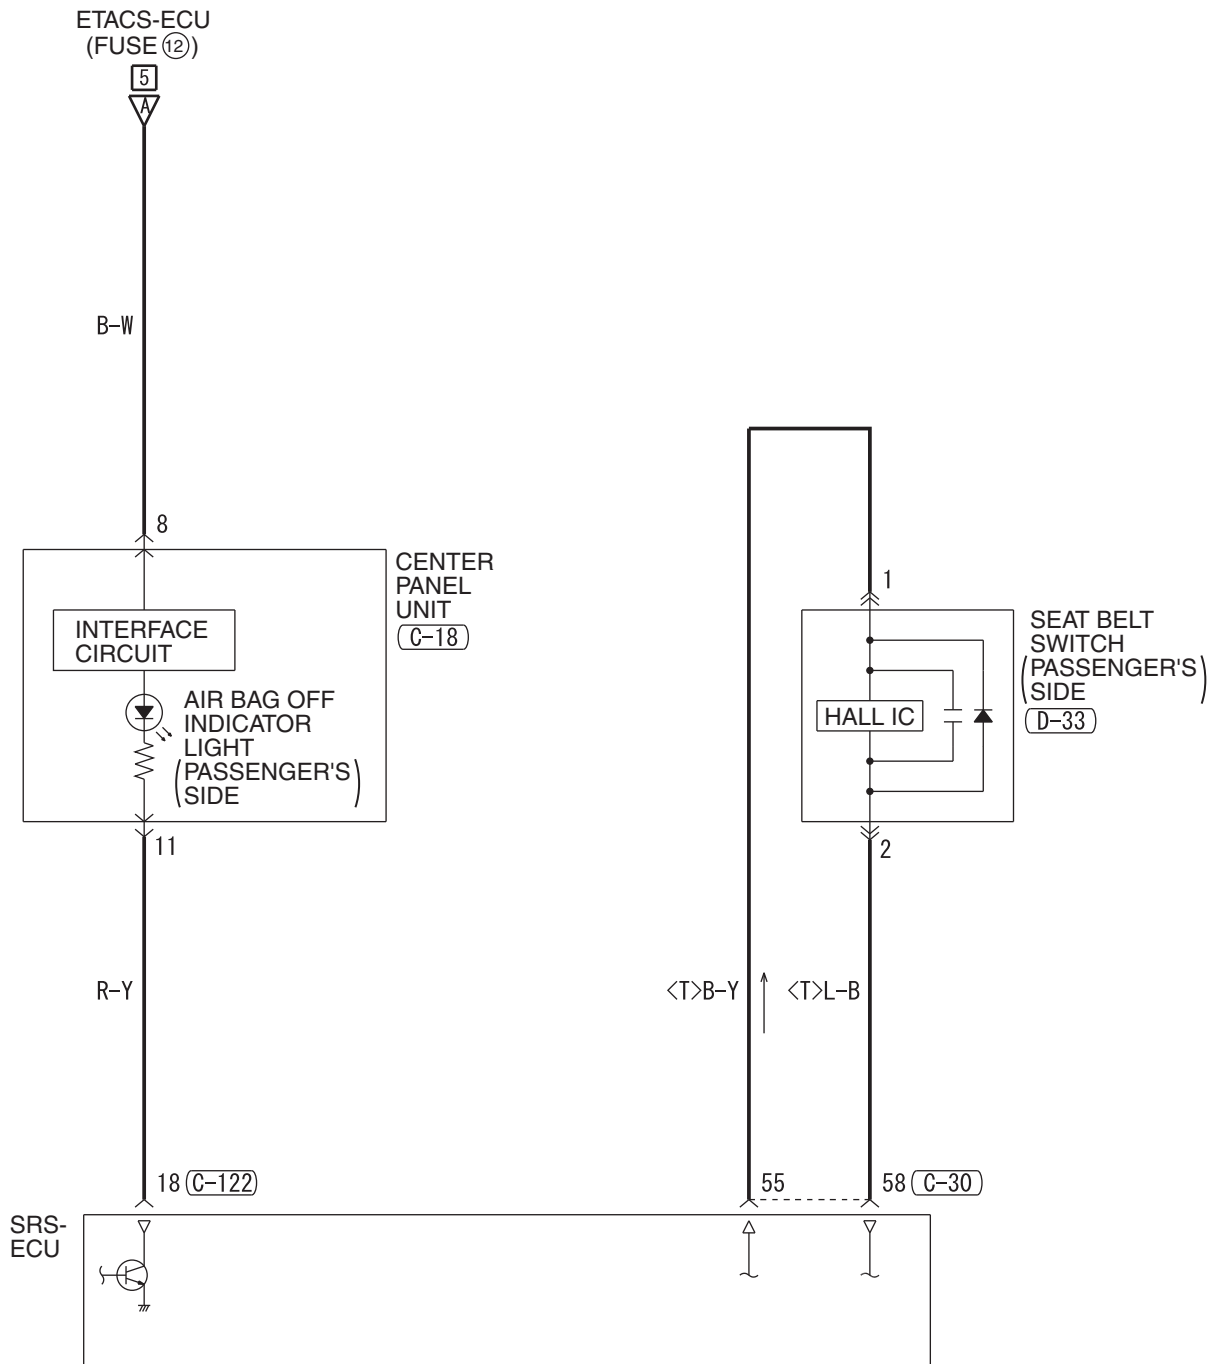

SUPPLEMENTAL RESTRAINT SYSTEM (SRS) (CONTINUED)

9

(C-18)

(C-30)

(C-122)

(D-33)