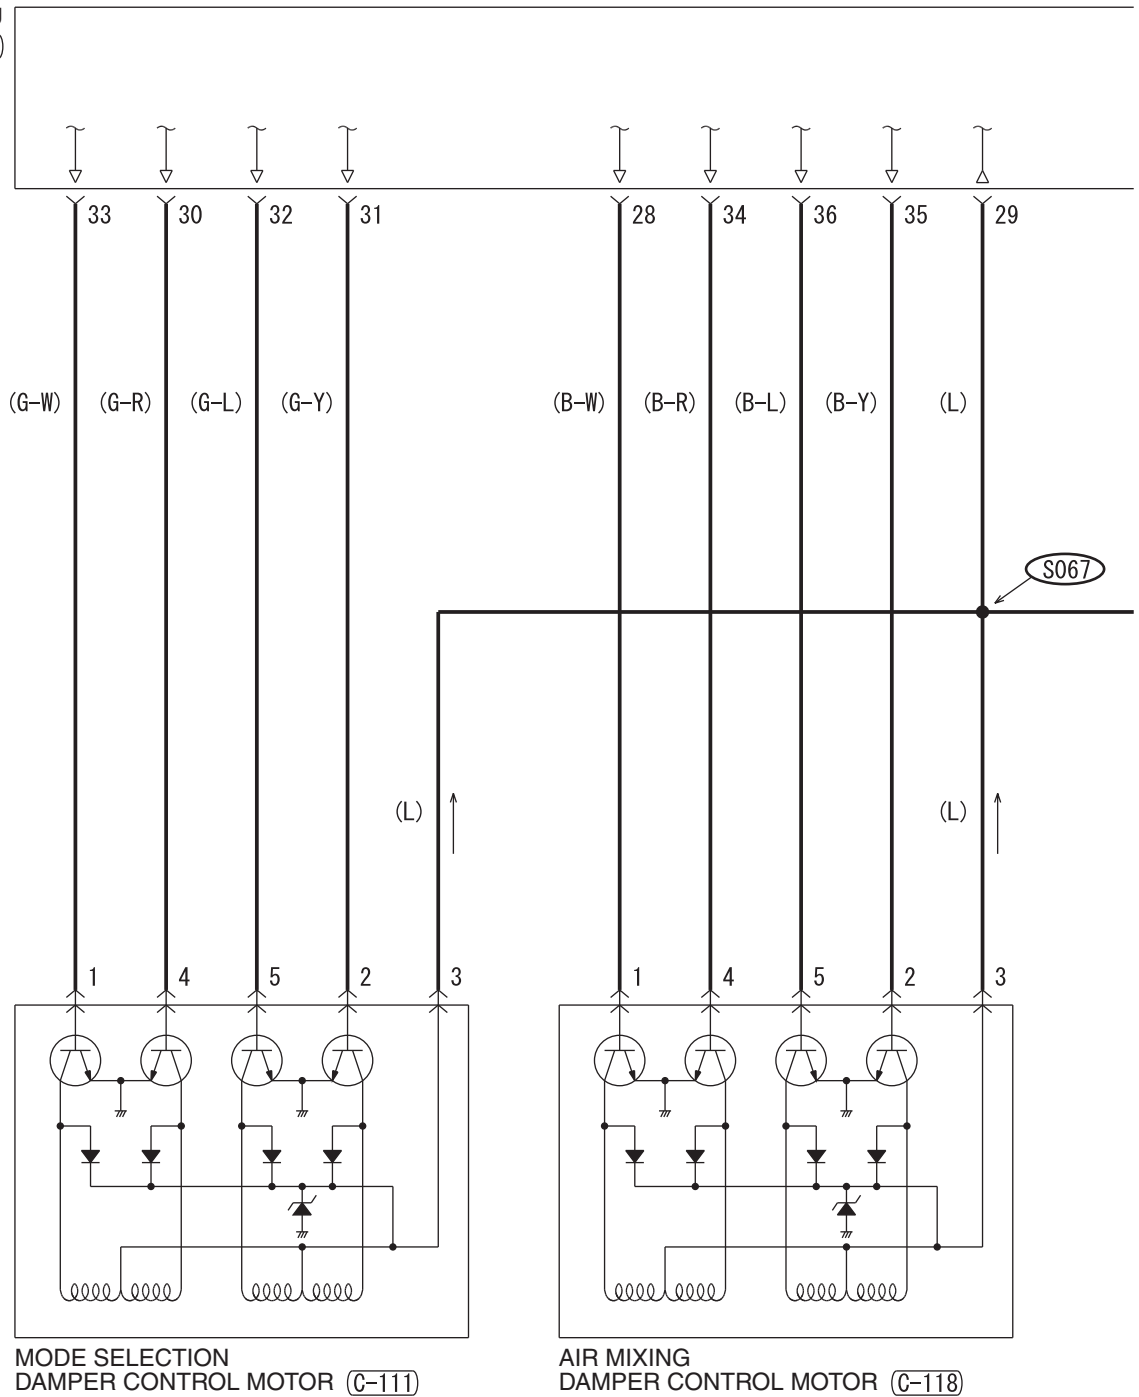

AIR CONDITIONING SYSTEM <TURBO> (CONTINUED)

7

A/C-ECU
(C-19)

(C-19)

(MU801584)

21	22	23	24	25	26	27	28
29	30	31	32	33	34	35	36

(C-109)

1	2	3	4	5

(C-111)

1	2	3	4	5

(C-118)

1	2	3	4	5

(C-119)

1
2