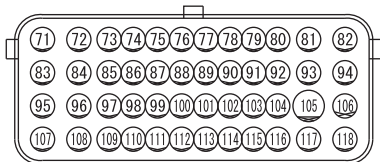

10

NOTE
* : THE TERMINAL NUMBERS DESCRIBED
IN THE CIRCUIT DIAGRAM AGREE WITH
THE NUMBERS MADE ON THE
TRANSAXLE ASSEMBLY CONNECTOR AND
HARNES SIDE CONNECTOR.