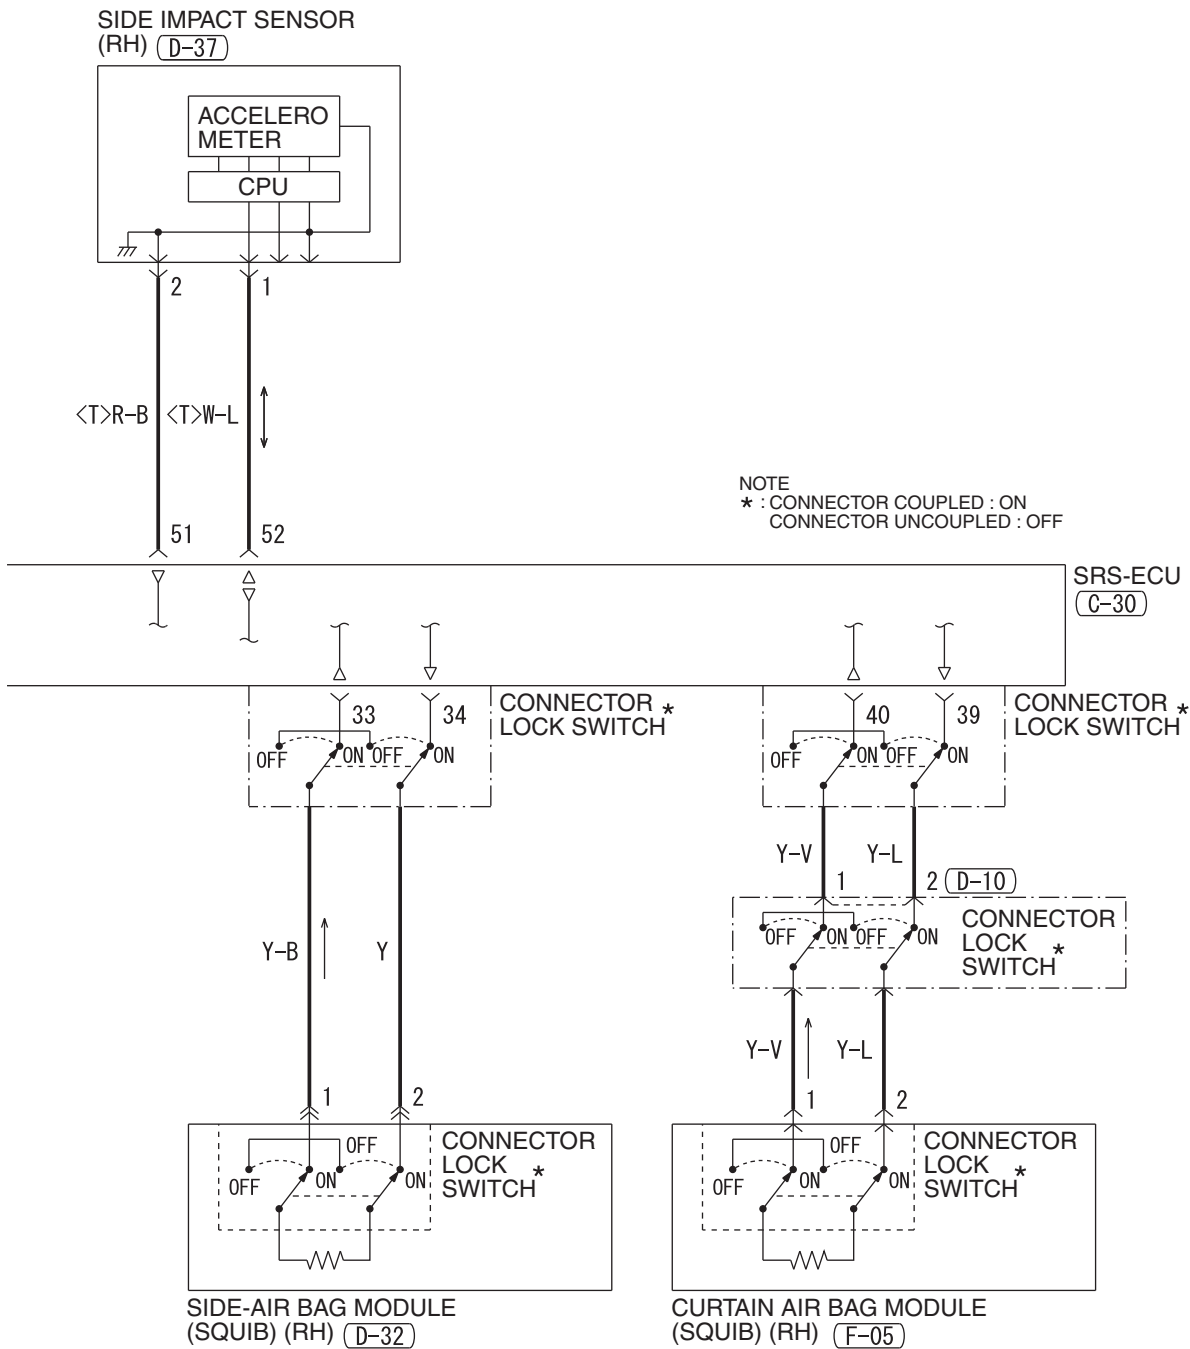

(D-32)

(D-37)

(F-05)

(F-24)

WIRE COLOR CODE
B : BLACK LG : LIGHT GREEN G : GREEN L : BLUE W : WHITE Y : YELLOW SB : SKY BLUE
BR : BROWN O : ORANGE GR : GRAY R : RED P : PINK V : VIOLET PU : PURPLE SI : SILVER