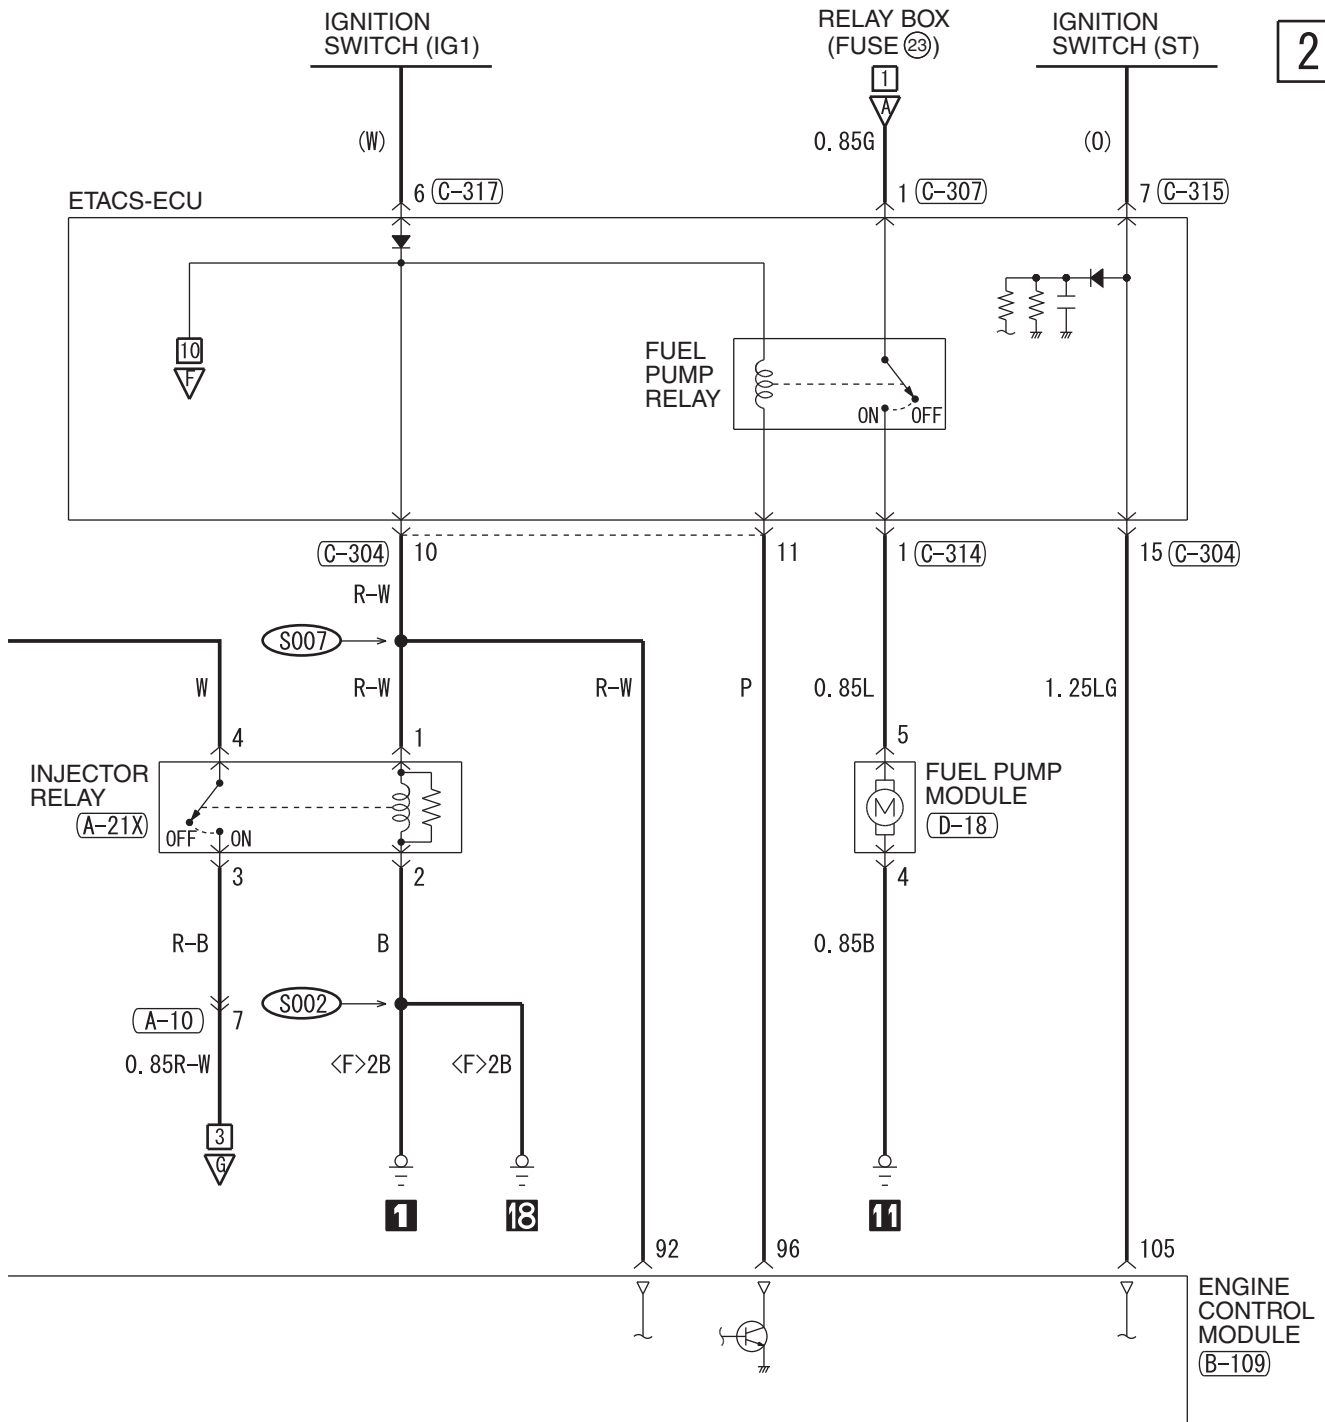

(A-30X)

(B-109)

(C-304)

(C-307)

(C-314)

HAS05M00AA

2

WIRE COLOR CODE
B : BLACK LG : LIGHT GREEN G : GREEN L : BLUE W : WHITE Y : YELLOW SB : SKY BLUE
BR : BROWN O : ORANGE GR : GRAY R : RED P : PINK V : VIOLET PU : PURPLE SI : SILVER