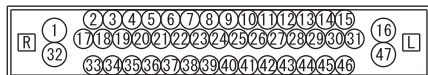

(C-21)

(C-34) FRONT SIDE