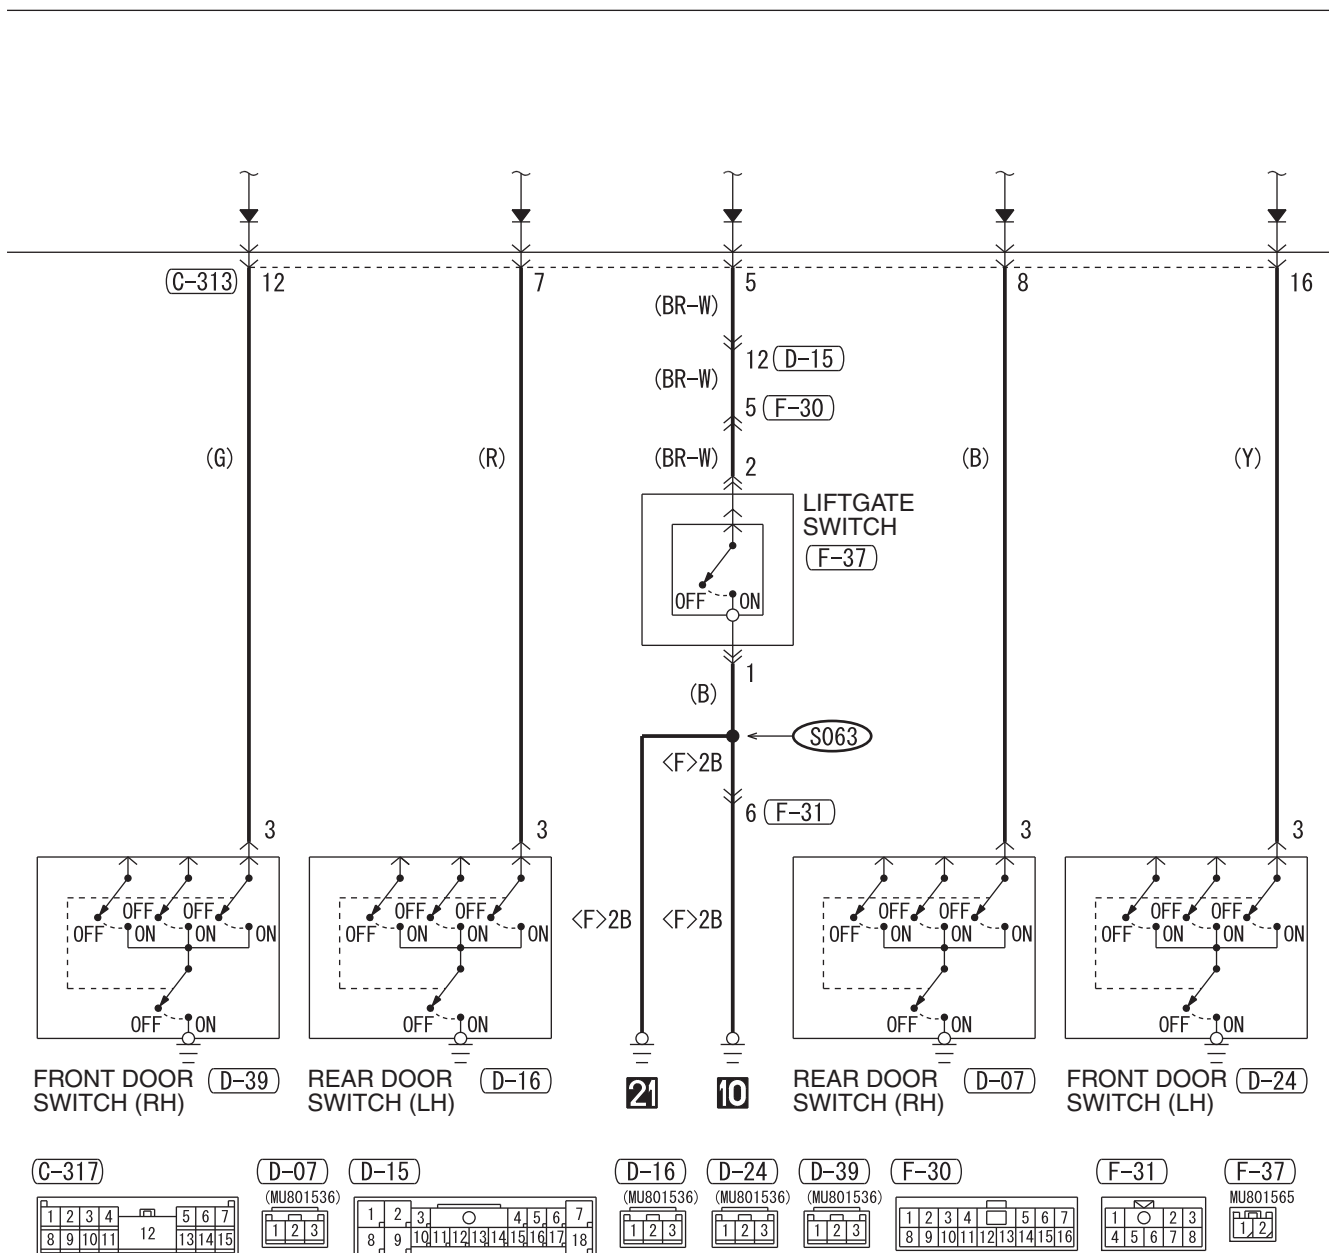

NOTE

* : -ABS AND ASC

- -ABS, ASC AND ACD
- -AIR CONDITIONING SYSTEM
- -CENTRAL DOOR LOCKING SYSTEM
- -DAYTIME RUNNING LIGHT (DRL)
- -DOME LIGHT, LUGGAGE COMPARTMENT LIGHT AND IGNITION KEY HOLE ILLUMINATION LIGHT
- -FOG LIGHT
- -HEADLIGHT
- -HEATED DOOR MIRROR

- -HEATED SEAT
- -IGNITION KEY REMINDER TONE ALARM <VEHICLES WITH KOS>
- -IMMOBILIZER SYSTEM
- -KEYLESS OPERATING SYSTEM (KOS)
- -REAR WINDOW DEFOGGER
- -REAR WIPER AND WASHER
- -SEAT BELT WARNING TONE ALARM
- -SHIFT LOCK MECHANISM
- -SUNROOF
- -SUPPLEMENTAL RESTRAINT SYSTEM (SRS)

- -TAILLIGHT, POSITION LIGHT, REAR SIDE MARKER LIGHT, LICENSE PLATE LIGHT AND LIGHTING MONITOR TONE ALARM
- -TC-SST
- -THEFT-ALARM SYSTEM
- -TIRE PRESSURE MONITORING SYSTEM (TPMS)
- -TURN-SIGNAL LIGHT AND HAZARD WARNING LIGHT
- -WINDSHIELD WIPER AND WASHER

WIRE COLOR CODE

B : BLACK LG : LIGHT GREEN G : GREEN L : BLUE W : WHITE Y : YELLOW SB : SKY BLUE
BR : BROWN O : ORANGE GR : GRAY R : RED P : PINK V : VIOLET PU : PURPLE SI : SILVER

HAS15M08AB