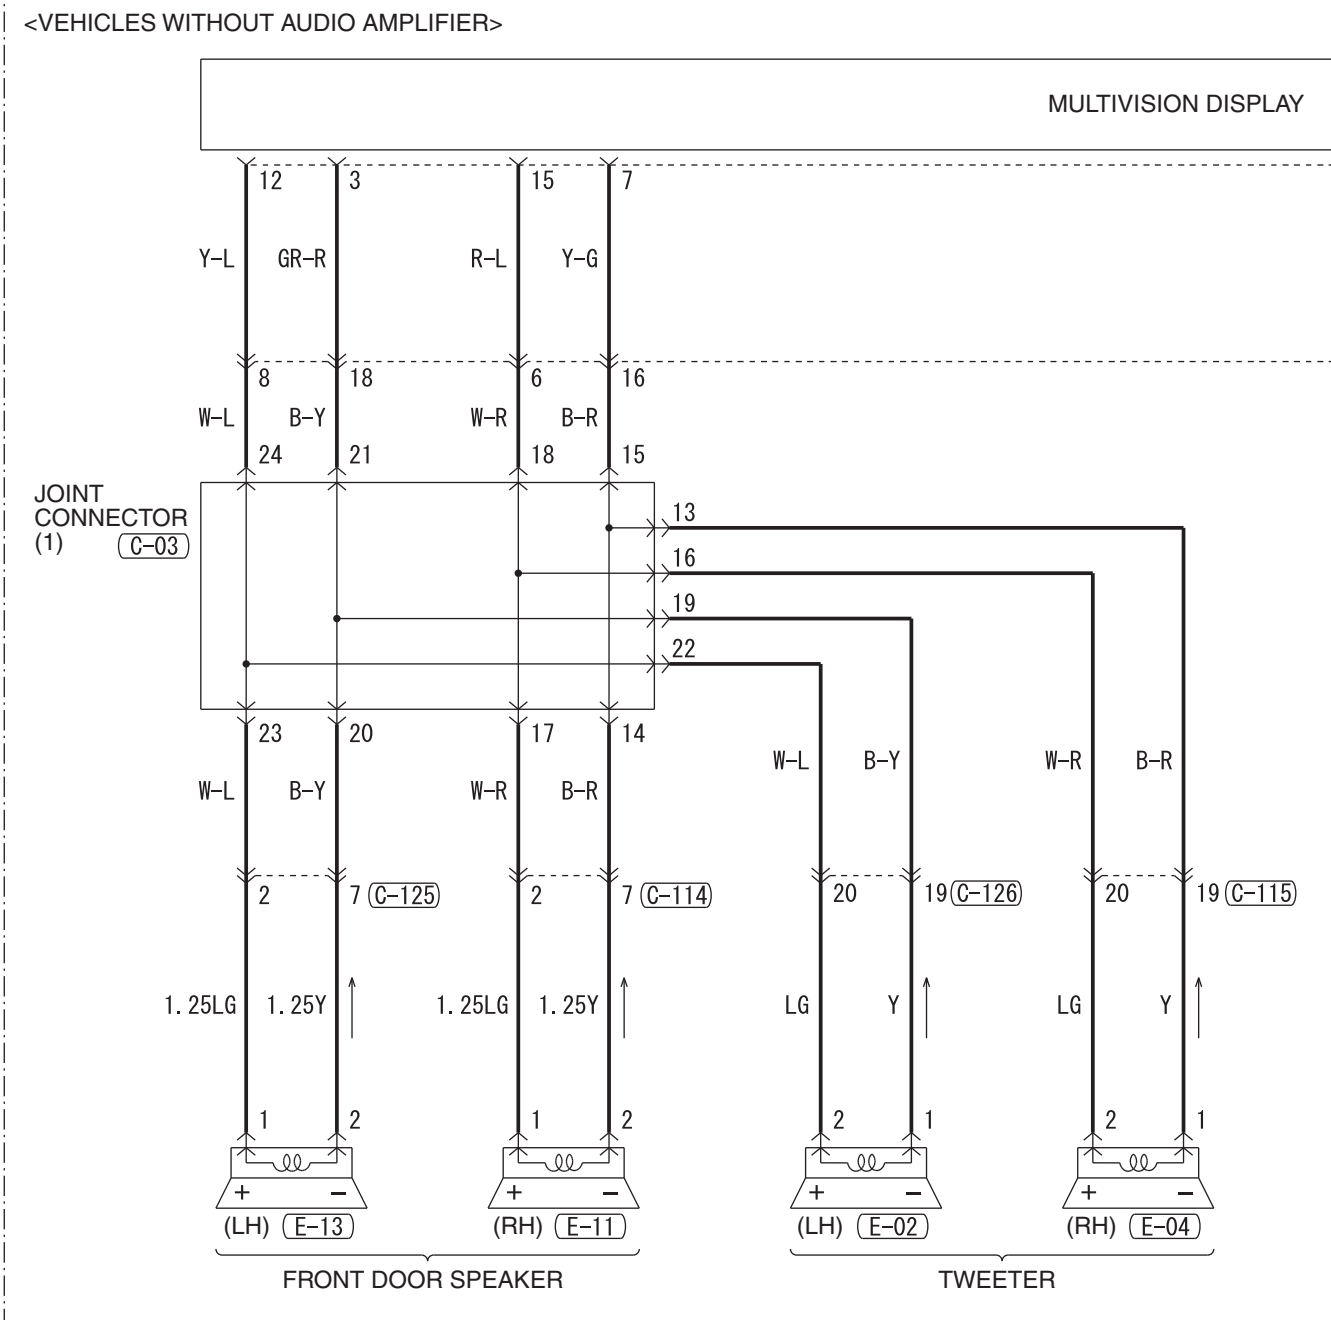

MITSUBISHI MULTI-COMMUNICATION SYSTEM (MMCS) <NON-TURBO> (CONTINUED)

7

HAS14M01DA