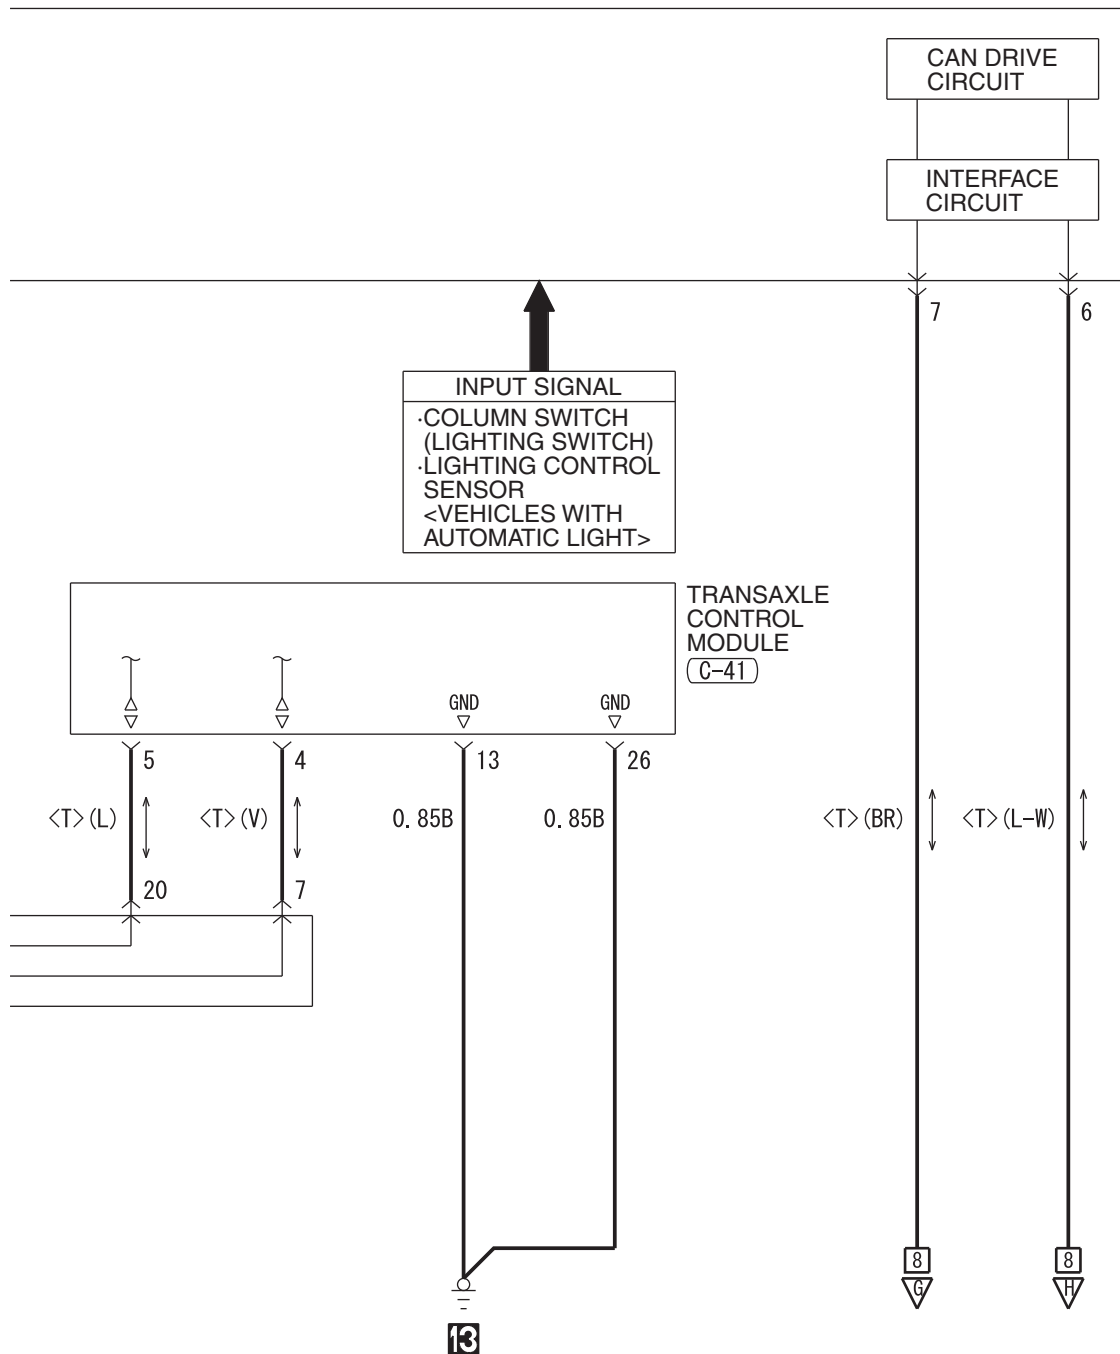

10

(C-124)

(C-128)

(C-301)

WIRE COLOR CODE

B : BLACK LG : LIGHT GREEN G : GREEN L : BLUE W : WHITE Y : YELLOW SB : SKY BLUE
BR : BROWN O : ORANGE GR : GRAY R : RED P : PINK V : VIOLET PU : PURPLE SI : SILVER

HAS07M02EB

TSB Revision