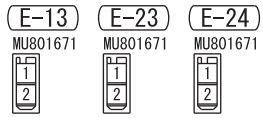

4

WIRE COLOR CODE
B: BLACK LG: LIGHT GREEN G: GREEN L: BLUE W: WHITE
Y: YELLOW SB: SKY BLUE BR: BROWN O: ORANGE GR: GRAY
R: RED P: PINK V: VIOLET PU: PURPLE SI: SILVER