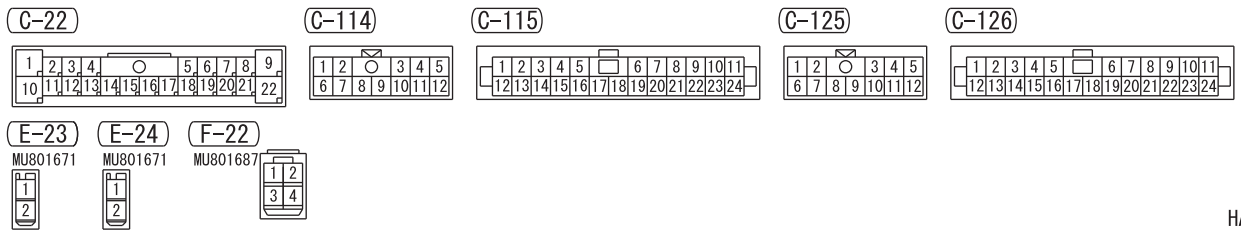

MITSUBISHI MULTI-COMMUNICATION SYSTEM (MMCS) <NON-TURBO> (CONTINUED)

9

10

WIRE COLOR CODE
 B : BLACK LG : LIGHT GREEN G : GREEN L : BLUE W : WHITE Y : YELLOW SB : SKY BLUE
 BR : BROWN O : ORANGE GR : GRAY R : RED P : PINK V : VIOLET PU : PURPLE SI : SILVER