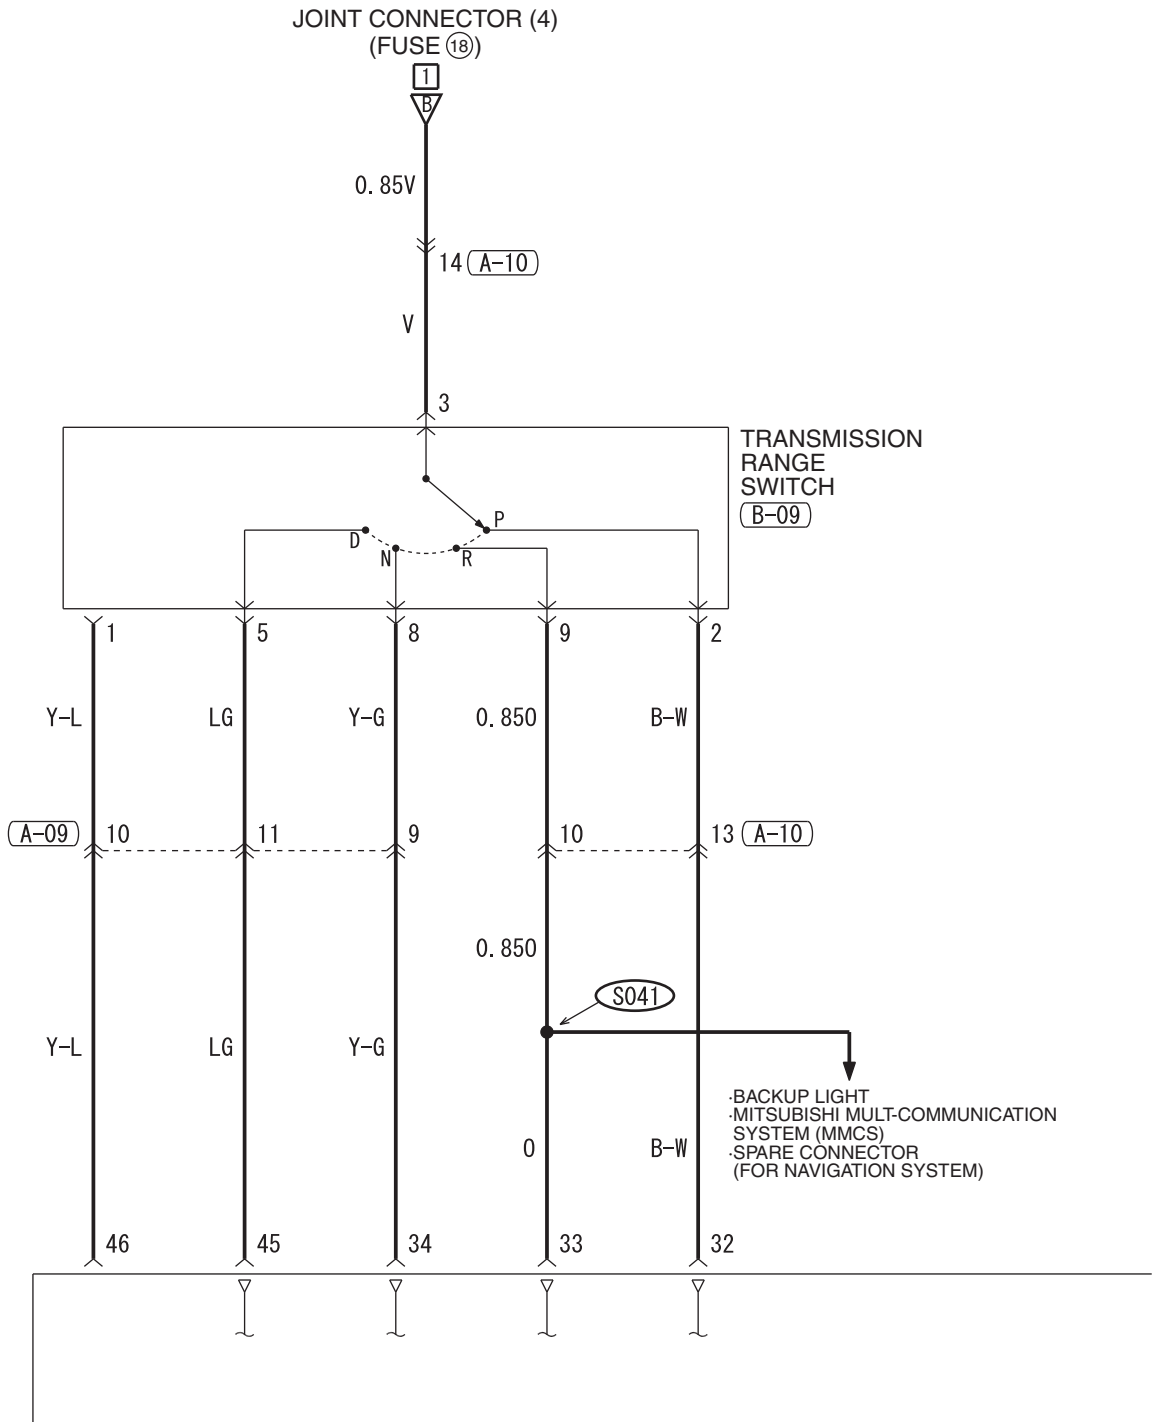

INVECS-III CVT (CONTINUED)

3

(A-09)

(A-10)

(B-07)

(B-09)

(MU802355)

(B-113)

(C-40)