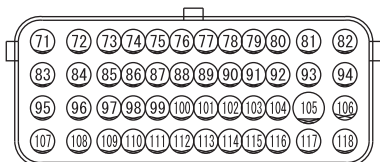

(B-03)

(B-04)

(B-108)

H9S03M00AA

2

(B-109)

WIRE COLOR CODE

B : BLACK LG : LIGHT GREEN G : GREEN L : BLUE W : WHITE
Y : YELLOW SB : SKY BLUE BR : BROWN O : ORANGE GR : GRAY
R : RED P : PINK V : VIOLET PU : PURPLE SI : SILVER