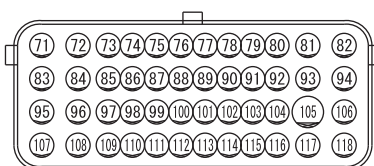

(A-23X)

(A-26X)

(A-28X)

(A-35)

(A-40)

(B-109)

(C-05)