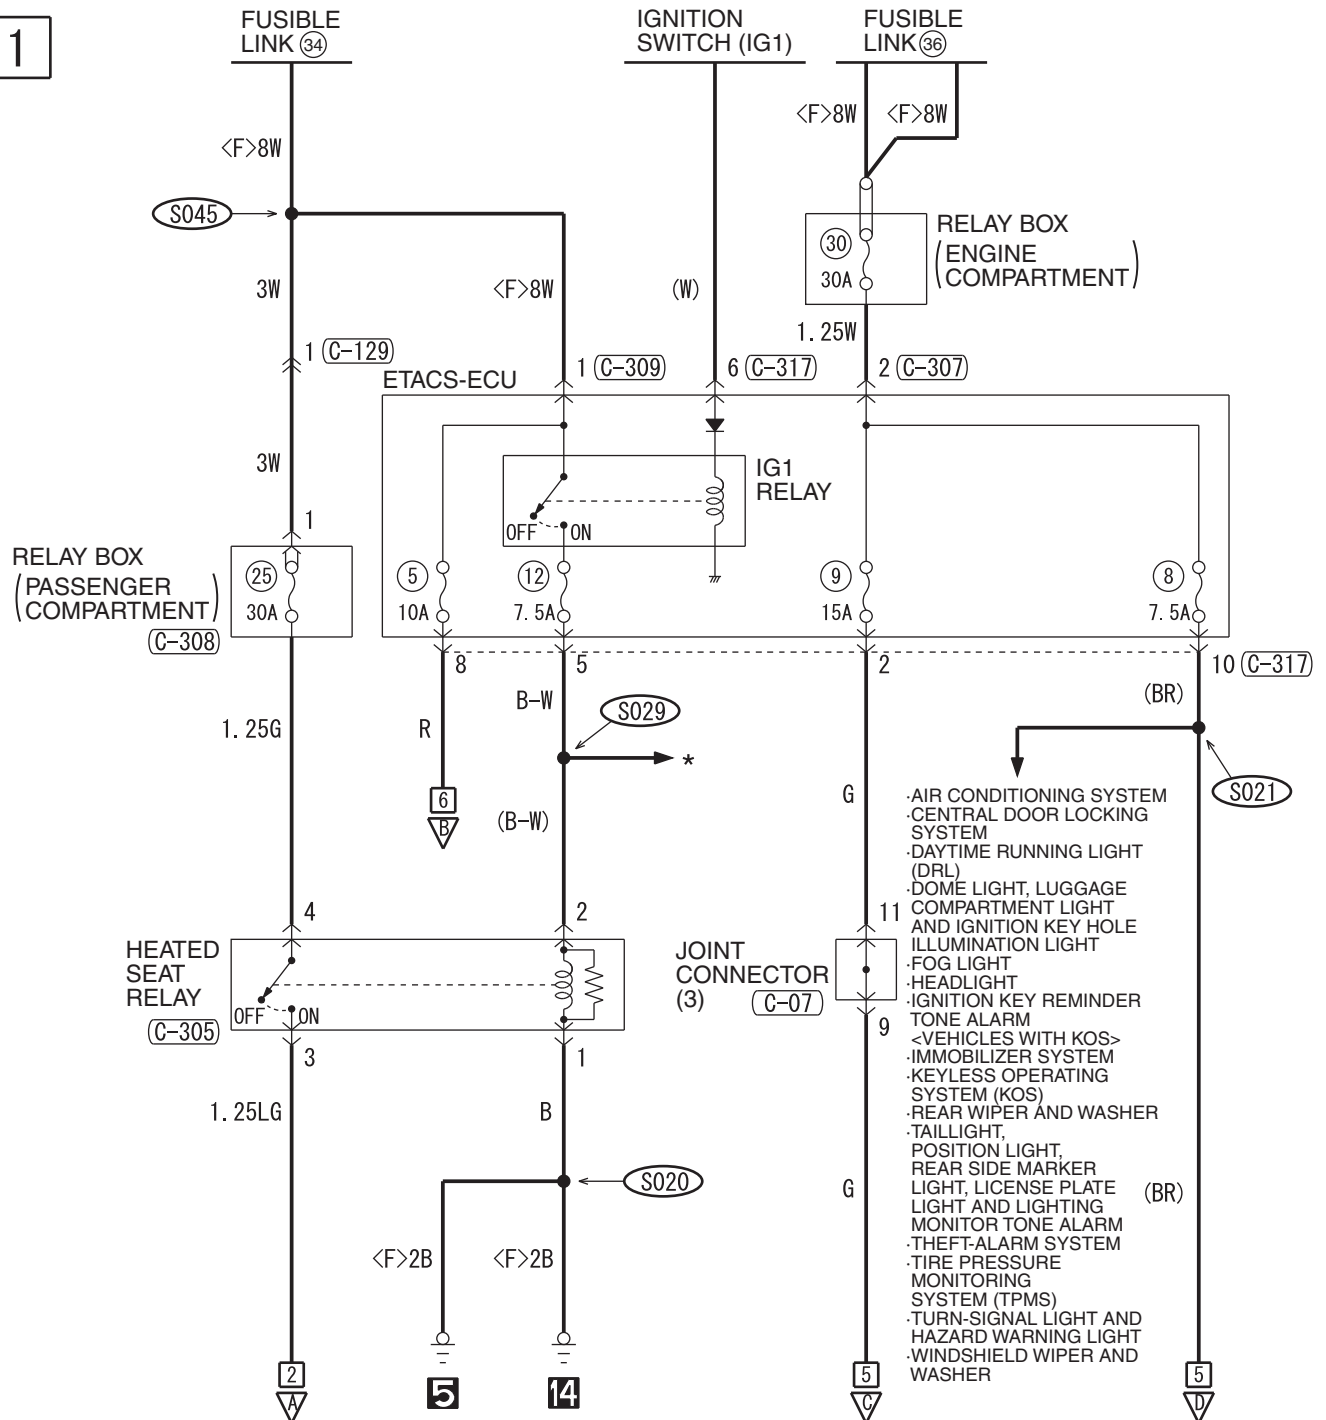

HEATED SEAT

1

(C-07)

(C-23)

(C-26)

(C-129)

(C-305)

(C-307)

(C-308)

(C-309)

(C-317)