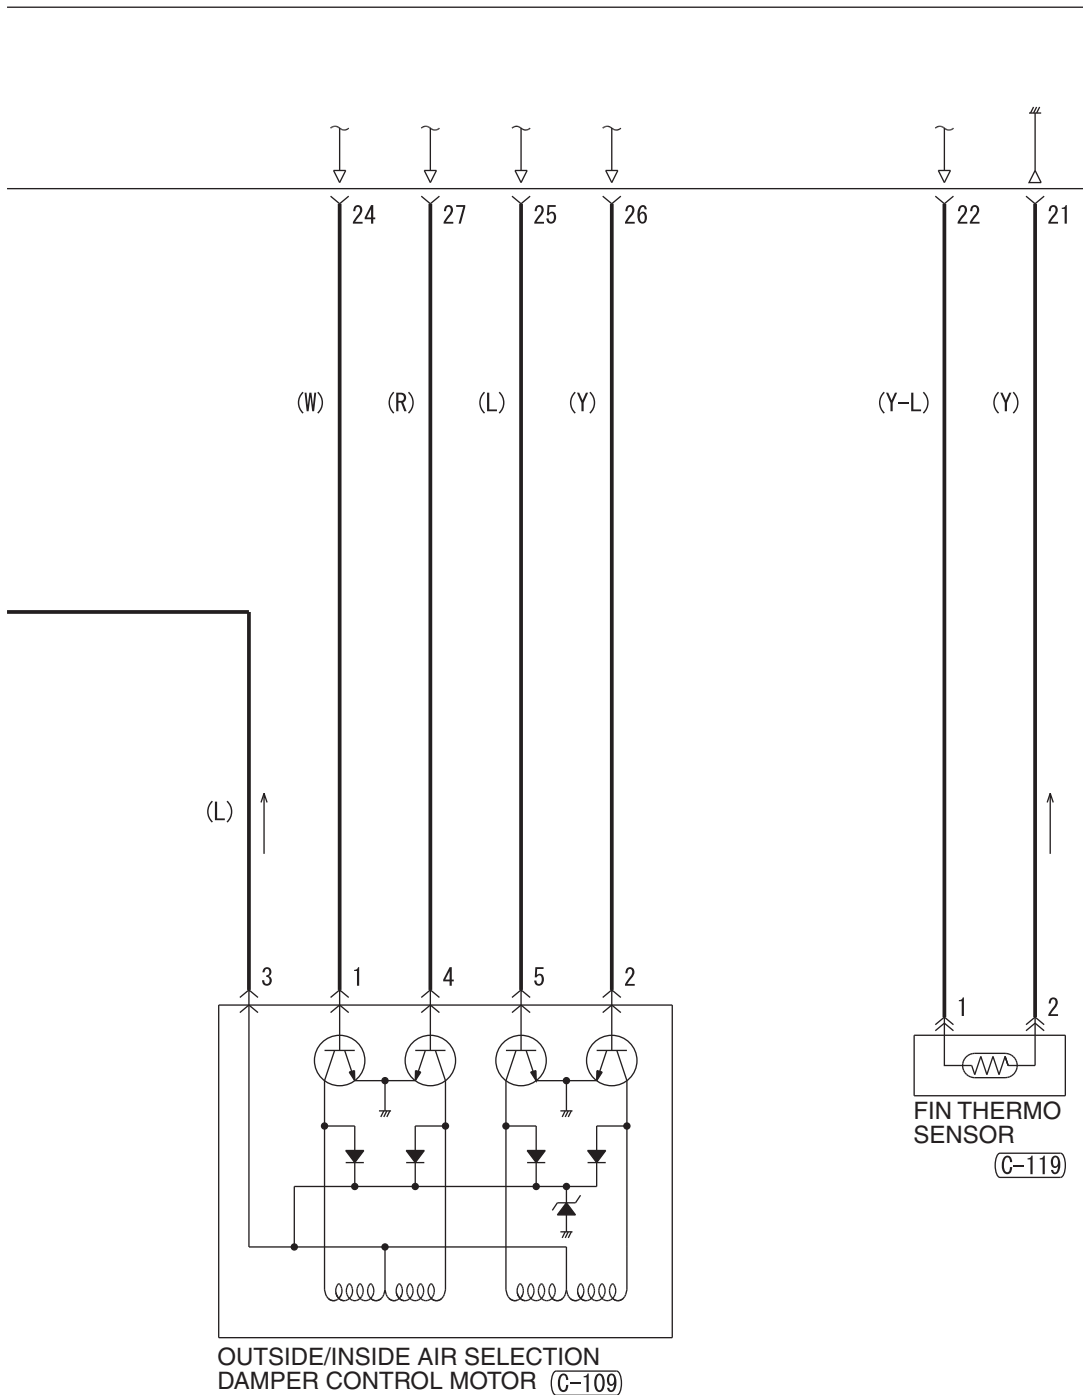

(C-19)

(C-109)

(C-111)

(C-118)

(C-119)

8

WIRE COLOR CODE
 B : BLACK LG : LIGHT GREEN G : GREEN L : BLUE W : WHITE Y : YELLOW SB : SKY BLUE
 BR : BROWN O : ORANGE GR : GRAY R : RED P : PINK V : VIOLET PU : PURPLE SI : SILVER