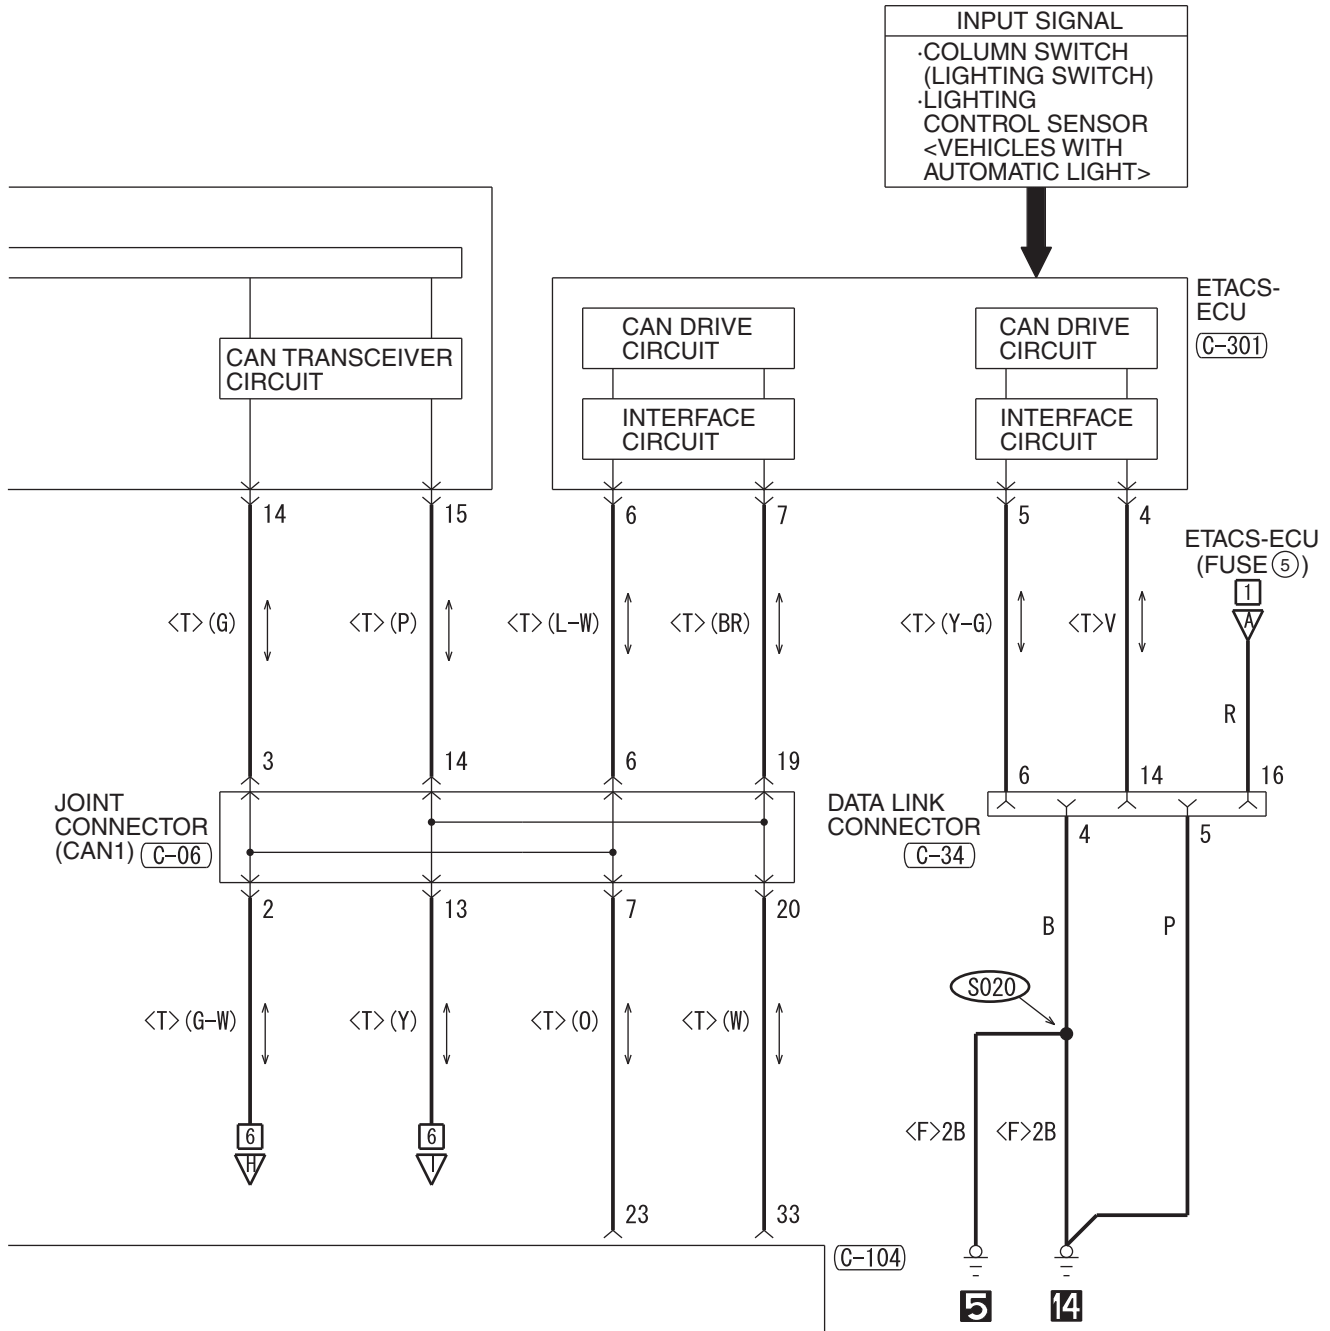

HAS14M00AB

4

(C-301)

1	2	3	4	5	6	7	8	9	10	11		
12	13	14	15	16	17	18	19	20	21	22	23	24

WIRE COLOR CODE
 B: BLACK LG: LIGHT GREEN G: GREEN L: BLUE W: WHITE Y: YELLOW SB: SKY BLUE
 BR: BROWN O: ORANGE GR: GRAY R: RED P: PINK V: VIOLET PU: PURPLE SI: SILVER