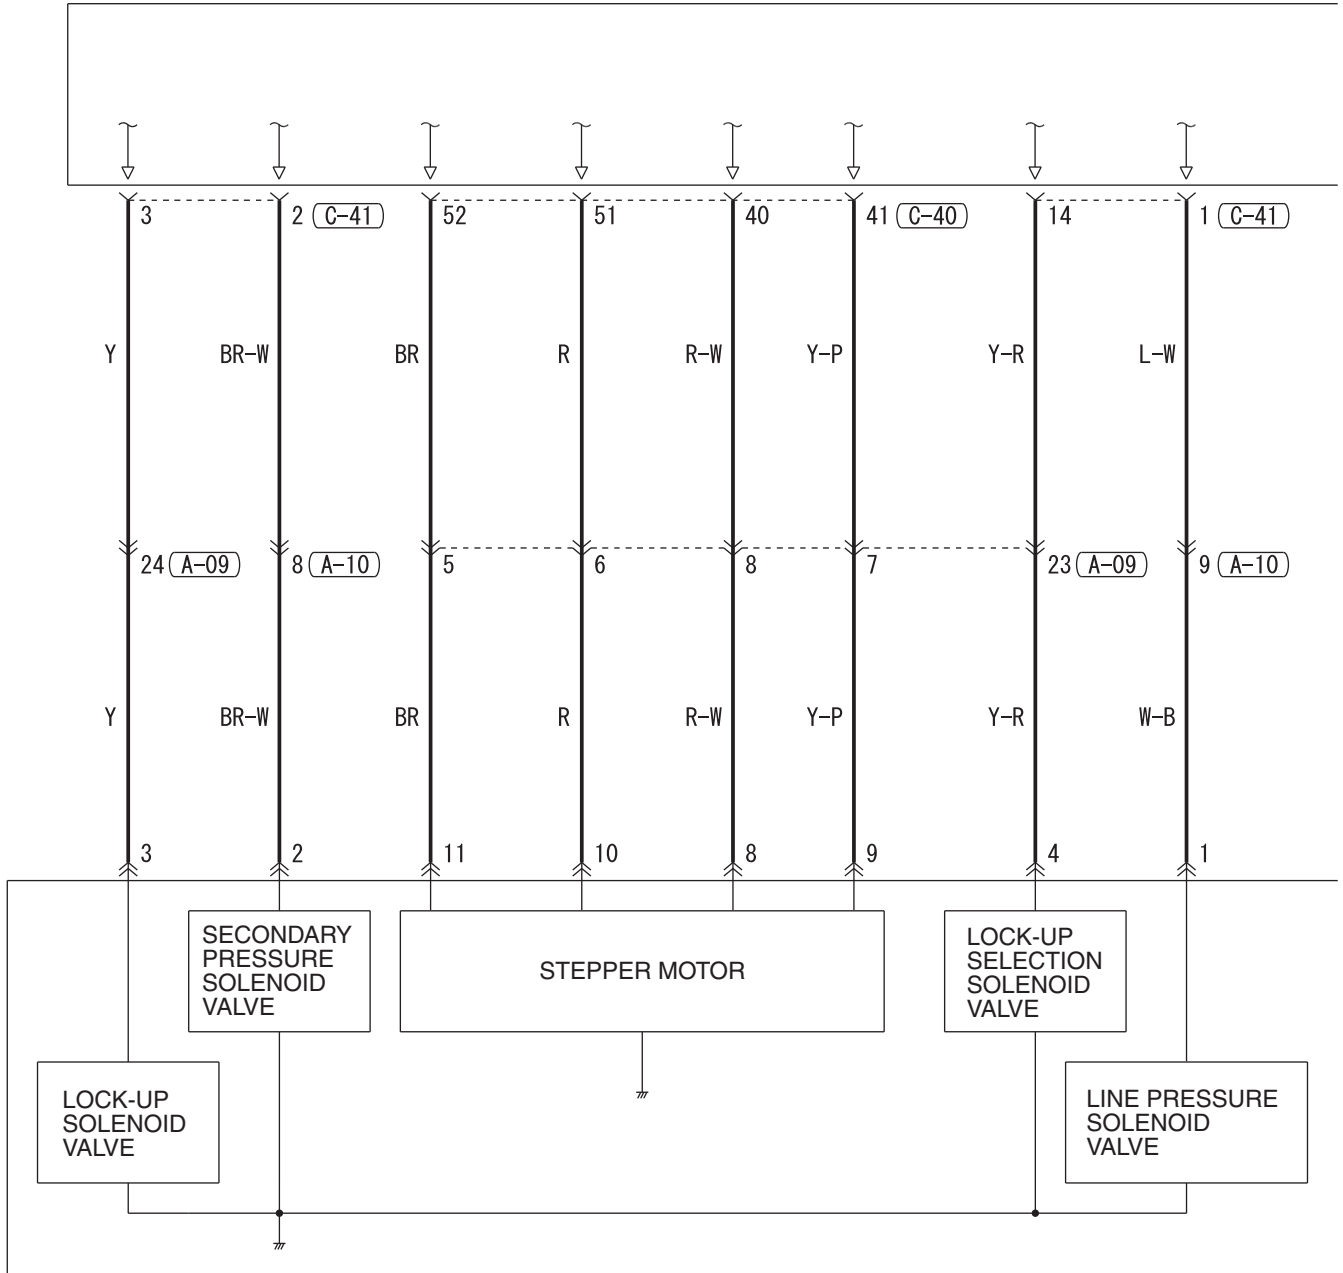

INVECS-III CVT (CONTINUED)

5

TRANSAXLE CONTROL MODULE

(A-09)

(A-10)

(B-08)

(C-40)

(C-41)