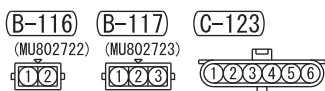

4

(B-108)

(B-109)

(B-115) (MU802779)

MFI SYSTEM <TURBO> (CONTINUED)

6

WIRE COLOR CODE
 B: BLACK LG: LIGHT GREEN G: GREEN L: BLUE W: WHITE Y: YELLOW SB: SKY BLUE
 BR: BROWN O: ORANGE GR: GRAY R: RED P: PINK V: VIOLET PU: PURPLE SI: SILVER