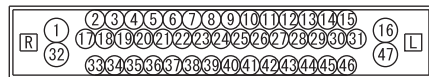

NOTE
*1: NON-TURBO
*2: TURBO

(A-51)