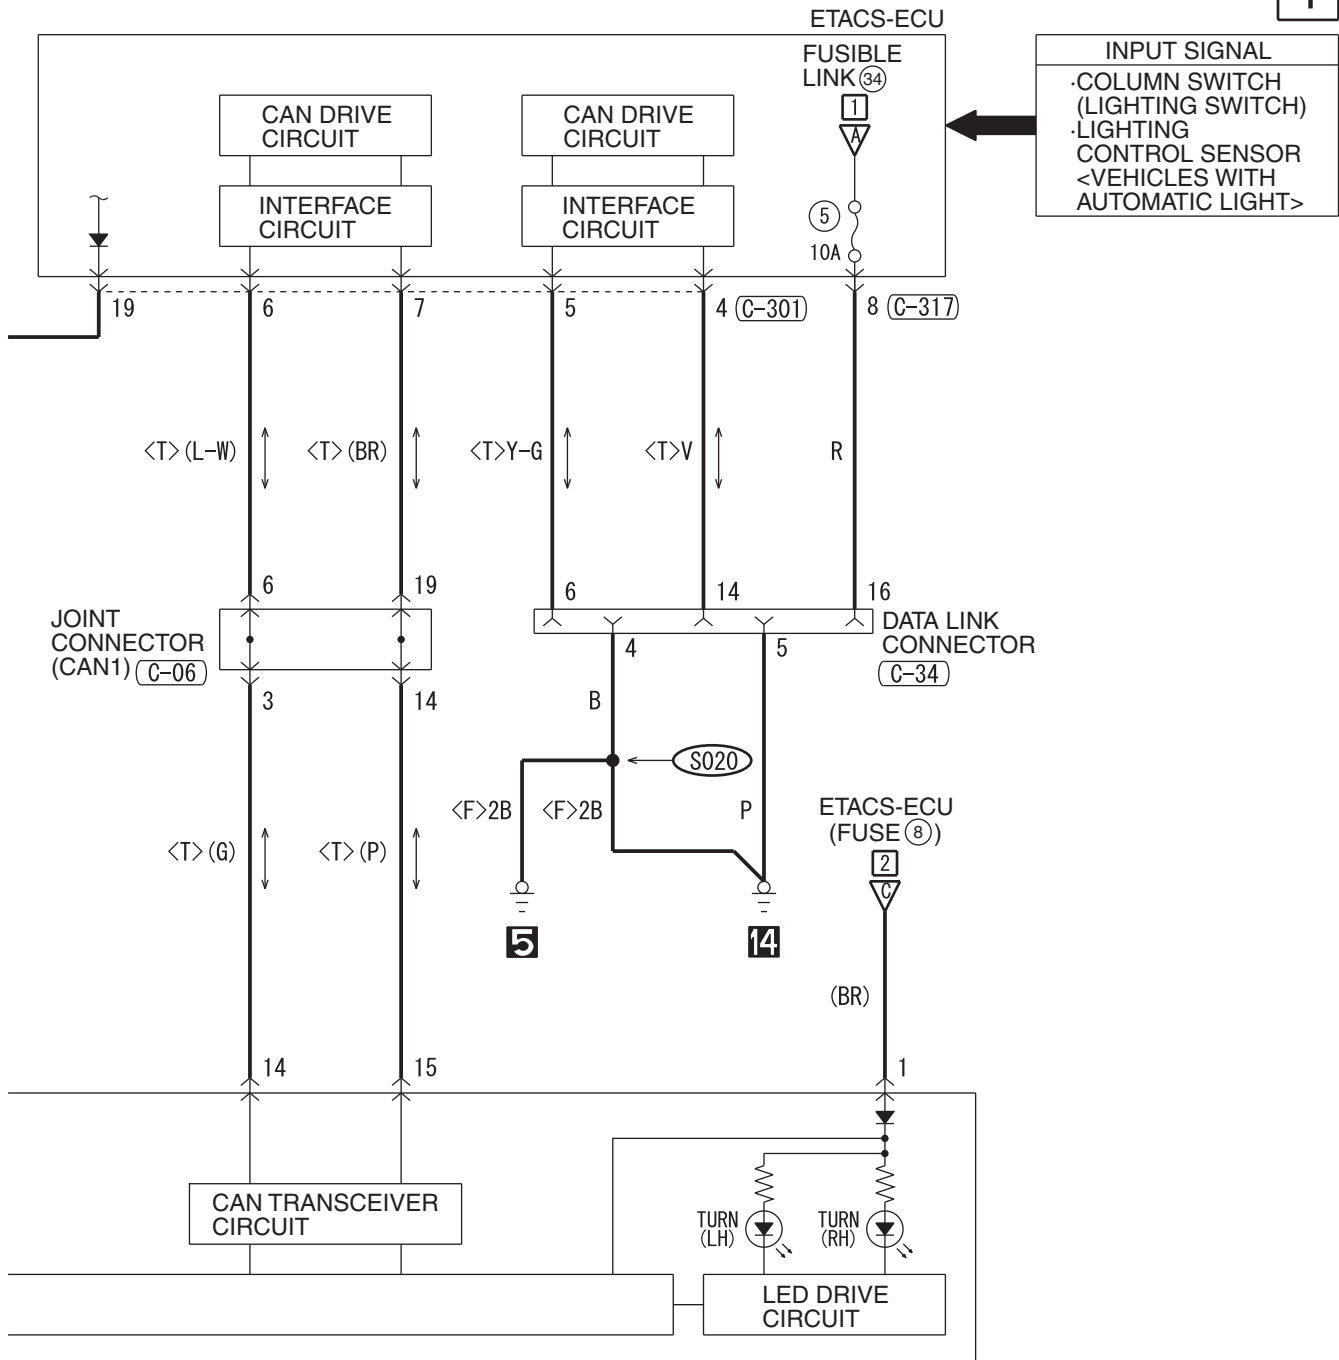

4

(C-120)

(C-301)

(C-317)

MJ	1	2	3	4	5	6
7	8	9	10	11	12	

1	2	3	4	5	6	7	8	9	10	11		
12	13	14	15	16	17	18	19	20	21	22	23	24

1	2	3	4	5	6	7	
8	9	10	11	12	13	14	15

WIRE COLOR CODE

B: BLACK LG: LIGHT GREEN G: GREEN L: BLUE W: WHITE Y: YELLOW SB: SKY BLUE
BR: BROWN O: ORANGE GR: GRAY R: RED P: PINK V: VIOLET PU: PURPLE SI: SILVER

HAS09M00BB

TSB Revision