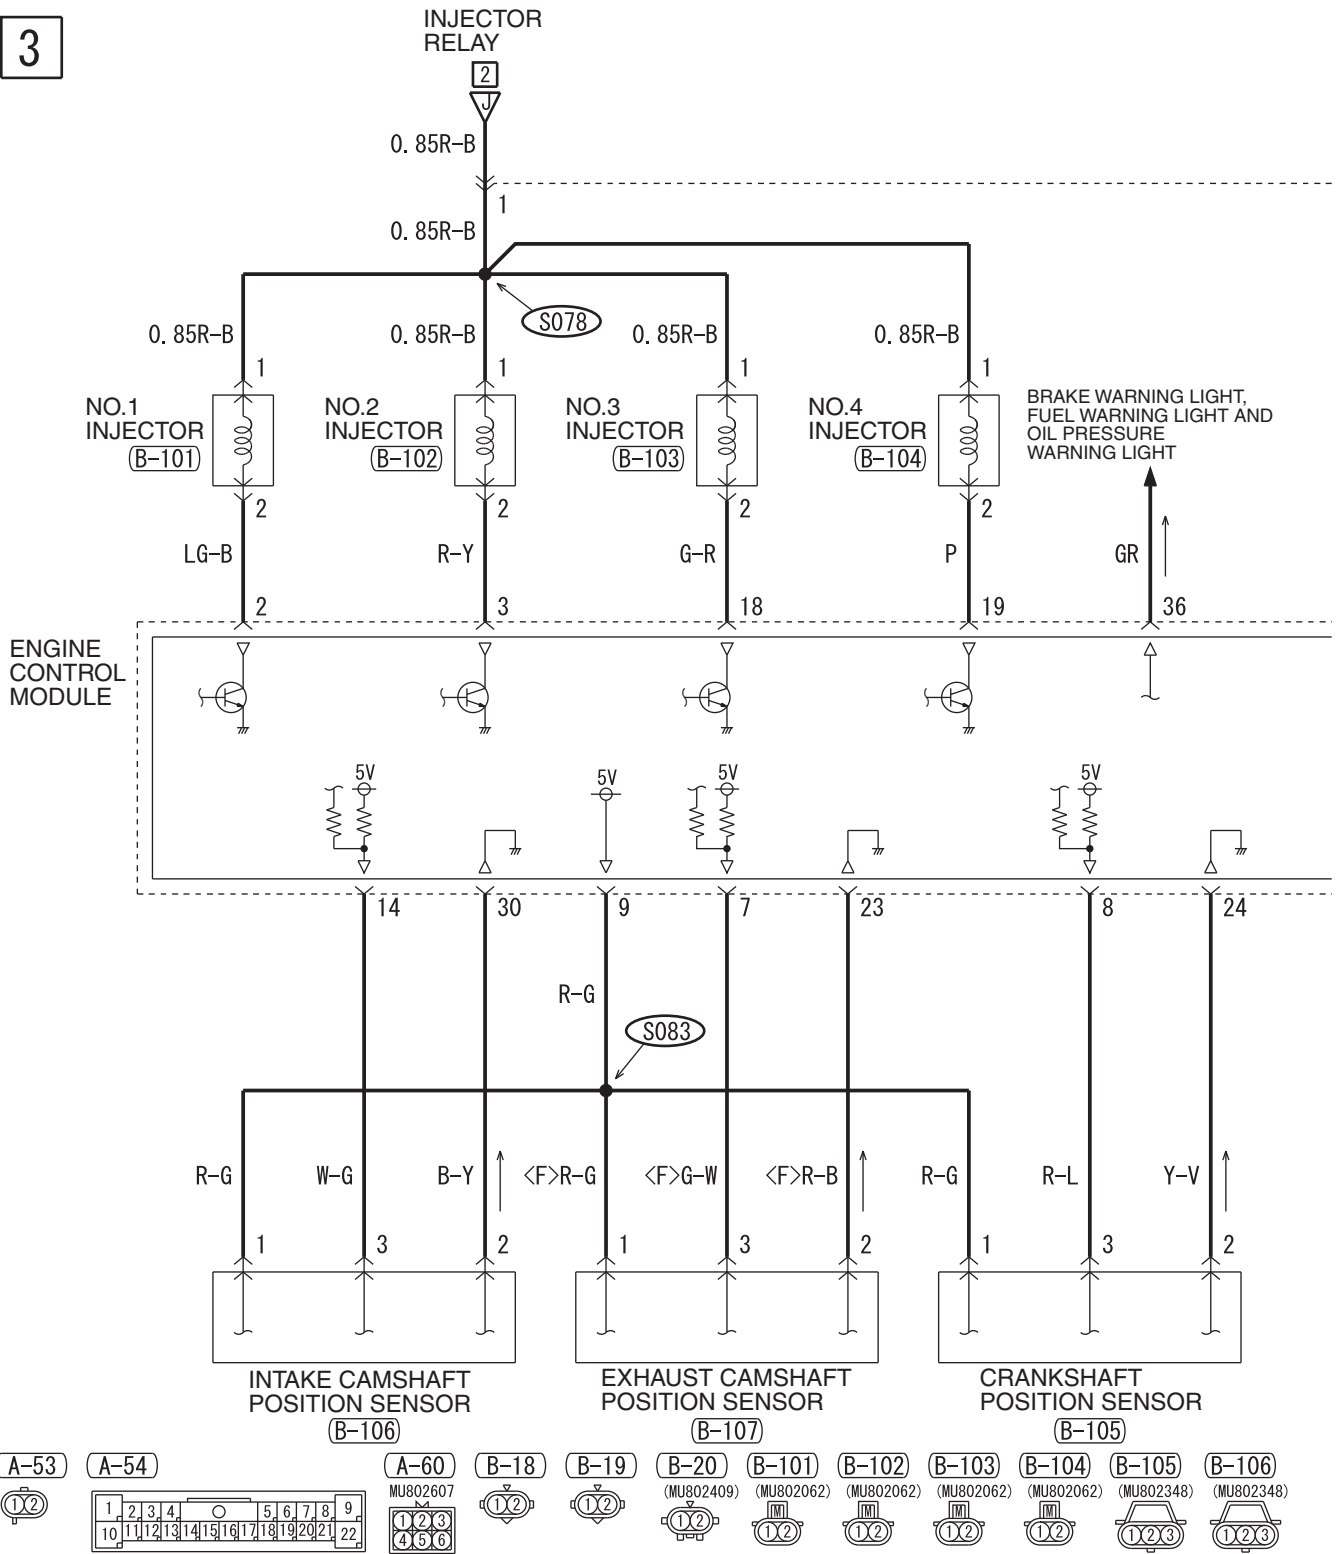

MFI SYSTEM <TURBO> (CONTINUED)

3

(A-53)

(A-54)

(A-60)

(B-18)

(B-19)

(B-20)

(B-101)

(B-102)

(B-103)

(B-104)

(B-105)

(B-106)