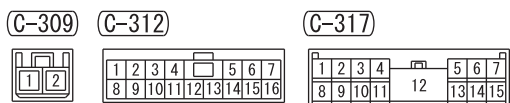

2

WIRE COLOR CODE
B: BLACK LG: LIGHT GREEN G: GREEN L: BLUE W: WHITE Y: YELLOW SB: SKY BLUE
BR: BROWN O: ORANGE GR: GRAY R: RED P: PINK V: VIOLET PU: PURPLE SI: SILVER

HAS08M04AB