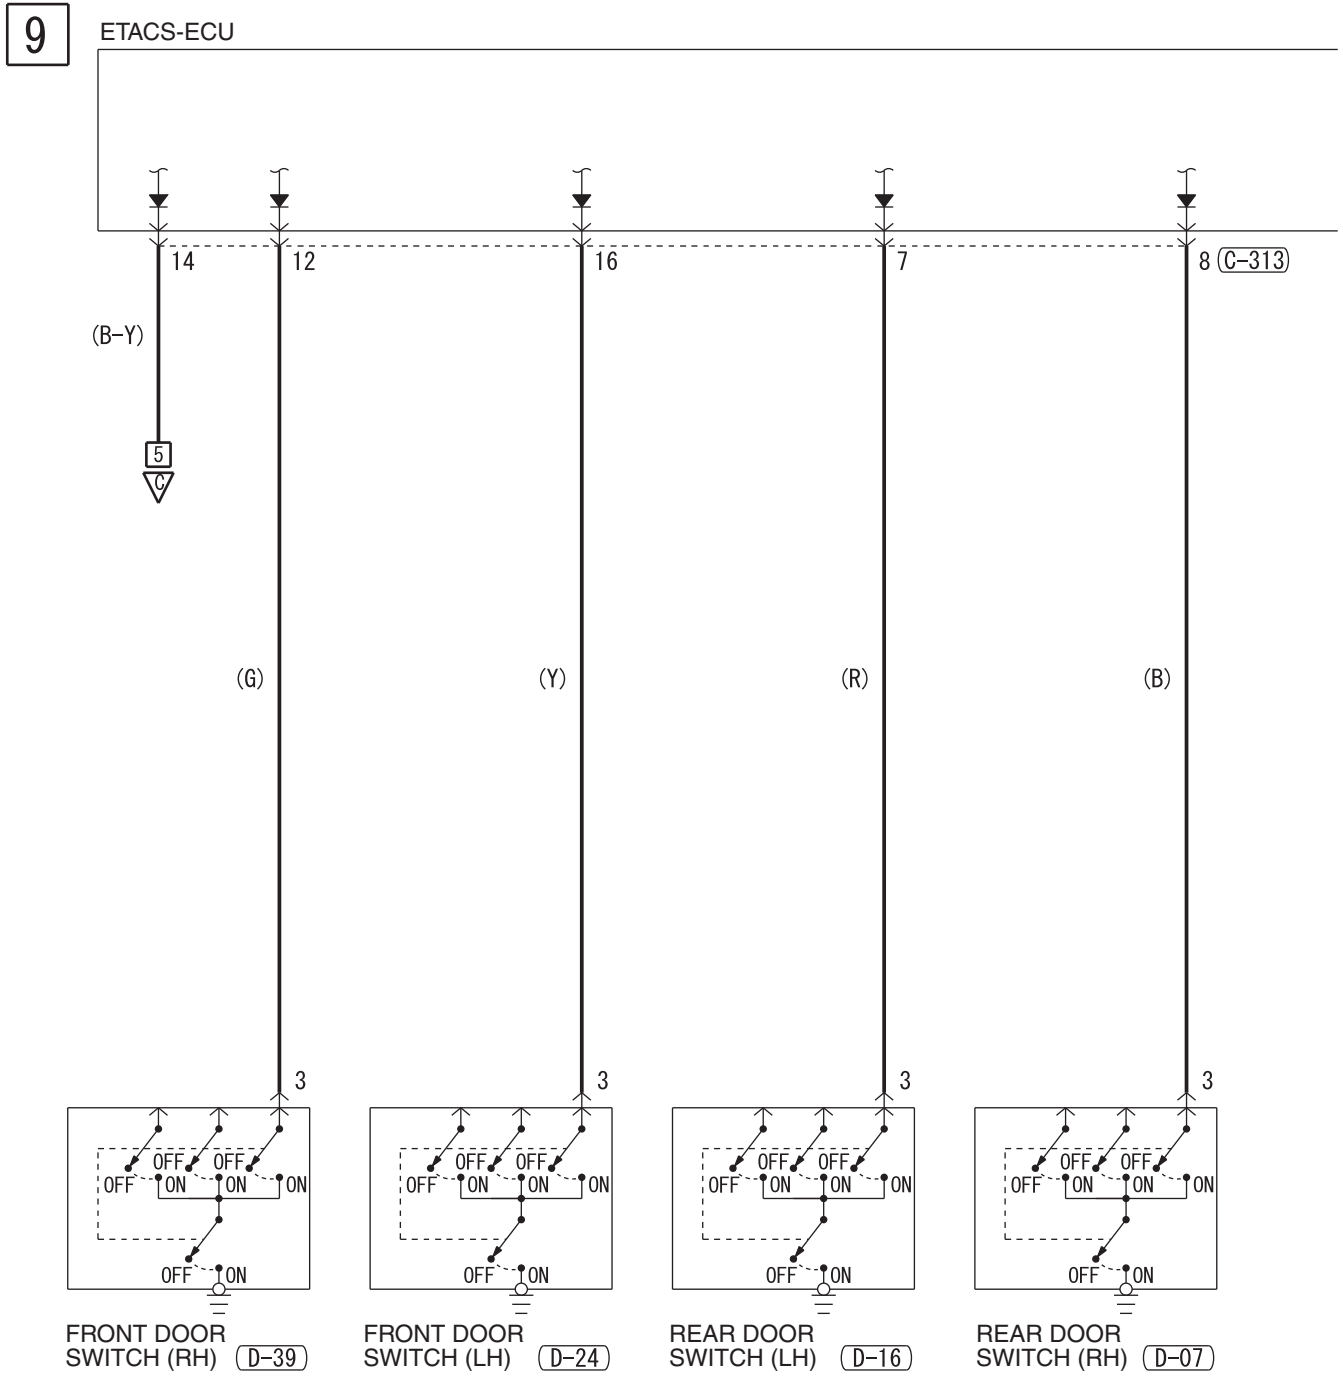

KEYLESS OPERATING SYSTEM (KOS) <TURBO> (CONTINUED)