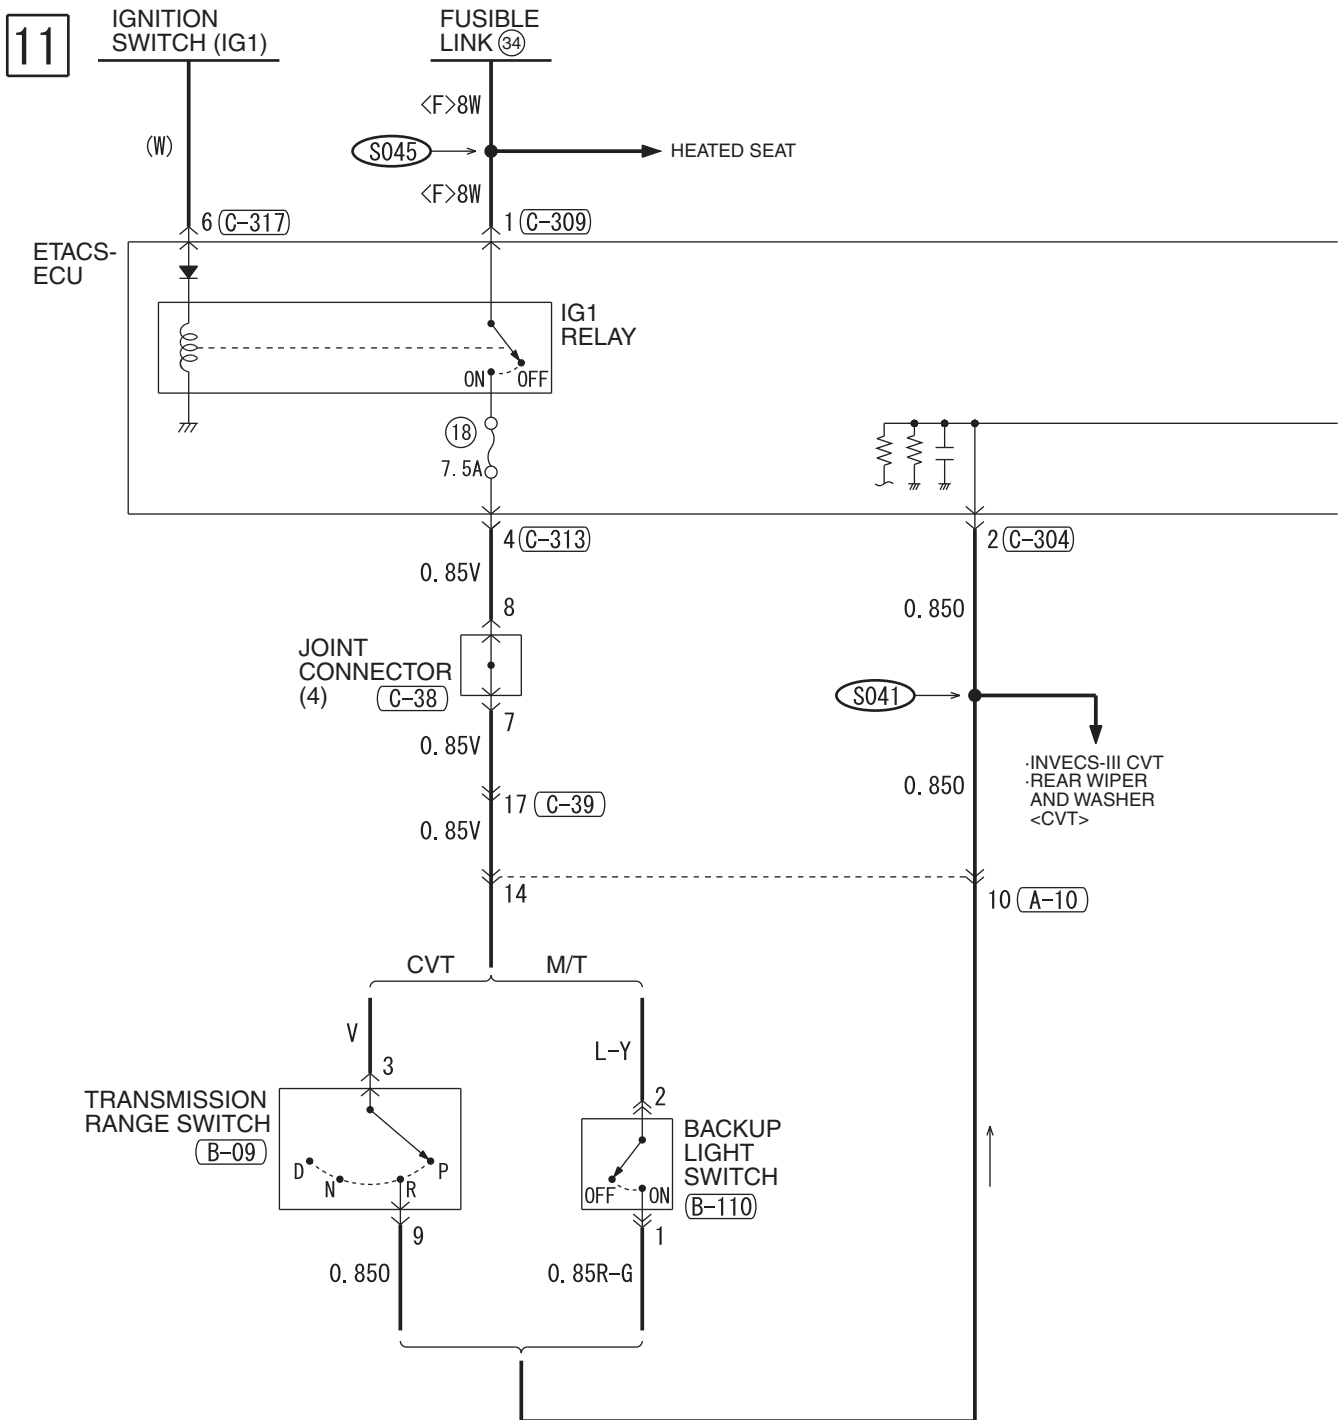

MITSUBISHI MULTI-COMMUNICATION SYSTEM (MMCS) <NON-TURBO> (CONTINUED)