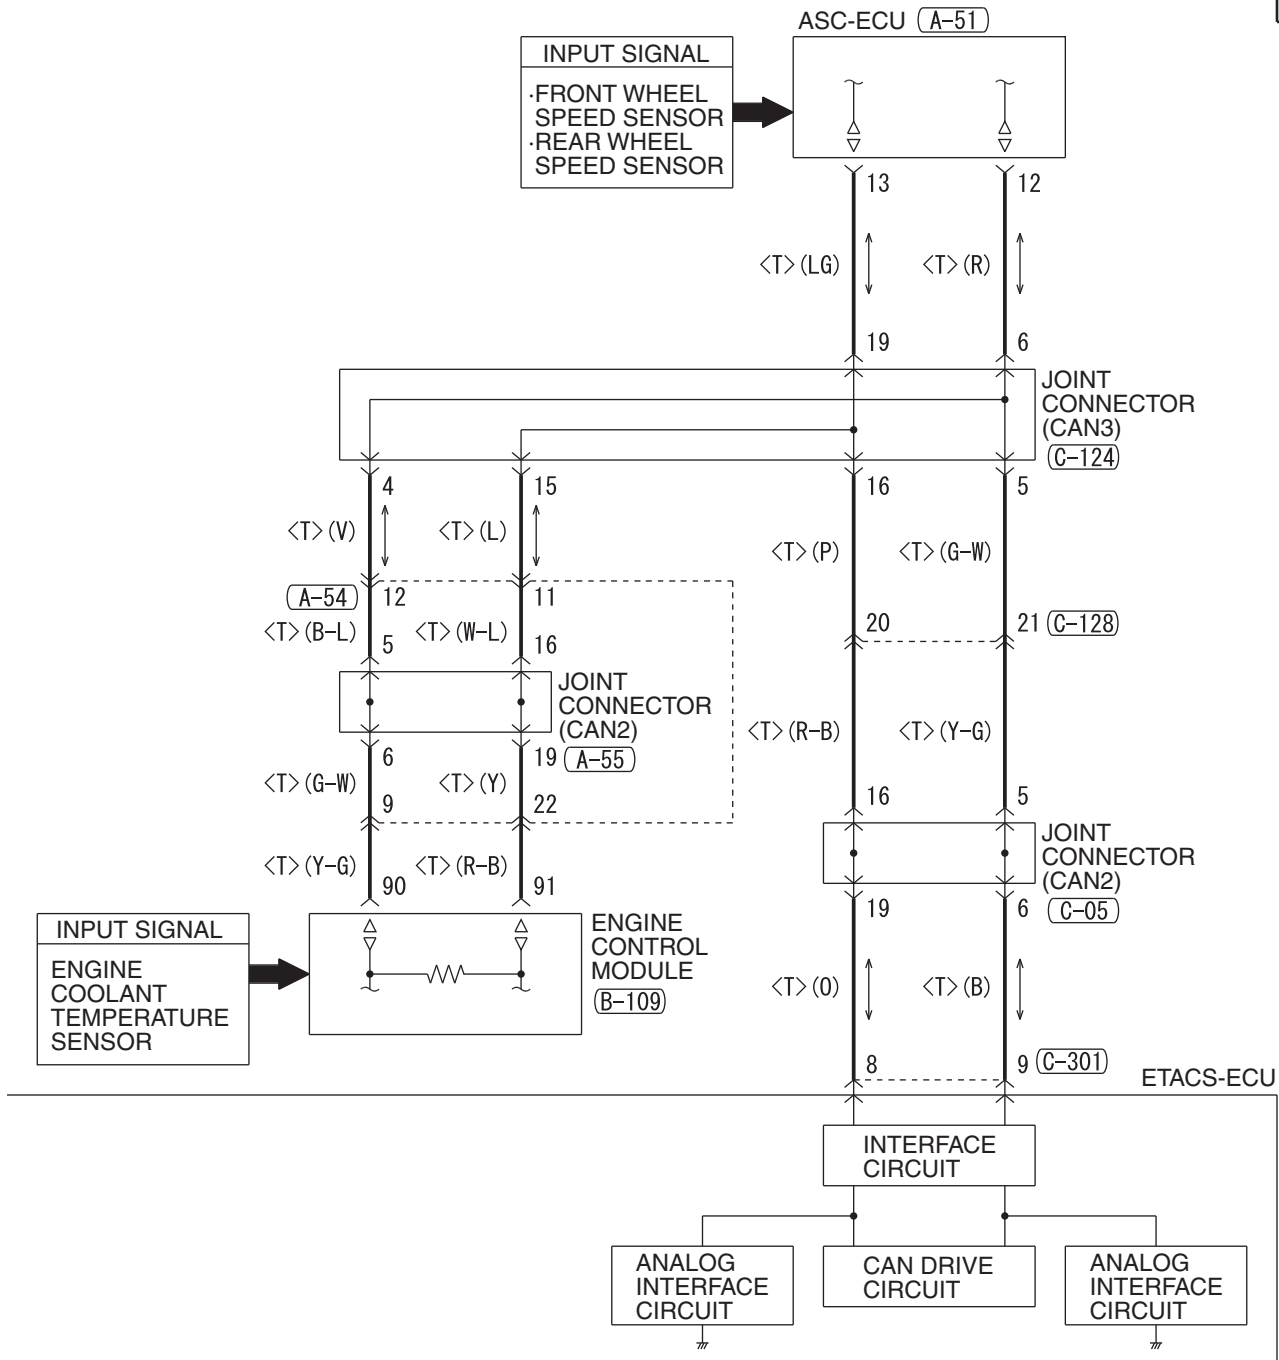

2

(A-58X)

(A-59X)

(B-109)

(C-05)

(C-124)