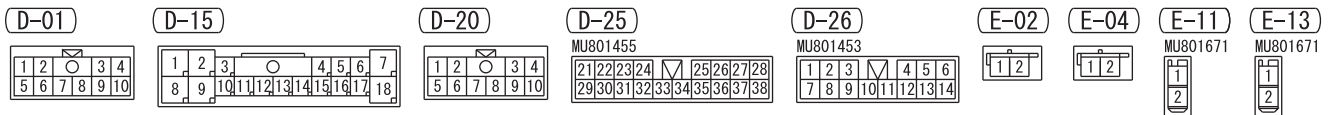

MITSUBISHI MULTI-COMMUNICATION SYSTEM (MMCS) <TURBO> (CONTINUED)

9

10

WIRE COLOR CODE
 B : BLACK LG : LIGHT GREEN G : GREEN L : BLUE W : WHITE Y : YELLOW SB : SKY BLUE
 BR : BROWN O : ORANGE GR : GRAY R : RED P : PINK V : VIOLET PU : PURPLE SI : SILVER