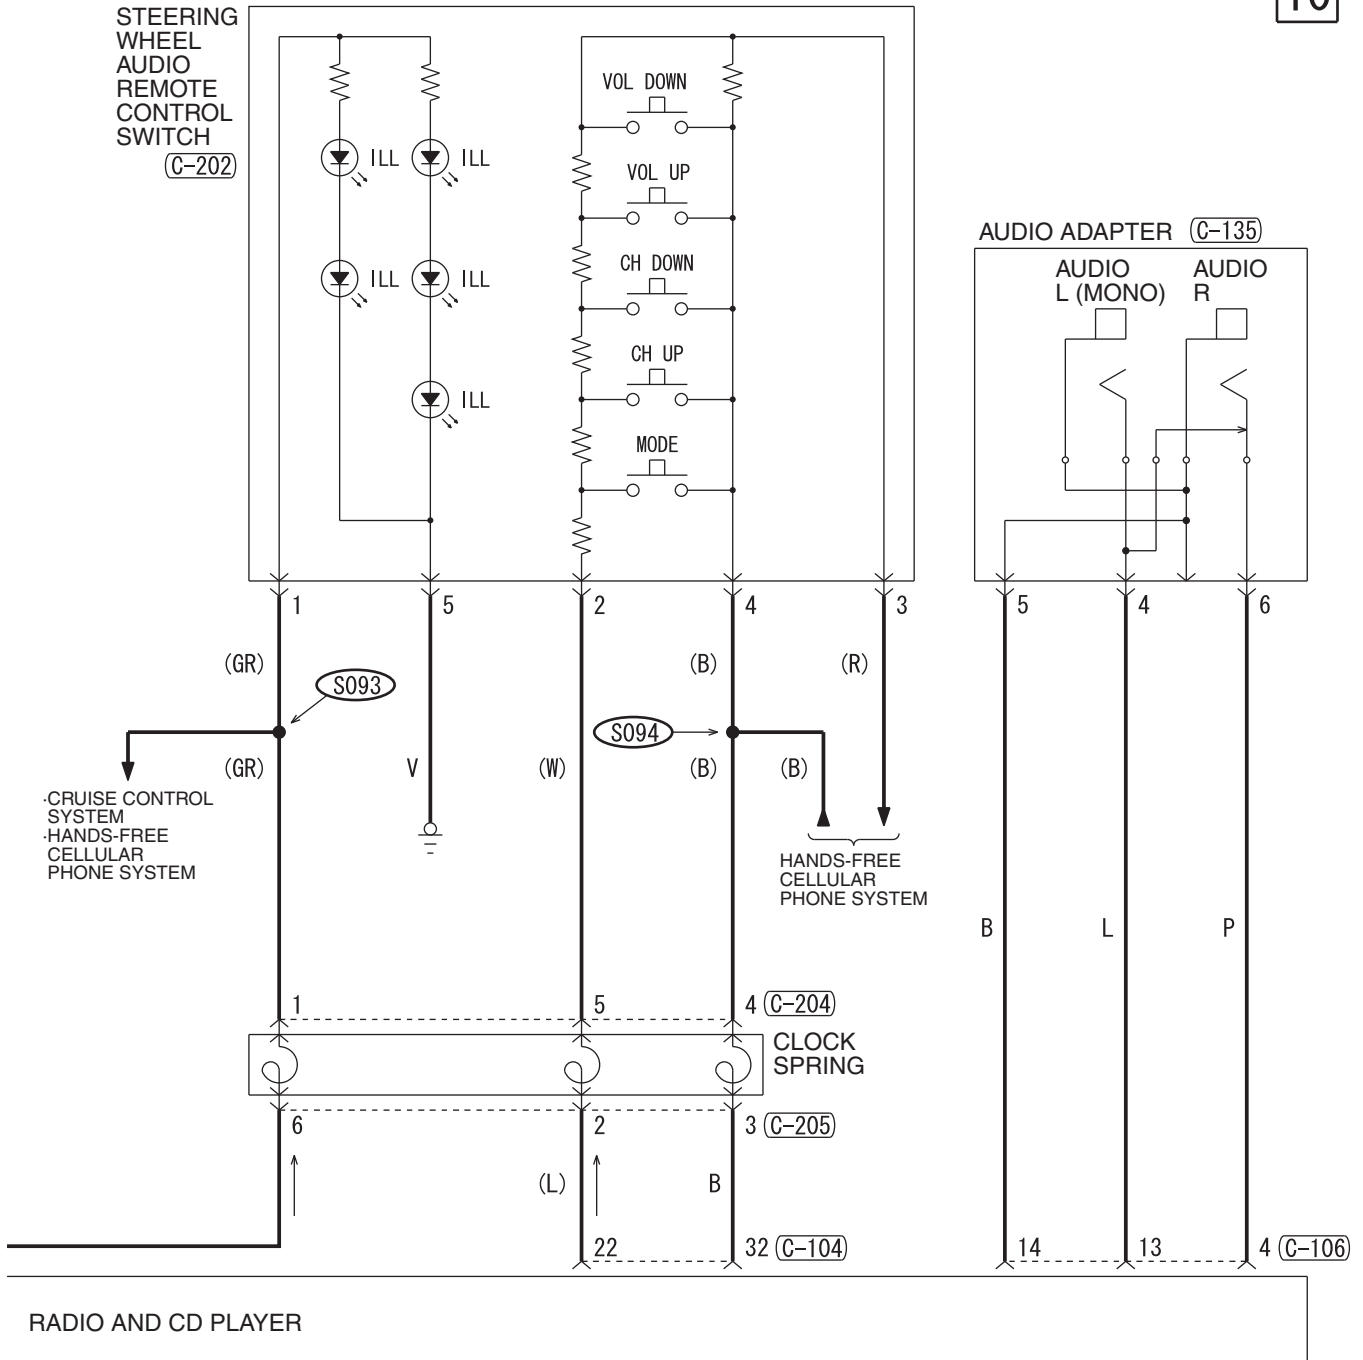

WIRE COLOR CODE
B: BLACK LG: LIGHT GREEN G: GREEN L: BLUE W: WHITE Y: YELLOW SB: SKY BLUE
BR: BROWN O: ORANGE GR: GRAY R: RED P: PINK V: VIOLET PU: PURPLE SI: SILVER

HAS14M00EB