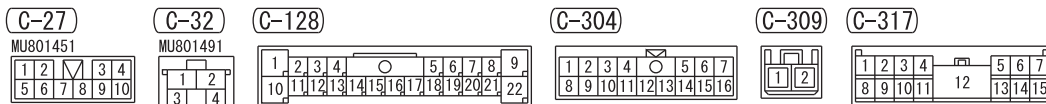

WIRE COLOR CODE
B : BLACK LG : LIGHT GREEN G : GREEN L : BLUE W : WHITE Y : YELLOW SB : SKY BLUE
BR : BROWN O : ORANGE GR : GRAY R : RED P : PINK V : VIOLET PU : PURPLE SI : SILVER