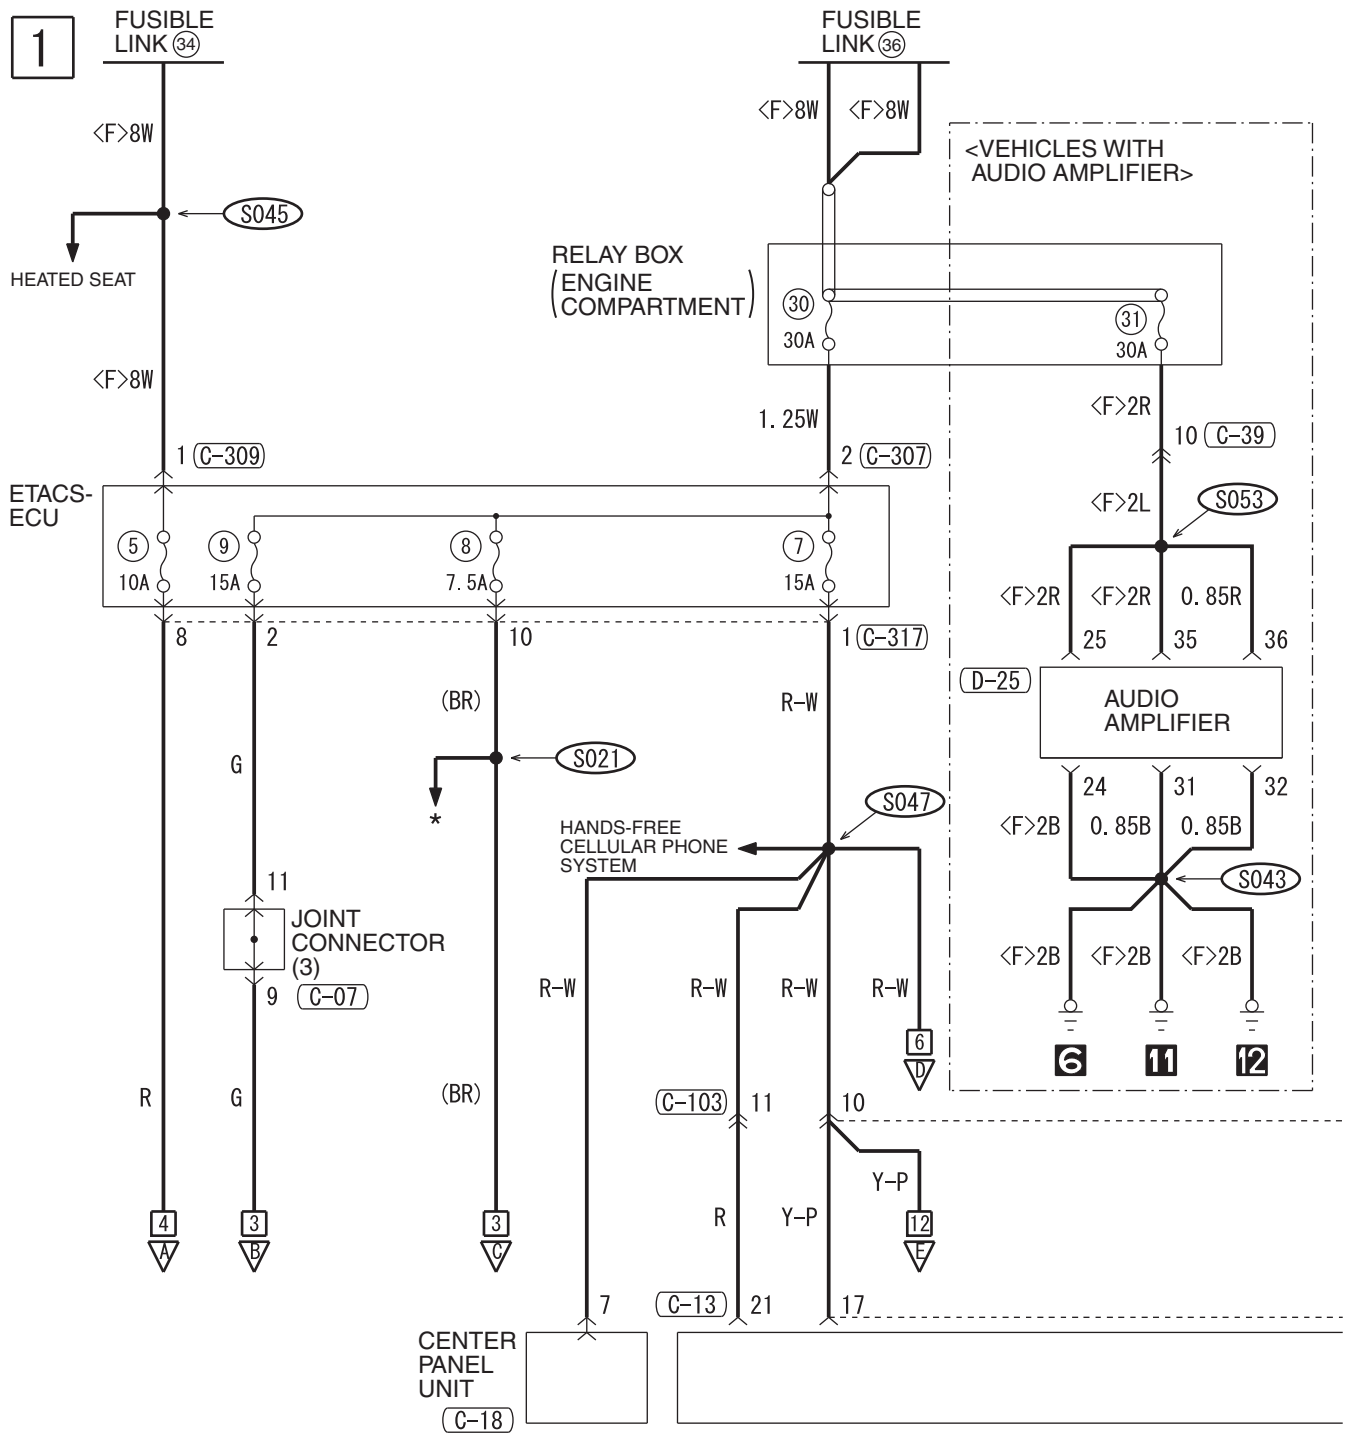

MITSUBISHI MULTI-COMMUNICATION SYSTEM (MMCS) <NON-TURBO>

M1901007501580

HAS14M01AA