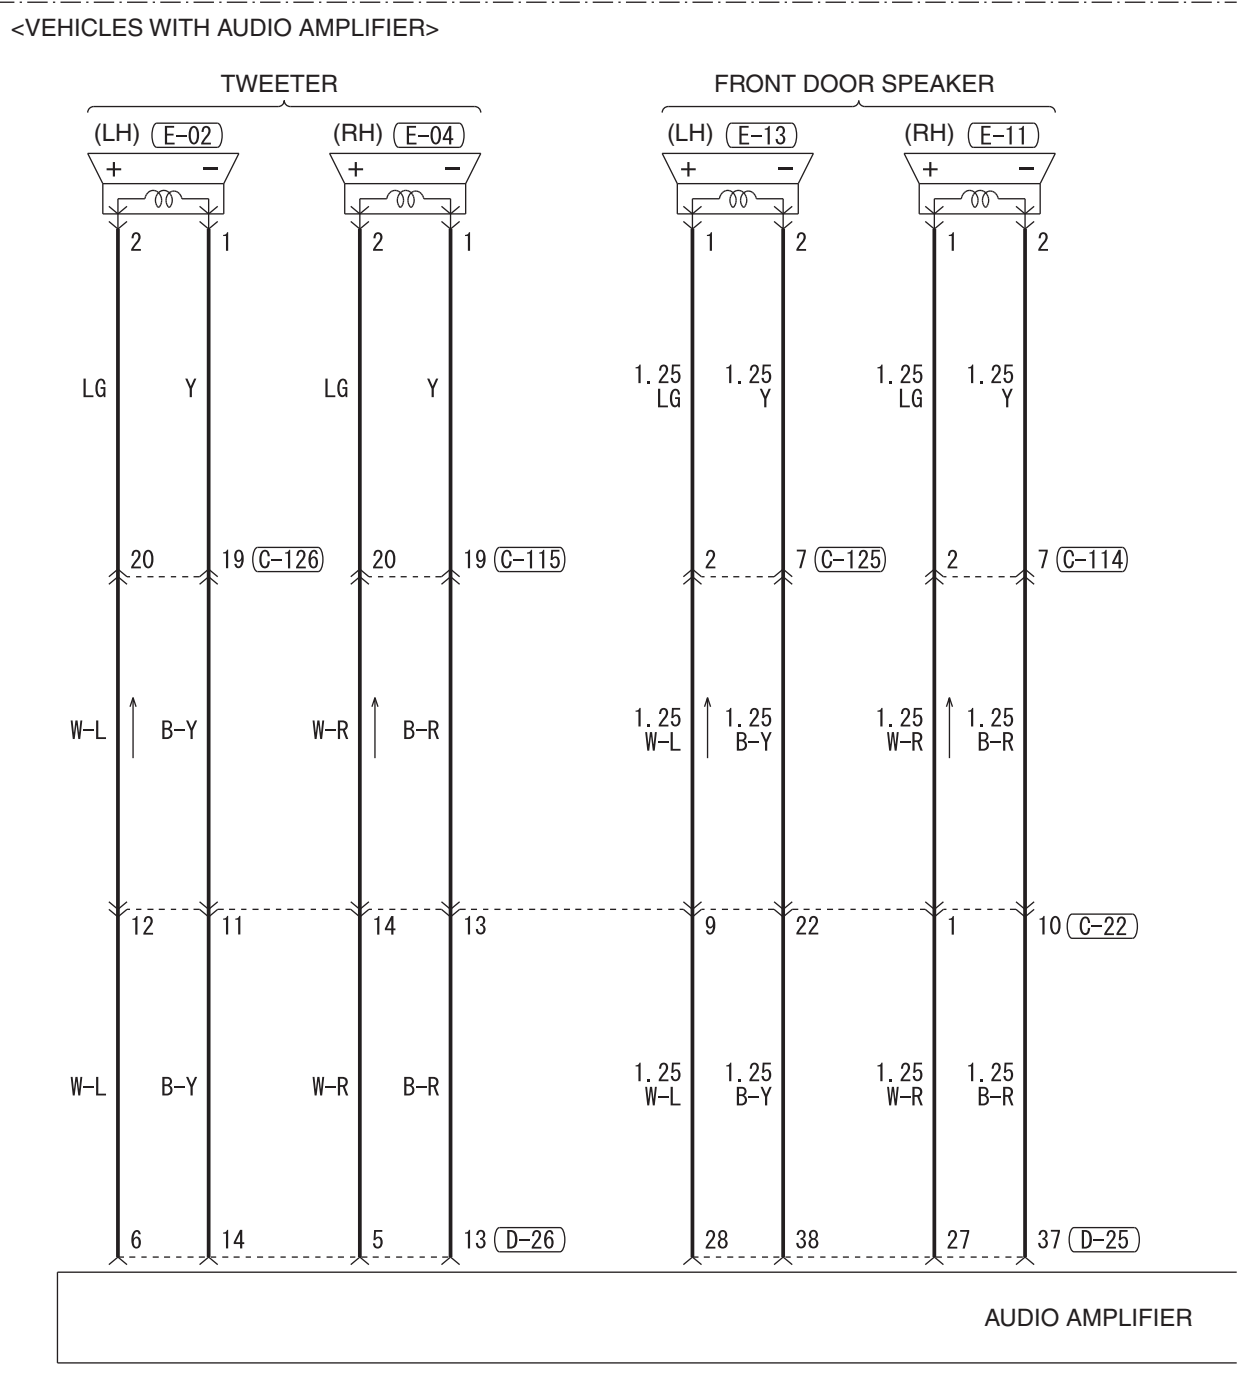

MITSUBISHI MULTI-COMMUNICATION SYSTEM (MMCS) <TURBO> (CONTINUED)

9