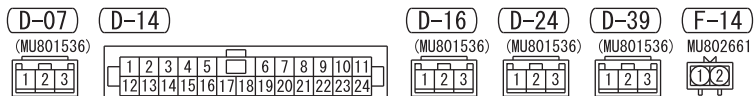

WIRE COLOR CODE
B : BLACK LG : LIGHT GREEN G : GREEN L : BLUE W : WHITE Y : YELLOW SB : SKY BLUE
BR : BROWN O : ORANGE GR : GRAY R : RED P : PINK V : VIOLET PU : PURPLE SI : SILVER

HAS11M01EB