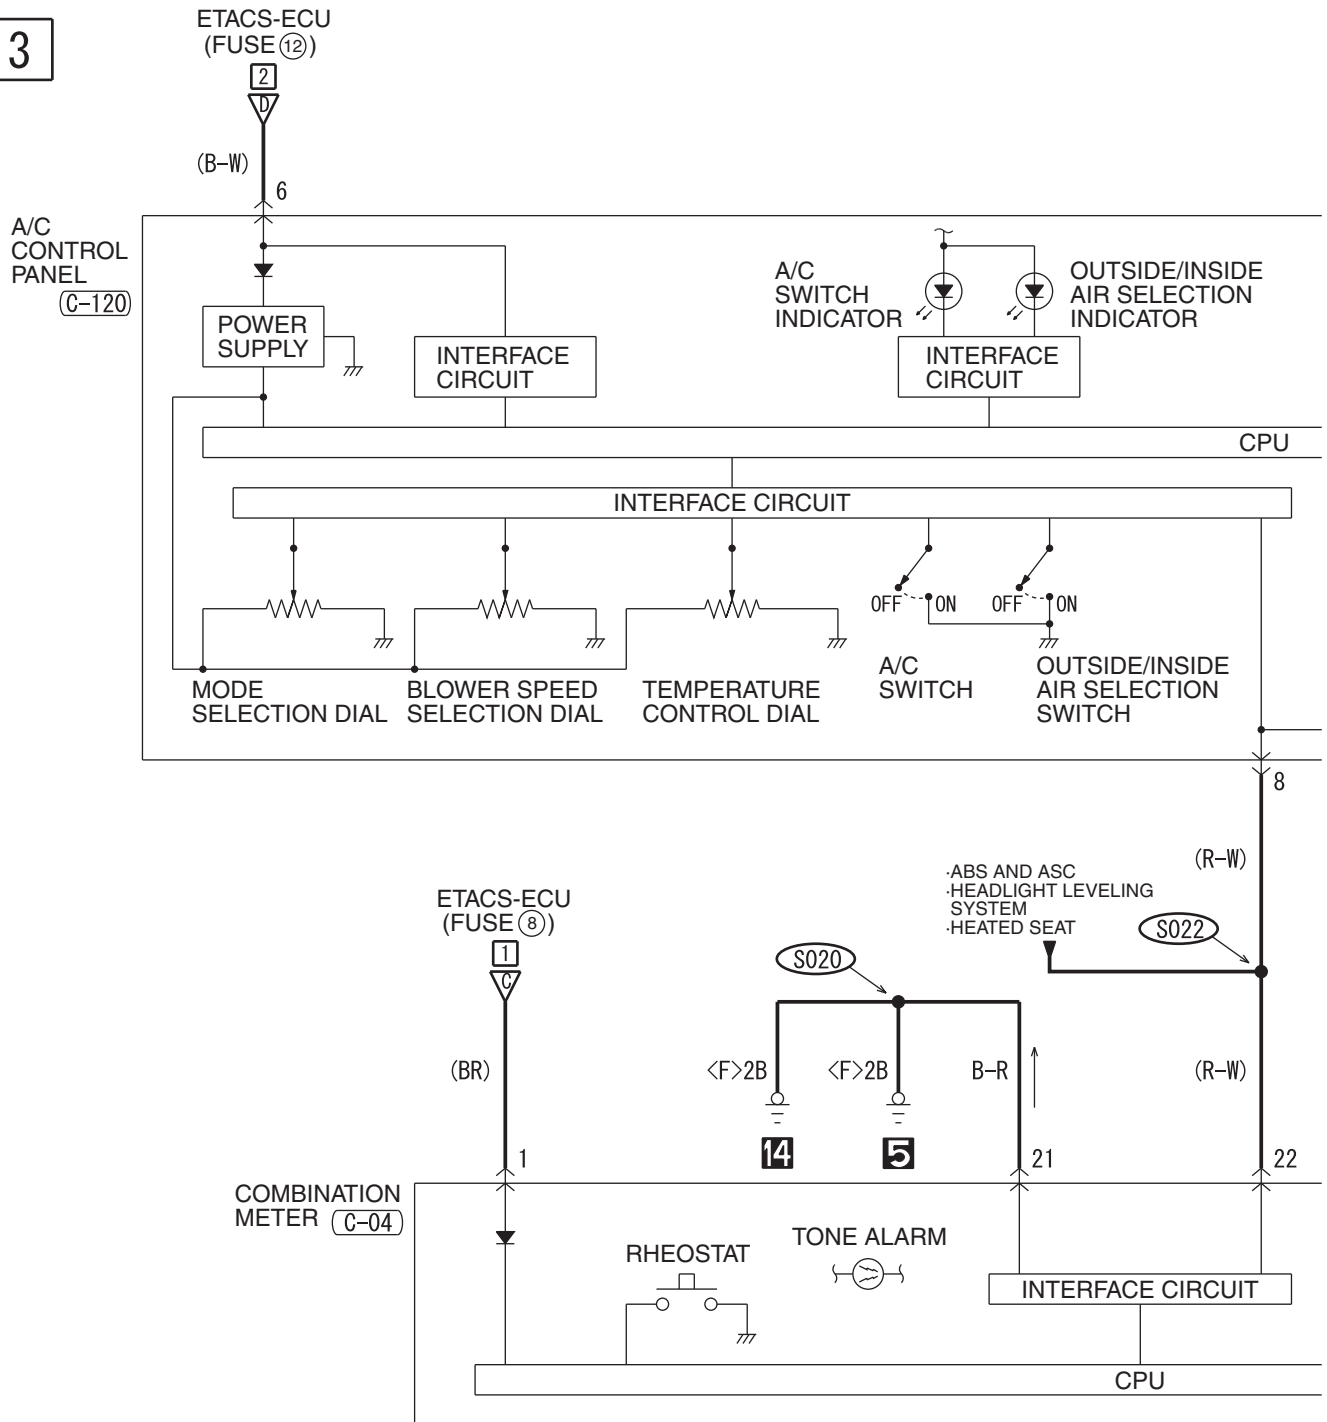

AIR CONDITIONING SYSTEM <TURBO> (CONTINUED)

3

(C-04)

(C-120)