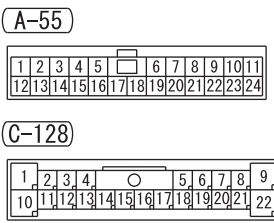

H9S10M03AA