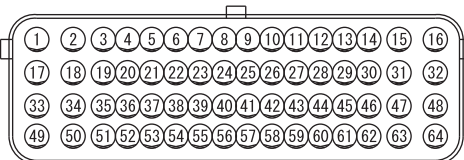

(A-10)

(B-15)

(B-108)