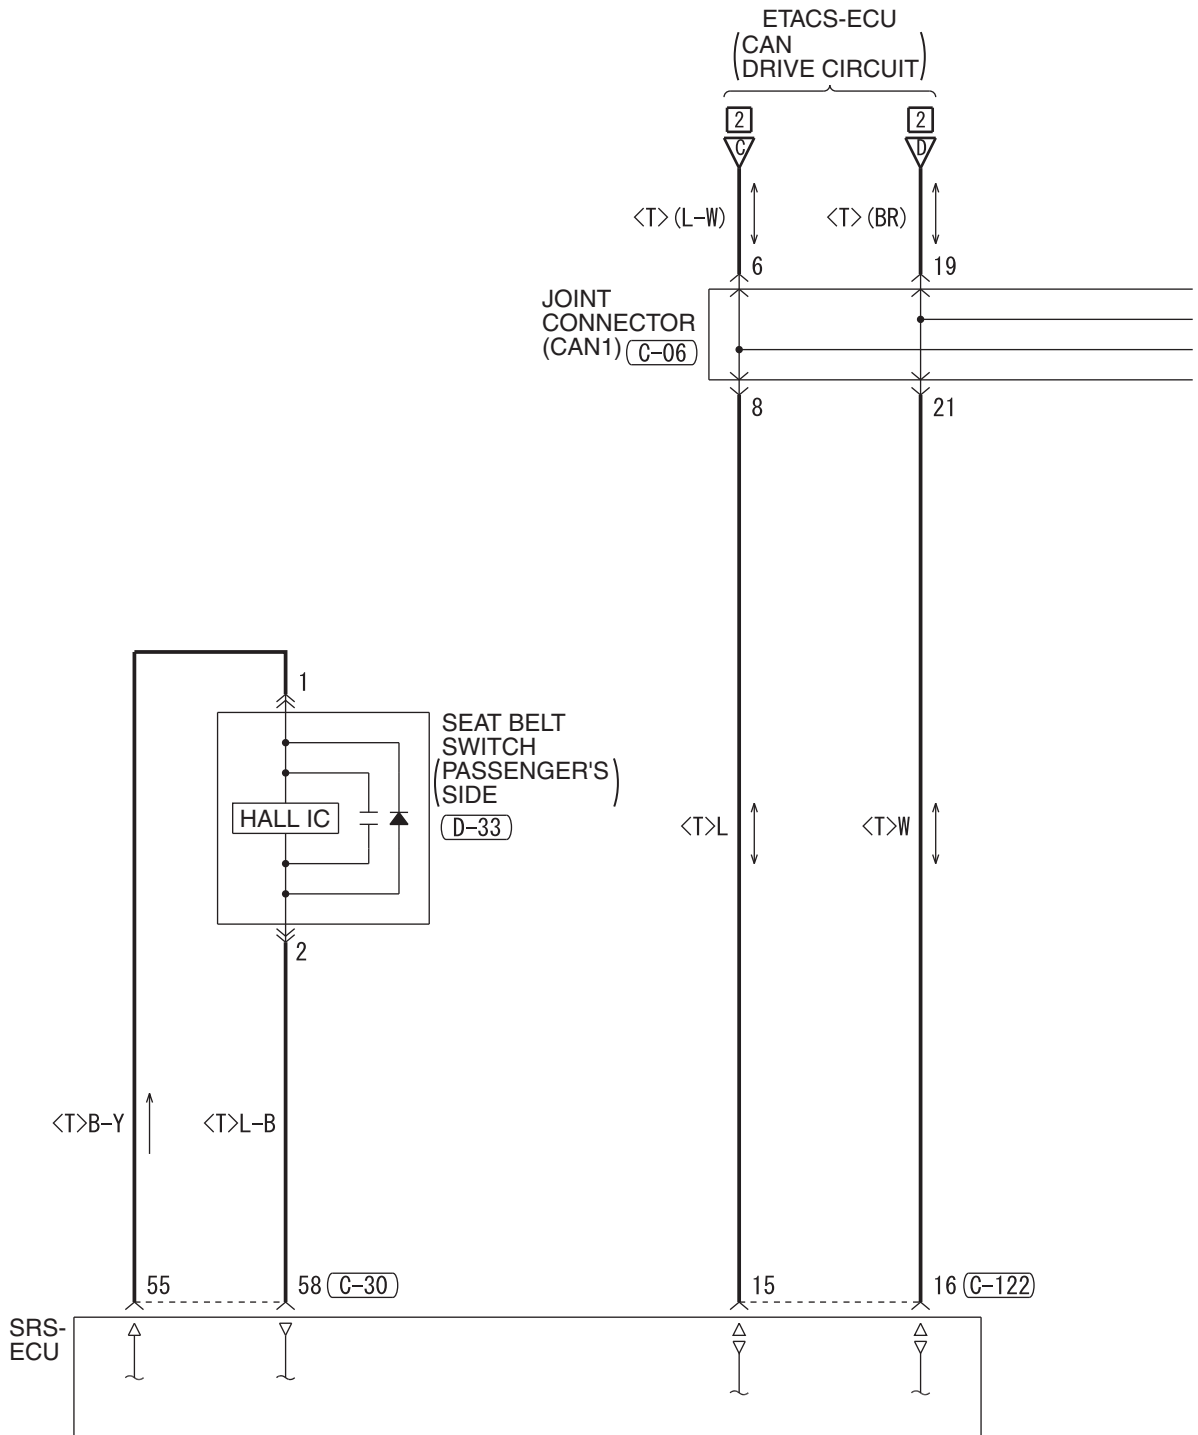

SEAT BELT WARNING TONE ALARM (CONTINUED)

3

(C-06)

(C-18)

(C-30)