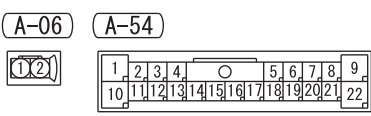

H9S10M03AA