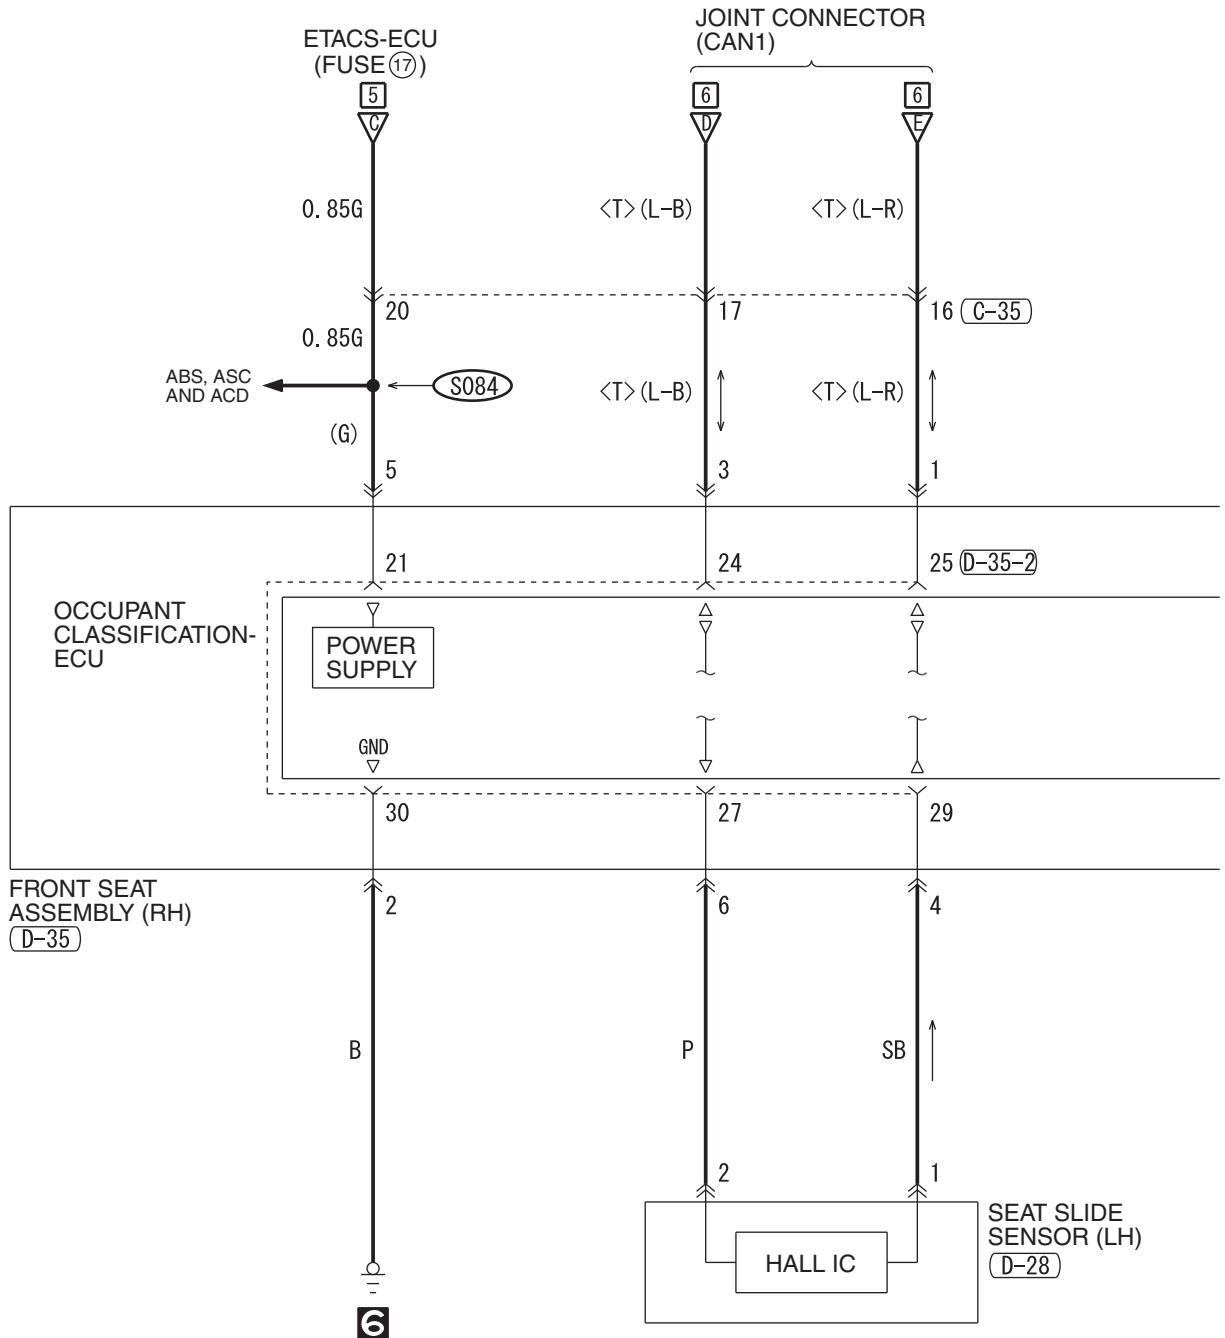

SUPPLEMENTAL RESTRAINT SYSTEM (SRS) (CONTINUED)

7

(C-35)

(D-28)

(D-35)

(D-35-1)

(D-35-2)

(D-35-3)

(D-35-4)

(D-35-5)

(D-35-6)