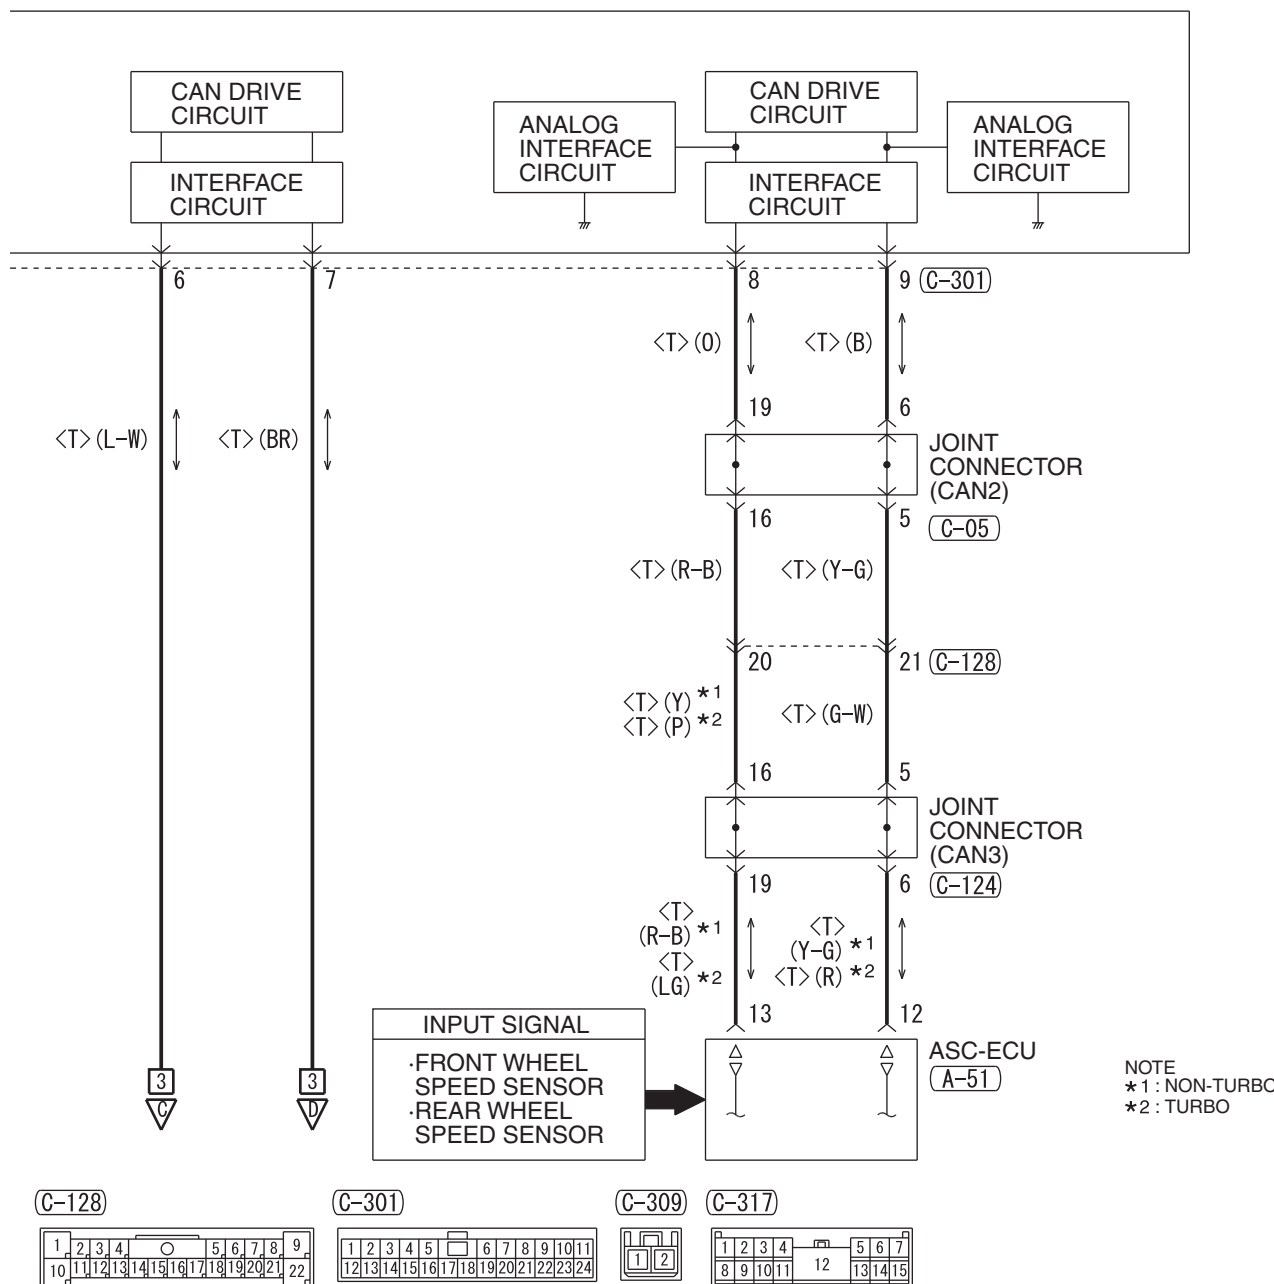

(C-128)

(C-301)

(C-309)

(C-317)