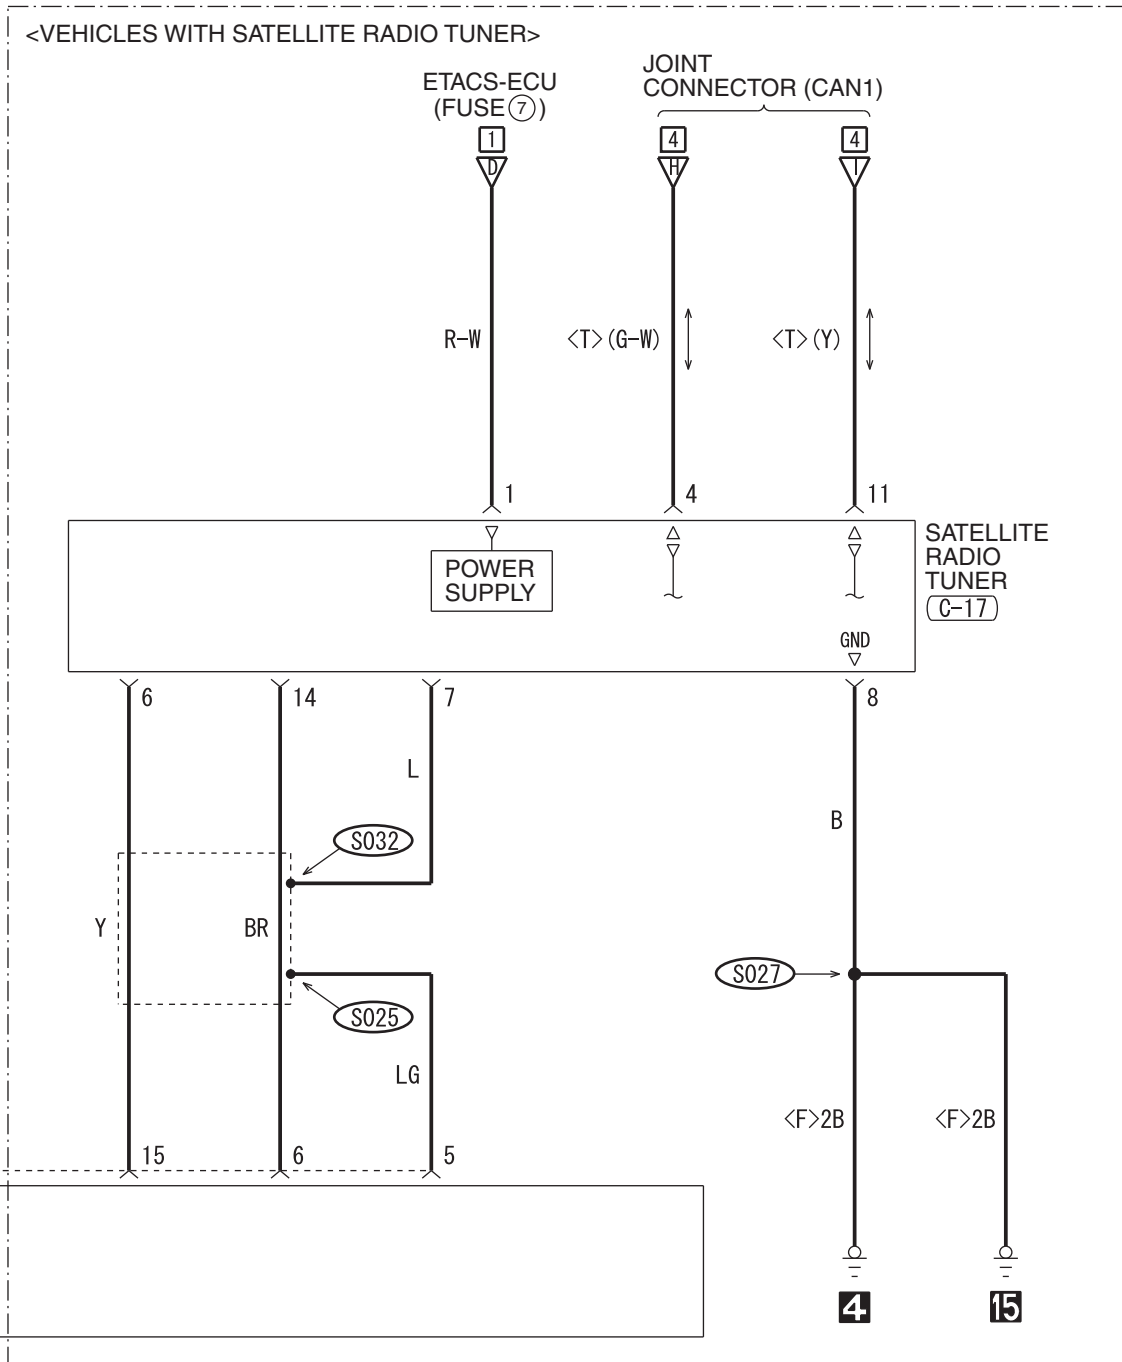

6

WIRE COLOR CODE
B : BLACK LG : LIGHT GREEN G : GREEN L : BLUE W : WHITE Y : YELLOW SB : SKY BLUE
BR : BROWN O : ORANGE GR : GRAY R : RED P : PINK V : VIOLET PU : PURPLE SI : SILVER

HAS14M00CB

TSB Revision