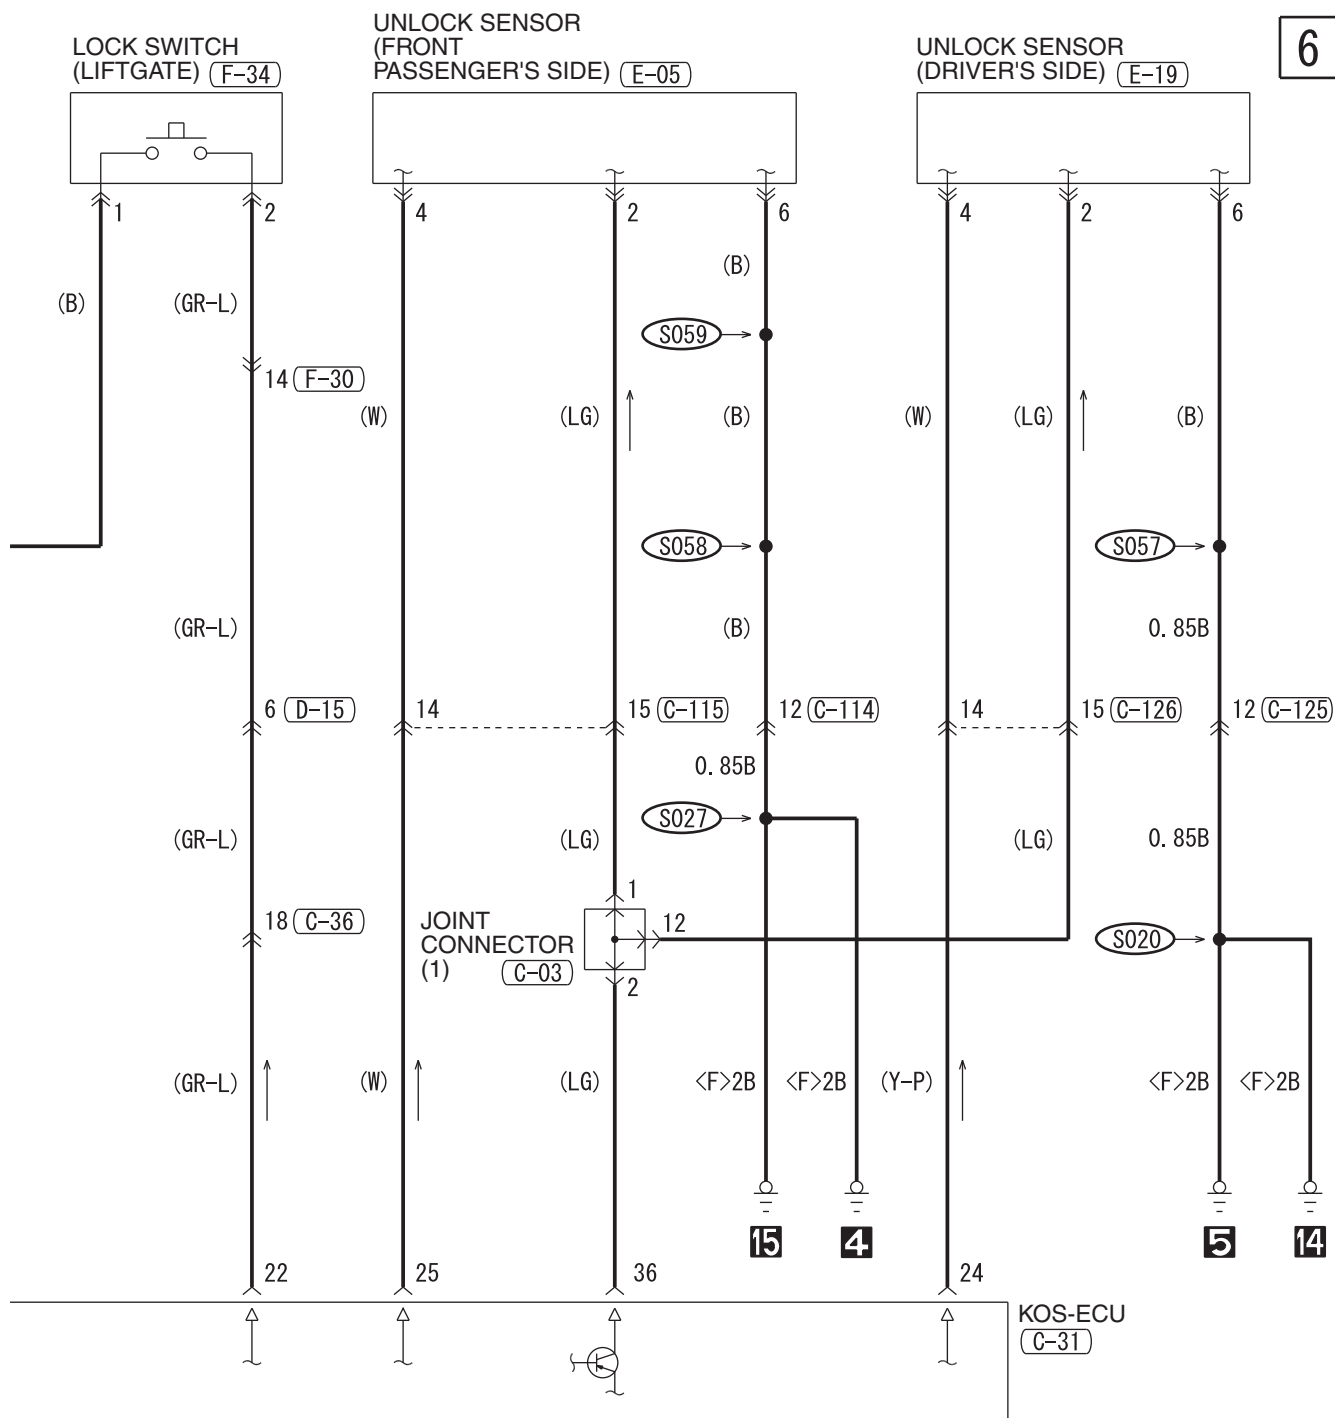

(C-115)

(C-125)

(C-126)

(D-14)

WIRE COLOR CODE

B : BLACK LG : LIGHT GREEN G : GREEN L : BLUE W : WHITE Y : YELLOW SB : SKY BLUE
BR : BROWN O : ORANGE GR : GRAY R : RED P : PINK V : VIOLET PU : PURPLE SI : SILVER

HAS11M02CB