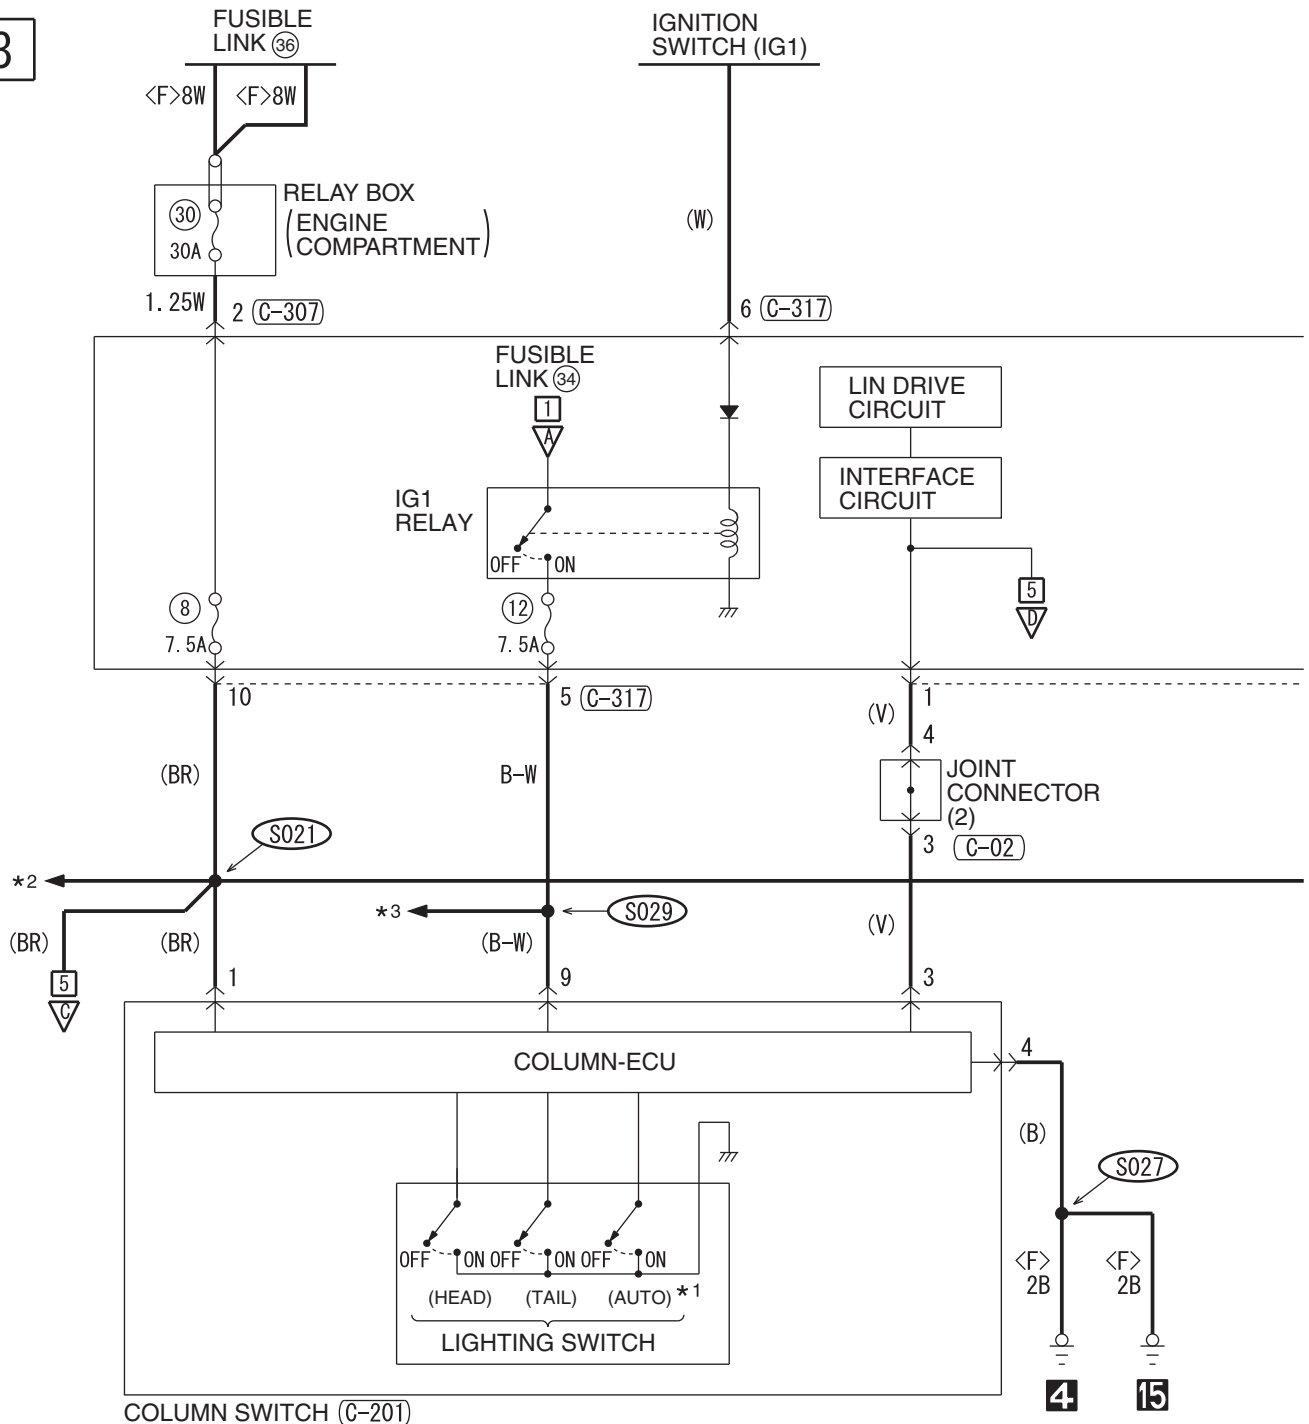

TAILLIGHT, POSITION LIGHT, REAR SIDE MARKER LIGHT, LICENSE PLATE LIGHT AND LIGHTING MONITOR TONE ALARM (CONTINUED)

3

(C-02)

(C-04)

(C-06)

(C-201)

(C-301)

(C-307)