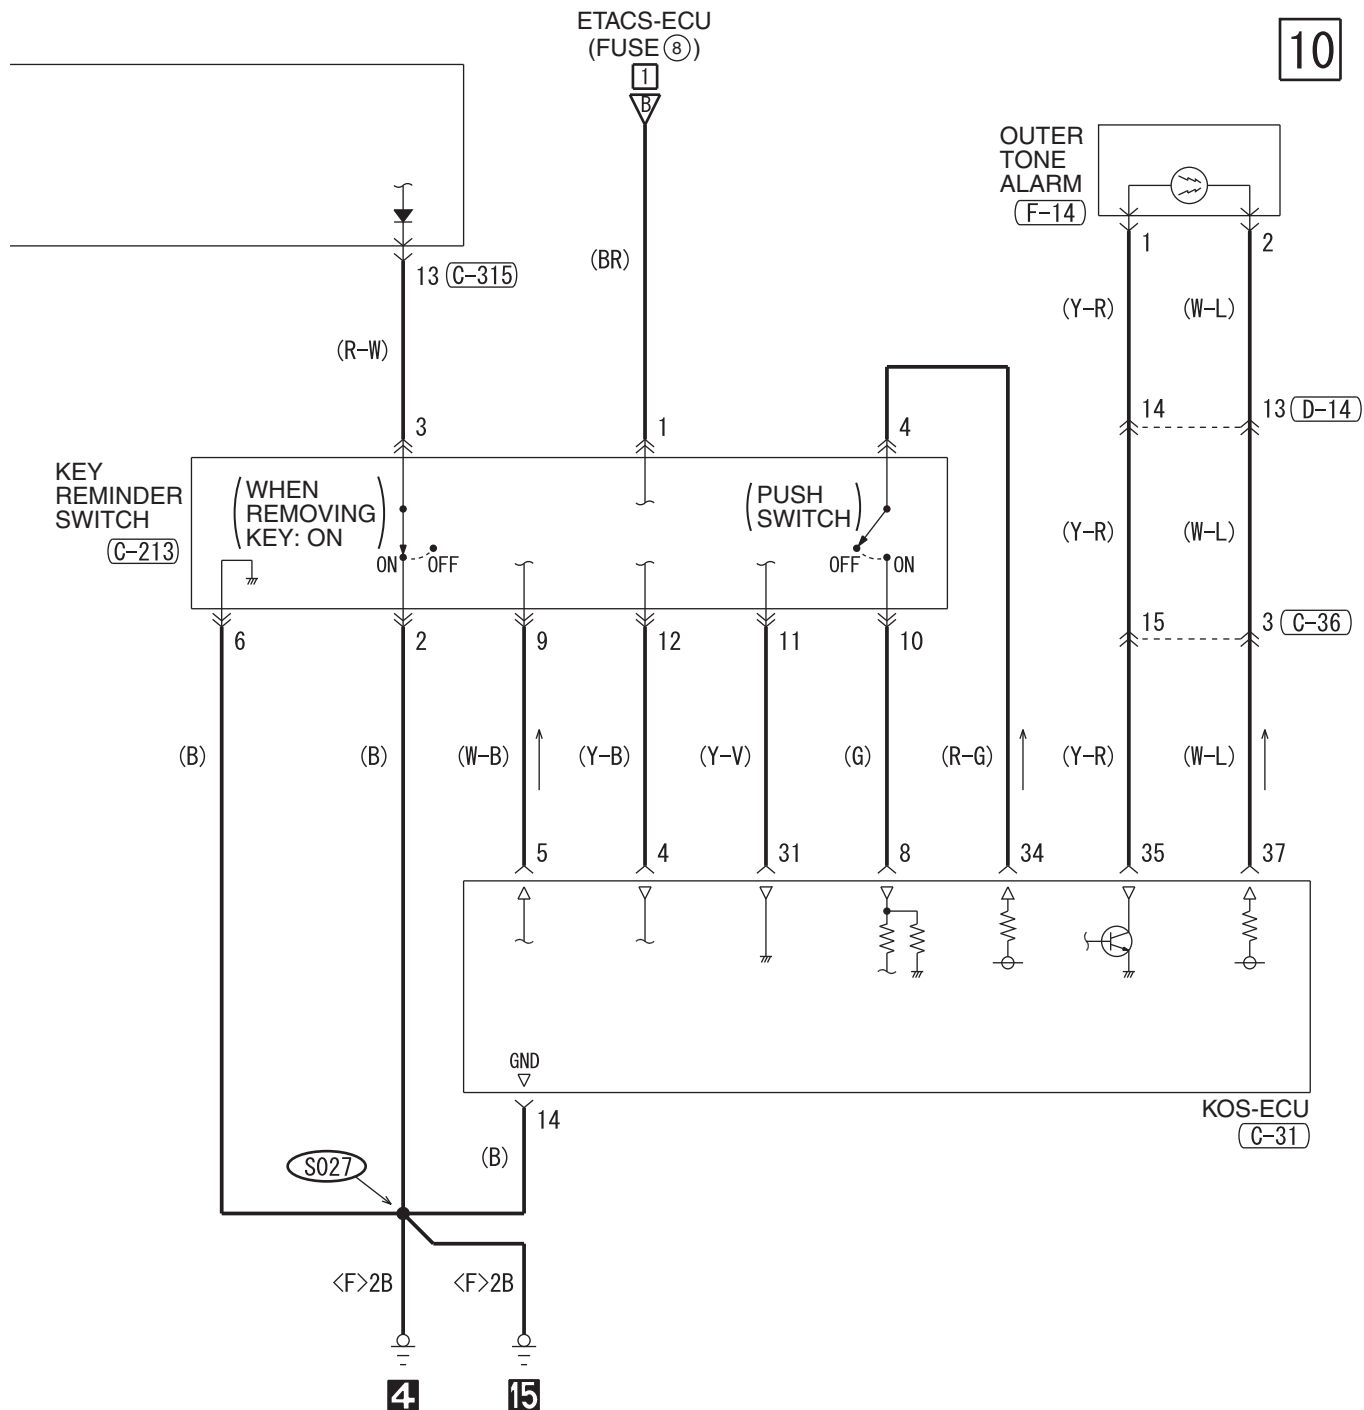

WIRE COLOR CODE
B : BLACK LG : LIGHT GREEN G : GREEN L : BLUE W : WHITE Y : YELLOW SB : SKY BLUE
BR : BROWN O : ORANGE GR : GRAY R : RED P : PINK V : VIOLET PU : PURPLE SI : SILVER

HAS11M01EB