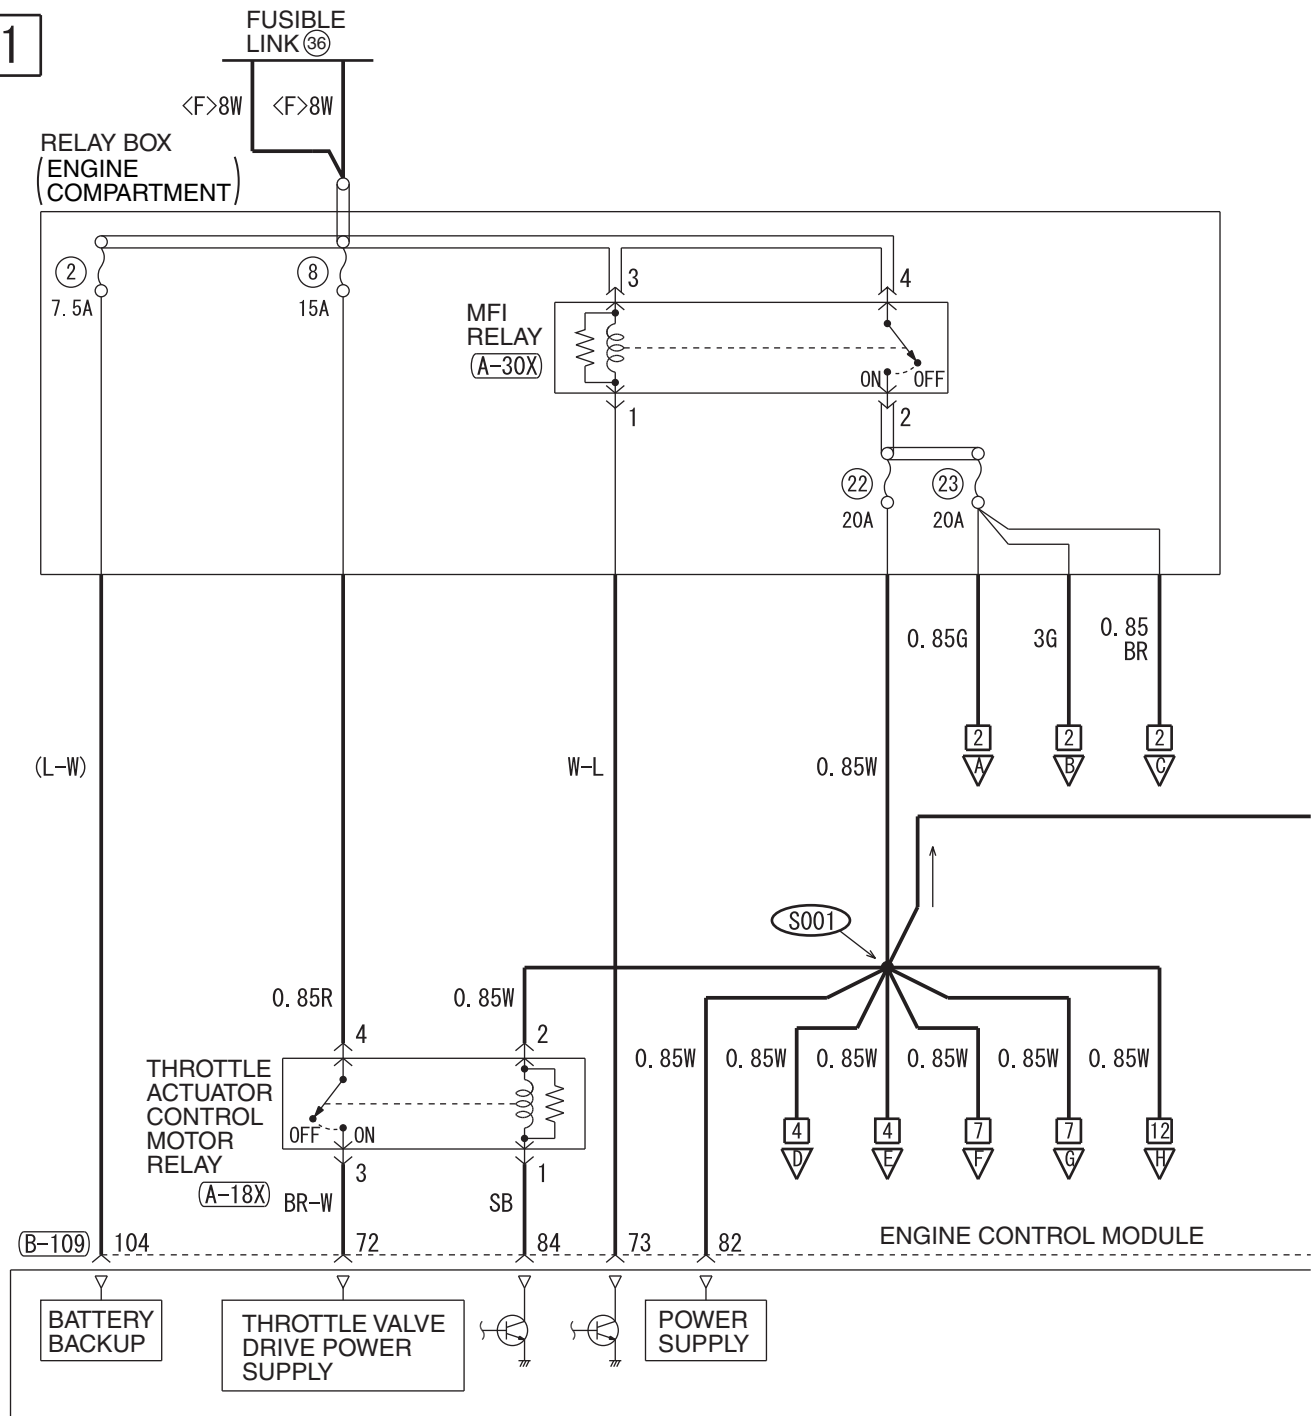

MFI SYSTEM <TURBO>

M1901000808462

1

(A-18X)

(A-21X)

(A-30X)

(A-54)

(A-56X)

(A-61)

(B-108)

D-18

(MU802058)