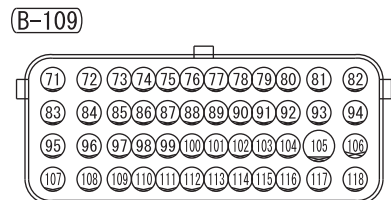

MFI SYSTEM <NON-TURBO> (CONTINUED)

HAS05M00DA