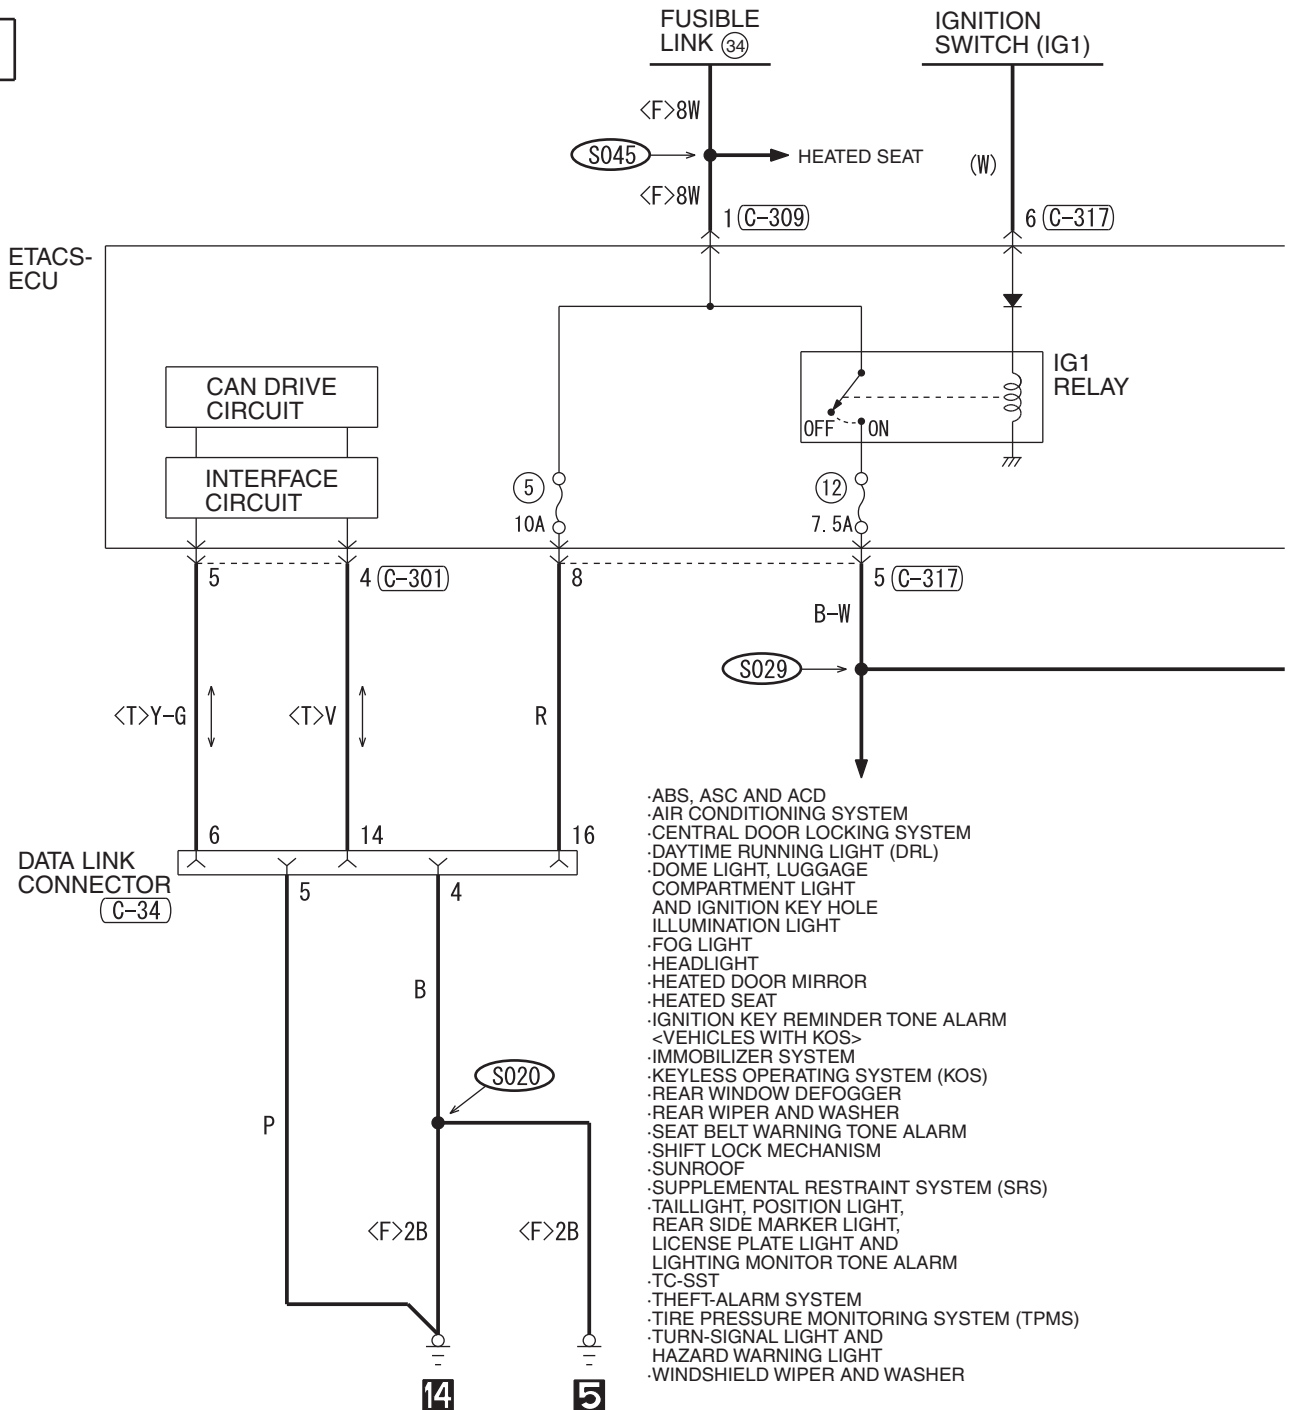

COOLING SYSTEM <TURBO> (CONTINUED)

3

(C-04)

(C-06)

(C-20)

(C-34) FRONT SIDE

(C-301)