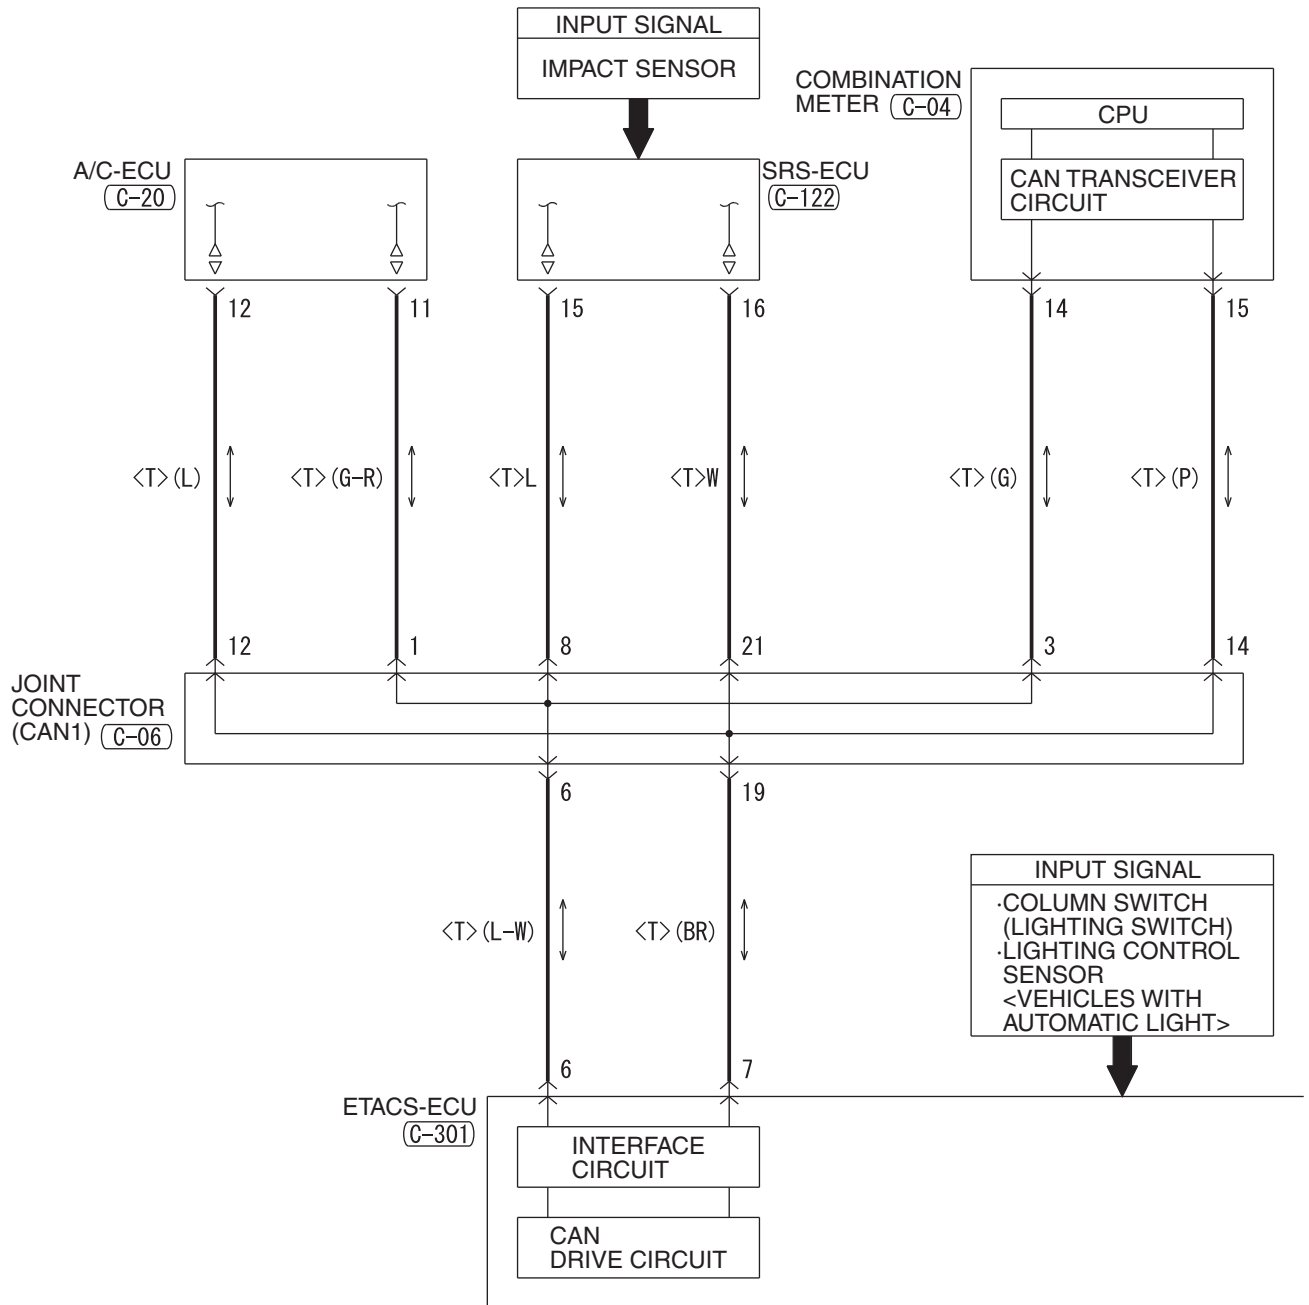

(C-04)

AIR CONDITIONING SYSTEM <NON-TURBO> (CONTINUED)

9

(A-51)

(B-109)