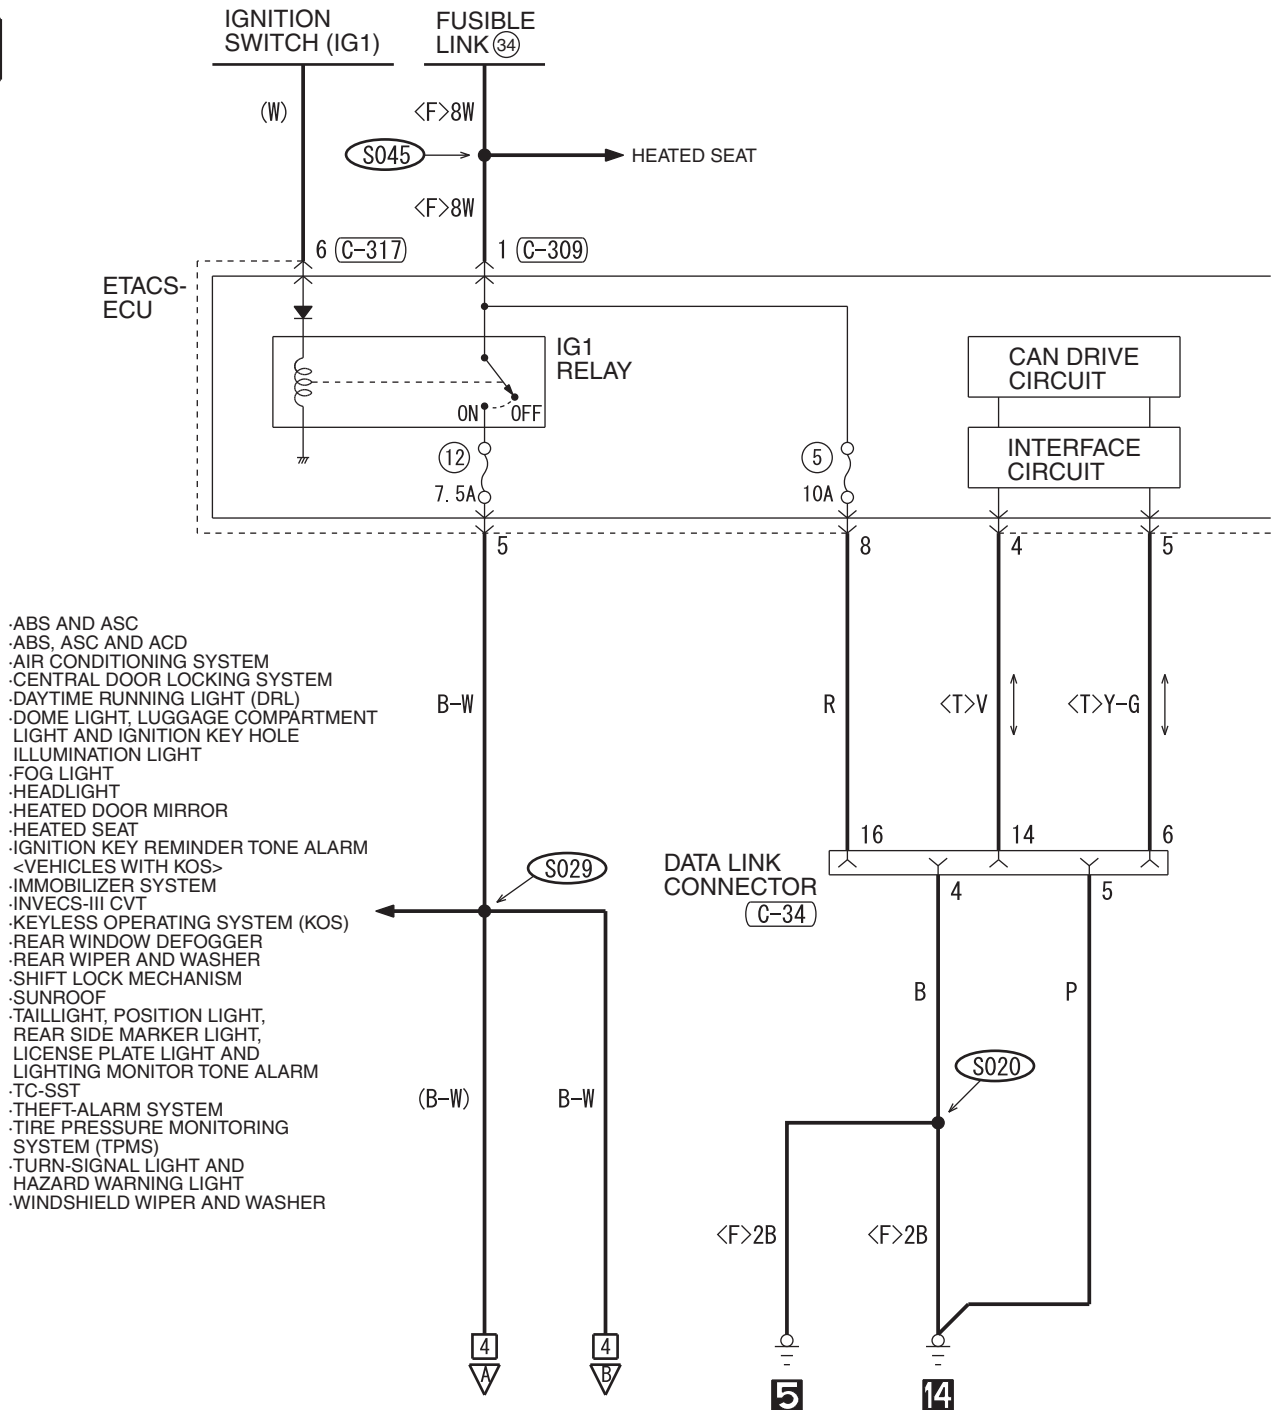

SEAT BELT WARNING TONE ALARM

1

(A-51)

(C-05)

(C-34) FRONT SIDE

(C-124)